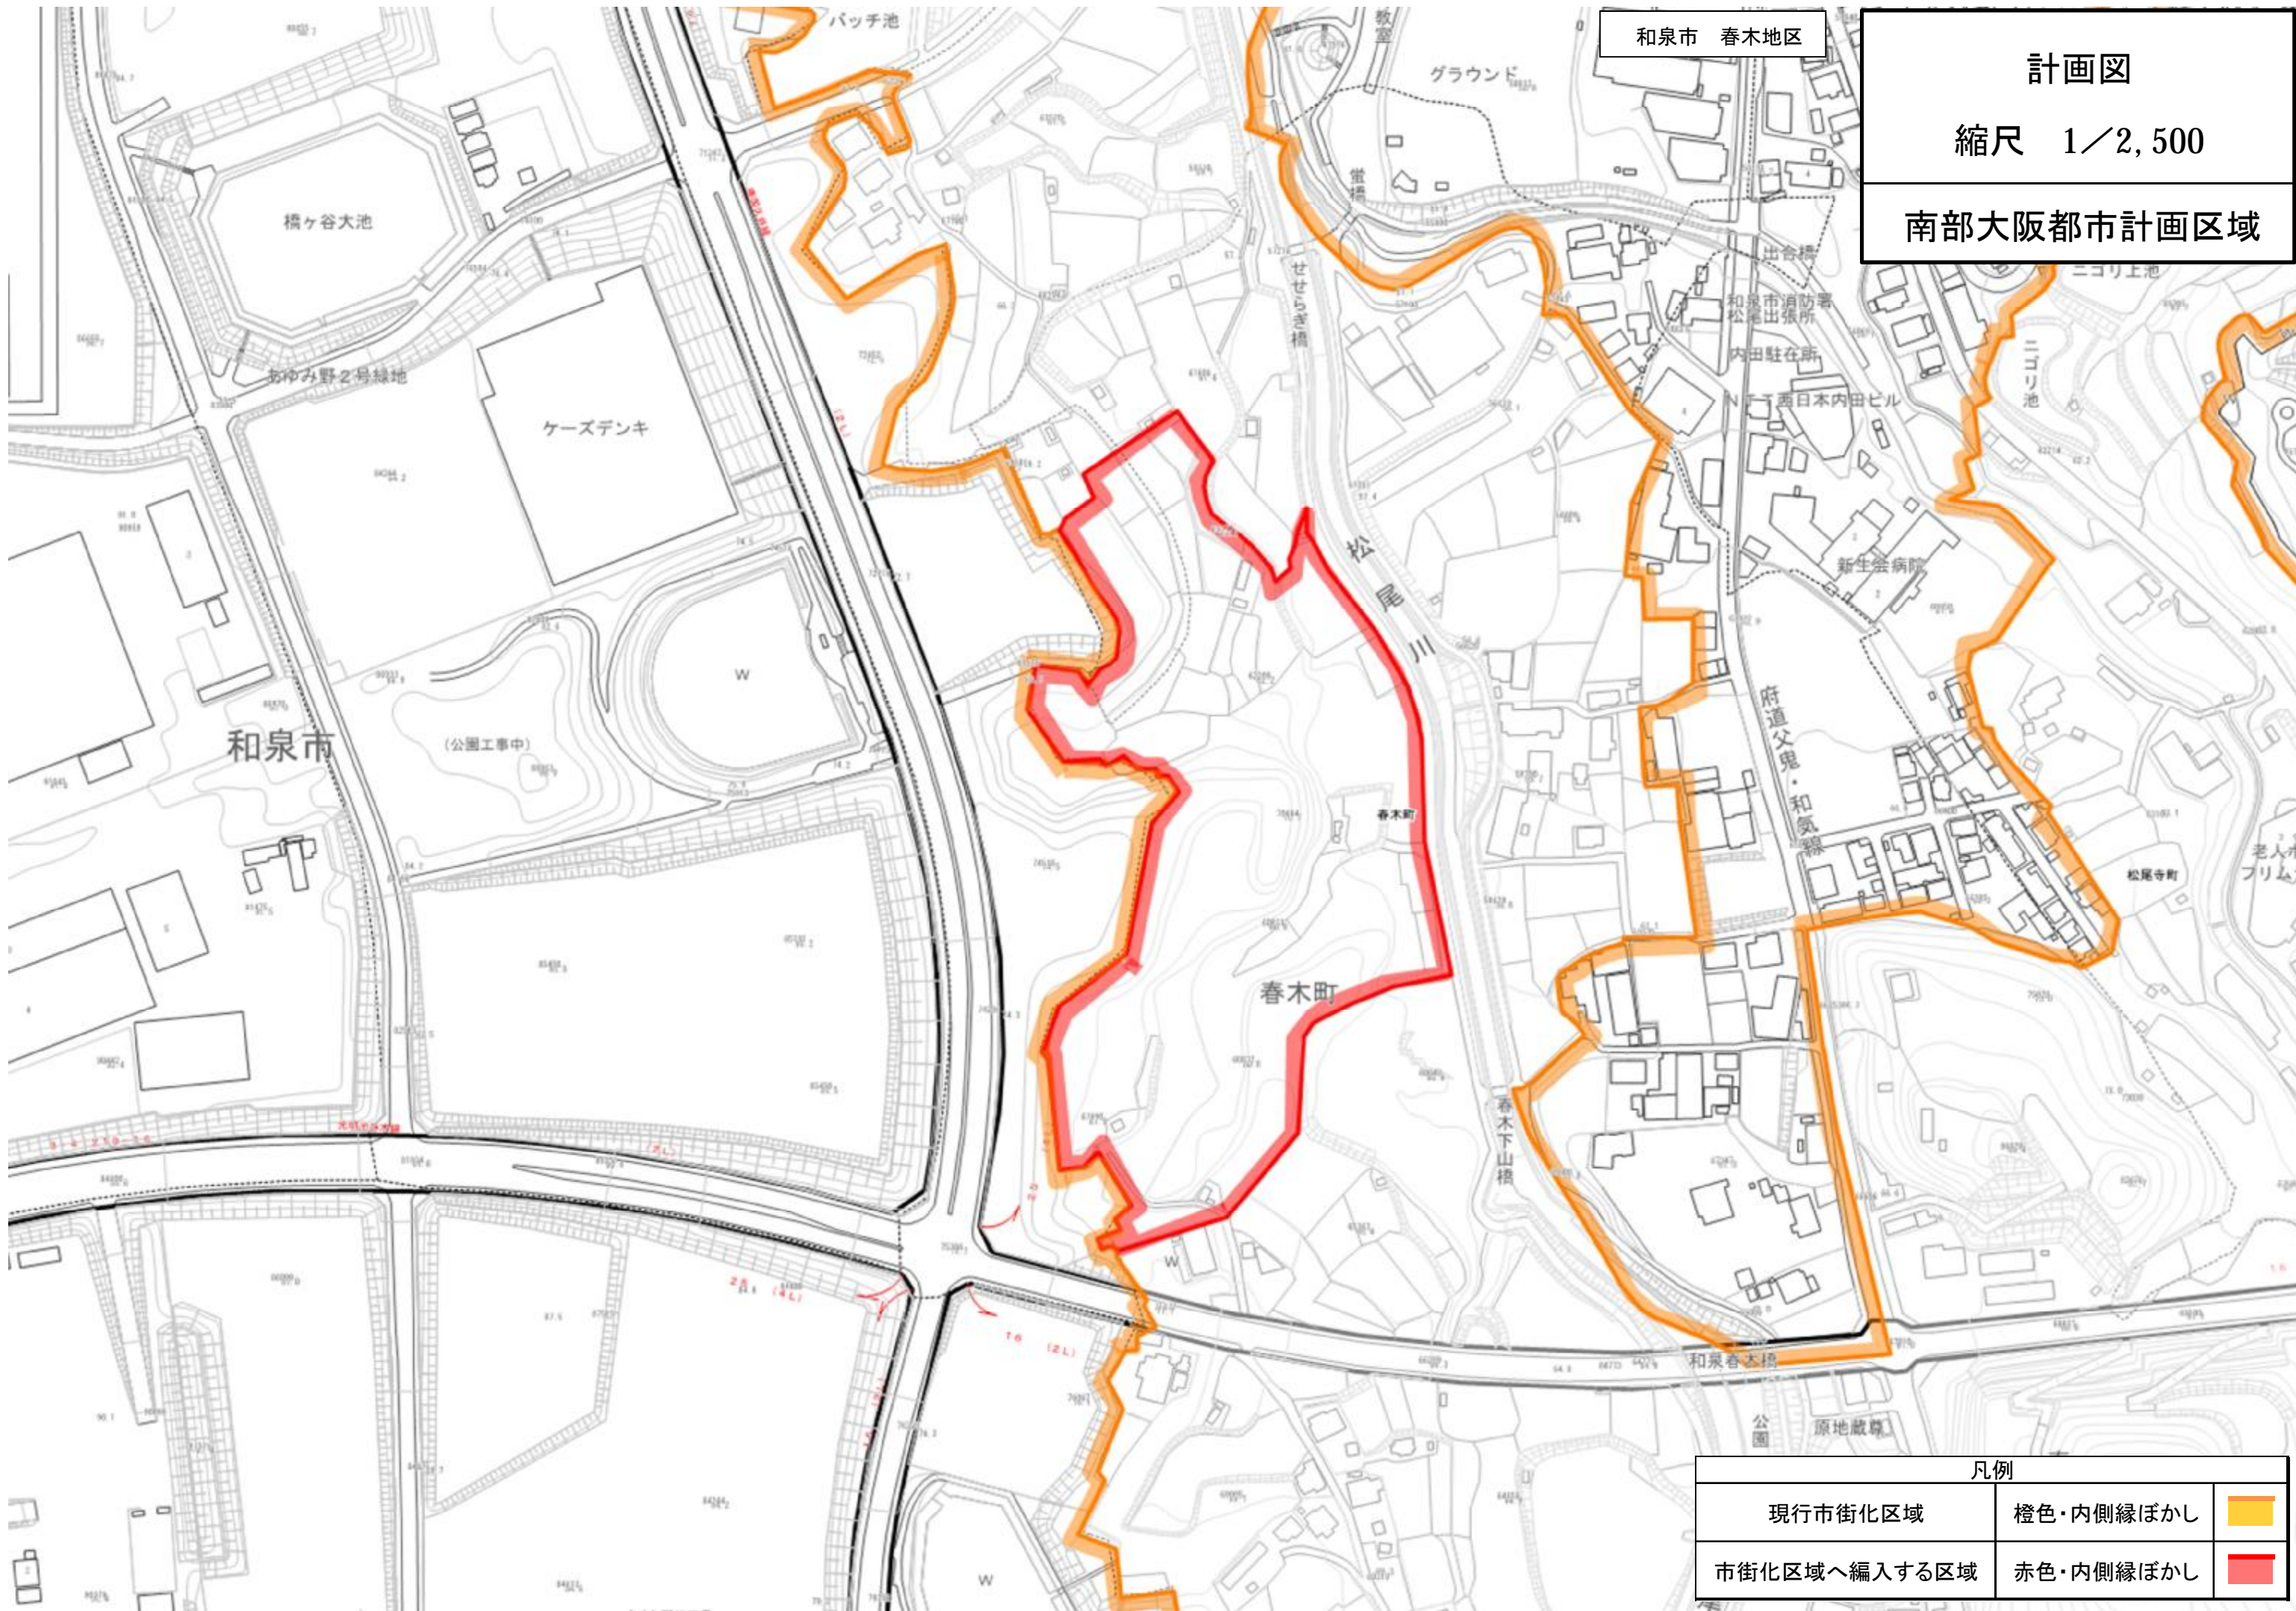

和泉市 春木地区

計画図

縮尺 1/2,500

南部大阪都市計画区域

凡例		
現行市街化区域	橙色・内側縁ぼかし	
市街化区域へ編入する区域	赤色・内側縁ぼかし	