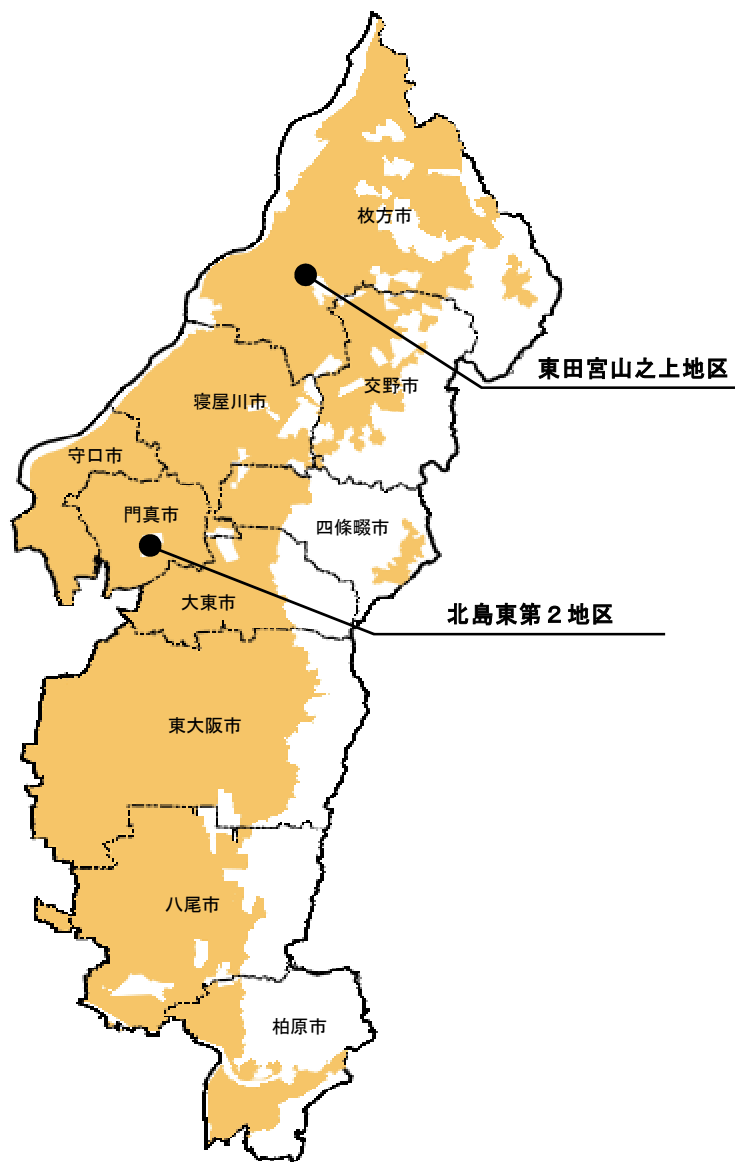

東部大阪都市計画区域区分の変更

位置図

凡 例			
	都市計画区域		市町村界
	市街化区域		区域区分の変更