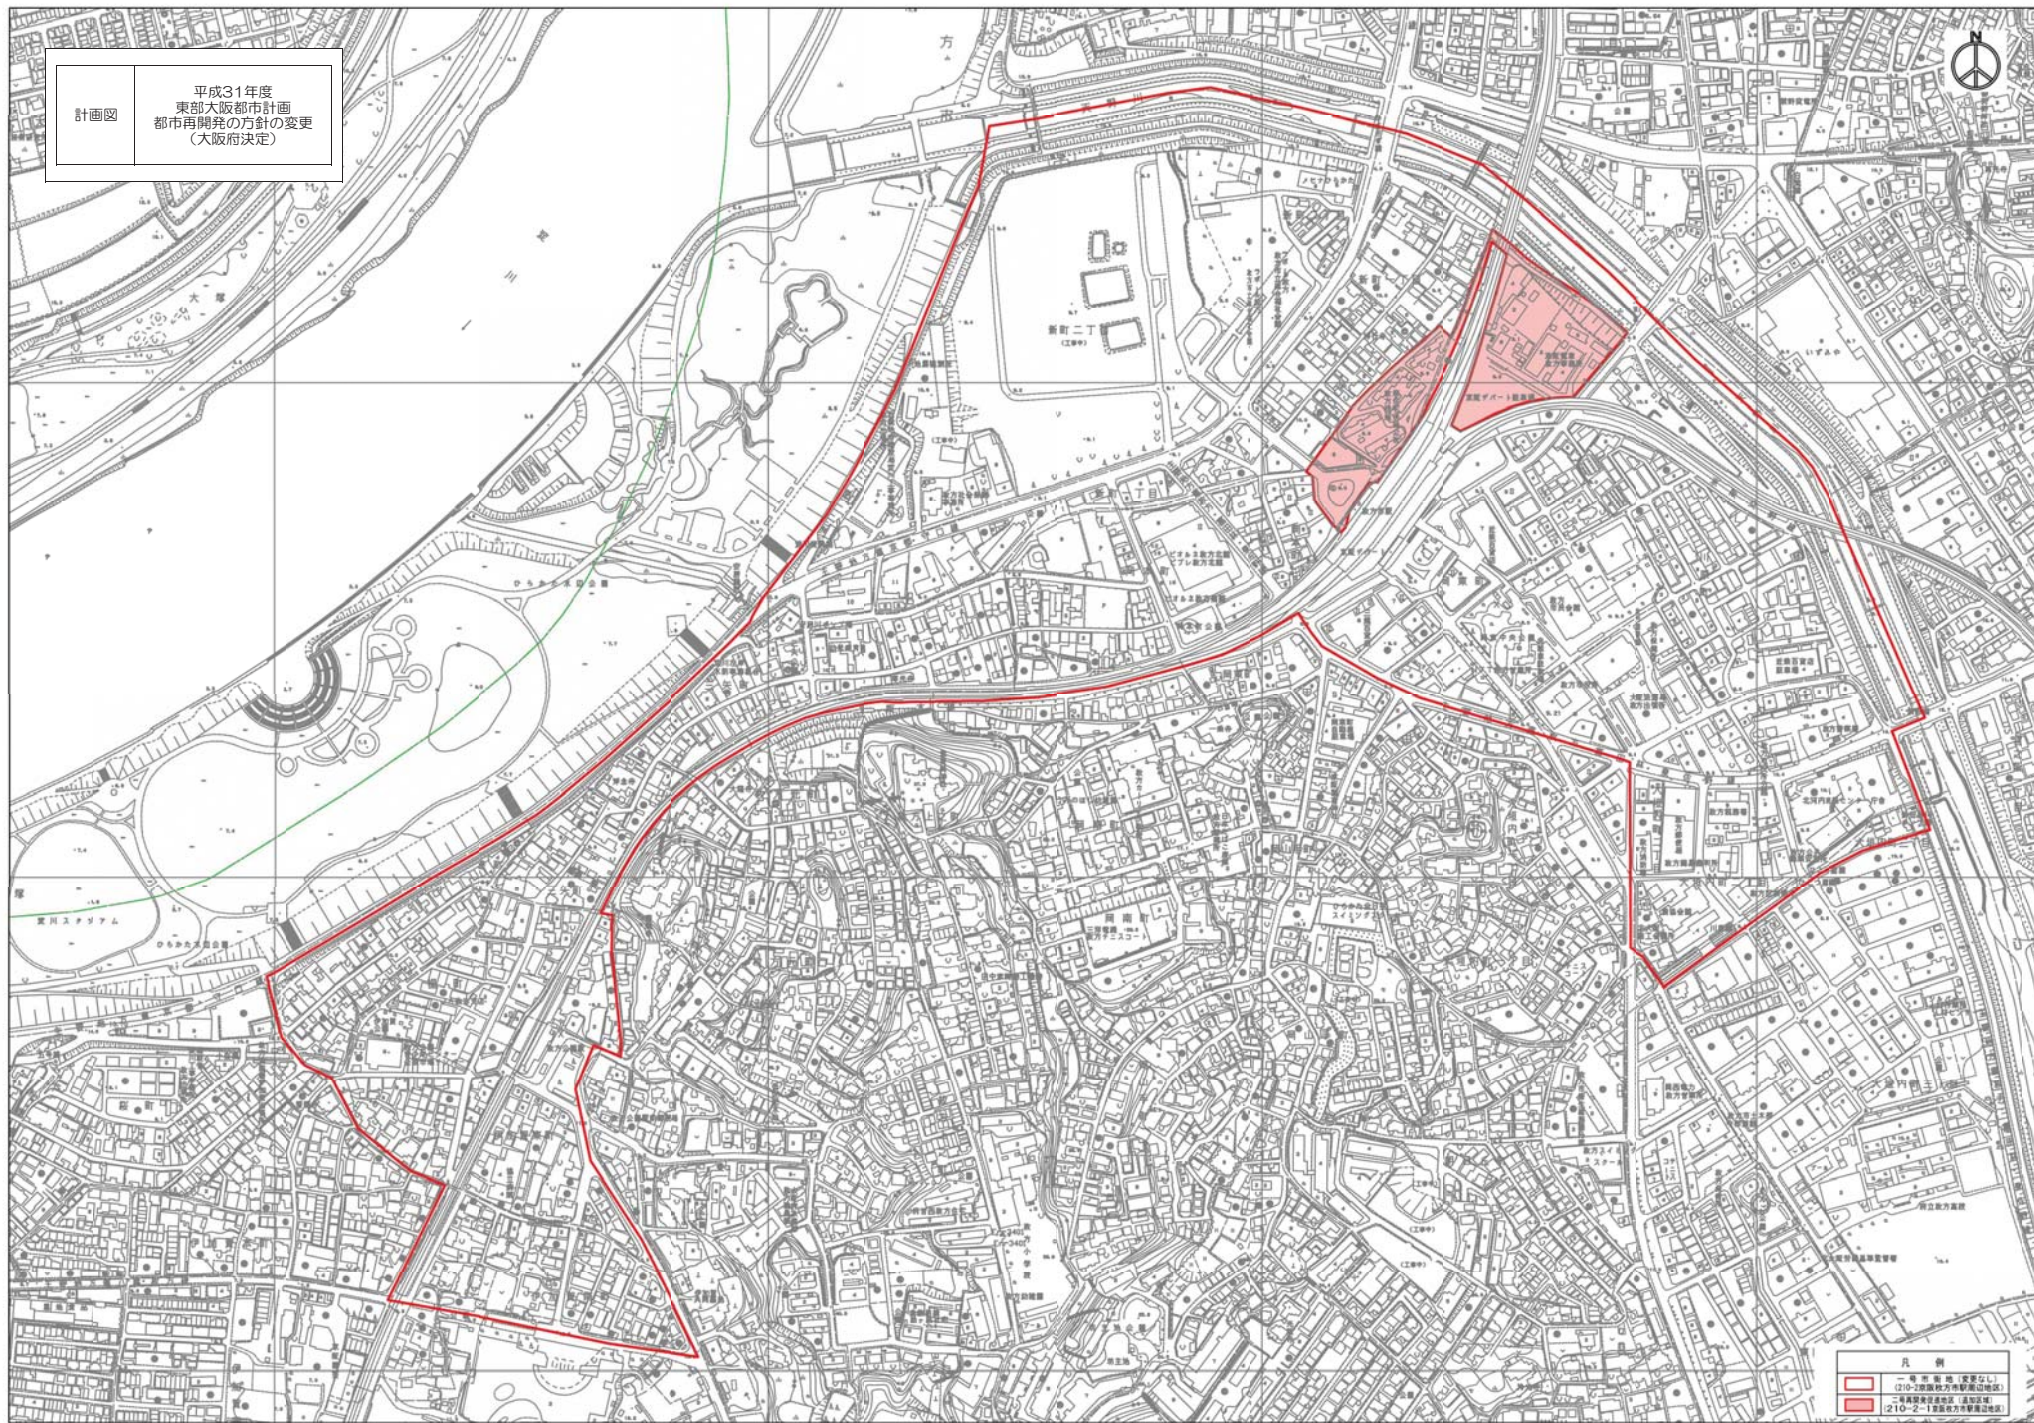

計画図

平成31年度  
東部大阪市計画  
都市再開発の方針の変更  
(大阪府決定)

凡例

	一帯再開発(変更なし) [210-2]東区地方再開発地区
	二帯再開発地区(変更あり) [210-2-1]東区地方再開発地区