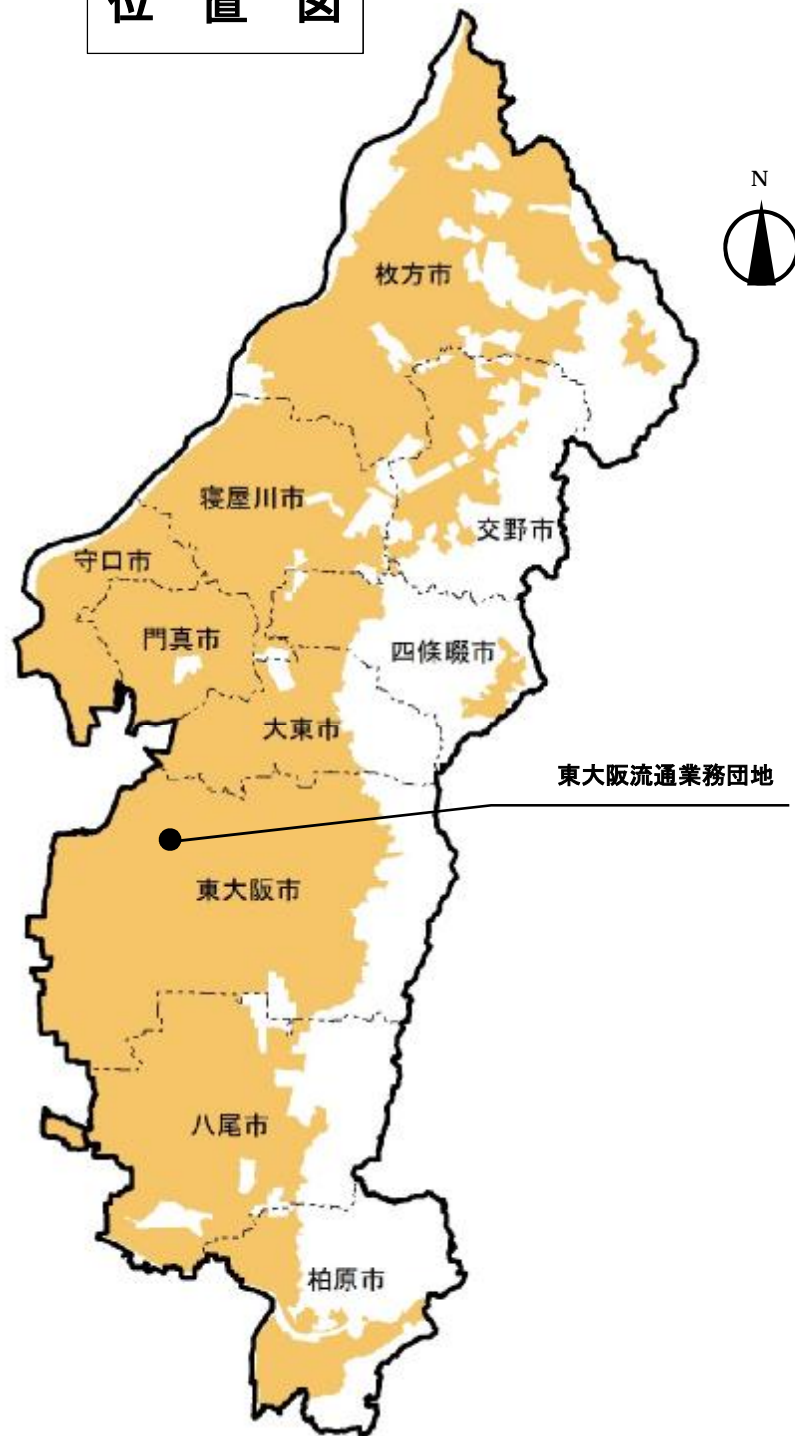

東部大阪都市計画流通業務団地の変更

位置図

凡 例			
	都市計画区域		市町村界
	市街化区域		流通業務団地の変更