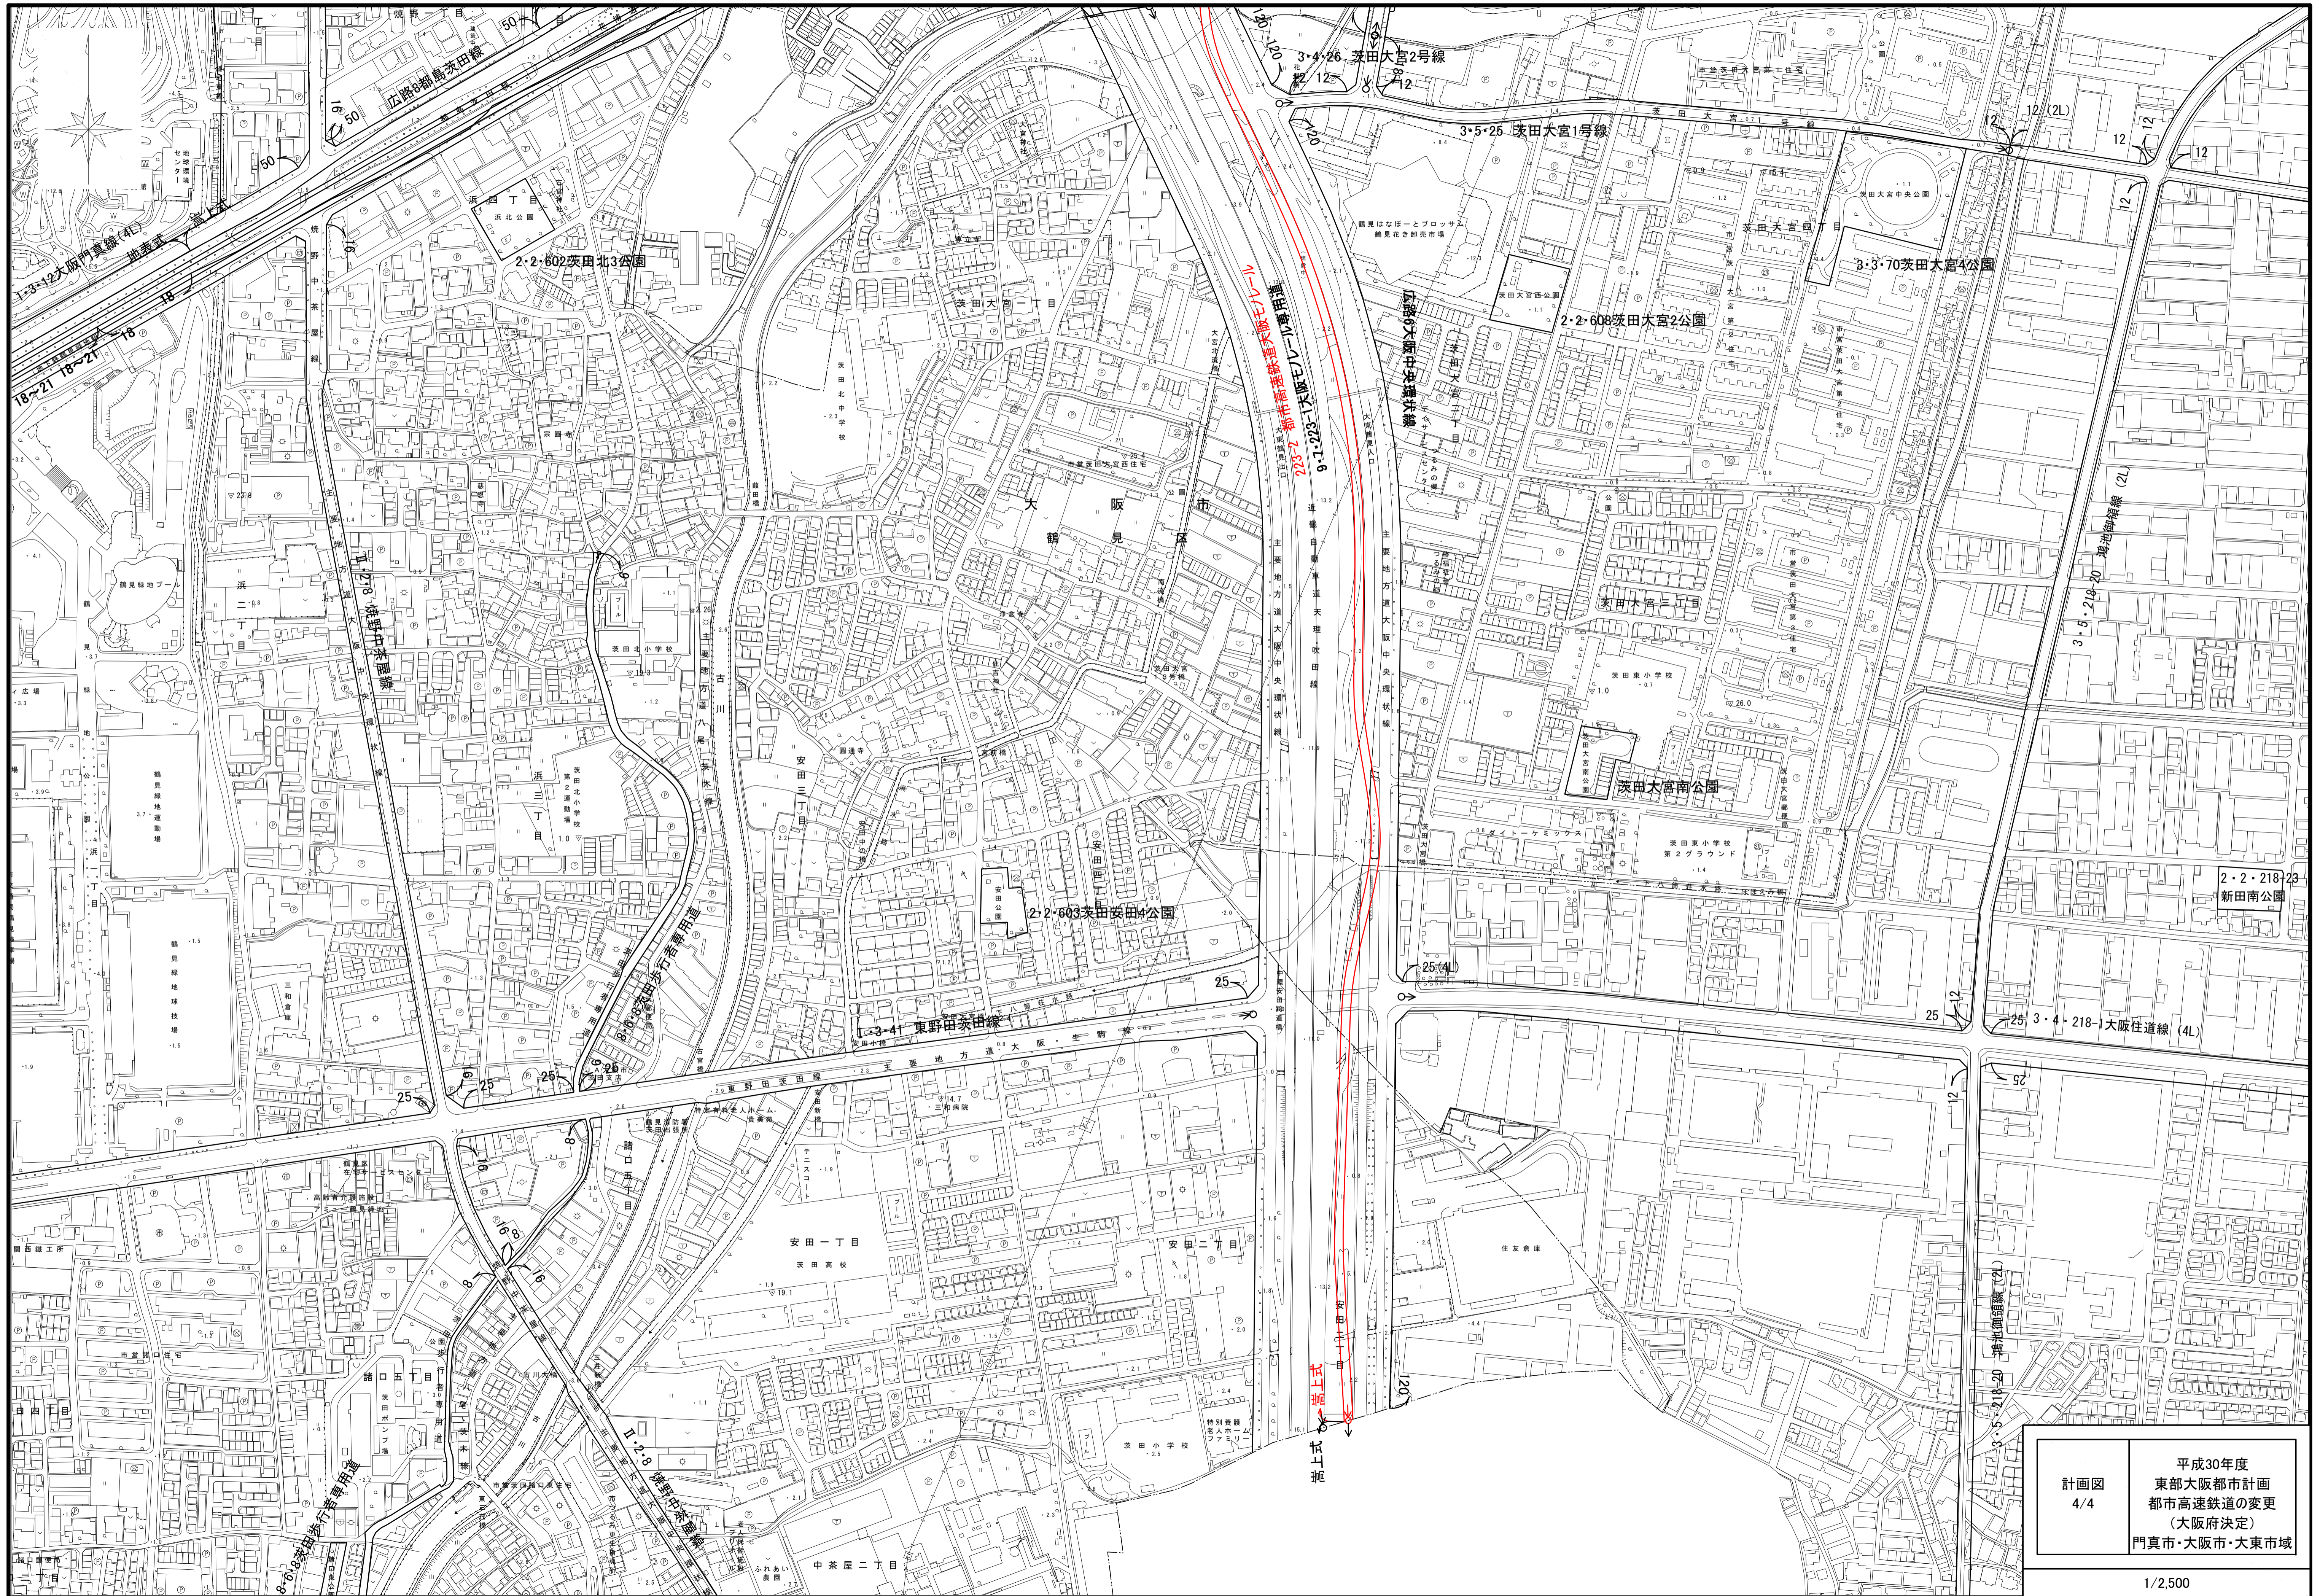

計画図 1/4	平成30年度 東部大阪都市計画 都市高速鉄道の変更 (大阪府決定)
	門真市・大阪市・大東市域

計画図 2/4	平成30年度 東部大阪都市計画 都市高速鉄道の変更 (大阪府決定) 門真市・大阪市・大東市域
------------	--

計画図 3/4	平成30年度 東部大阪都市計画 都市高速鉄道の変更 (大阪府決定) 門真市・大阪市・大東市域
------------	--

計画図  
 4/4  
 平成30年度  
 東部大阪都市計画  
 都市高速鉄道の変更  
 (大阪府決定)  
 門真市・大阪市・大東市域