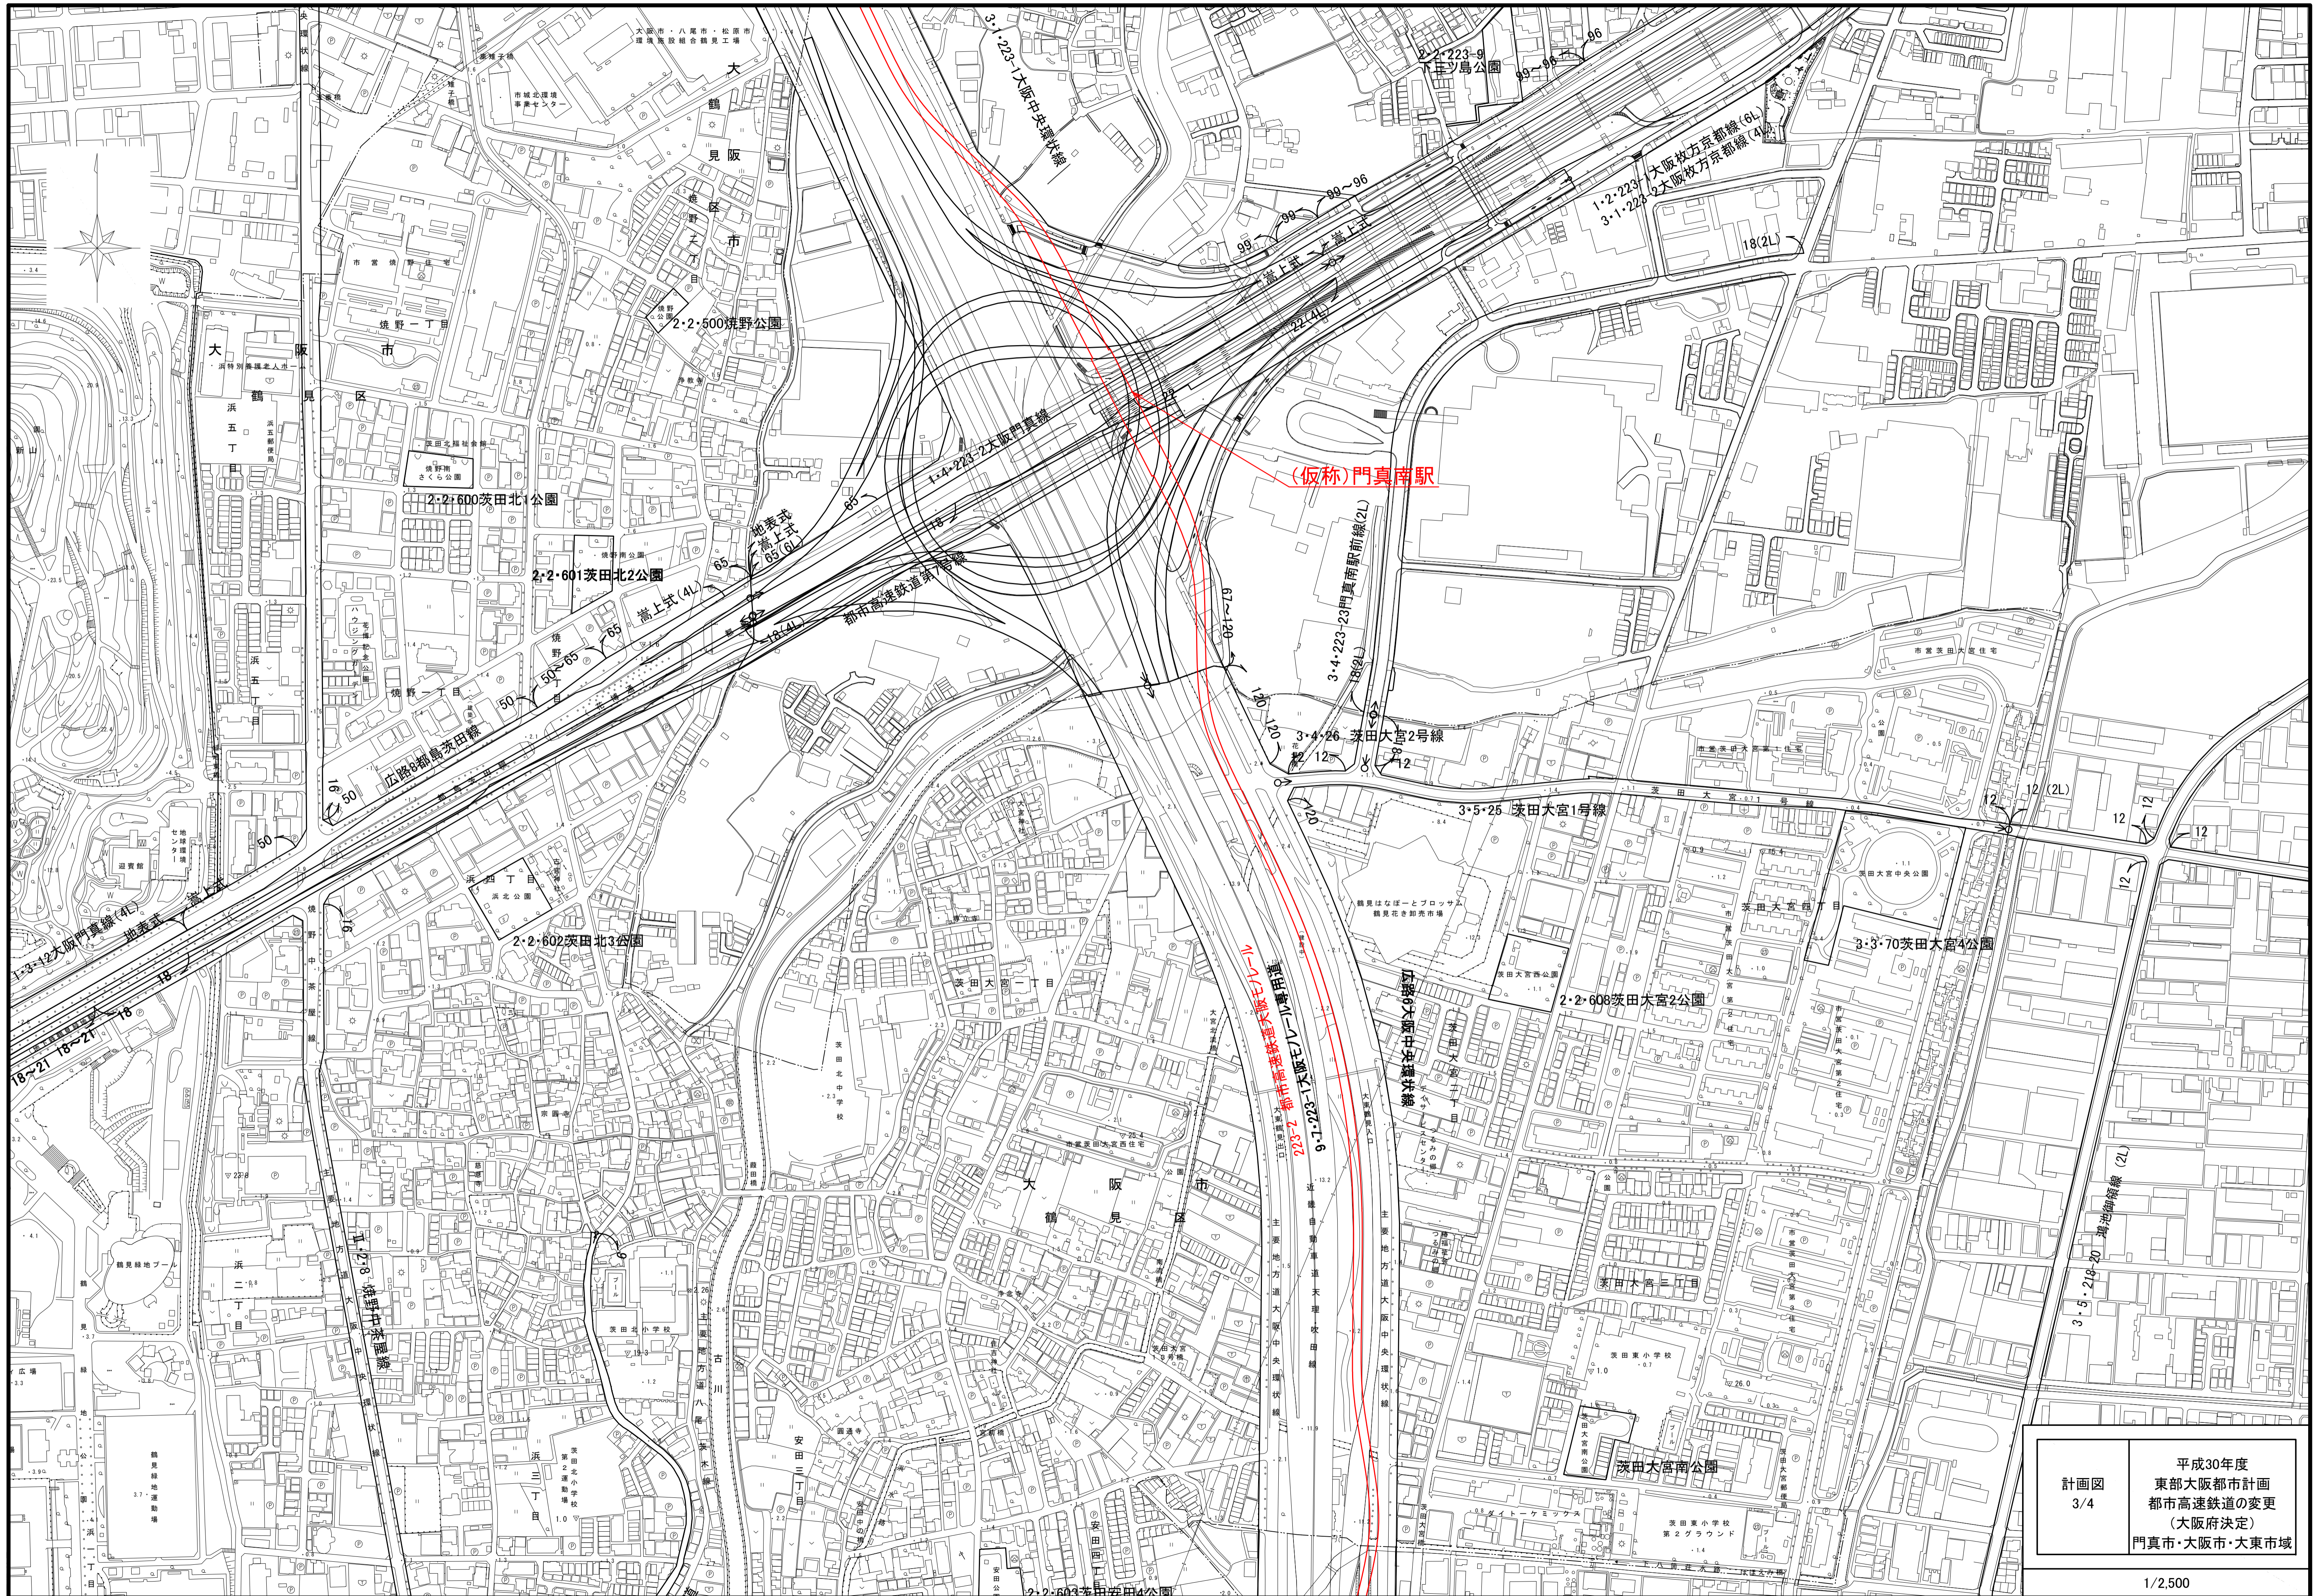

計画図 1/4	平成30年度 東部大阪都市計画 都市高速鉄道の変更 (大阪府決定)
	門真市・大阪市・大東市域

計画図 2/4	平成30年度 東部大阪都市計画 都市高速鉄道の変更 (大阪府決定) 門真市・大阪市・大東市域
------------	--

計画図 3/4	平成30年度 東部大阪都市計画 都市高速鉄道の変更 (大阪府決定) 門真市・大阪市・大東市域
------------	--

計画図  
 4/4  
 平成30年度  
 東部大阪都市計画  
 都市高速鉄道の変更  
 (大阪府決定)  
 門真市・大阪市・大東市域