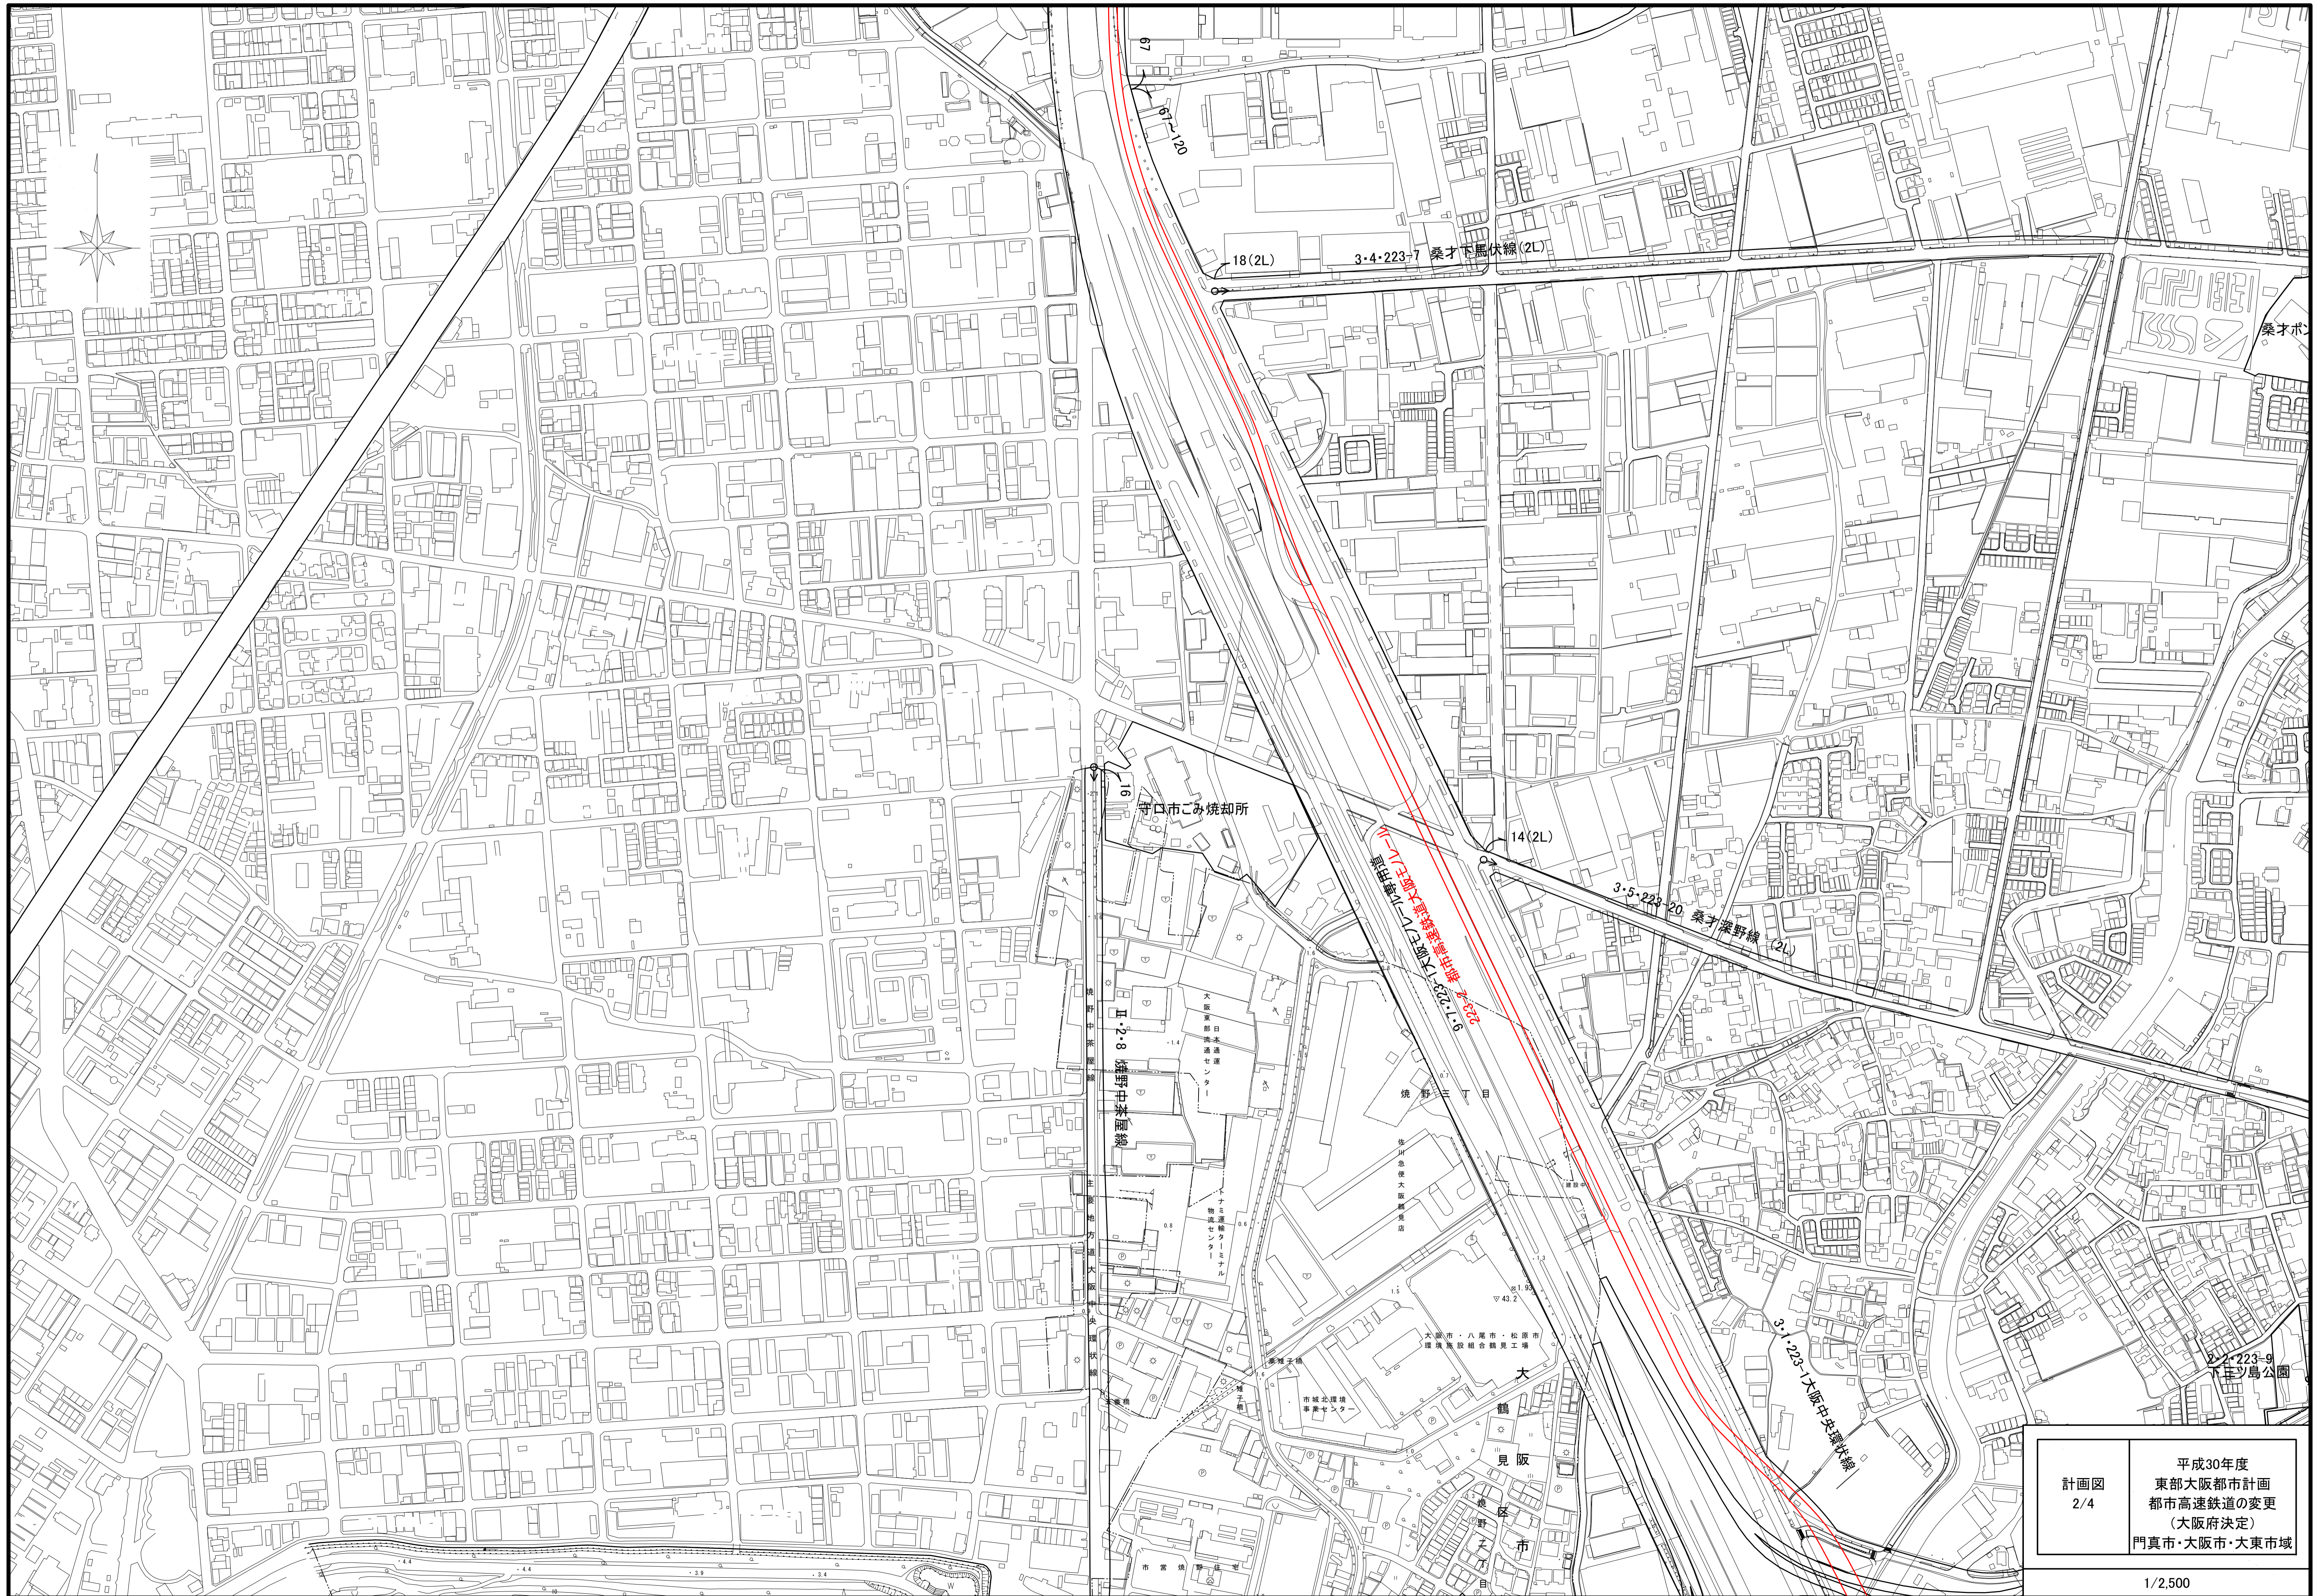

計画図 1/4	平成30年度 東部大阪都市計画 都市高速鉄道の変更 (大阪府決定)
	門真市・大阪市・大東市域

計画図 2/4	平成30年度 東部大阪都市計画 都市高速鉄道の変更 (大阪府決定) 門真市・大阪市・大東市域
------------	--

計画図 3/4	平成30年度 東部大阪都市計画 都市高速鉄道の変更 (大阪府決定) 門真市・大阪市・大東市域
------------	--

計画図  
 4/4  
 平成30年度  
 東部大阪都市計画  
 都市高速鉄道の変更  
 (大阪府決定)  
 門真市・大阪市・大東市域