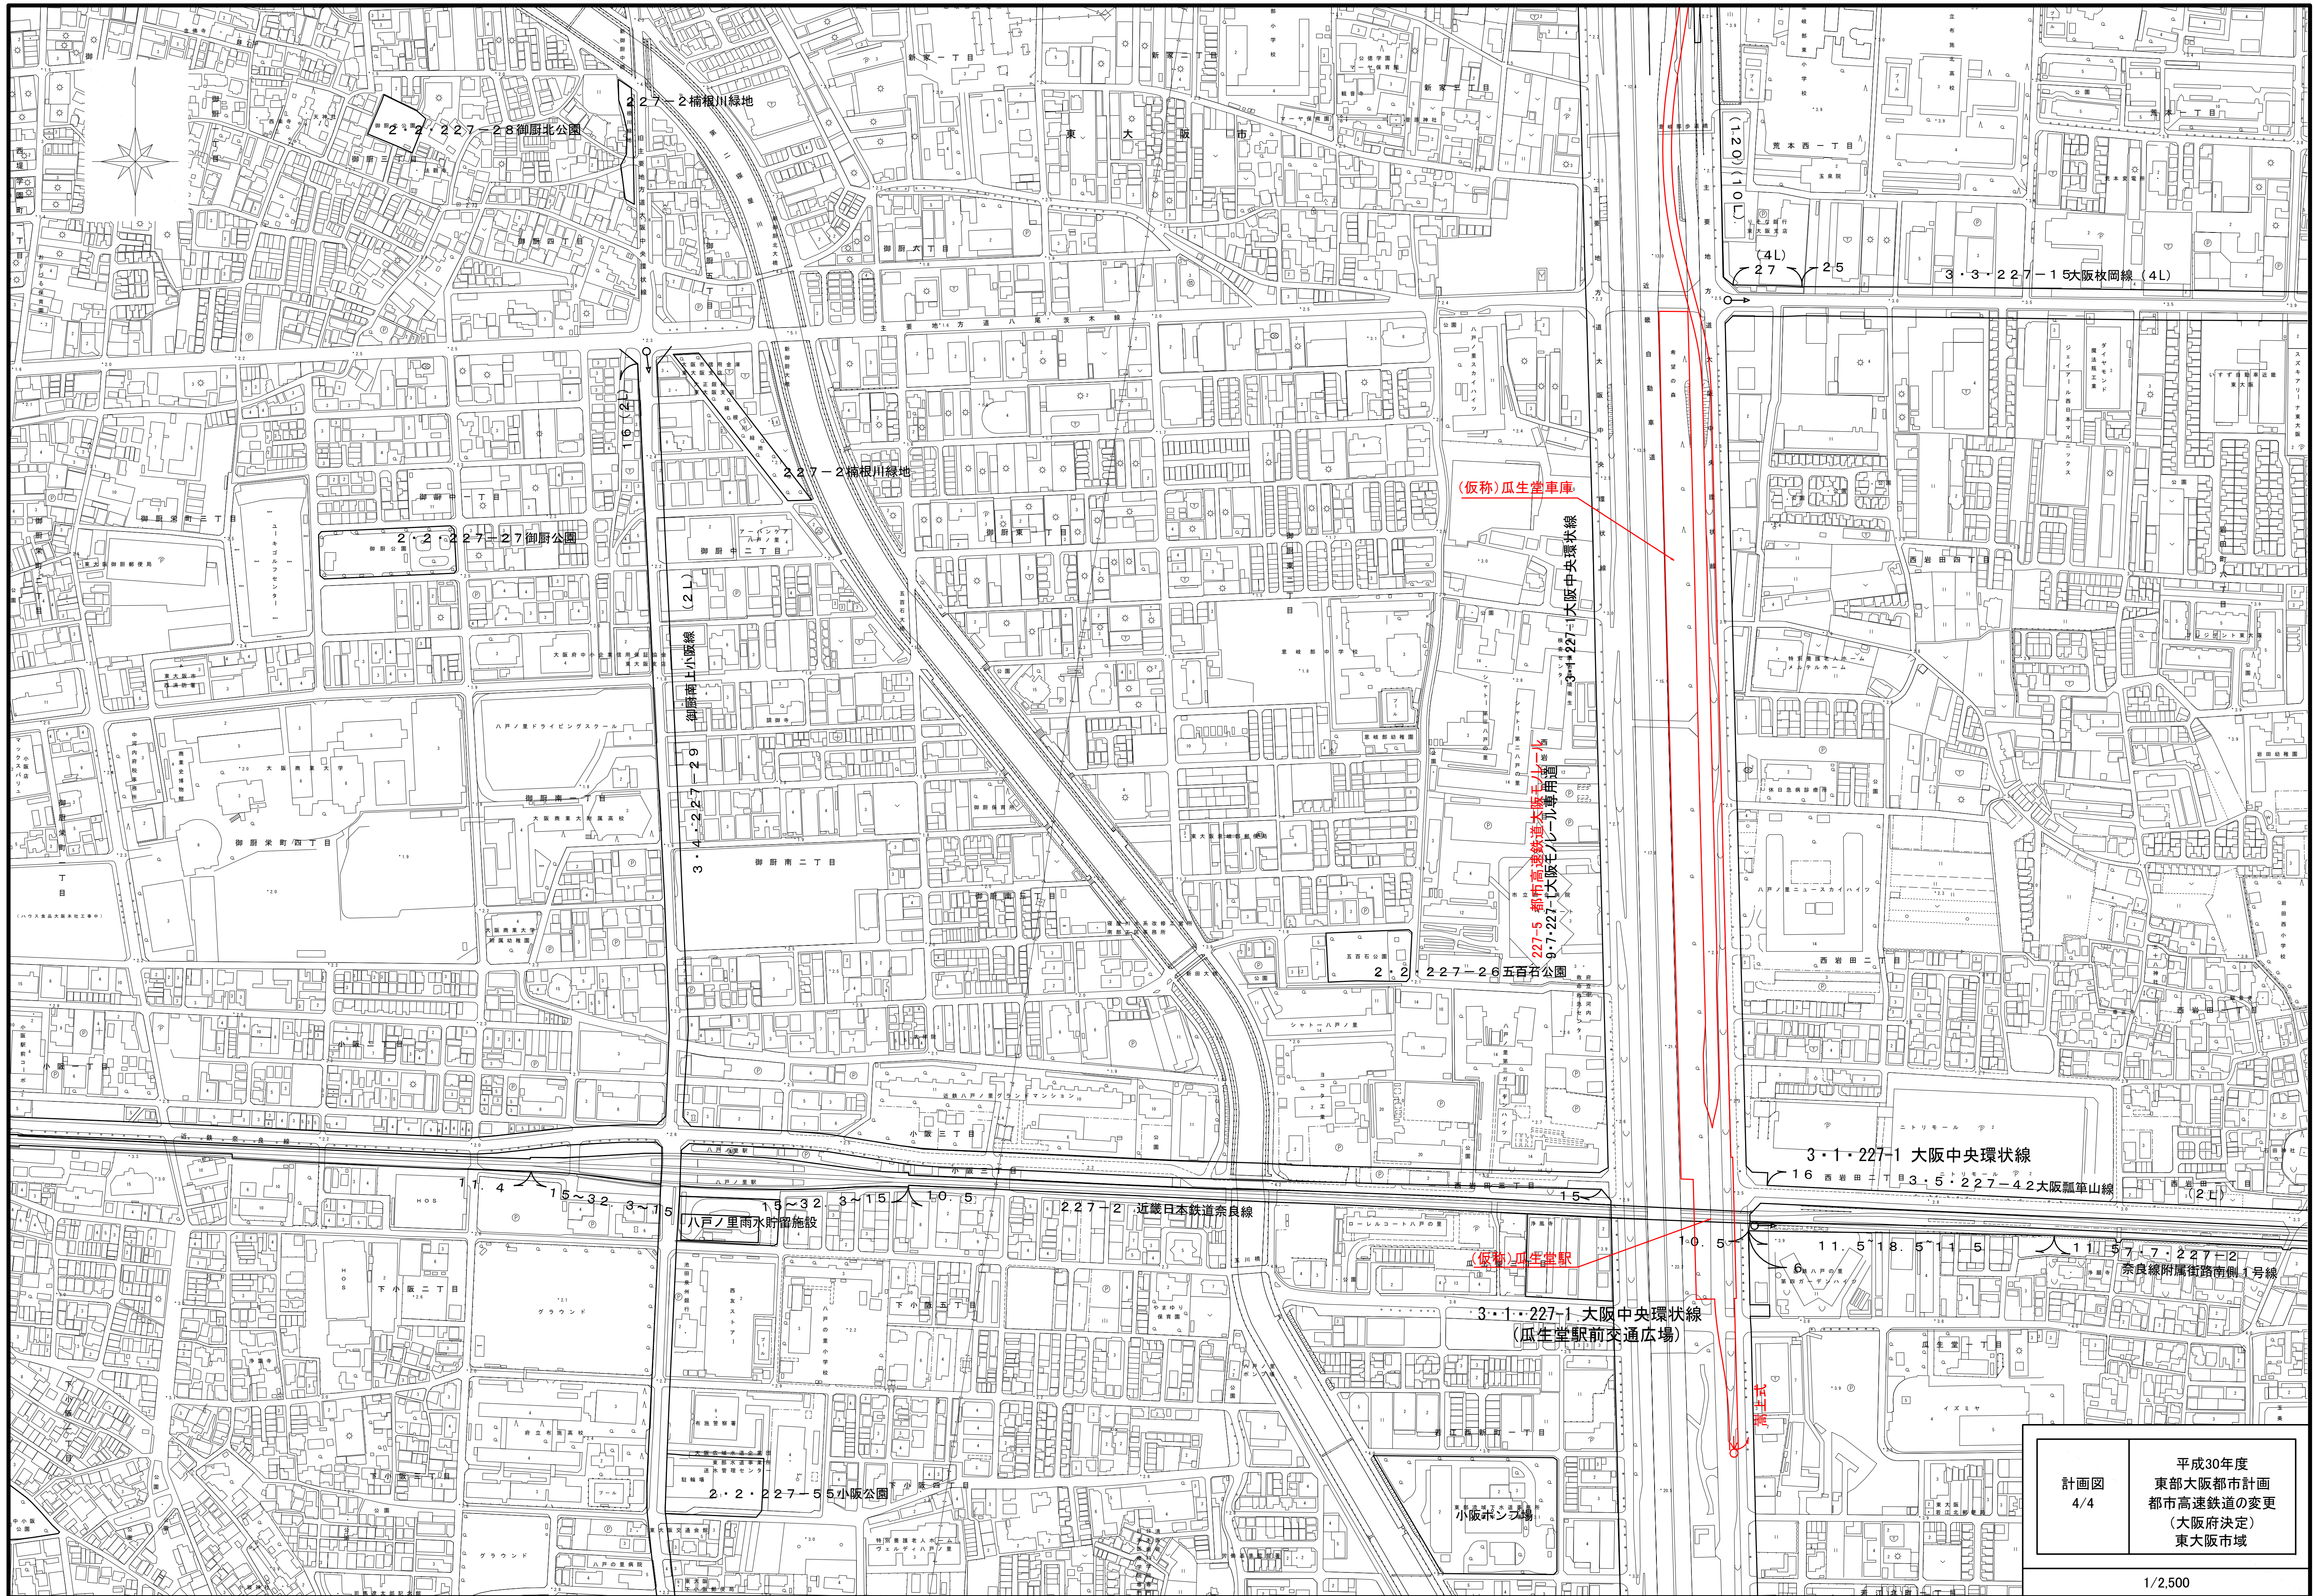

新都市高速鉄道大阪環状線
 大阪環状線
 227-5
 917-22

計画図
 2/4

平成30年度
 東部大阪都市計画
 都市高速鉄道の變更
 (大阪府決定)
 東大阪地域

計画図 4/4	平成30年度 東部大阪都市計画 都市高速鉄道の変更 (大阪府決定) 東大阪市域
------------	---