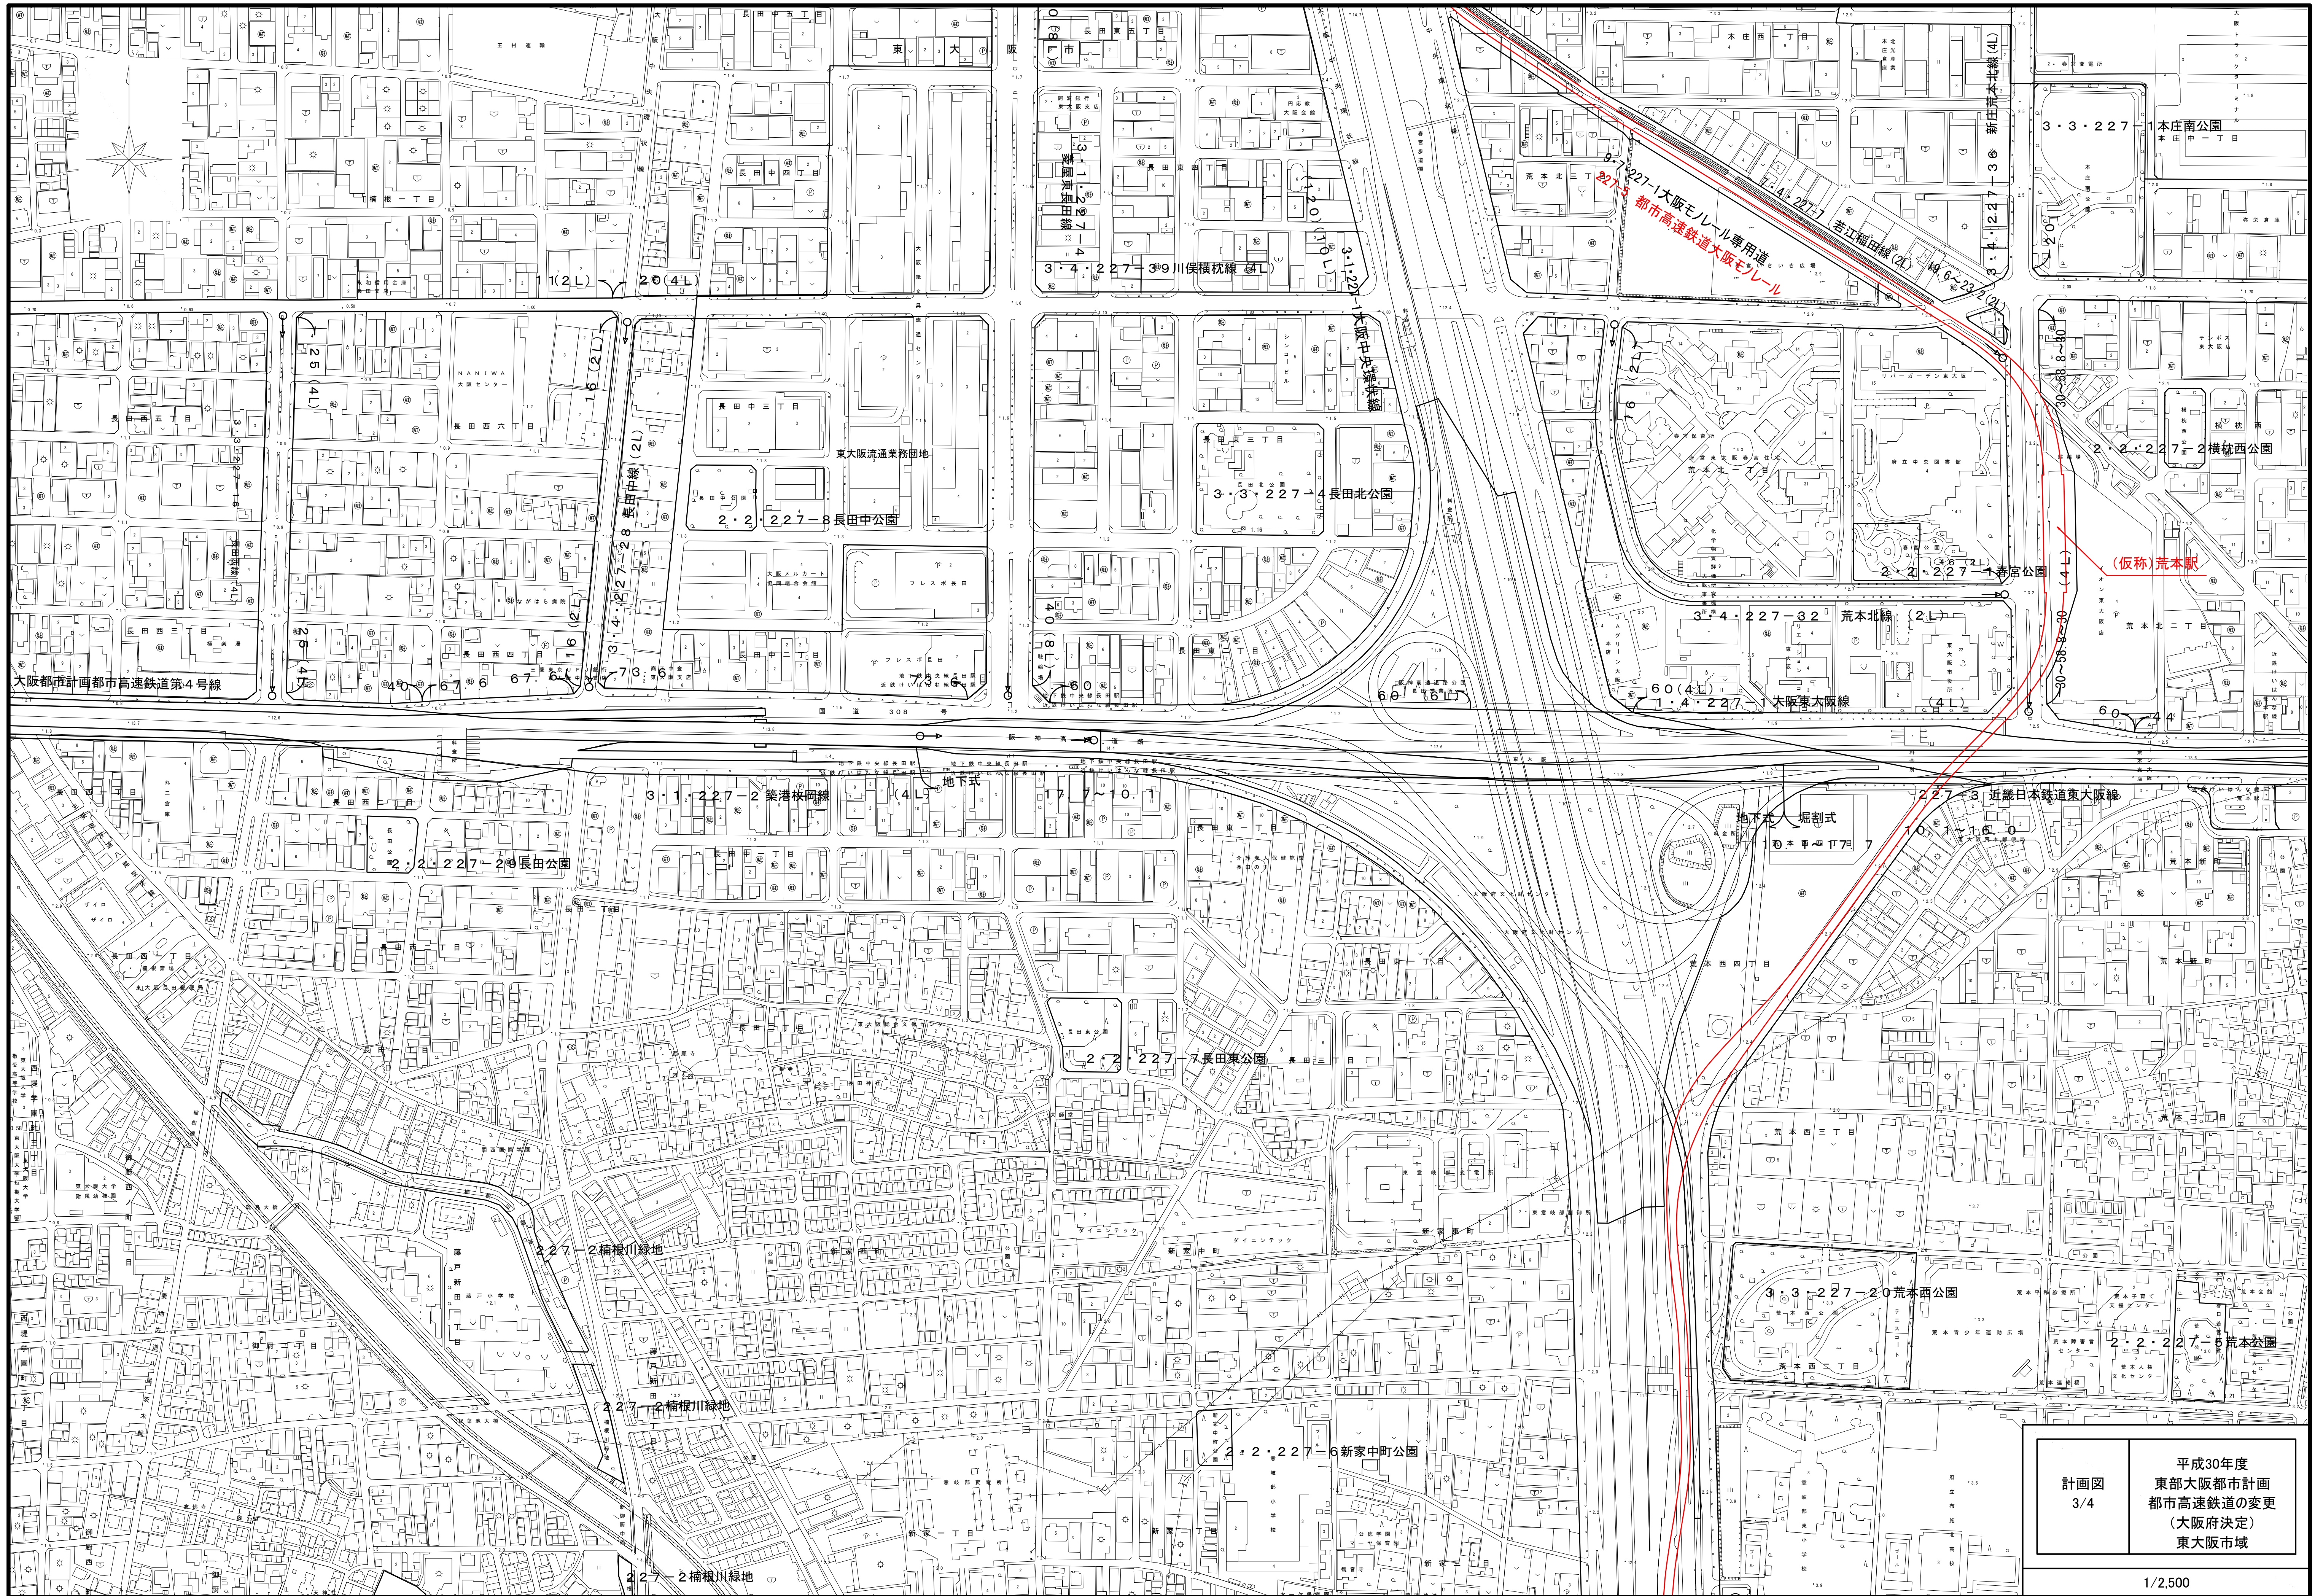

新都市高速鉄道大阪環状線
 大阪環状線
 227-5
 917-22

計画図
 2/4

平成30年度
 東部大阪都市計画
 都市高速鉄道の變更
 (大阪府決定)
 東大阪地域

計画図 4/4	平成30年度 東部大阪都市計画 都市高速鉄道の変更 (大阪府決定) 東大阪市域
------------	---