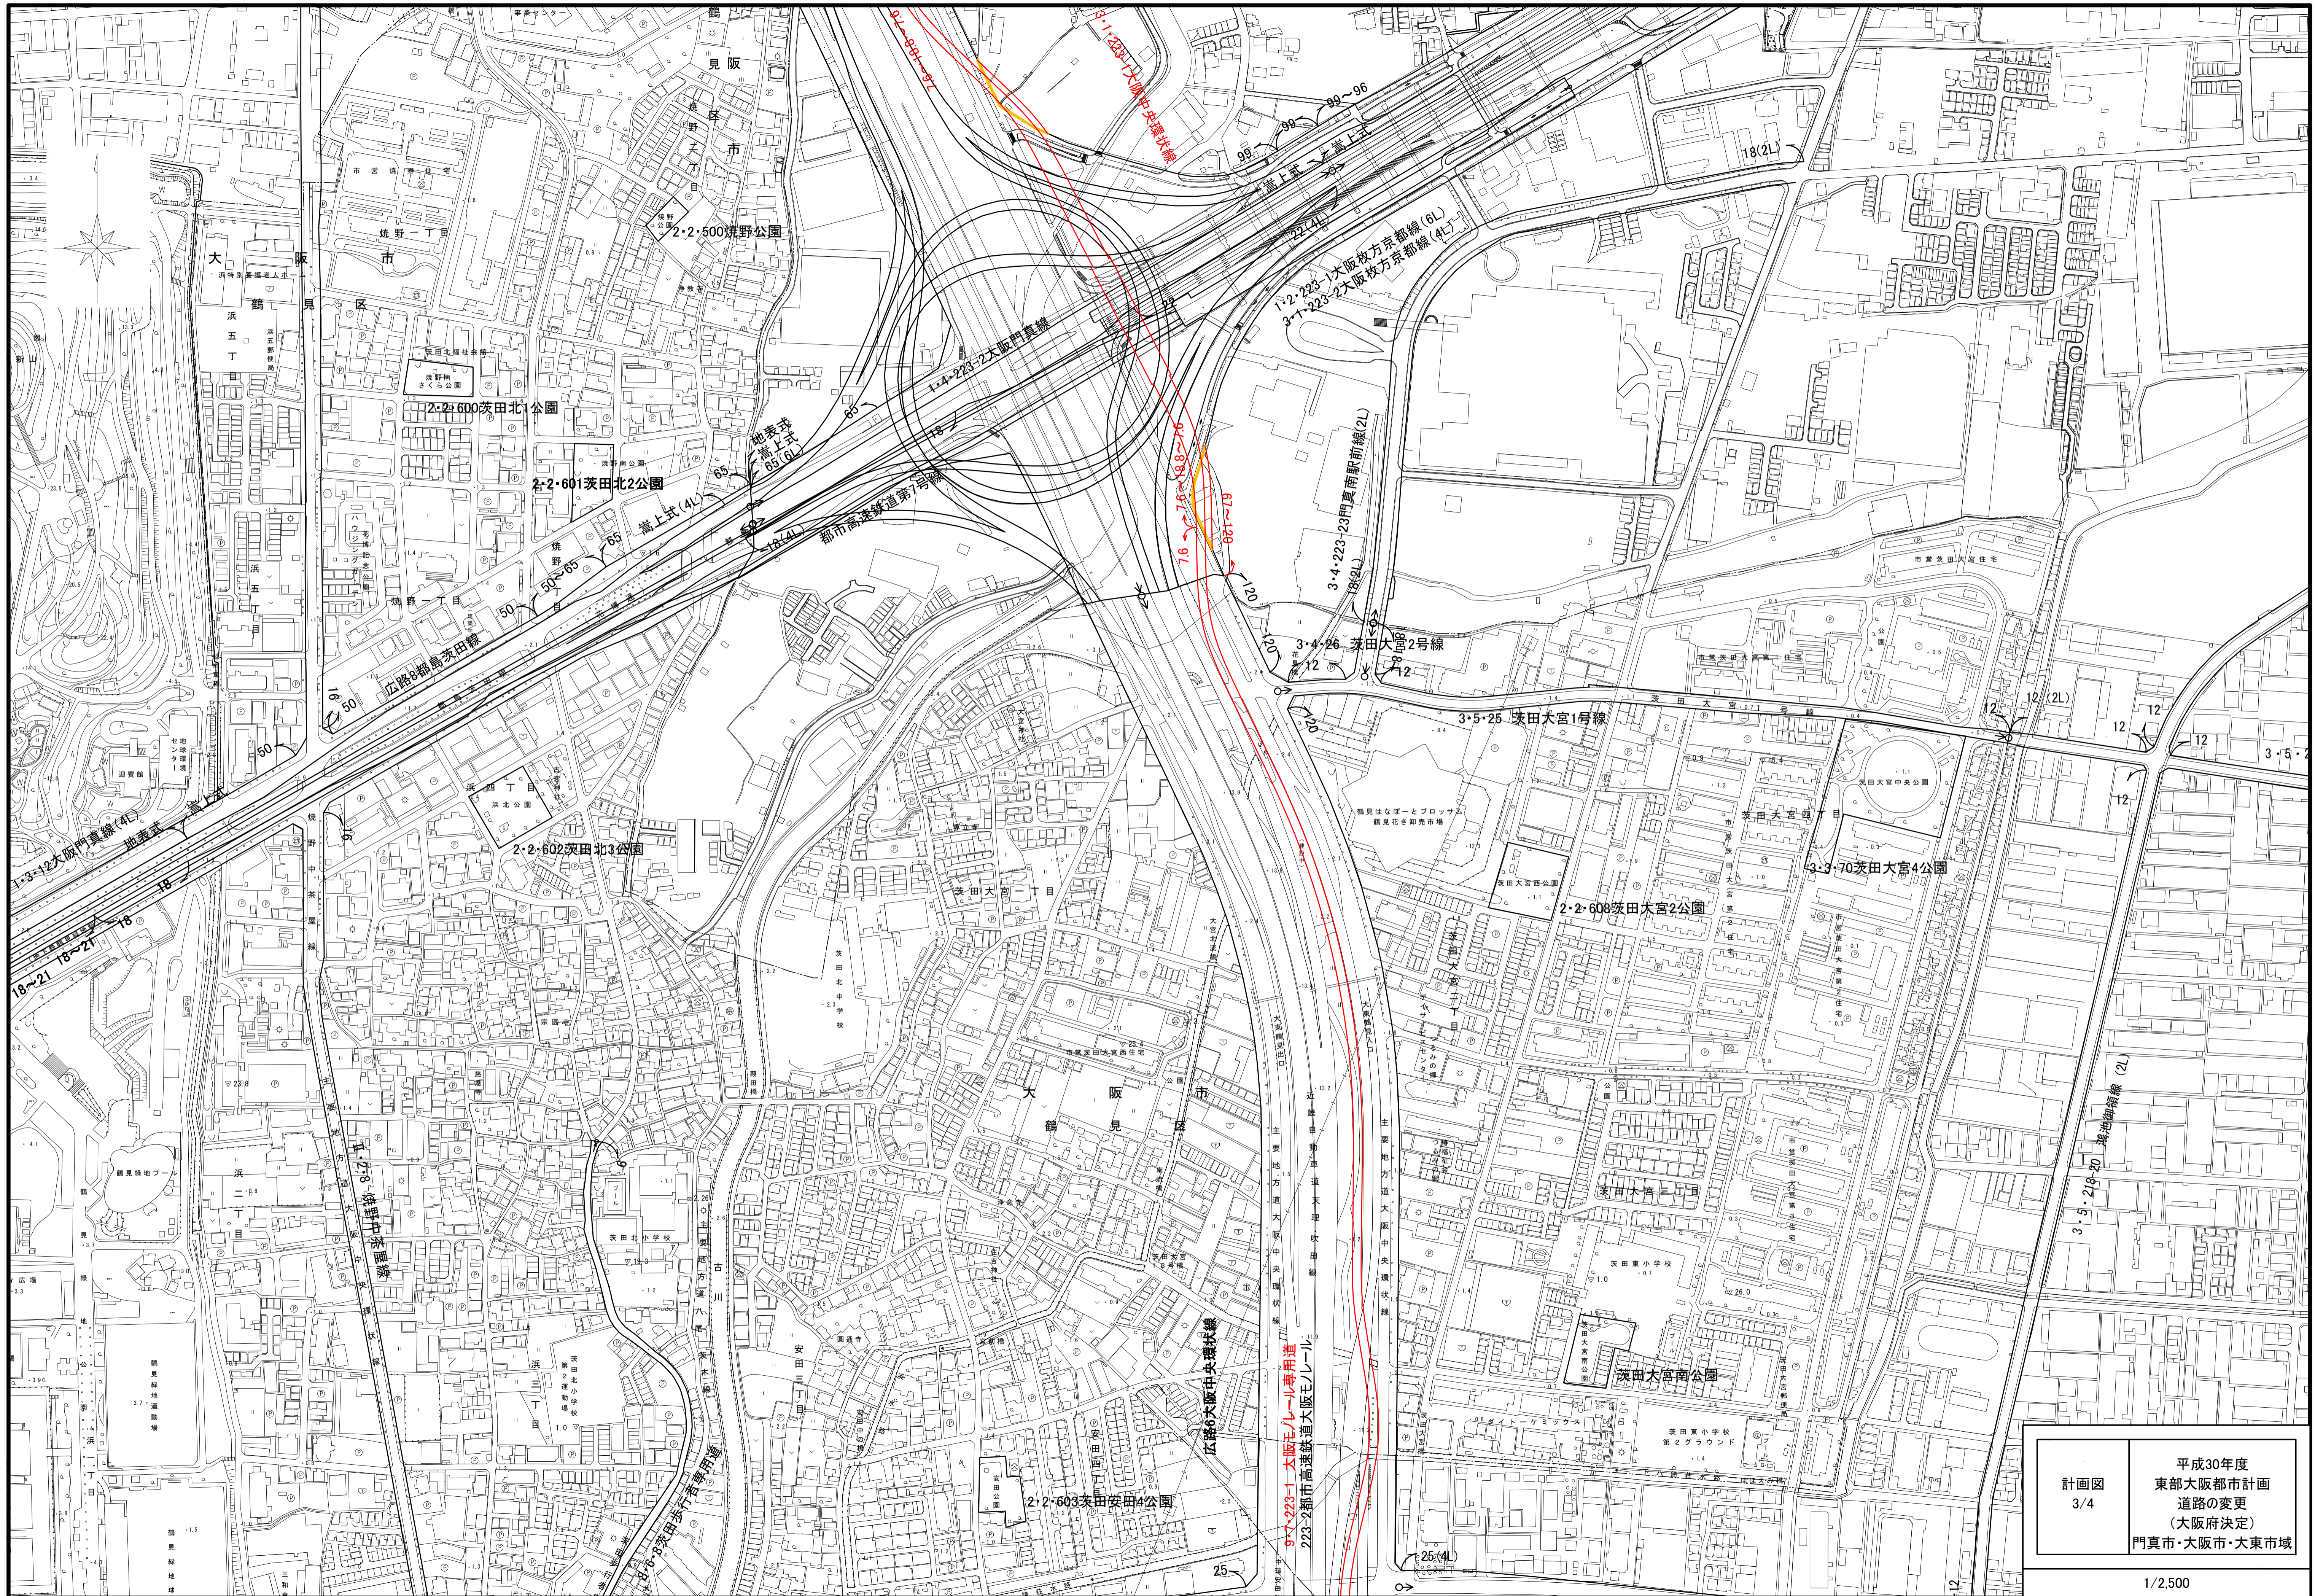

計画図 2/4	平成30年度 東部大阪都市計画 道路の変更 (大阪府決定) 門真市・大阪市・大東市域
------------	--

計画図  
 3/4  
 平成30年度  
 東部大阪都市計画  
 道路の変更  
 (大阪府決定)  
 門真市・大阪市・大東市域

計画図 4/4	平成30年度 東部大阪都市計画 道路の変更 (大阪府決定) 門真市・大阪市・大東市域
------------	--