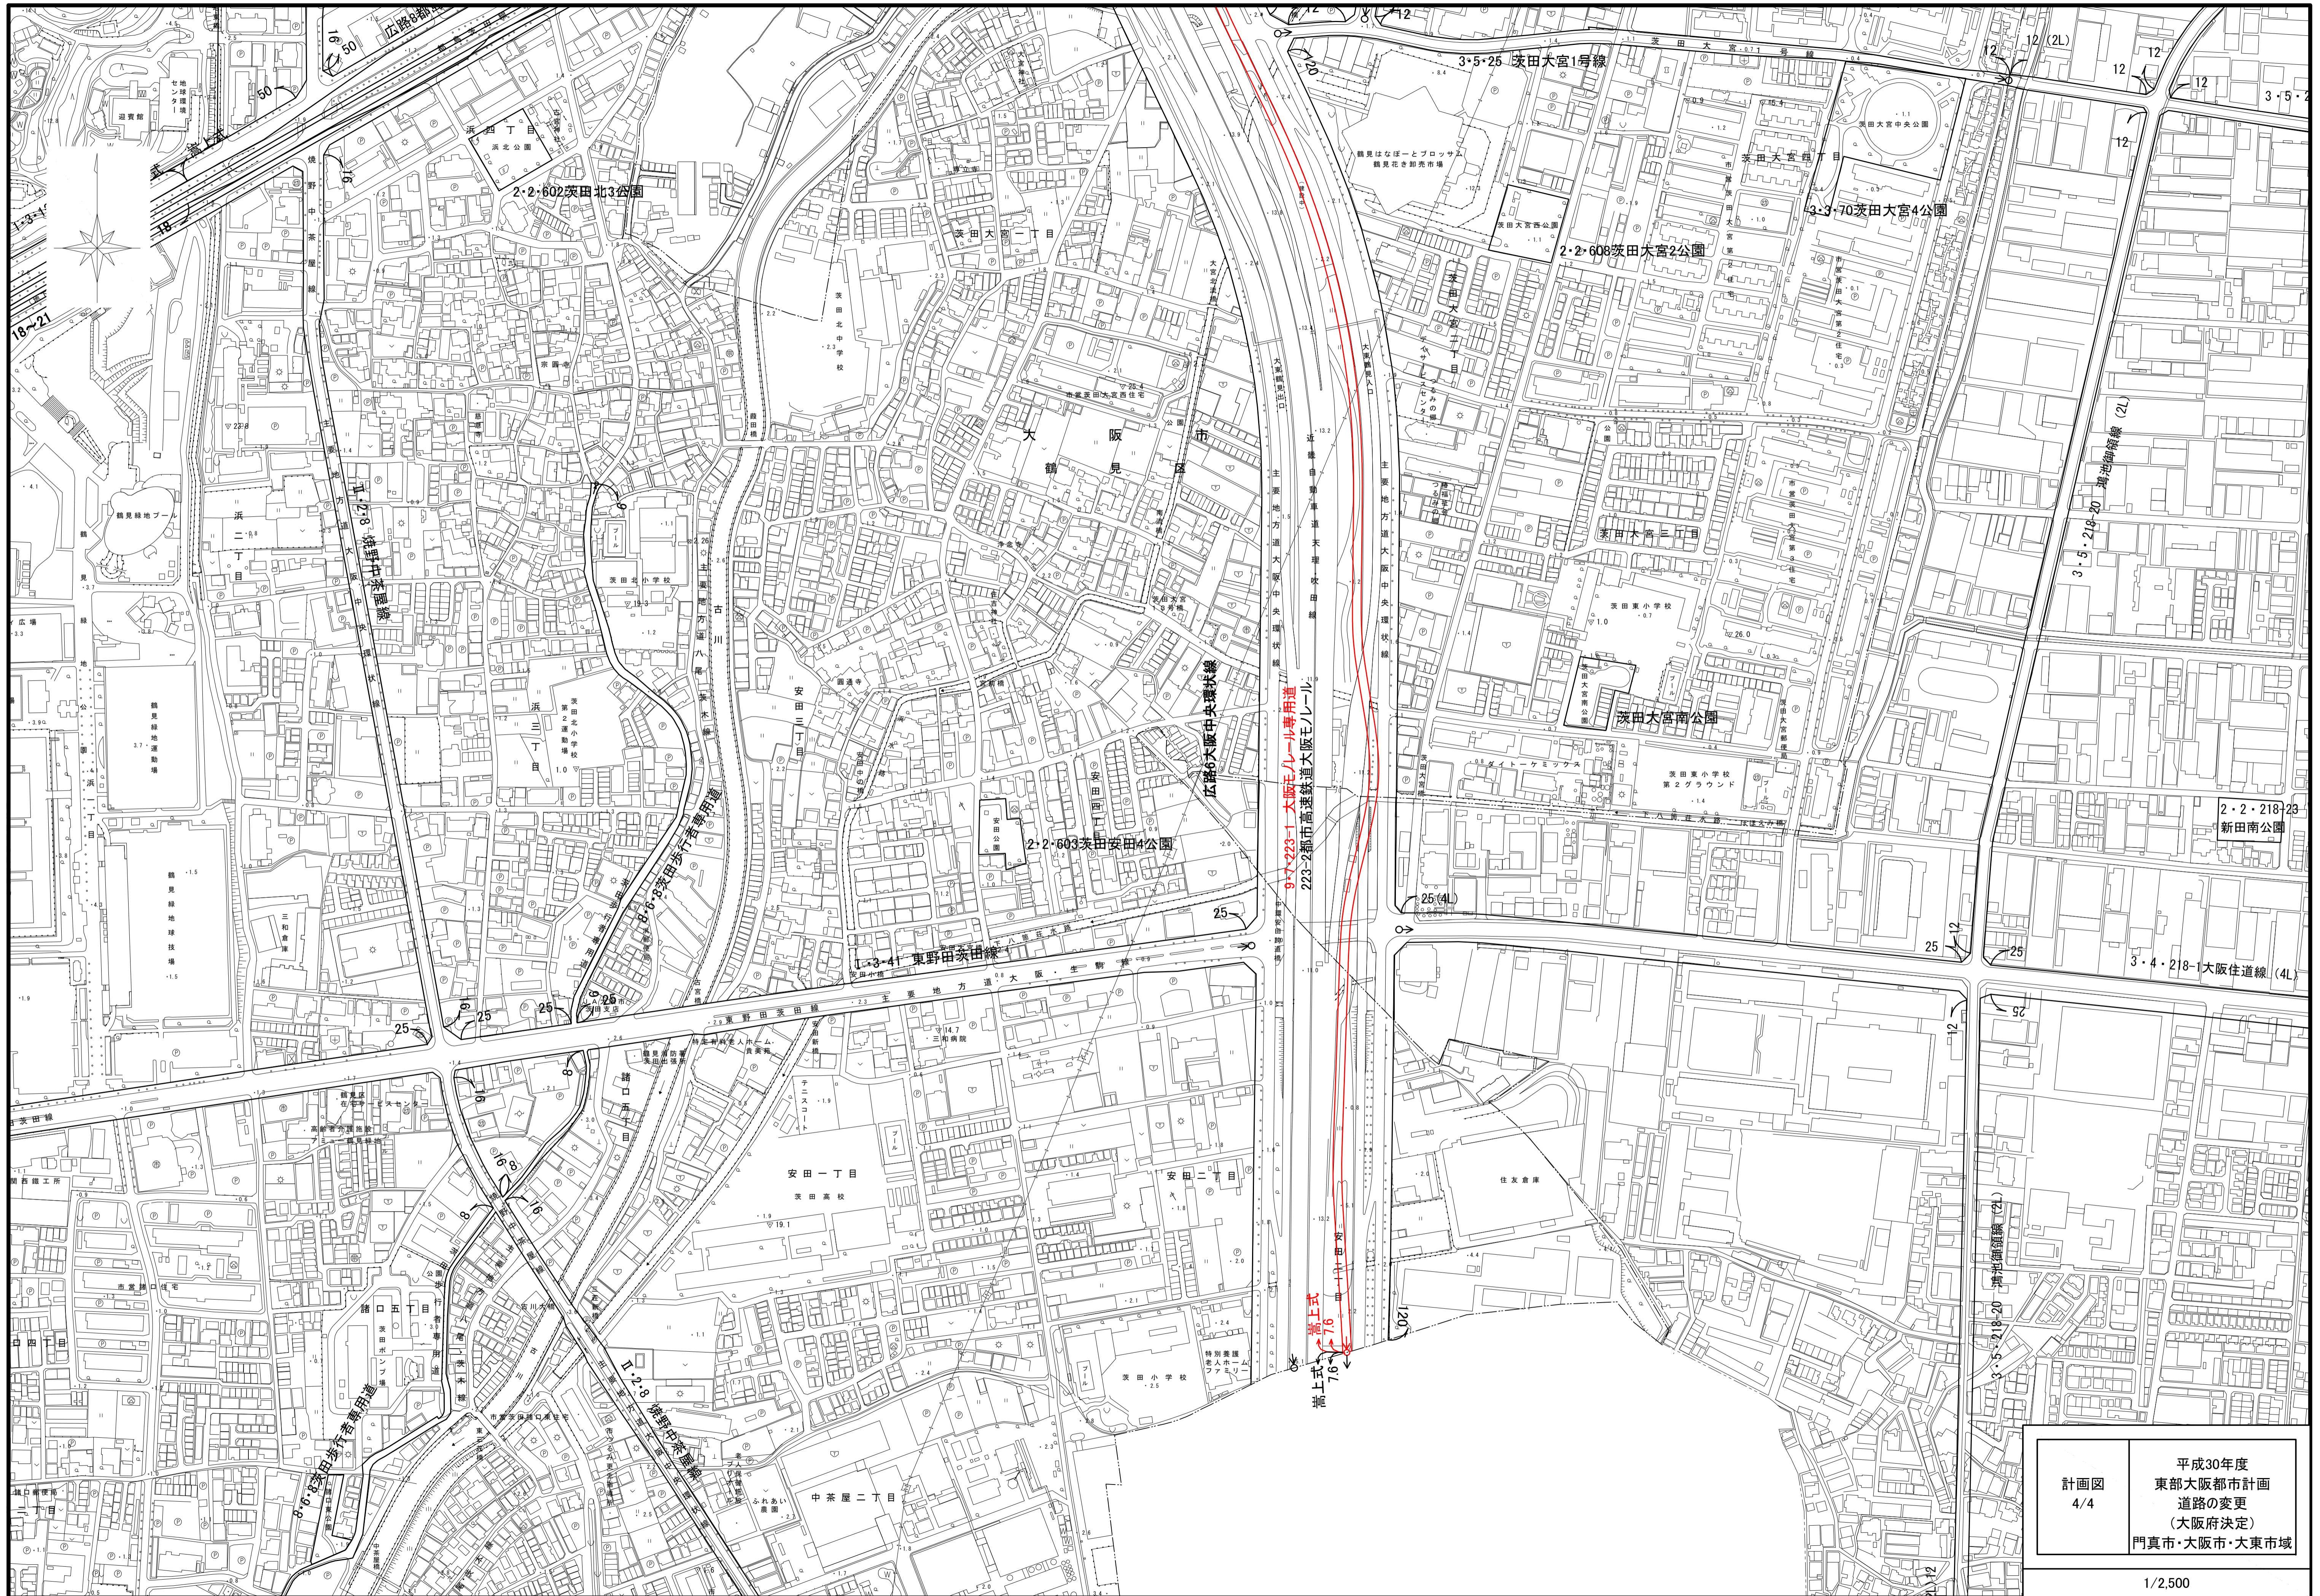

計画図 2/4	平成30年度 東部大阪都市計画 道路の変更 (大阪府決定) 門真市・大阪市・大東市域
------------	--

計画図  
 3/4  
 平成30年度  
 東部大阪都市計画  
 道路の変更  
 (大阪府決定)  
 門真市・大阪市・大東市域

計画図 4/4	平成30年度 東部大阪都市計画 道路の変更 (大阪府決定) 門真市・大阪市・大東市域
------------	--