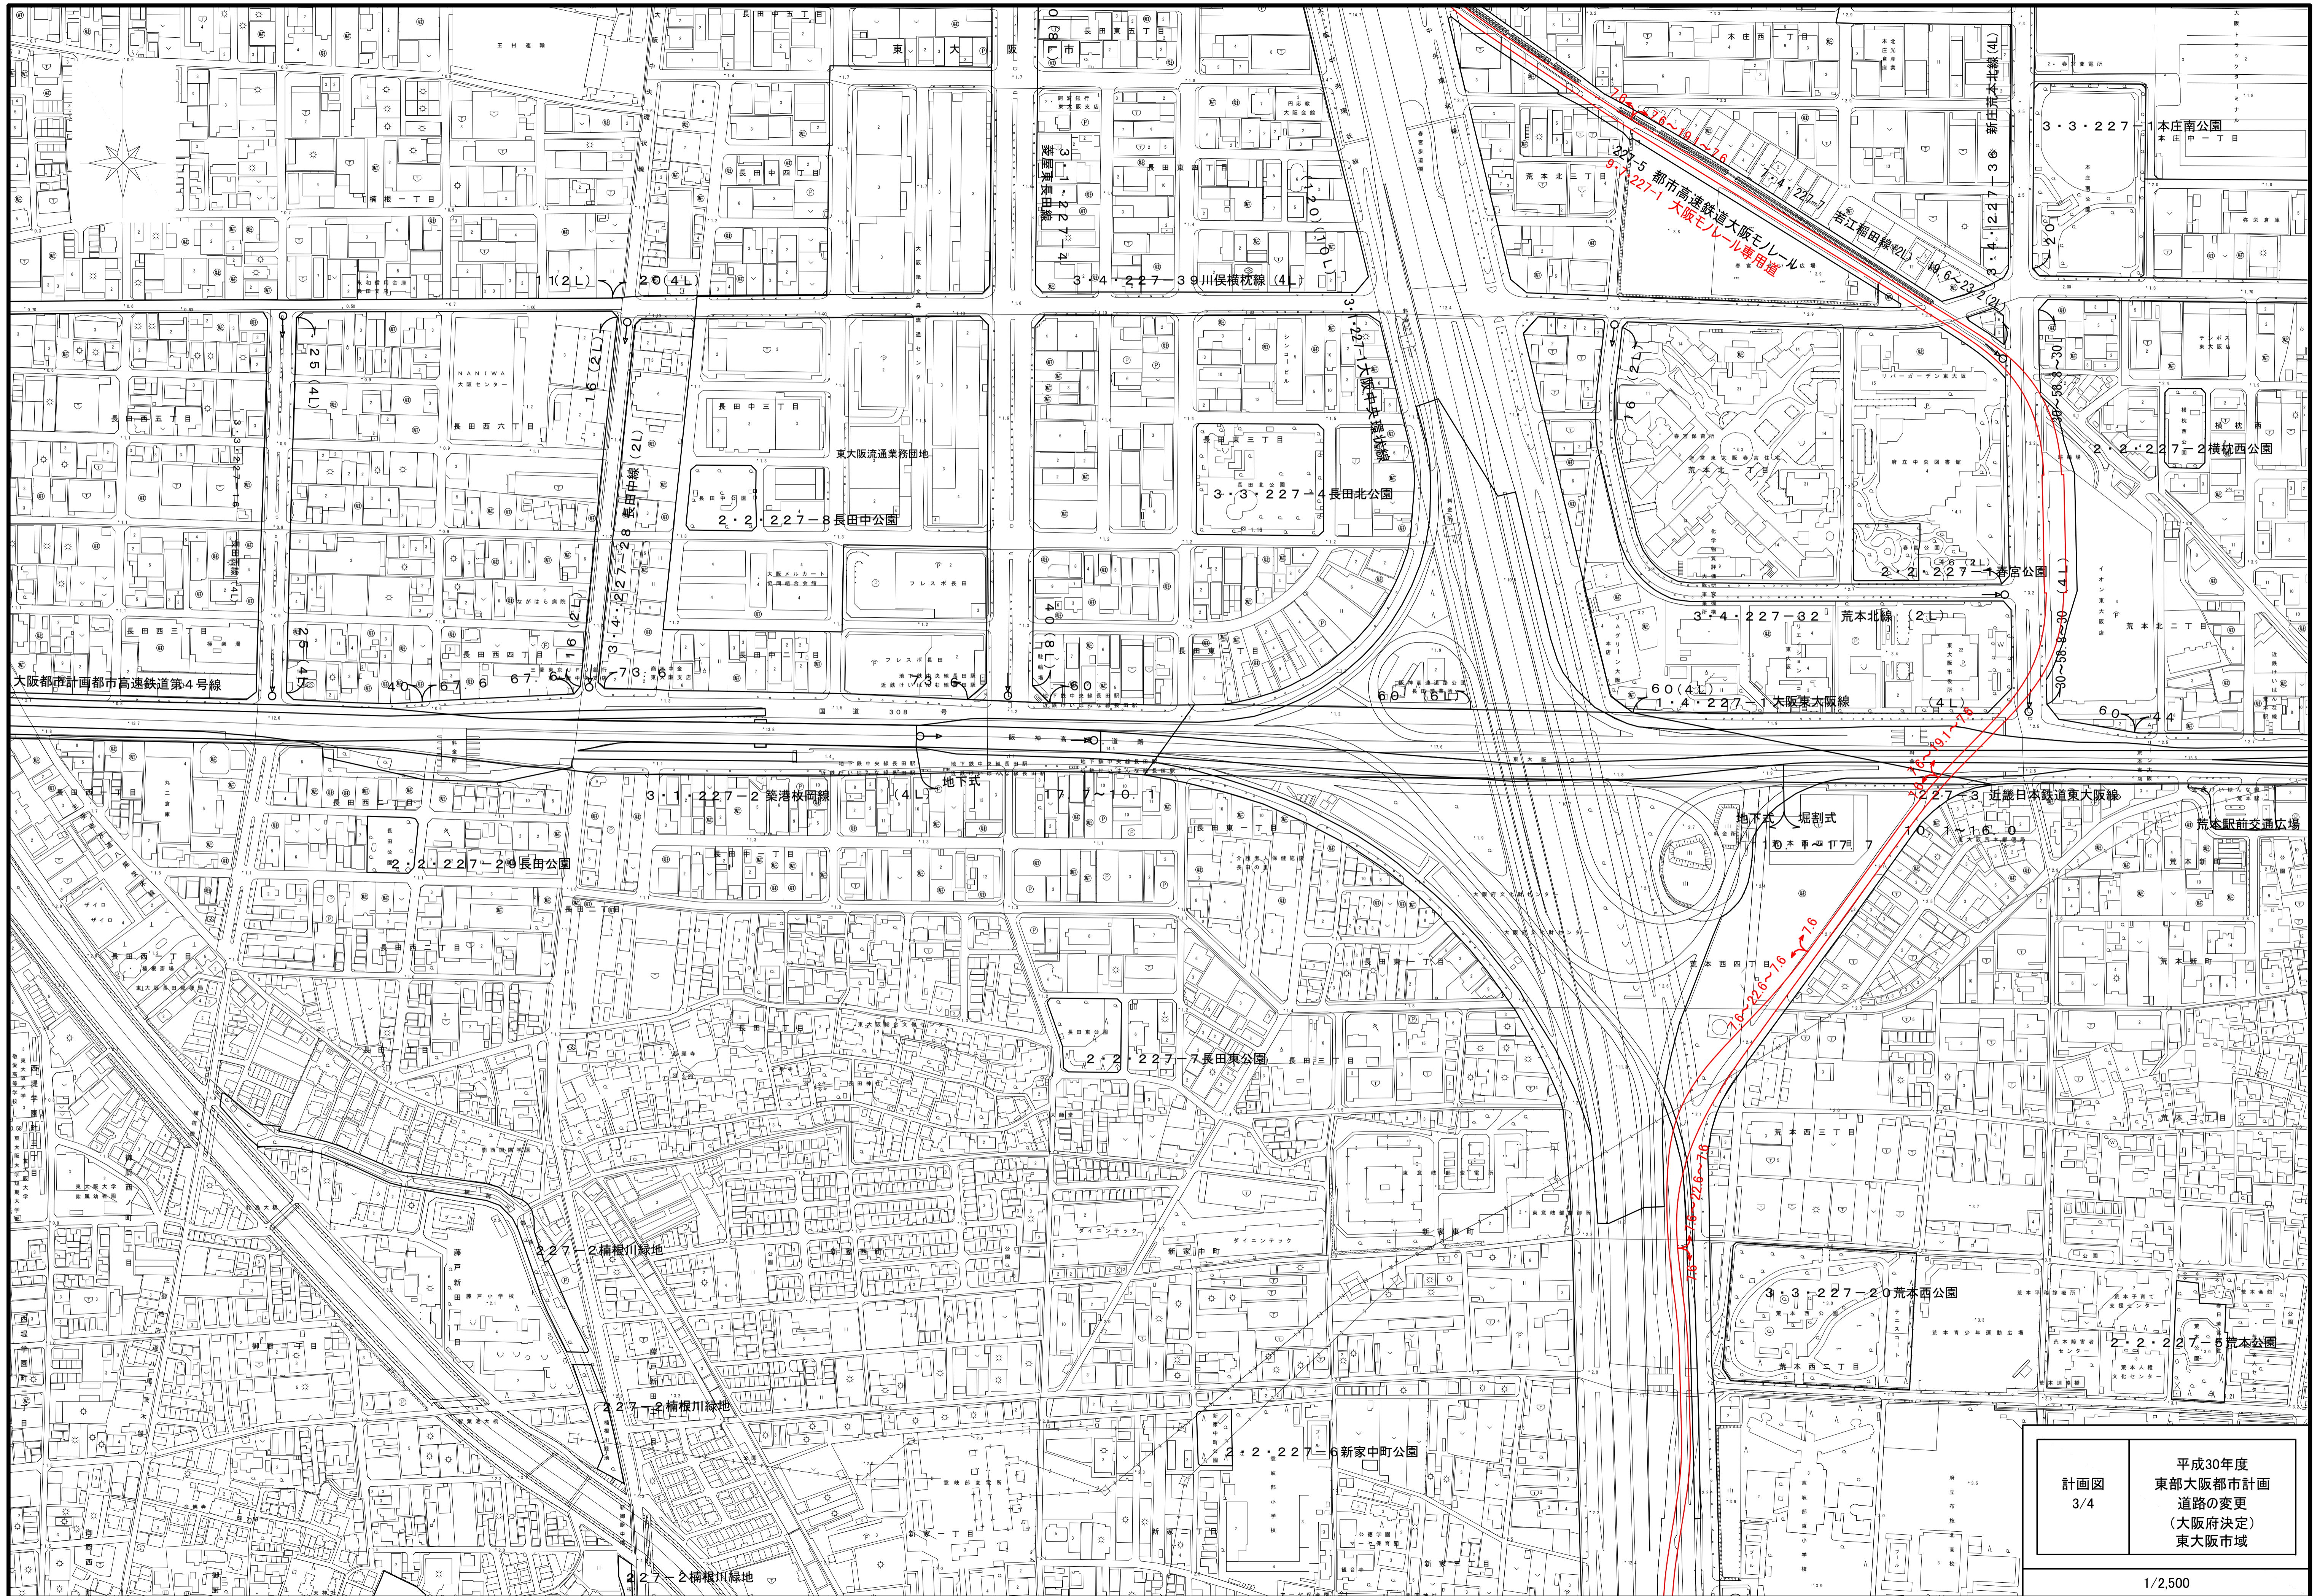

大 阪 市
鶴 見 区

大 東 市

計画図 1/4	平成30年度 東部大阪都市計画 道路の変更 (大阪府決定) 東大阪市域
------------	---

計画図
 2/4
 平成30年度
 東部大阪都市計画
 道路の変更
 (大阪府決定)
 東大阪地域

計画図
 3/4
 平成30年度
 東部大阪都市計画
 道路の変更
 (大阪府決定)
 東大阪市域

計画図 4/4	平成30年度 東部大阪都市計画 道路の変更 (大阪府決定) 東大阪市域
------------	---