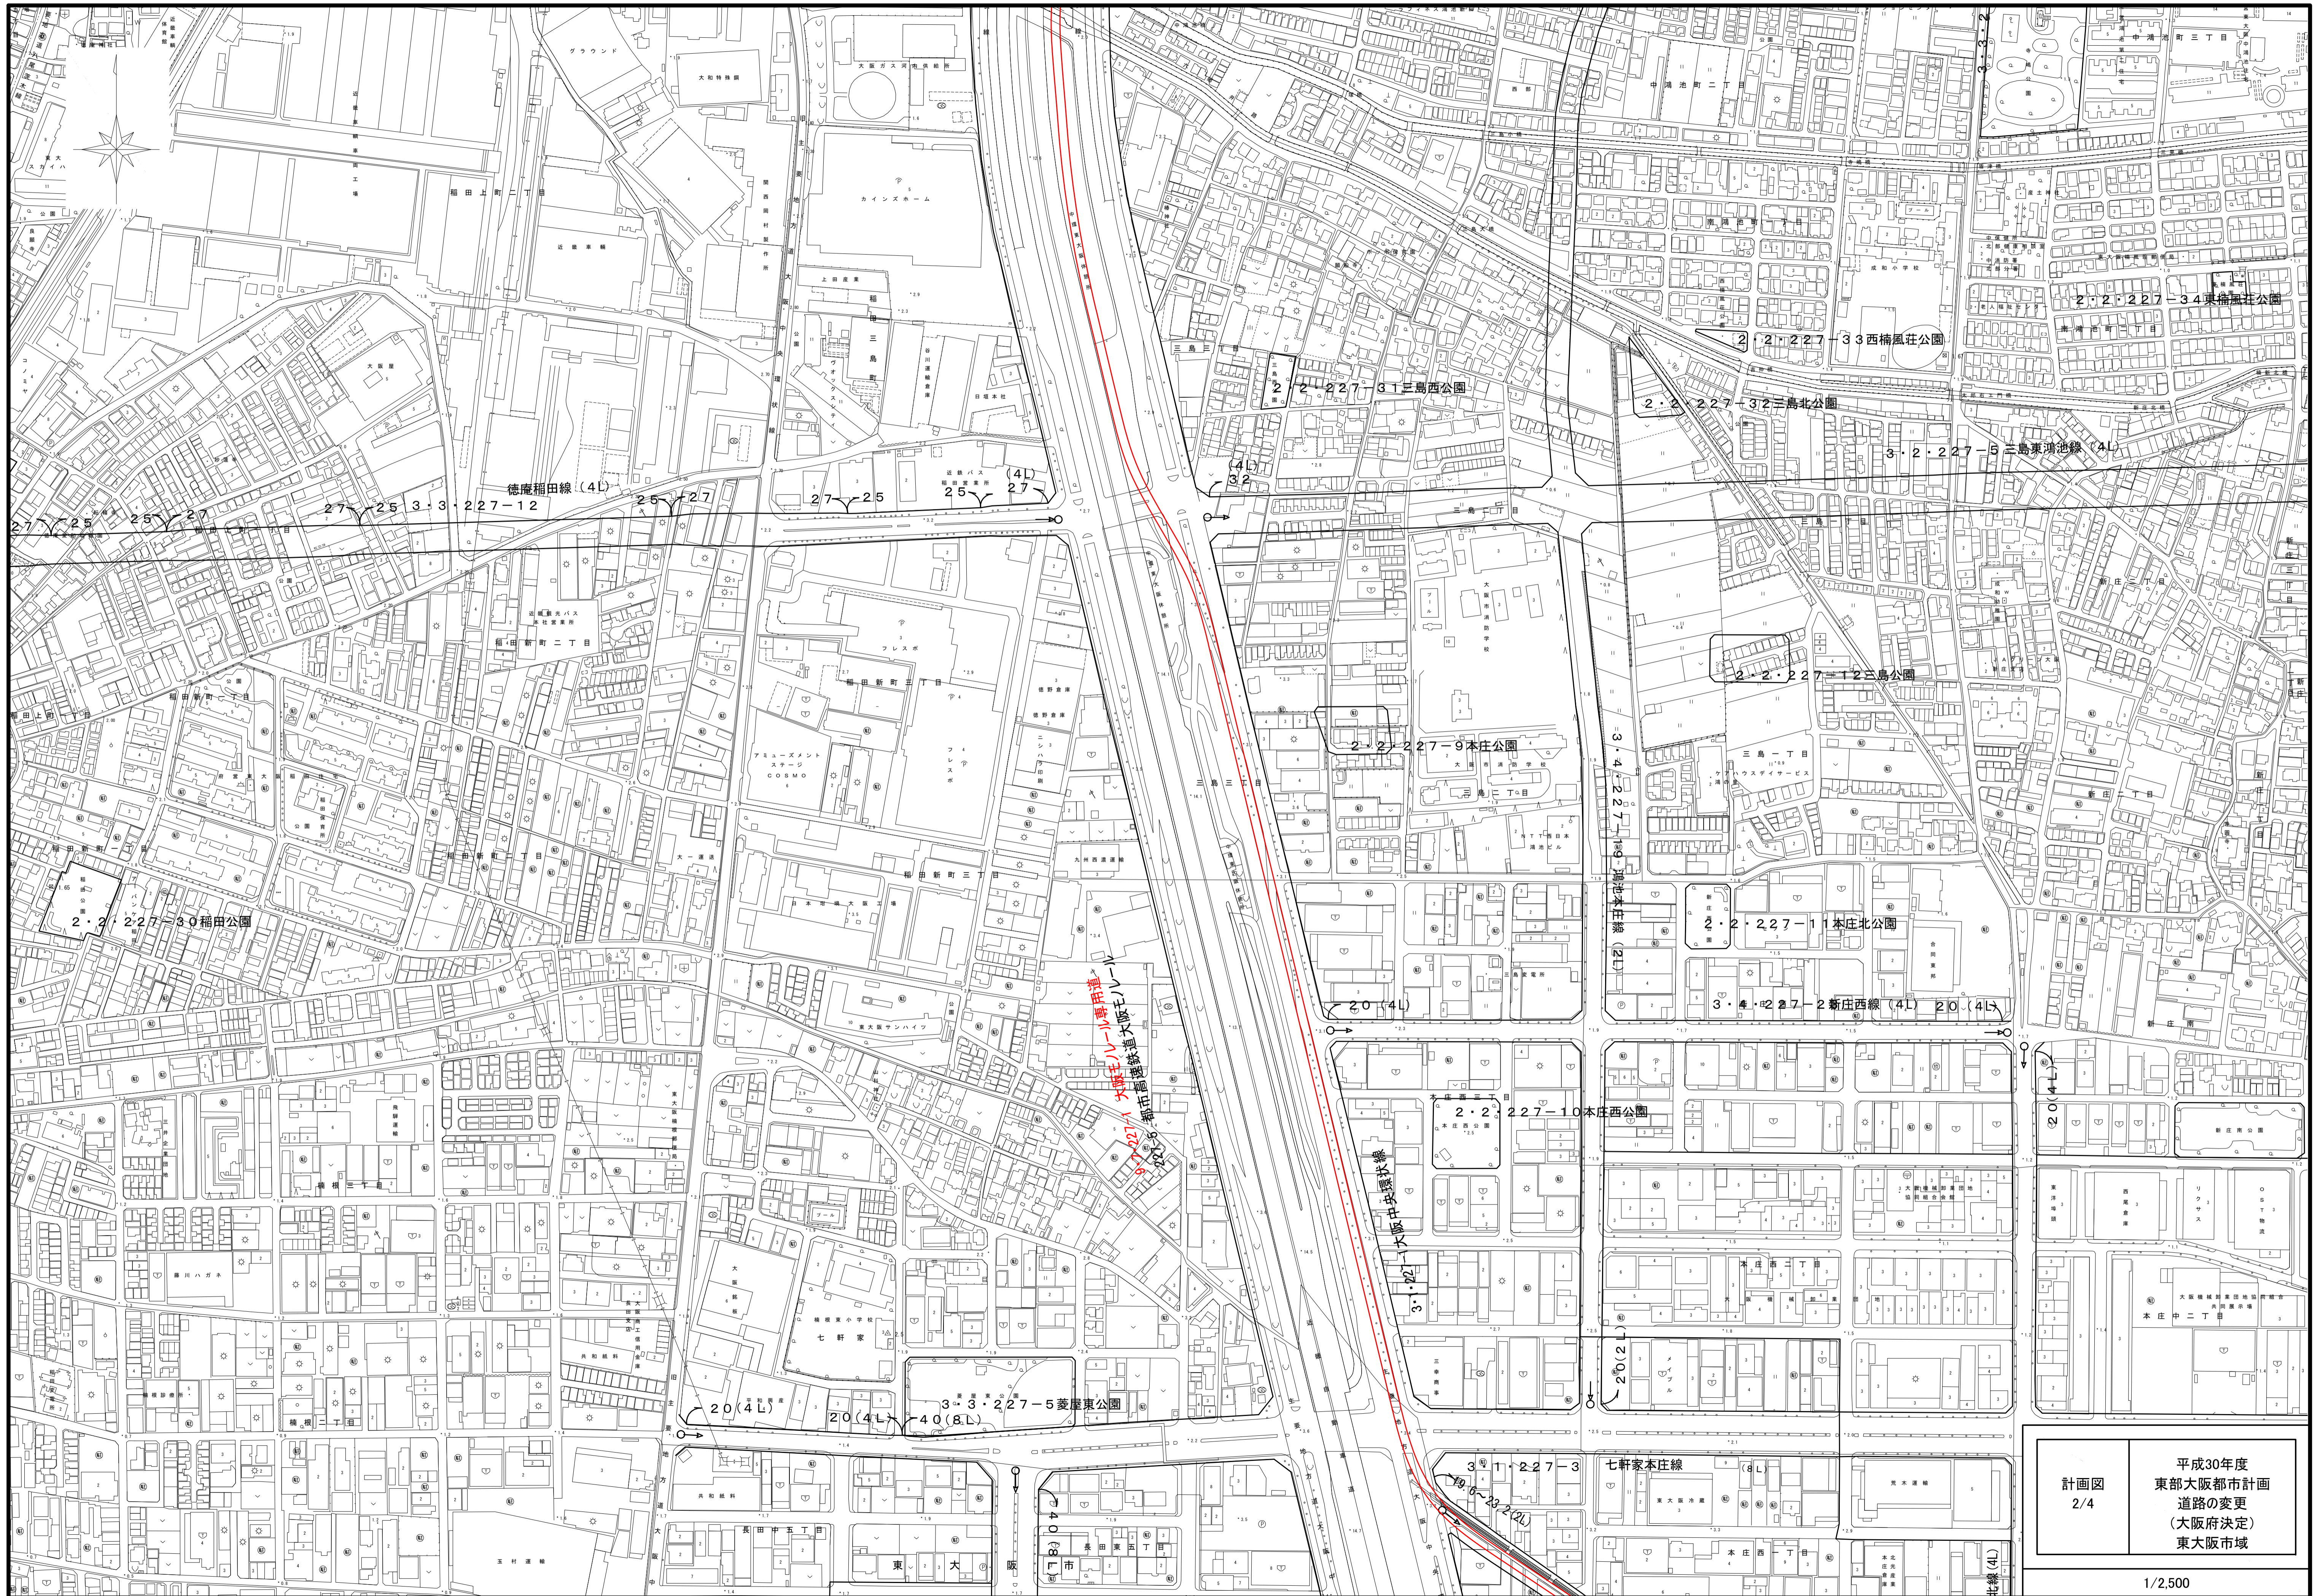

大 阪 市
鶴 見 区

大 東 市

計画図 1/4	平成30年度 東部大阪都市計画 道路の変更 (大阪府決定) 東大阪市域
------------	---

計画図
 2/4
 平成30年度
 東部大阪都市計画
 道路の変更
 (大阪府決定)
 東大阪地域

計画図
 3/4
 平成30年度
 東部大阪都市計画
 道路の変更
 (大阪府決定)
 東大阪市域

計画図 4/4	平成30年度 東部大阪都市計画 道路の変更 (大阪府決定) 東大阪市域
------------	---