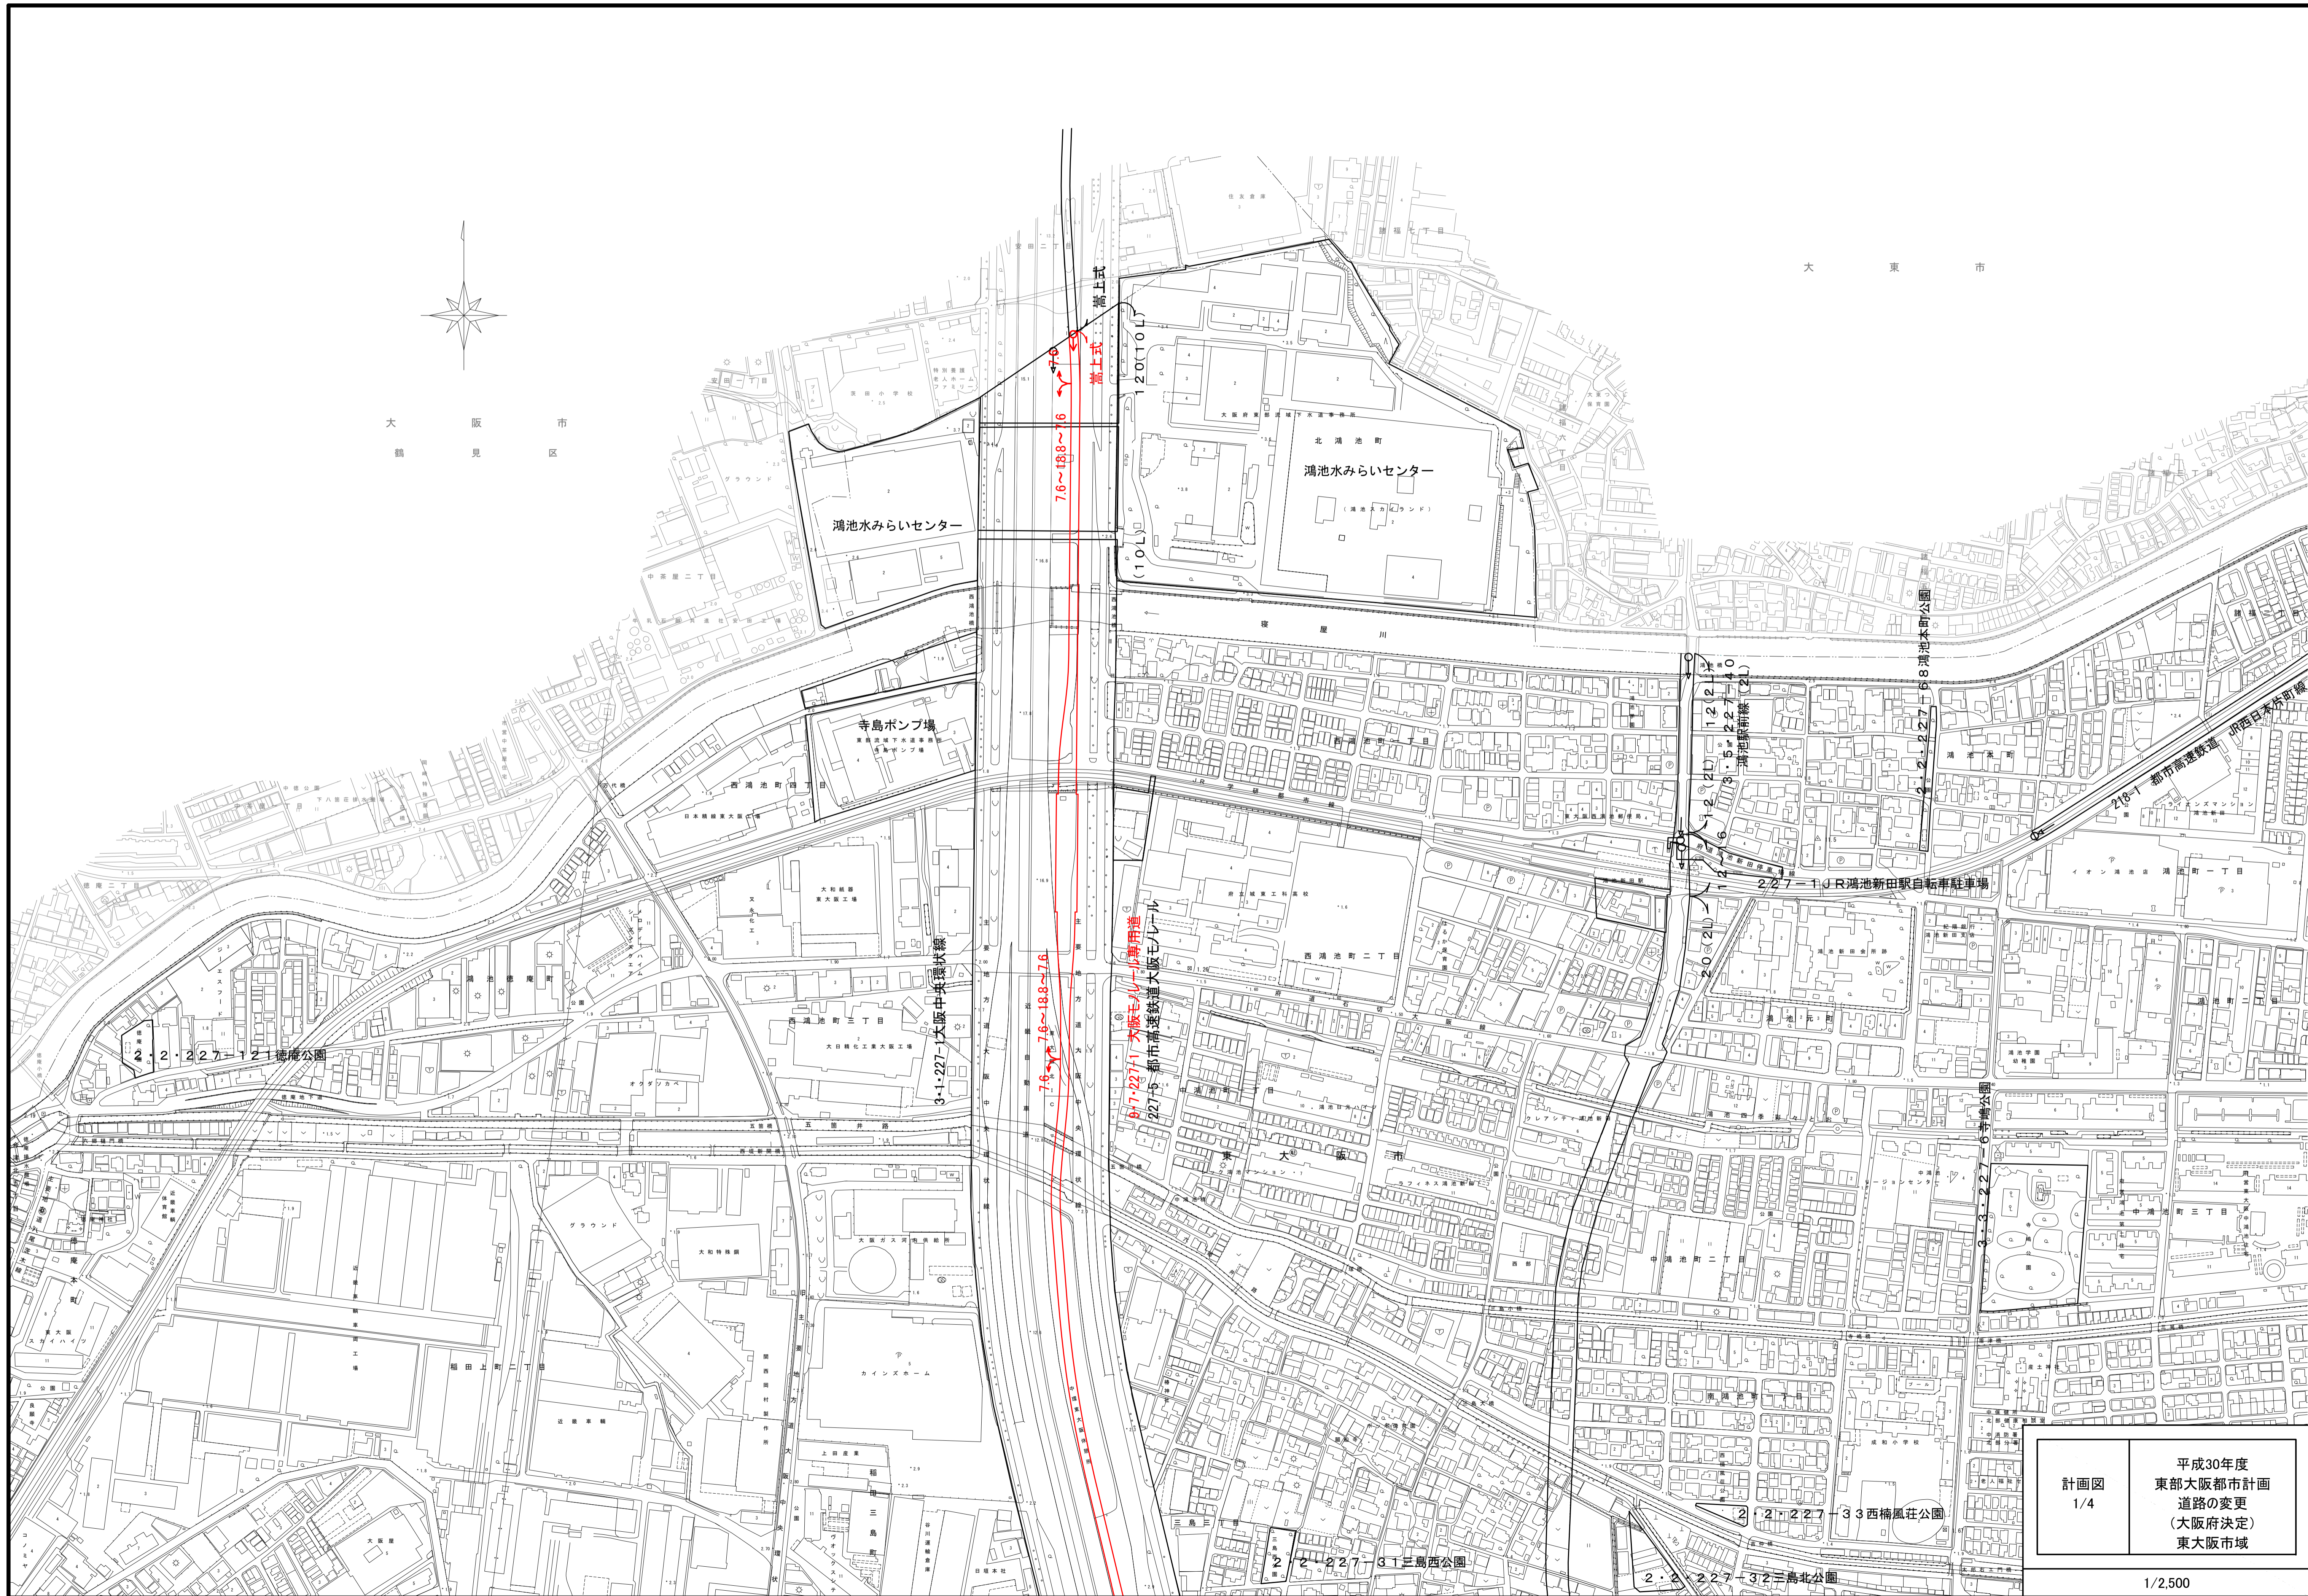

大 阪 市
鶴 見 区

大 東 市

計画図 1/4	平成30年度 東部大阪都市計画 道路の変更 (大阪府決定) 東大阪市域
------------	---

計画図
 2/4
 平成30年度
 東部大阪都市計画
 道路の変更
 (大阪府決定)
 東大阪地域

計画図
 3/4
 平成30年度
 東部大阪都市計画
 道路の変更
 (大阪府決定)
 東大阪市域

計画図 4/4	平成30年度 東部大阪都市計画 道路の変更 (大阪府決定) 東大阪市域
------------	---