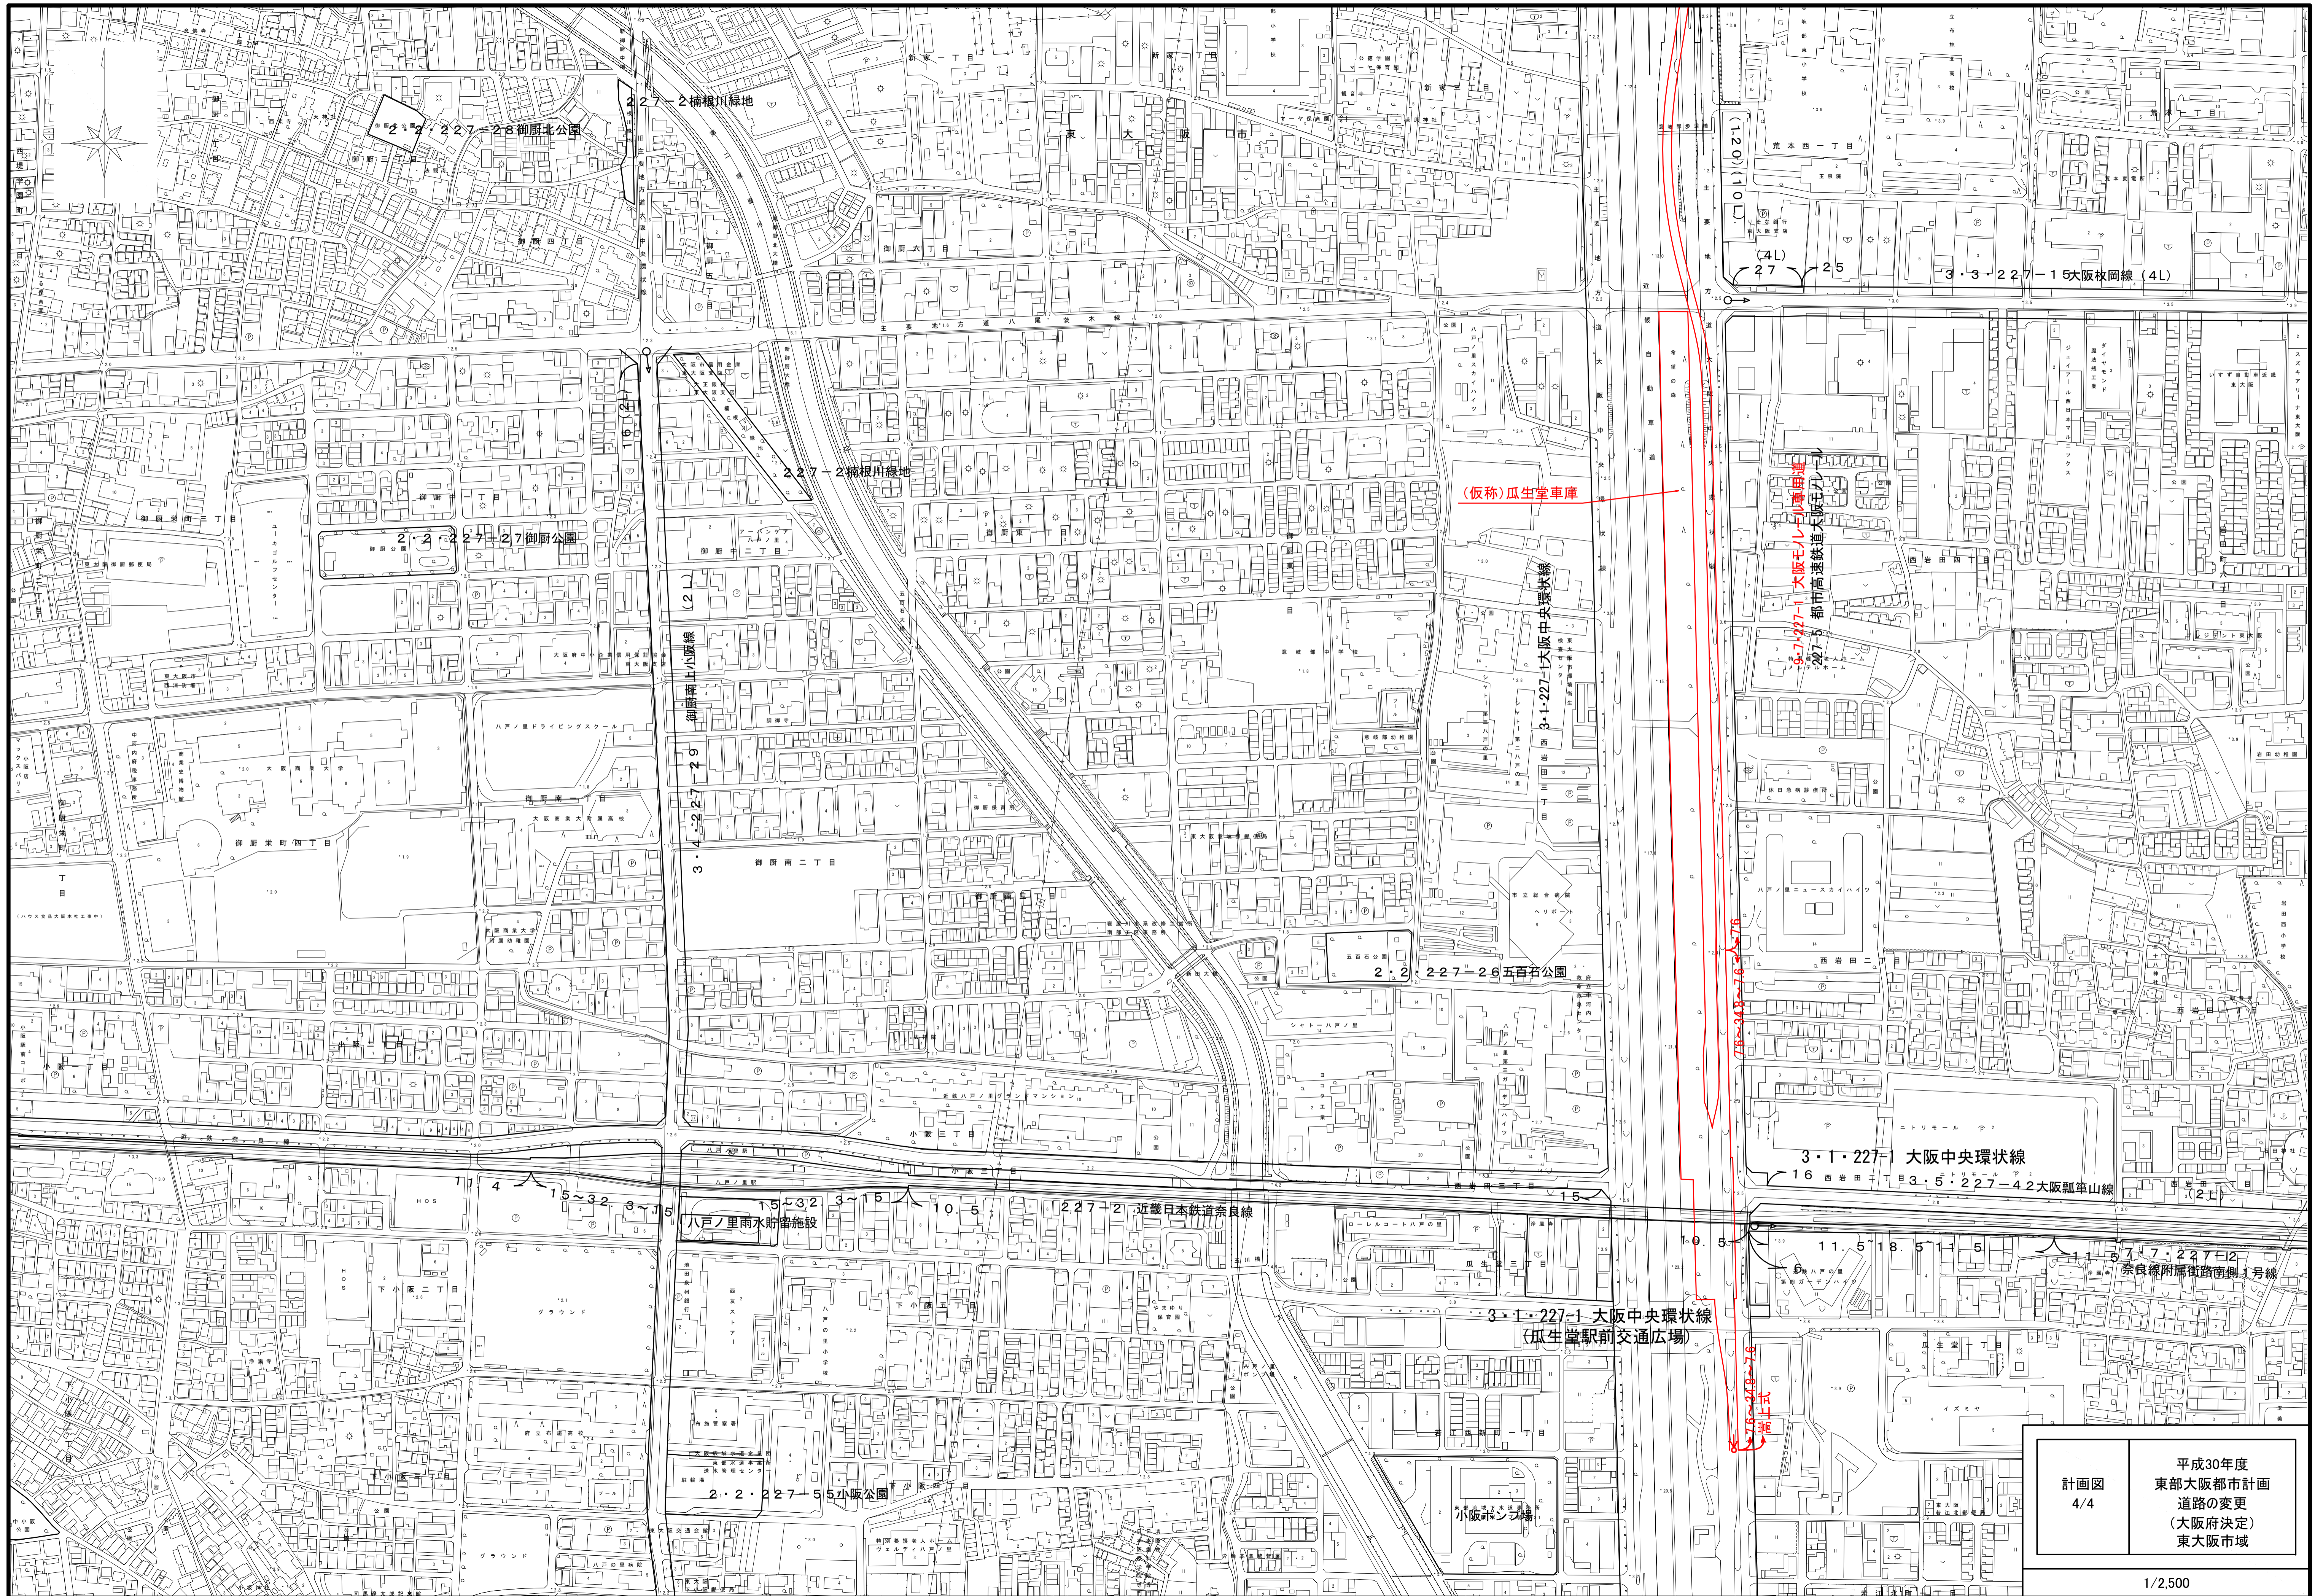

大 阪 市
鶴 見 区

大 東 市

計画図 1/4	平成30年度 東部大阪都市計画 道路の変更 (大阪府決定) 東大阪市域
------------	---

計画図
 2/4
 平成30年度
 東部大阪都市計画
 道路の変更
 (大阪府決定)
 東大阪地域

計画図
 3/4
 平成30年度
 東部大阪都市計画
 道路の変更
 (大阪府決定)
 東大阪市域

計画図 4/4	平成30年度 東部大阪都市計画 道路の変更 (大阪府決定) 東大阪市域
------------	---