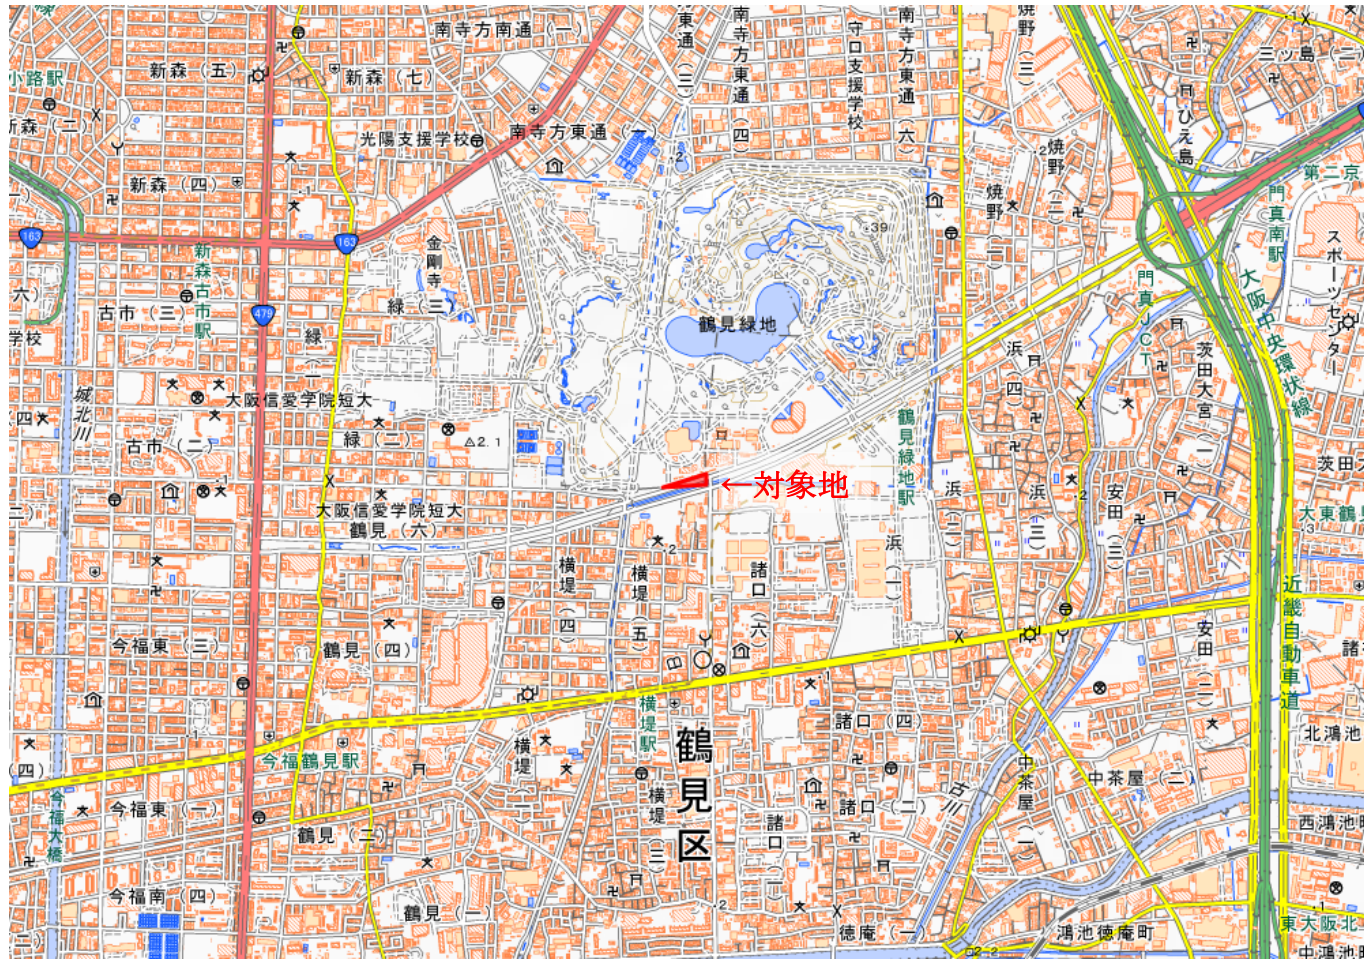

○対象地位置図（守口市高瀬旧世木～高瀬旧大枝の一部）

国土地理院ホームページ (<http://maps.gsi.go.jp>) を基に作成