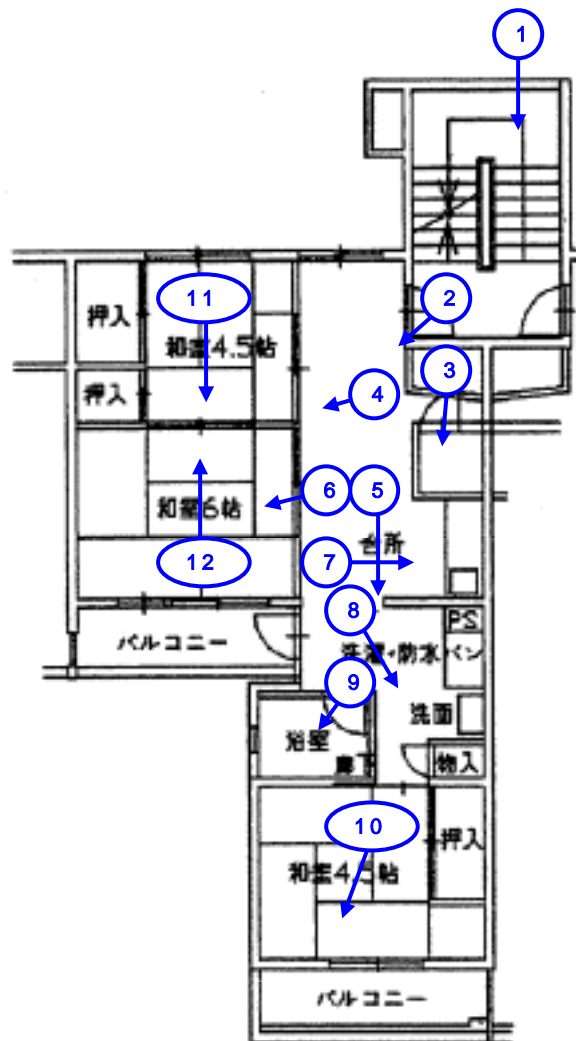

府営苅田住宅 既存住戸内写真

階段室型

3K

6.0和,4.5和,4.5和

専用面積 / 55.25 m<sup>2</sup>

バルコニー面積 / 8.47 m<sup>2</sup>

8棟289号室

玄関

トイレ

和室4.5帖

台所

和室6帖

キッチン

洗面所

浴室

和室 4 . 5 帖

和室 6 帖

和室 4 . 5 帖