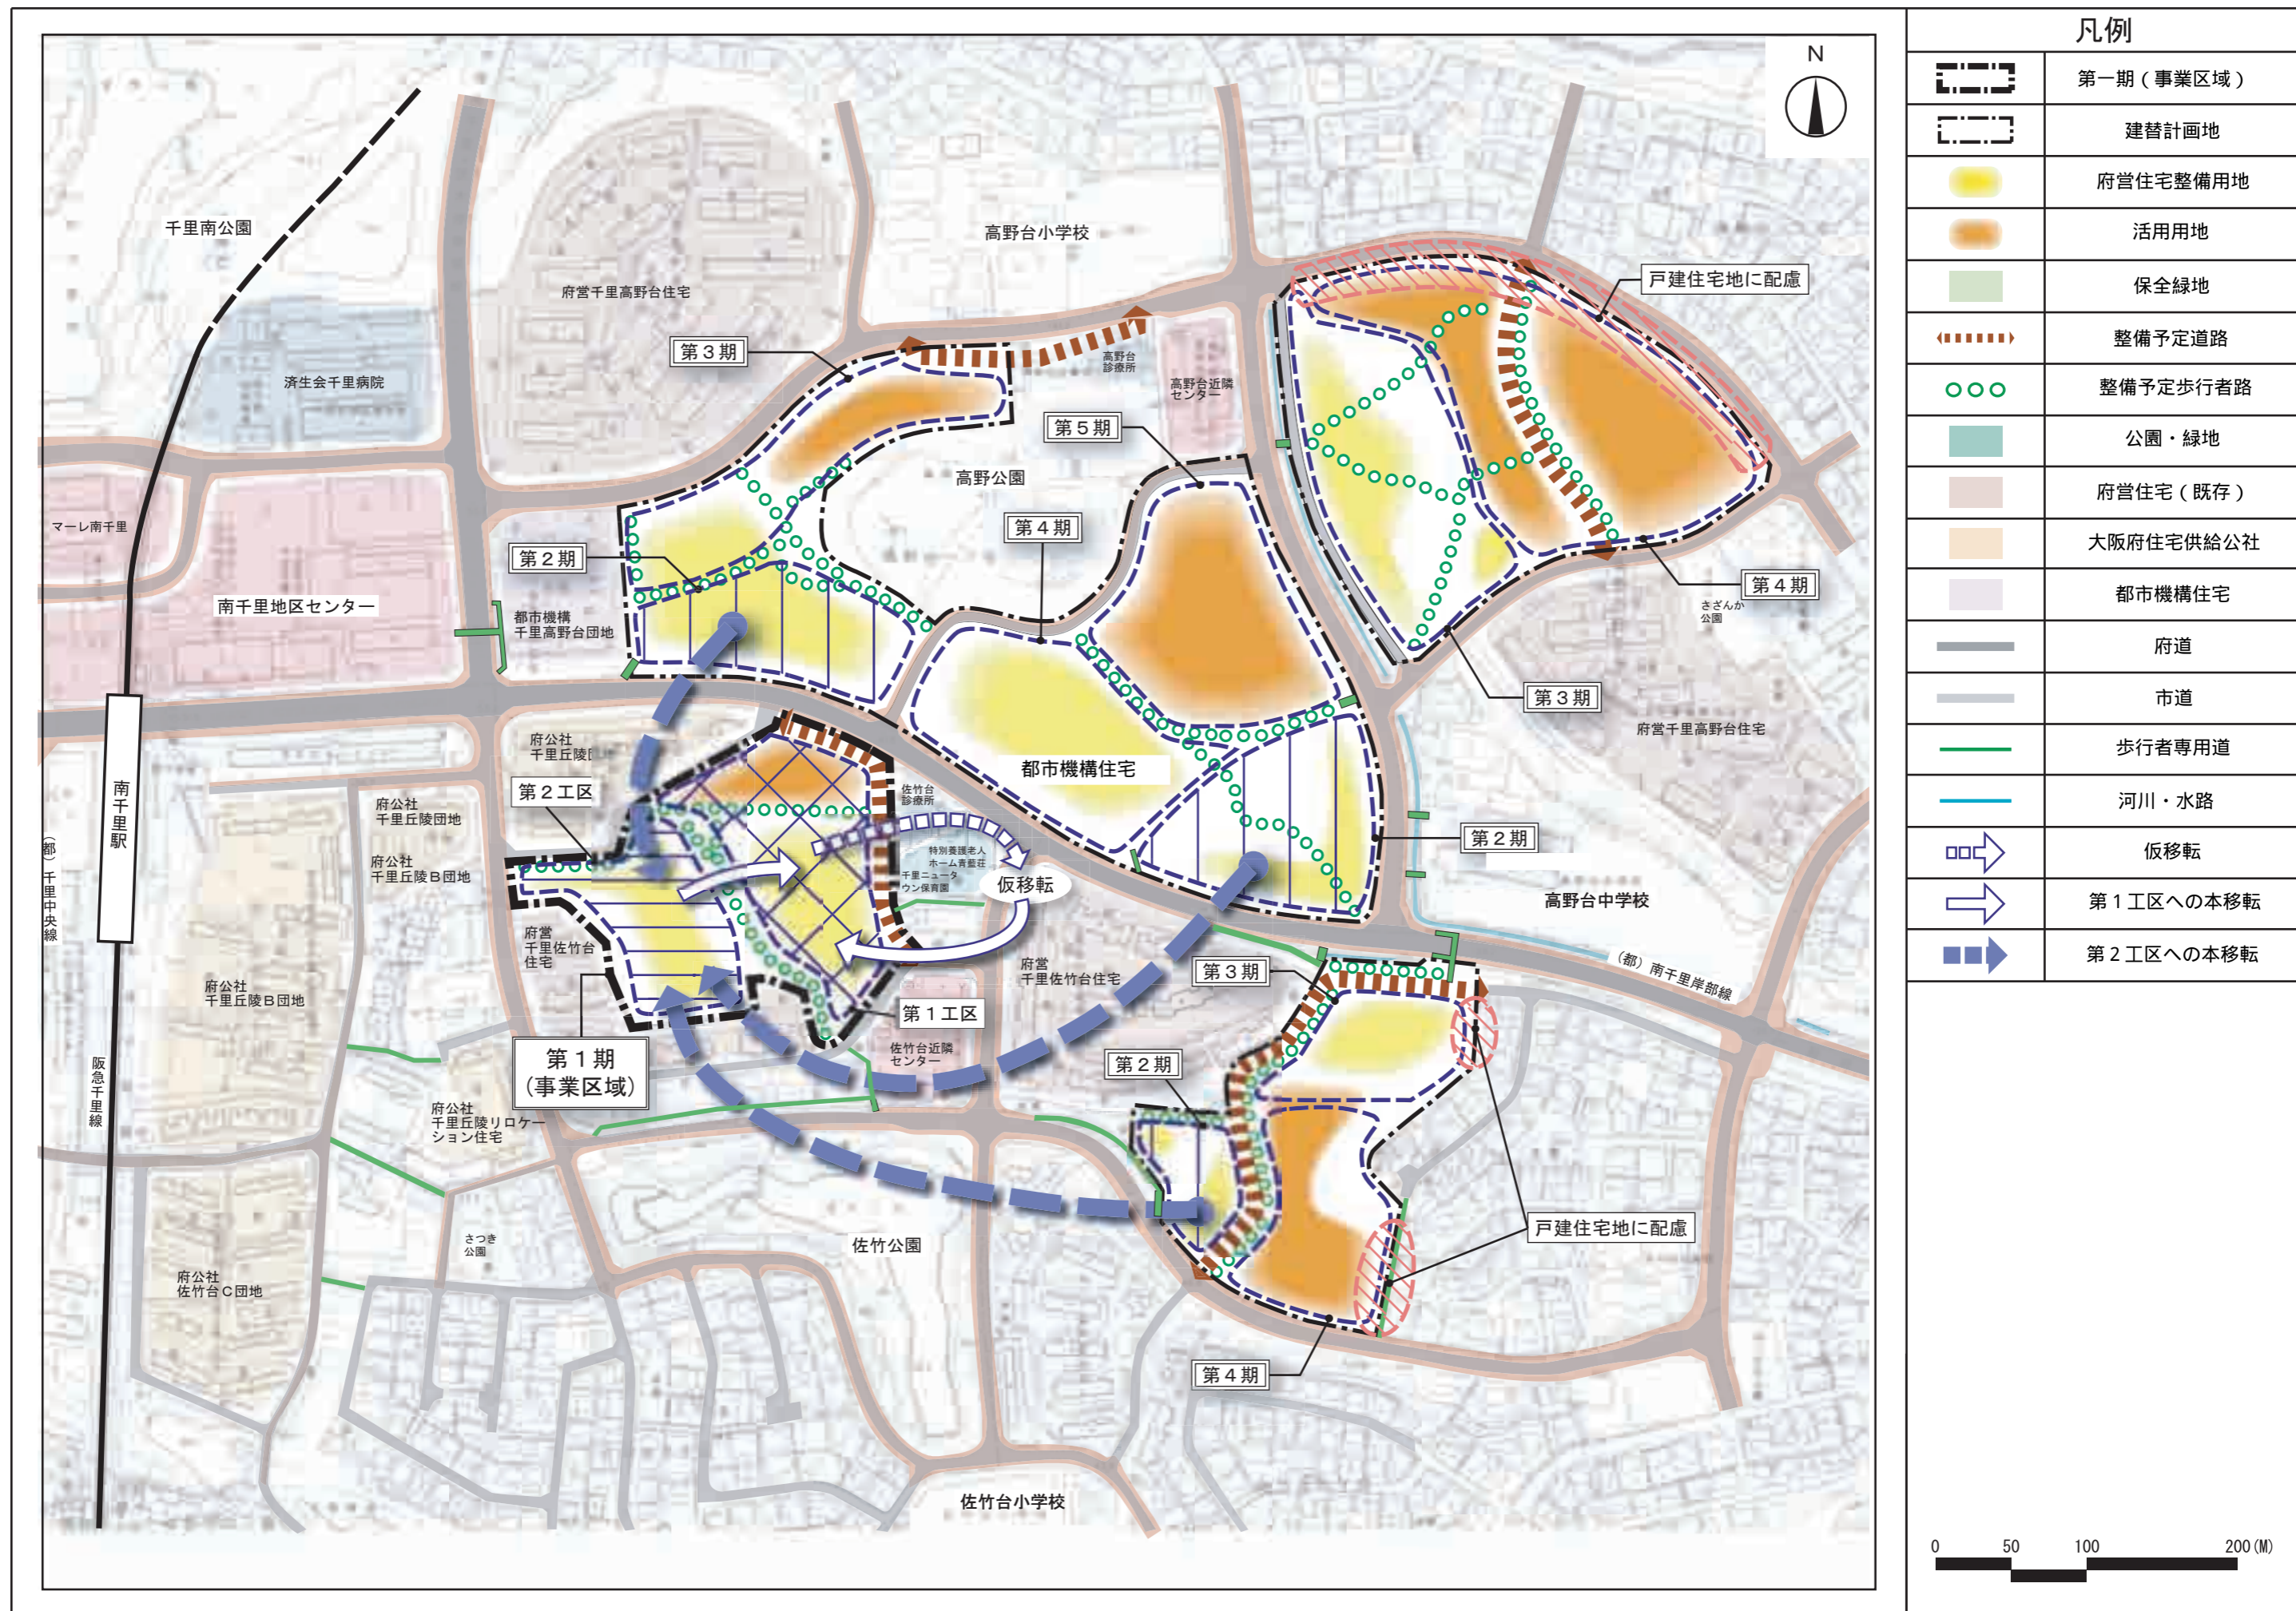

(別紙-3) 千里佐竹台住宅・千里高野台住宅 土地利用計画図・本事業関連移転計画図

凡例

	第一期（事業区域）
	建替計画地
	府営住宅整備用地
	活用地
	保全緑地
	整備予定道路
	整備予定歩行者路
	公園・緑地
	府営住宅（既存）
	大阪府住宅供給公社
	都市機構住宅
	府道
	市道
	歩行者専用道
	河川・水路
	仮移転
	第1工区への本移転
	第2工区への本移転