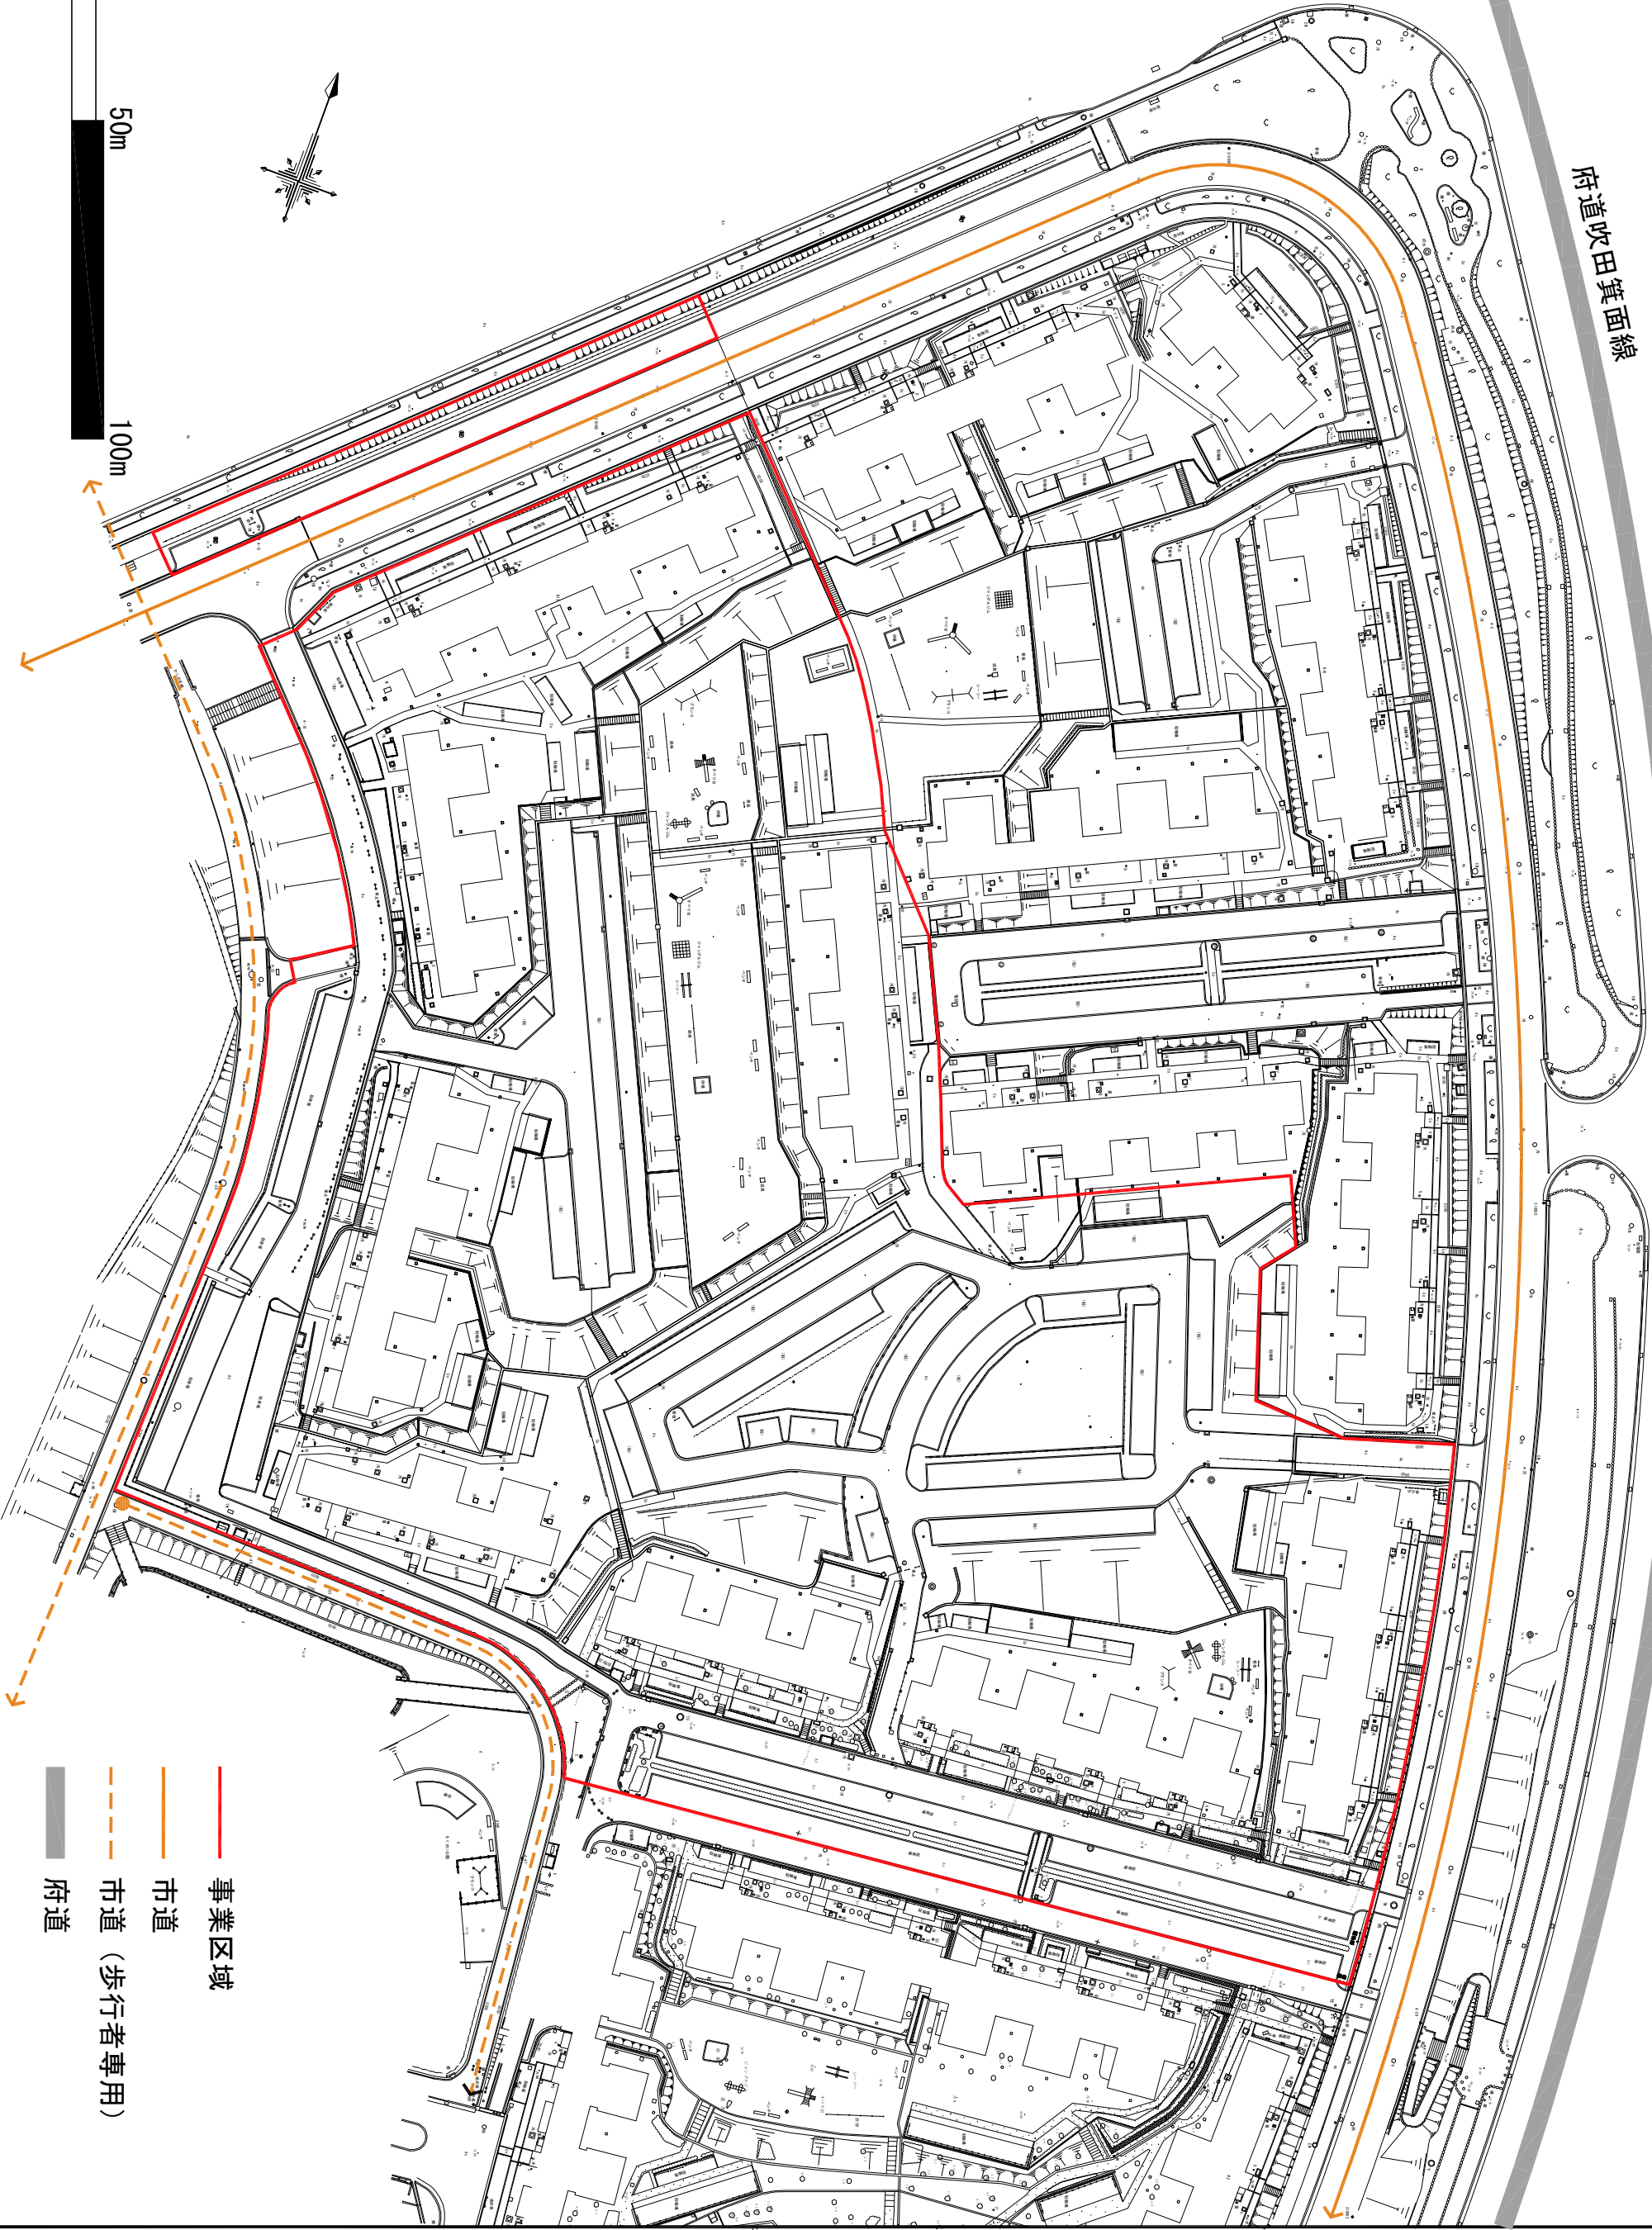

府道吹田箕面線

事業区域

市道

市道 (歩行者専用)

府道

0 10m 50m 100m