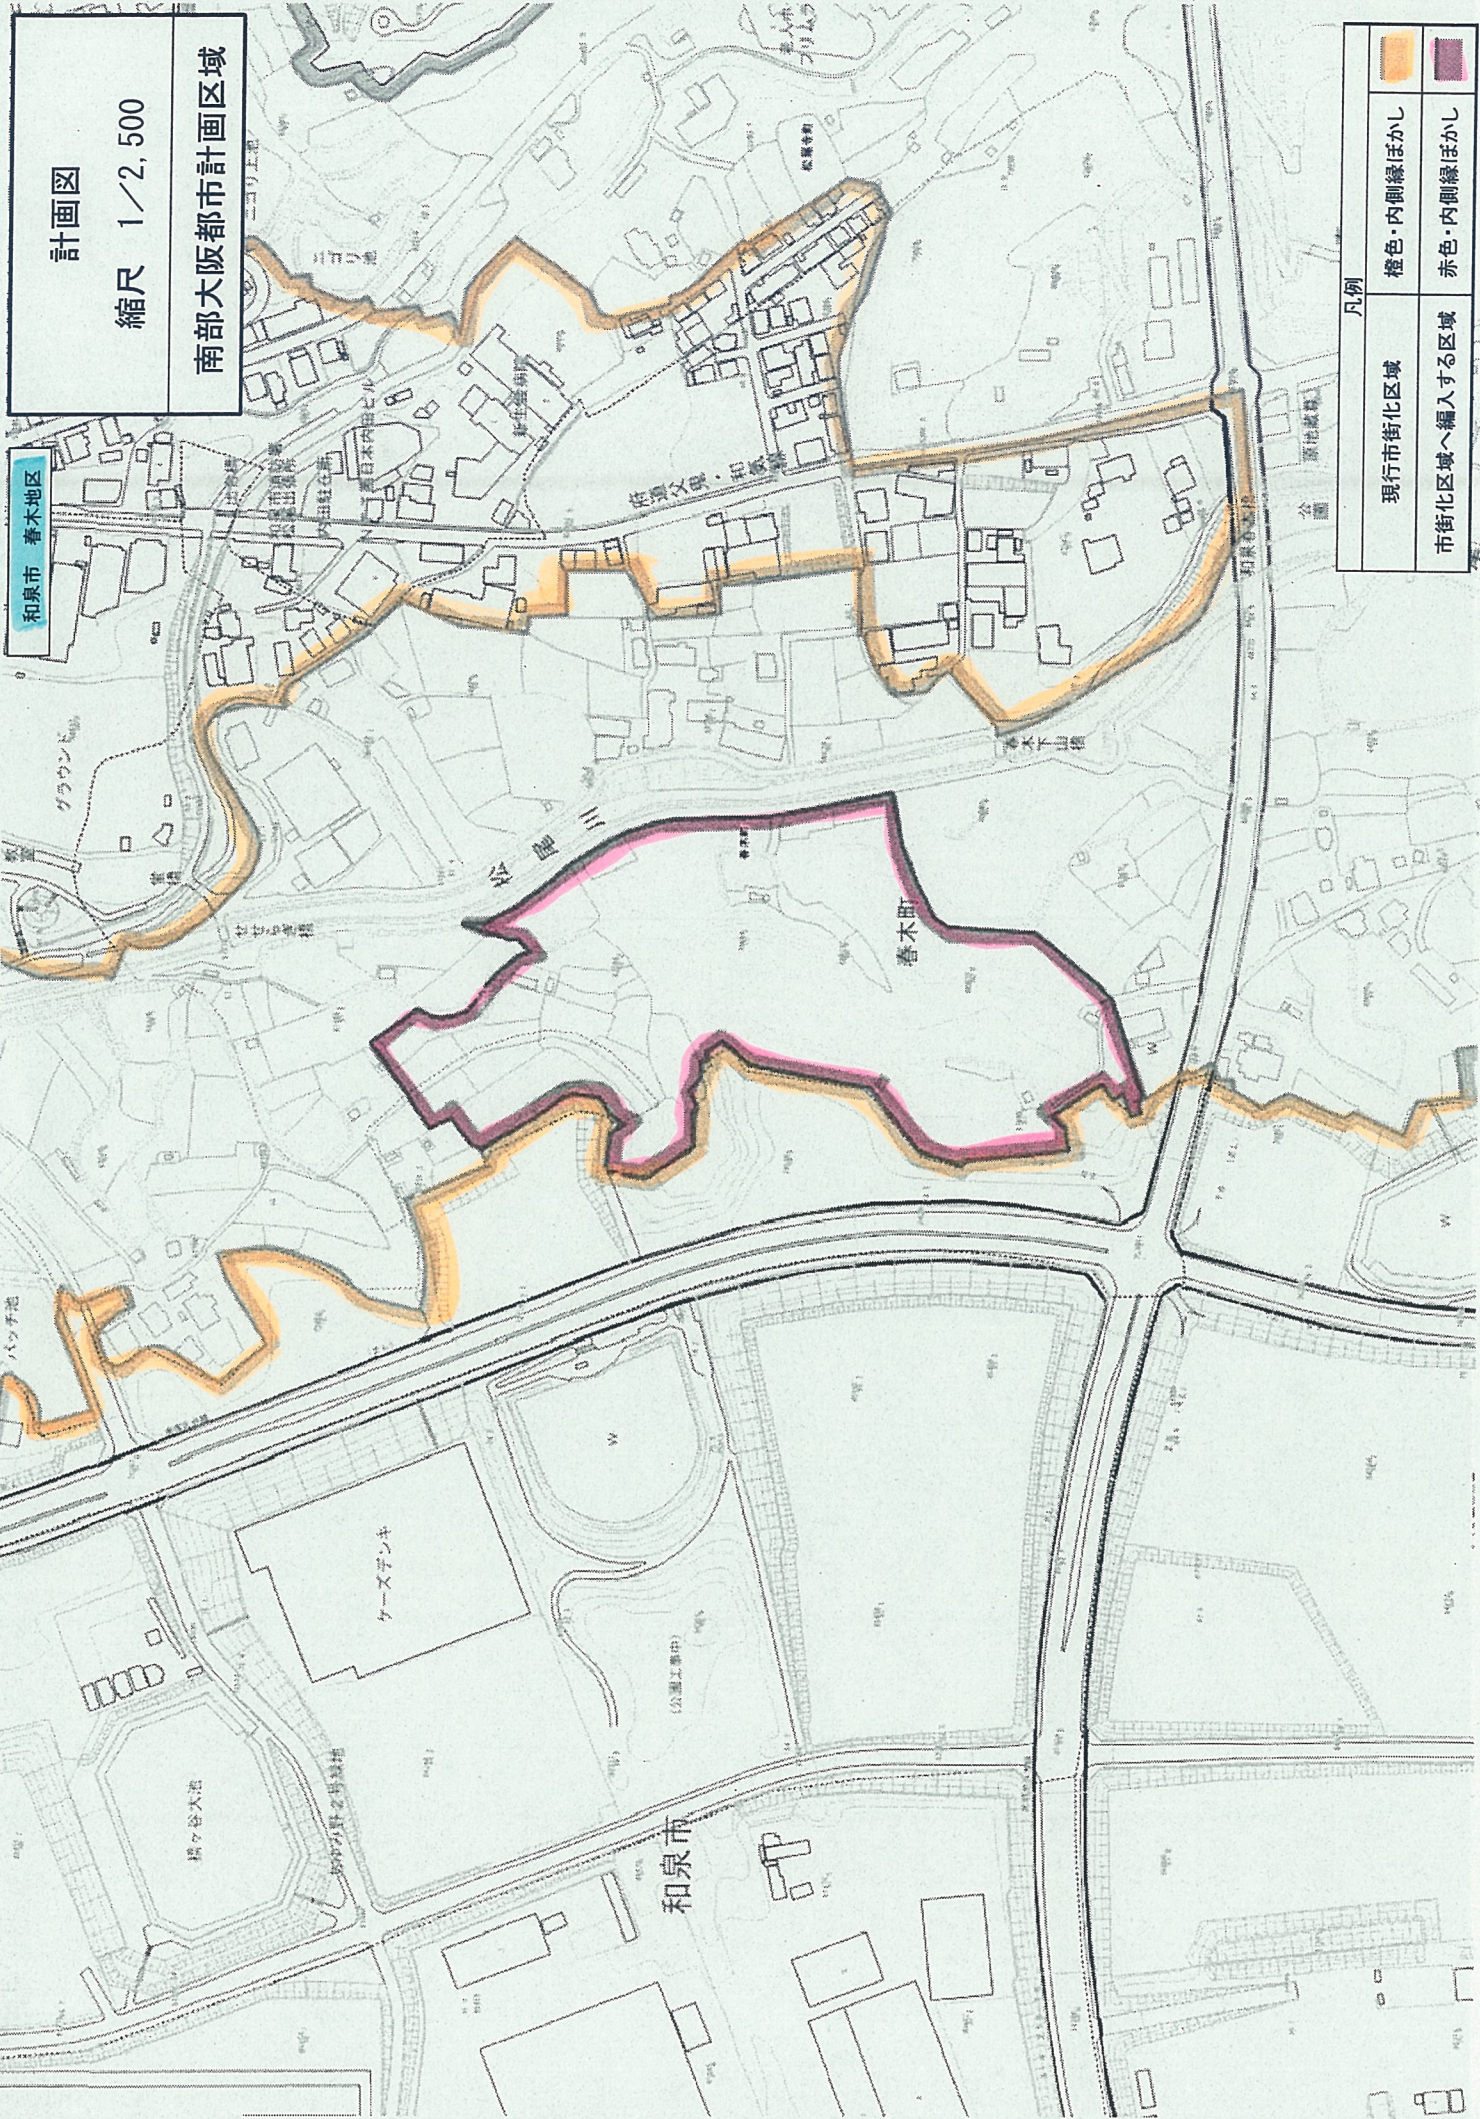

# 変更位置図

区域図  
(山荘地区)  
縮尺1/10,000

南部大阪都市計画区域

凡例

現行市街化区域	橙色・内側縁ぼかし	
市街化区域へ編入する区域	赤色・内側縁ぼかし	

計画図

縮尺 1/2,500

南部大阪都市計画区域

和泉市 山荘地区

凡例

現行市街化区域	尾井町
市街化区域へ編入する区域	尾井町
橙色・内側線ほかし	尾井町
赤色・内側線ほかし	尾井町

区域図  
(春木地区)  
縮尺1/10,000

南部大阪都市計画区域

唐国久井線

和泉中央線

岸和田和泉 I C

ららぽーと和泉

光明池春木線

凡例

現行市街化区域	橙色・内側縁ぼかし	
市街化区域へ編入する区域	赤色・内側縁ぼかし	

計画図

縮尺 1/2,500

南部大阪都市計画区域

和泉市 春木地区