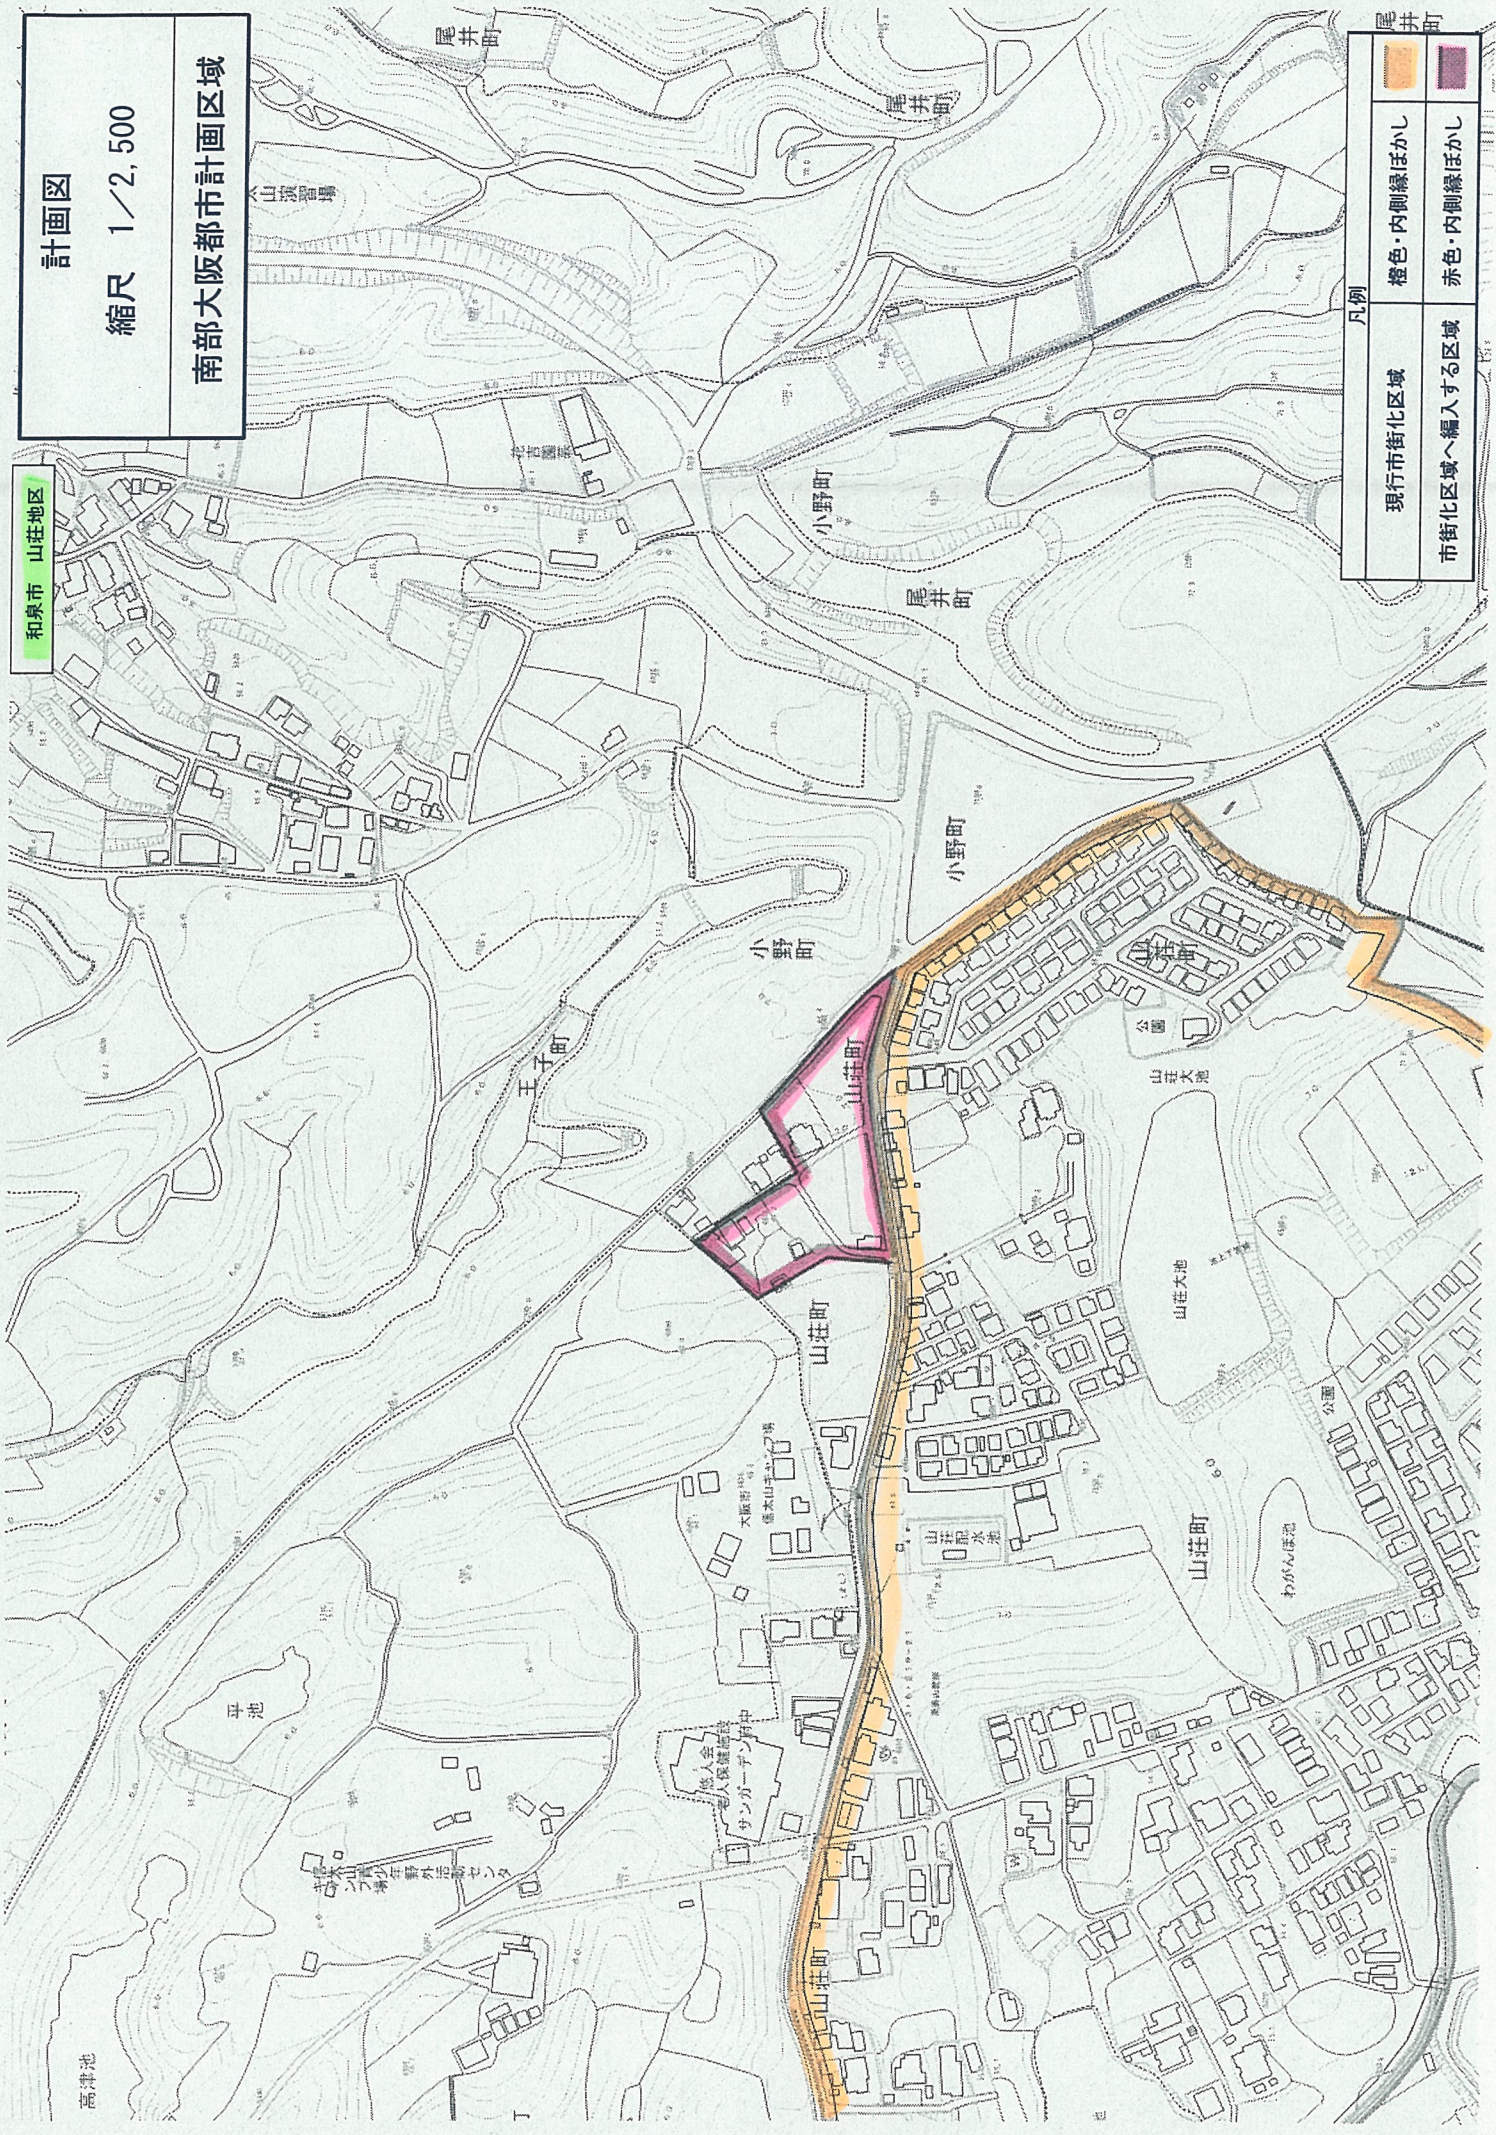

#### <理由>

当該区域では、近隣住宅の良好な住環境の維持を図るとともに、立地特性を活かした土地利用を促進することを目的として、市街化区域への編入が予定されている。

今後、農業の振興を図ることが困難な地域となることが想定されるため、除外を行うもの。

和泉農業振興地域を変更（除外）する。

地区名	大字名	変更区分	変更予定面積(ha)	
			農業振興地域	
				うち農用地区域
和泉	春木	除外	△4.0	△0.0

###### 【区域の営農状況】

区域内の農地は10a未満の小区画であり、主として畑作が行われています。

# 変更位置図

区域図  
(山荘地区)  
縮尺1/10,000

南部大阪都市計画区域

凡例

現行市街化区域	橙色・内側縁ぼかし	
市街化区域へ編入する区域	赤色・内側縁ぼかし	

計画図

縮尺 1/2,500

南部大阪都市計画区域

和泉市 山荘地区

凡例

現行市街化区域	尾井町
市街化区域へ編入する区域	尾井町
橙色・内側線ほかし	尾井町
赤色・内側線ほかし	尾井町

区域図  
(春木地区)  
縮尺1/10,000

南部大阪都市計画区域

唐国久井線

和泉中央線

岸和田和泉 I C