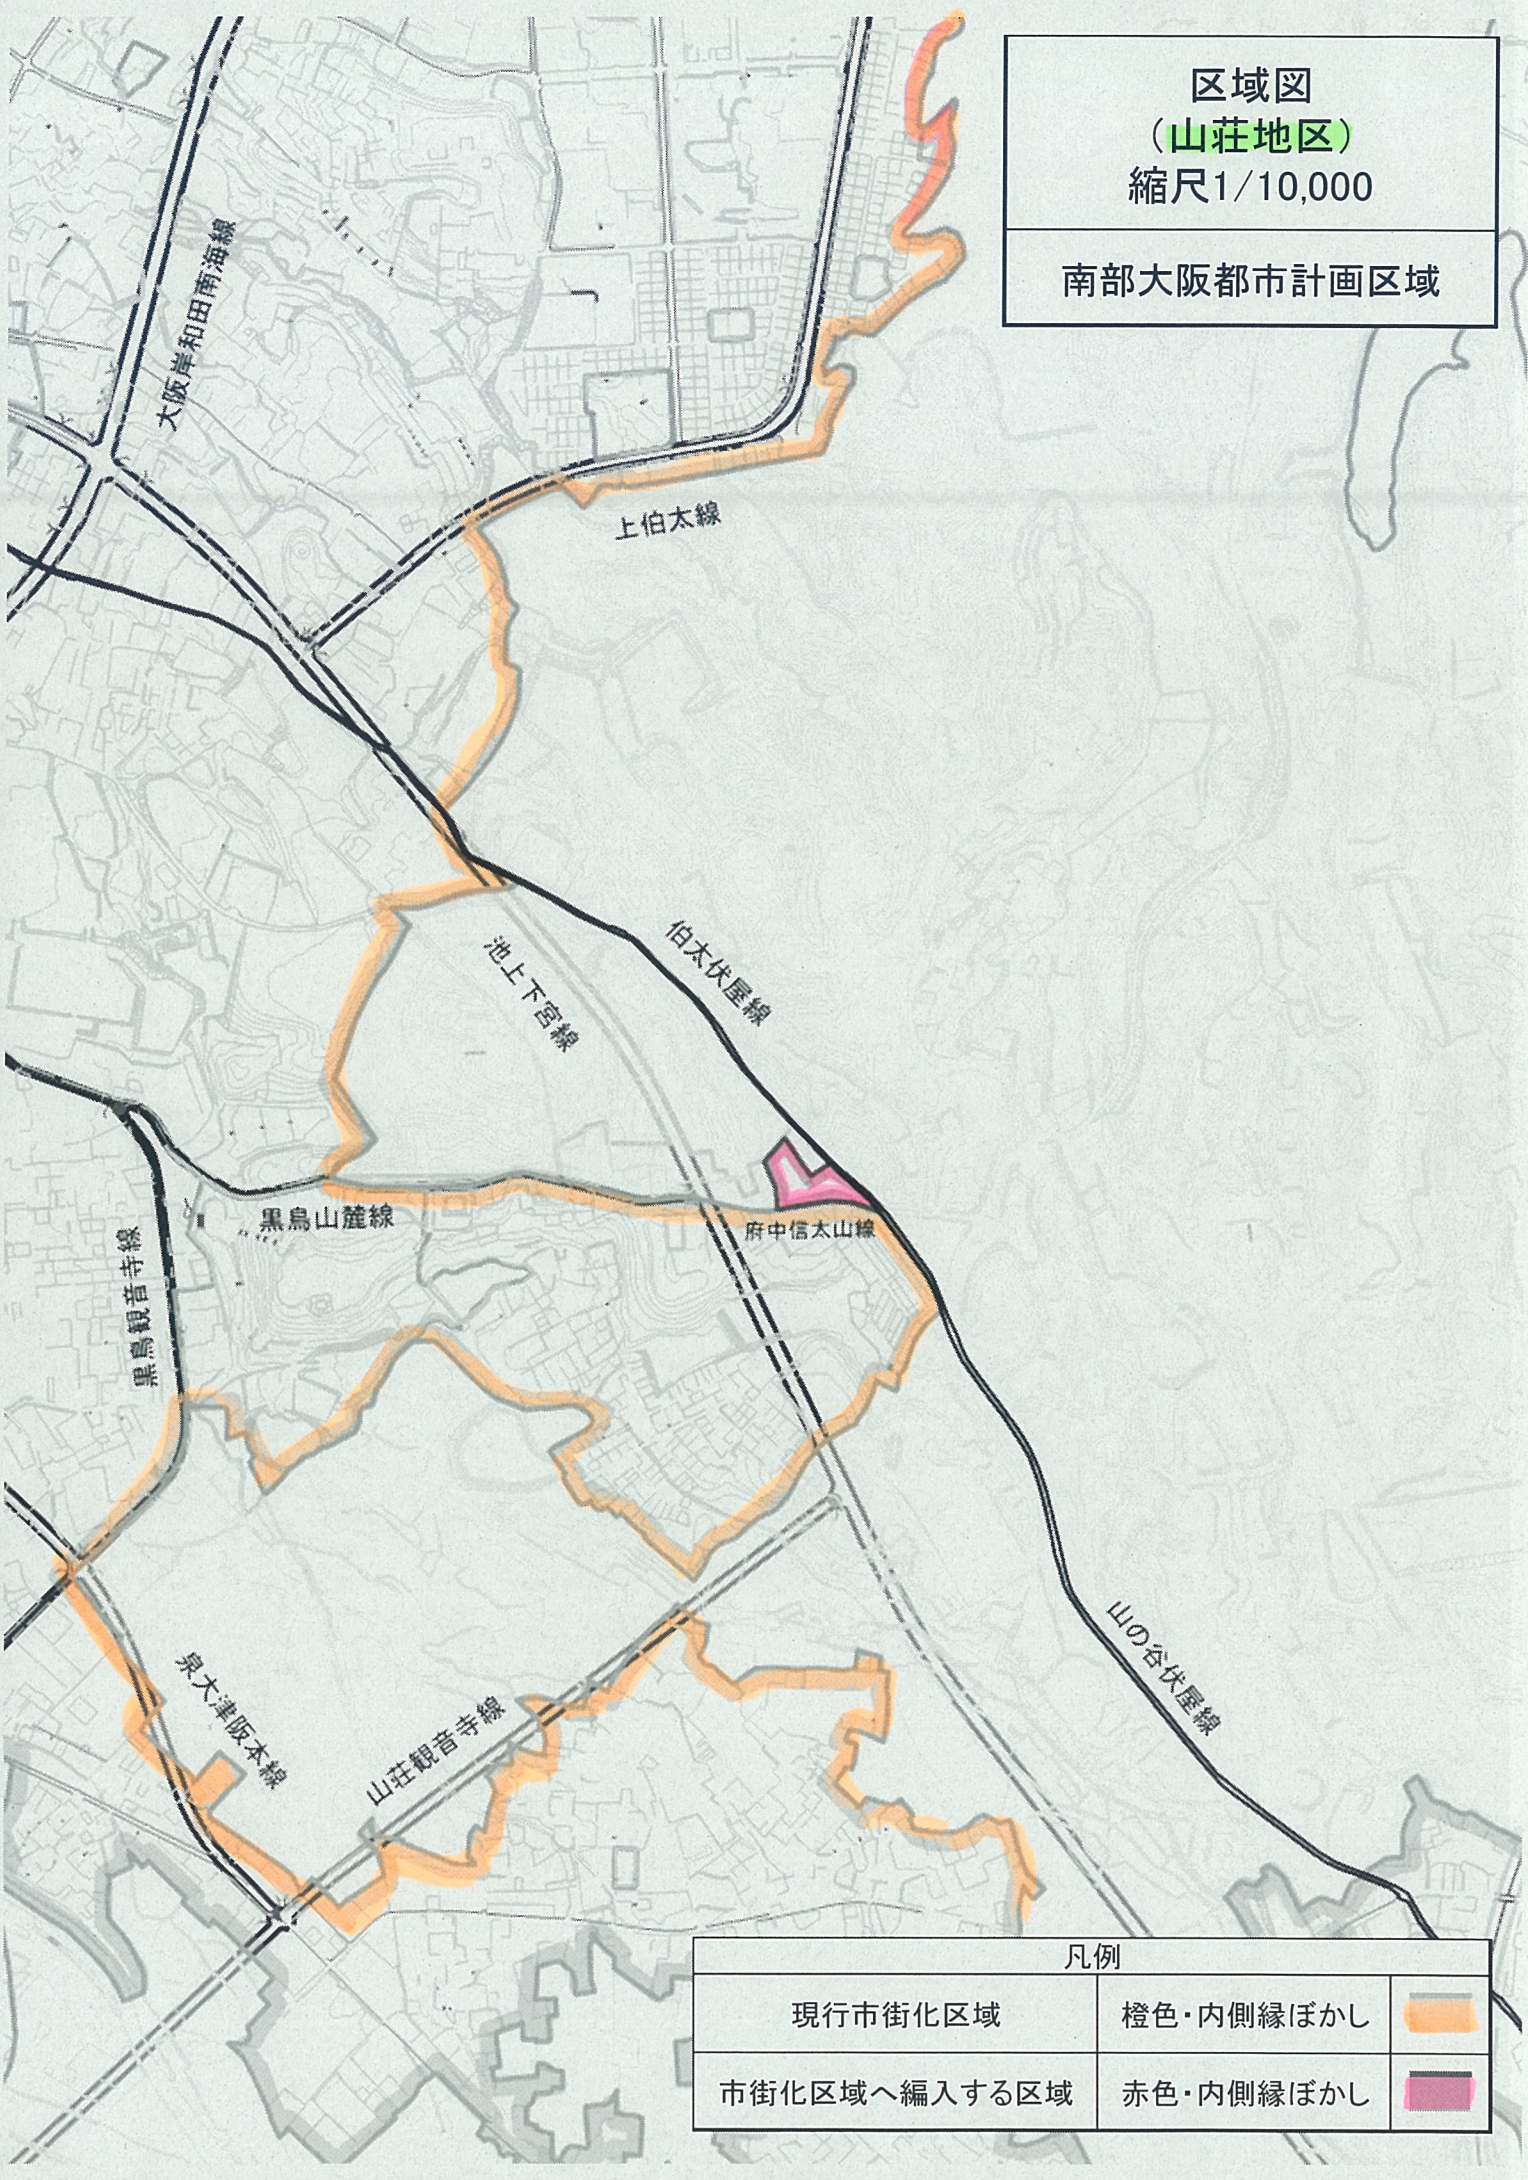

###### 【区域の現況及び今後の土地利用の方向】

ららぽーと和泉などの商業施設が立地する市街化区域に隣接しており、農地と林地が混在した区域です。また、近くに阪和自動車道の岸和田和泉インターチェンジがあります。

今後、既存の商業施設と併せて、幹線道路の沿道で阪和自動車道のインターチェンジに近接するなどの立地特性を活かした、より利便性の高い産業拠点としての土地利用を図るため、市街化区域への編入が予定されています。

# 変更位置図

区域図  
(山荘地区)  
縮尺1/10,000

南部大阪都市計画区域

凡例

現行市街化区域	橙色・内側縁ぼかし	
市街化区域へ編入する区域	赤色・内側縁ぼかし	

計画図

縮尺 1/2,500

南部大阪都市計画区域

和泉市 山荘地区

凡例

現行市街化区域	尾井町
市街化区域へ編入する区域	尾井町
橙色・内側線ほかし	尾井町
赤色・内側線ほかし	尾井町

区域図  
(春木地区)  
縮尺1/10,000

南部大阪都市計画区域

唐国久井線

和泉中央線

岸和田和泉 I C