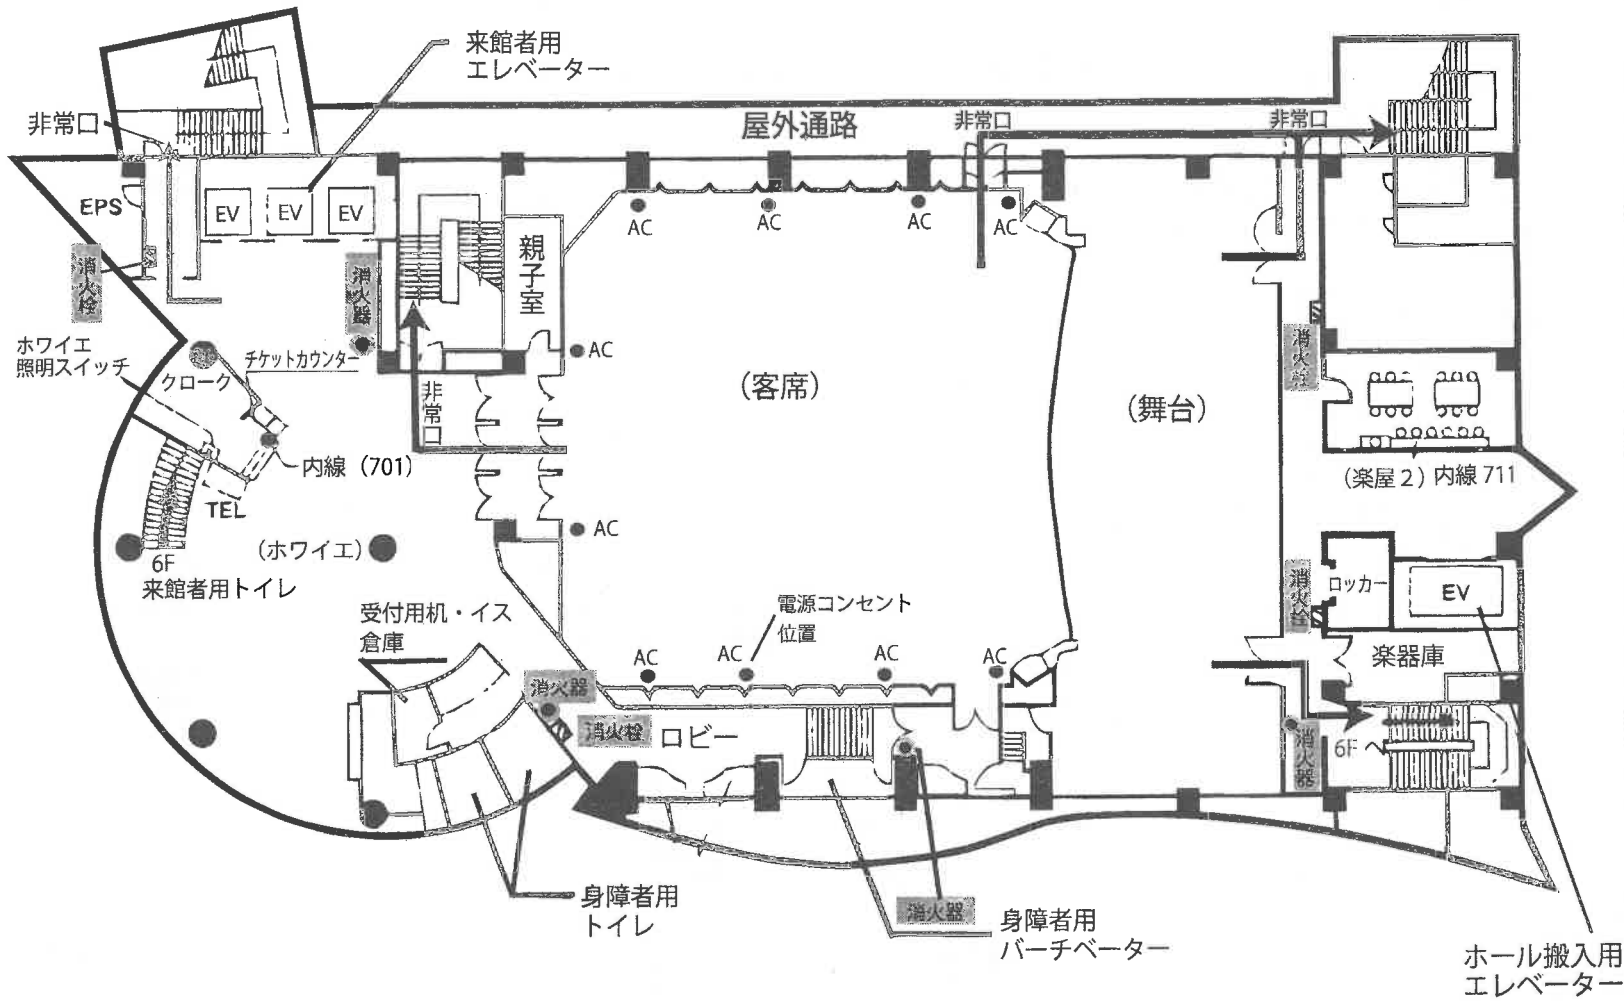

1. 非常事態について

◎地震の場合

護身のため、発生直後は建物内で身を守る態勢をとって待機してください。むやみに外に出ますと危険です。

◎火災の場合

防災センターからの館内放送に従って行動し、避難誘導にご協力ください。

2. 非常口・避難経路について

- ・非常口の位置、消火設備、避難経路を前もってご確認ください。
- ・非常口、通路、消火設備の付近には物を置かないでください。
- ・非常時の安全な避難のために全ての扉の鍵を完全に開場するようお願いします。

7F