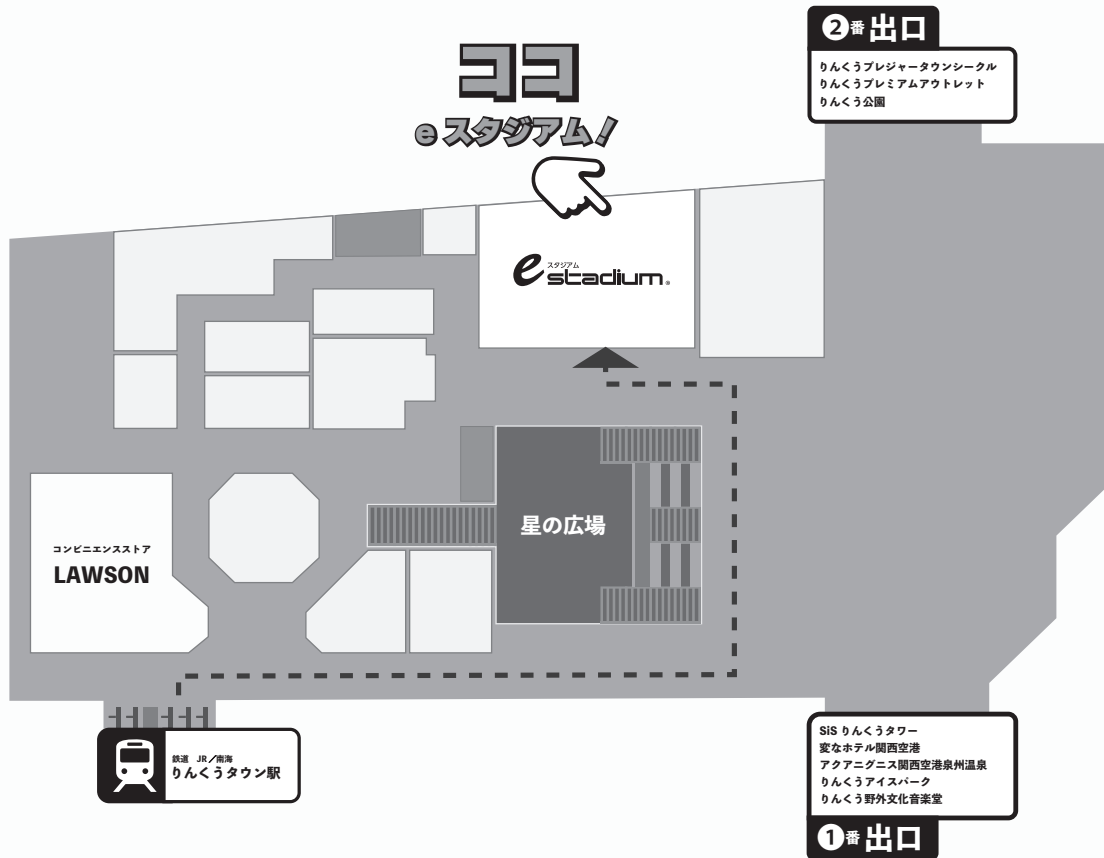

e スタジアム泉佐野

営業時間

10:00～20:00【定休日なし】

※プレイ終了・お会計は19:55まででございます。20:00までにご退会いただきますようお願い致します。

※時間を過ぎてプレイされている場合は、プレイ中にお声がけさせていただく場合がございます。

※イベント開催などで営業時間が予告なく変更になる場合がございます。

料金

無料

アクセス

〒598-0048

大阪府泉佐野市りんくう往来北1番地 りんくうパビリオ 2F

TEL : 072-425-9023

MAIL : izumisano@estadium.co.jp

情報

URL: <https://www.city.izumisano.lg.jp/kakuka/seicyou/omotenasi/menu/10074.html>

e スタジアム泉佐野
イベント情報や利用状況