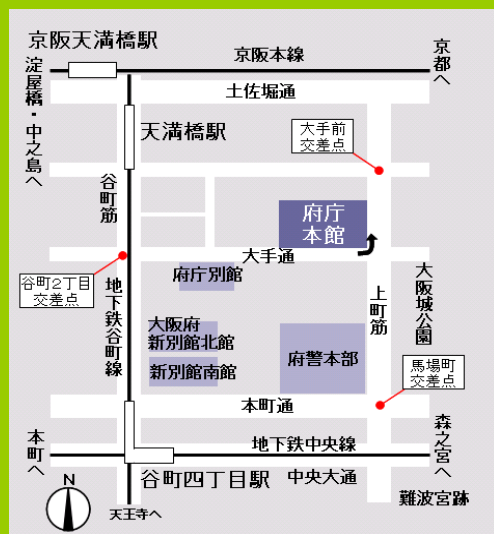

2012 りそな合唱団クリスマスコンサート

全日本合唱コンクール銀賞受賞

in 正庁の間

府庁本館活用事業～ひょうたんから独楽劇場～

〈出演〉 りそな合唱団(りそなグループ社員等で構成する職場合唱団)
りそな合唱団は60年の歴史と実績を持つ職場合唱団の老舗です。
お馴染みのクリスマスソングの数々を美しいハーモニーでお楽しみください!

日時 **12月19日(水)**

18:30開場 / 19:00開演
19:45終演予定

会場 「正庁の間」(大阪府庁本館5階)

地図

【大阪府庁へのアクセス】

- ①地下鉄谷町線・京阪電車「天満橋駅」
3番出口から徒歩約10分
- ②地下鉄谷町線・中央線「谷町四丁目」
1A番出口から徒歩約10分
- ③大阪市バス「大手前」停留所すぐ

入場料

無料(※入場札要)

※入場札は当日の18時30分から府庁本館正面玄関ロビーで配布いたします。

【入場定員】

200名(椅子100席・立見100名)

※なお、定員を超えた場合は、入場制限をさせていただきます。
あらかじめご了承ください。

りそな銀行大手支店も12月15日をもって
開設80周年を迎えることができました。

【お問合せ先】

大阪府 府民文化部 都市魅力創造局 文化課
TEL: 06-6210-9306・FAX: 06-6210-9316