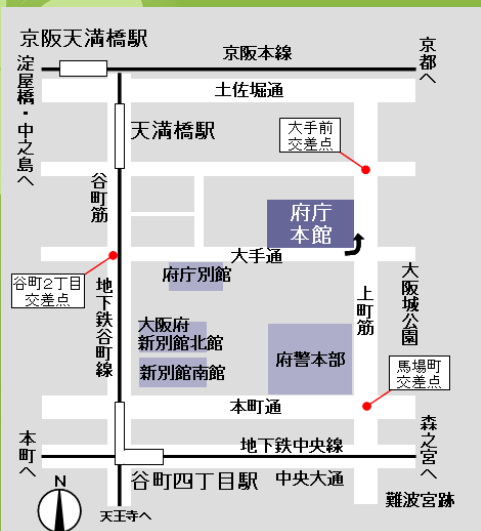

進化 × 深化

能勢人形浄瑠璃

開催日 平成 **24**年 **4**月 **22**日(日)

開演 13時30分 終演予定 14時15分

会場 「**正庁の間**」(大阪府庁本館5階)

入場料 無料(ただし、受付が必要です。)

受付場所:府庁本館正面玄関ロビー

受付開始時間:13時

※なお、会場が満員の場合は、入場できない場合がありますので、あらかじめご了承ください。

■出演■

能勢人形浄瑠璃 鹿角座(ろっかくざ)

■プログラム■

「能勢三番叟(のせさんばそう)」上演

人形解説

人形体験

■お問い合わせ先
大阪府府民文化部
都市魅力創造局文化課
tel: 06-6210-9306
fax: 06-6210-9316

【大阪府庁へのアクセス】

- ①地下鉄谷町線・京阪電車「天満橋駅」3番出口から徒歩約10分
- ②地下鉄谷町線・中央線「谷町四丁目駅」1A番出口から徒歩約10分
- ③大阪市営バス「大手前」停留所