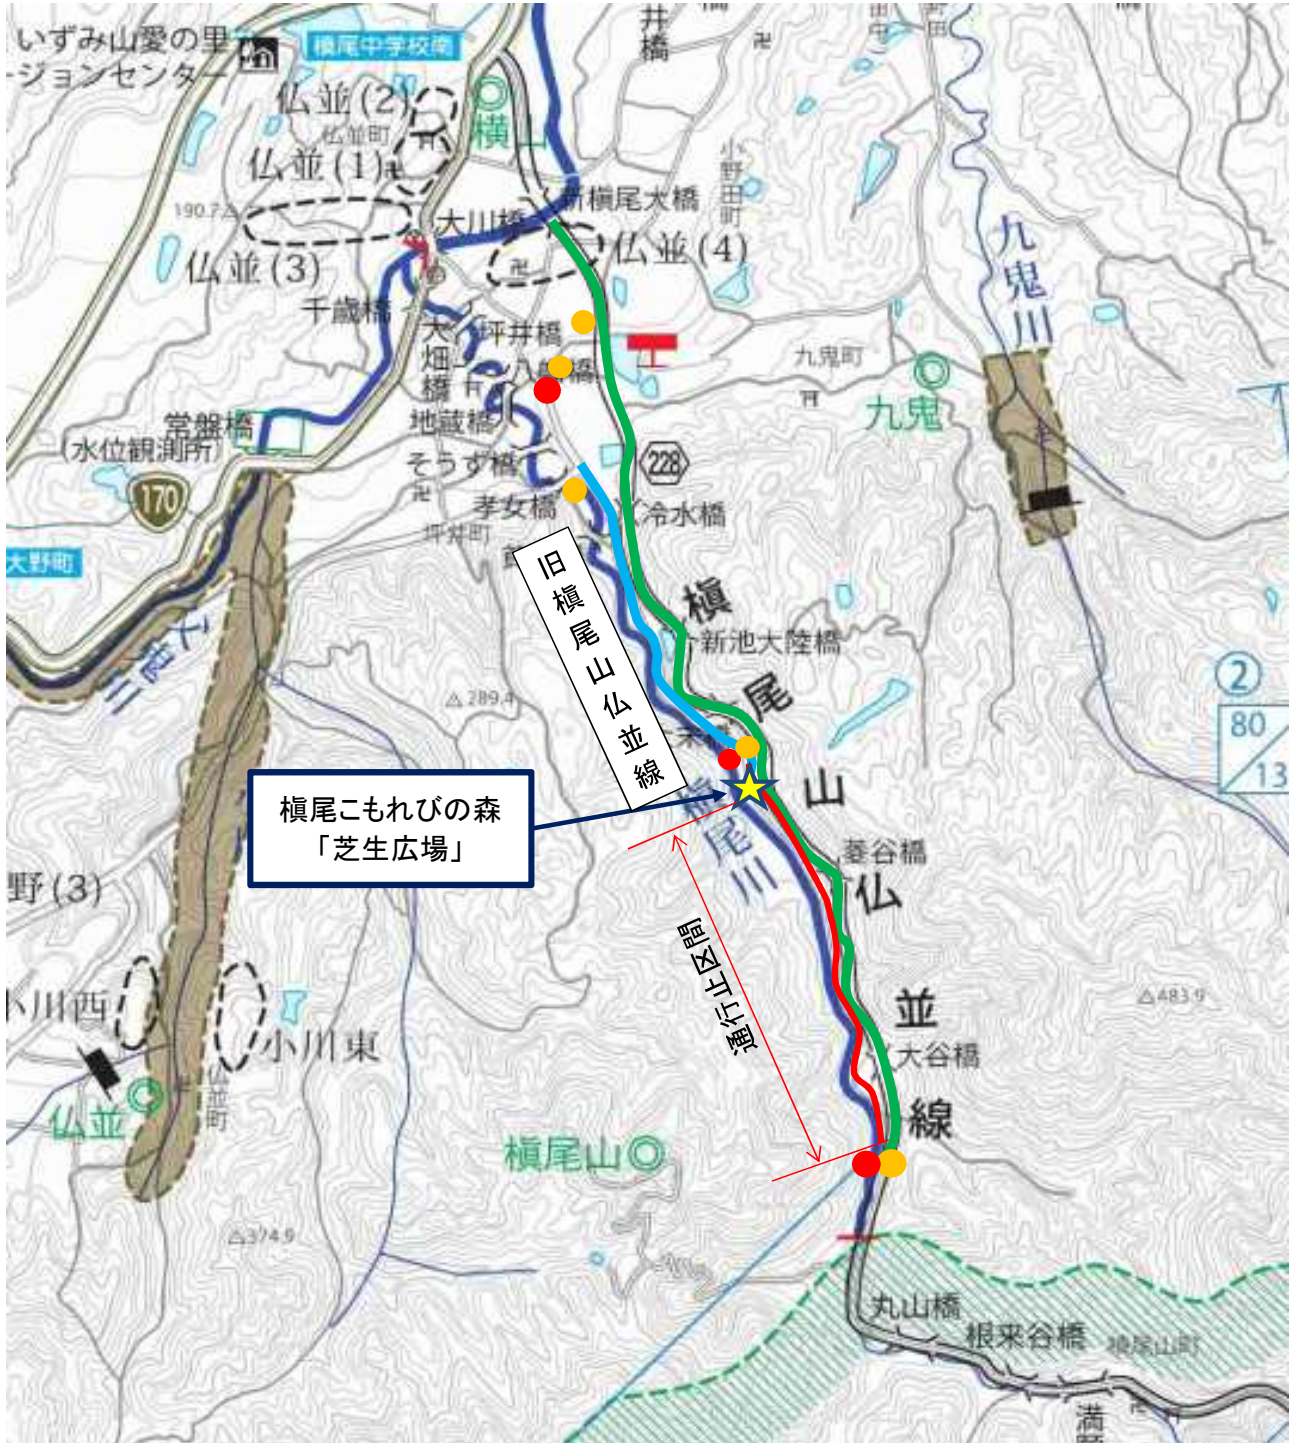

通行止め箇所図

規制時は上図 ● に誘導員及び ● に看板でお知らせします。—— は進入できません

—— は進入可能です誘導員にお声がけのうえご利用ください。

—— 新府道228号線榎尾山仏並線は通常使用可能です。

※通行止めにつきましては終日実施します。

※誘導員は午前9時から午後5時まで配置し、夜間は配置しません。

※通行止め期間中は榎尾こもれびの森「芝生広場」の使用はできません。