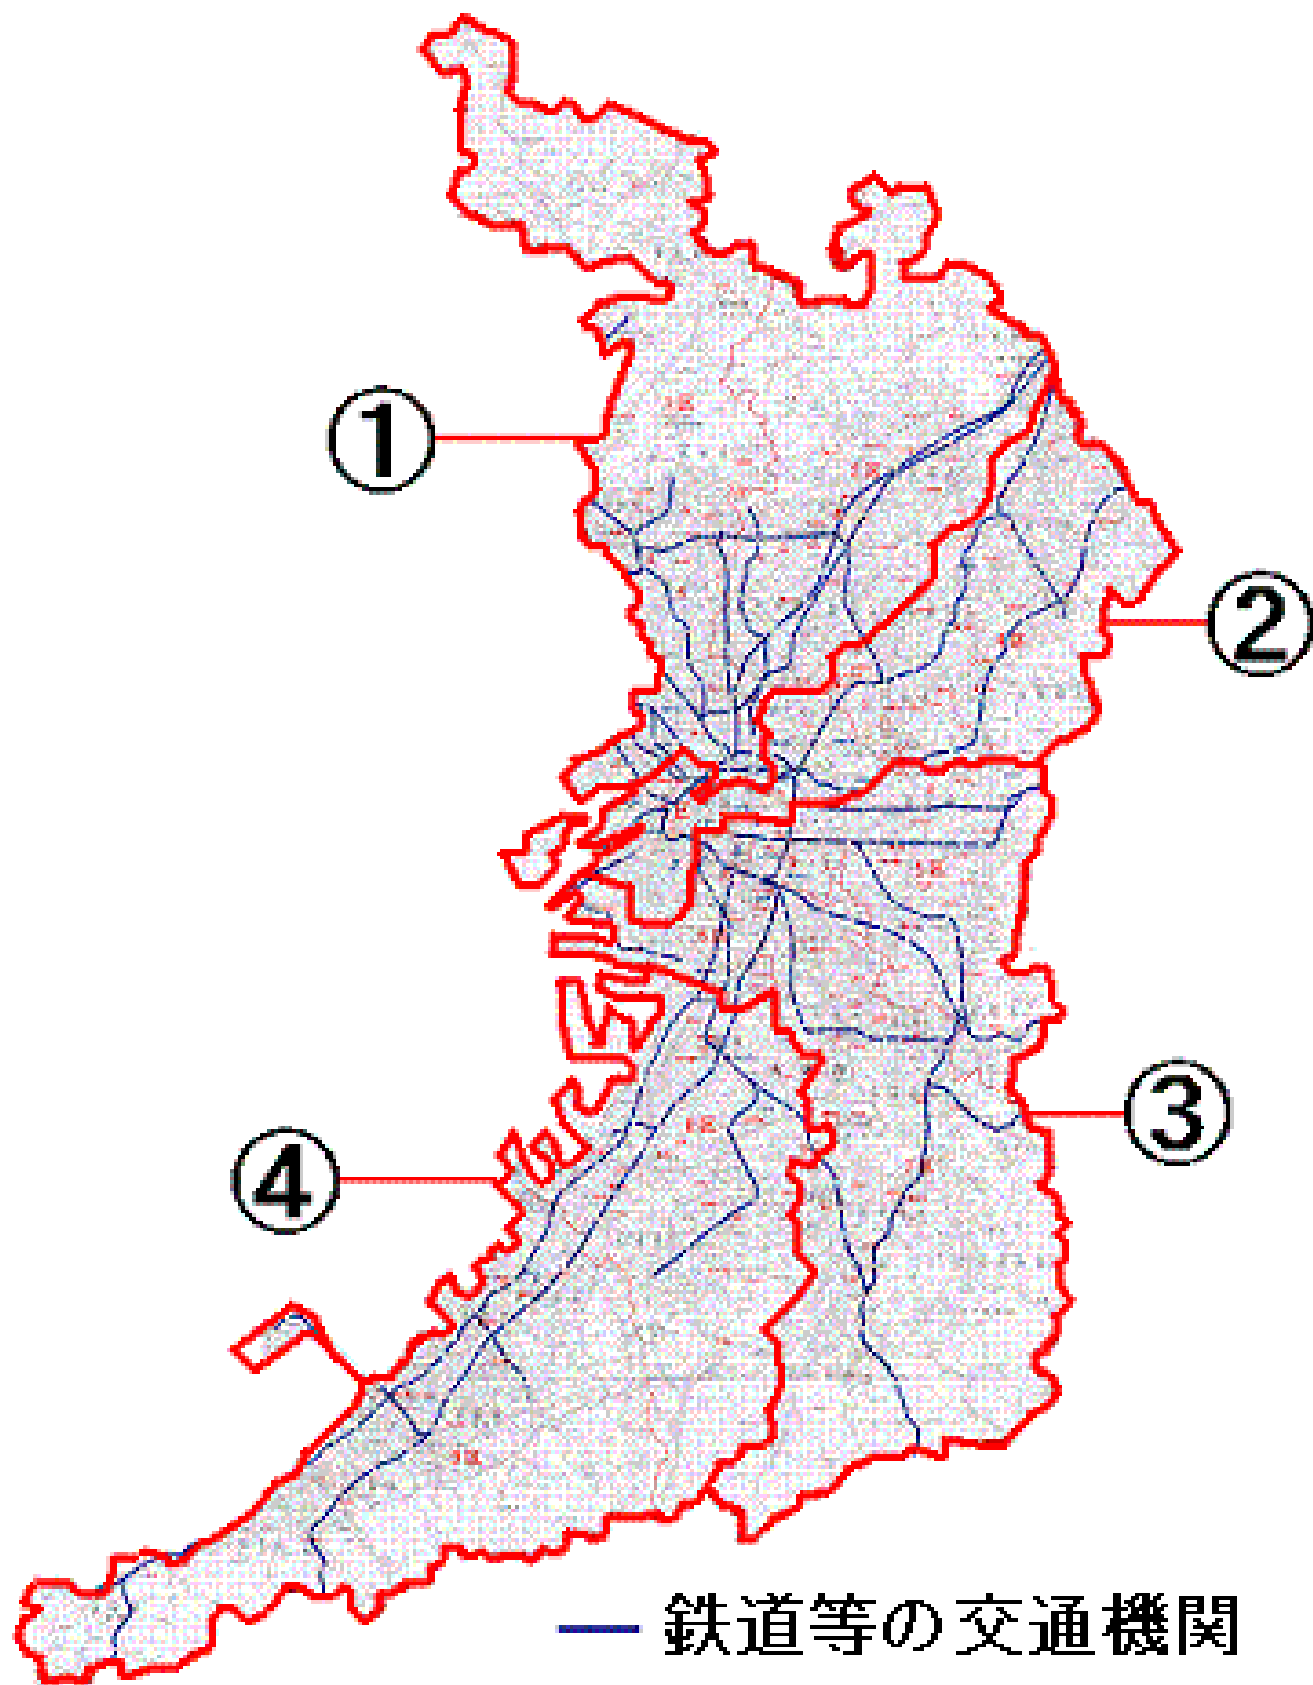

## <公立高校紹介>

平成26年度から通学区域が府内全域です。

平成25年度までの旧学区ごとに高校を紹介します。

—令和6年度入学者選抜を実施する学校旧第1学区—

番号	学校名	ローマ字	学科等
1	豊中高校能勢分校	TOYONAKA NOSE-BUNKO	総合学科
2	渋谷高校	SHIBUTANI	普通科
3	池田高校	IKEDA	普通科
4	箕面高校	MINOO	普通科、グローバル科
5	豊島高校	TESHIMA	普通科
6	千里青雲高校	SENRI SEIUN	総合学科
7	豊中高校	TOYONAKA	文理学科
8	刀根山高校	TONEYAMA	普通科
9	園芸高校	ENGEI	フラワーファクトリ科、環境緑化科、バイオインスコ
10	桜塚高校	SAKURAZUKA	普通科
11	東淀川高校	HIGASHIYODOGAWA	普通科
12	北野高校	KITANO	文理学科
13	東淀工業高校	HIGASHIYODO-KOGYO	工業に関する学科
14	淀商業高校	YODO-SHOGYO	商業科、福祉ボランティア科
15	桜和高校	OWA	教育文理学科
16	柴島高校	KUNIJIMA	総合学科
17	淀川清流高校	YODOGAWA SEIRYU	総合学科（エンパワメントスクール）
18	摂津高校	SETTSU	普通科、体育科
19	北摂つばさ高校	HOKUSETSU TSUBASA	普通科
20	大冠高校	OHKANMURI	普通科
21	槻の木高校	TSUKINOKI	普通科（単位制）
22	茨木高校	IBARAKI	文理学科
23	春日丘高校	KASUGAOKA	普通科
24	茨木西高校	IBARAKINISHI	普通科
25	吹田東高校	SUITAHIGASHI	普通科
26	山田高校	YAMADA	普通科
27	吹田高校	SUITA	普通科
28	千里高校	SENRI	国際文化科、総合科学科
29	北千里高校	KITASENRI	普通科
30	箕面東高校	MINOOHIGASHI	総合学科（エンパワメントスクール）
31	福井高校	FUKUI	総合学科
32	茨木工科高校	IBARAKI-KOKA	工業に関する学科
33	三島高校	MISHIMA	普通科
34	阿武野高校	ABUNO	普通科
35	芥川高校	AKUTAGAWA	普通科
36	高槻北高校	TAKATSUKIKITA	普通科