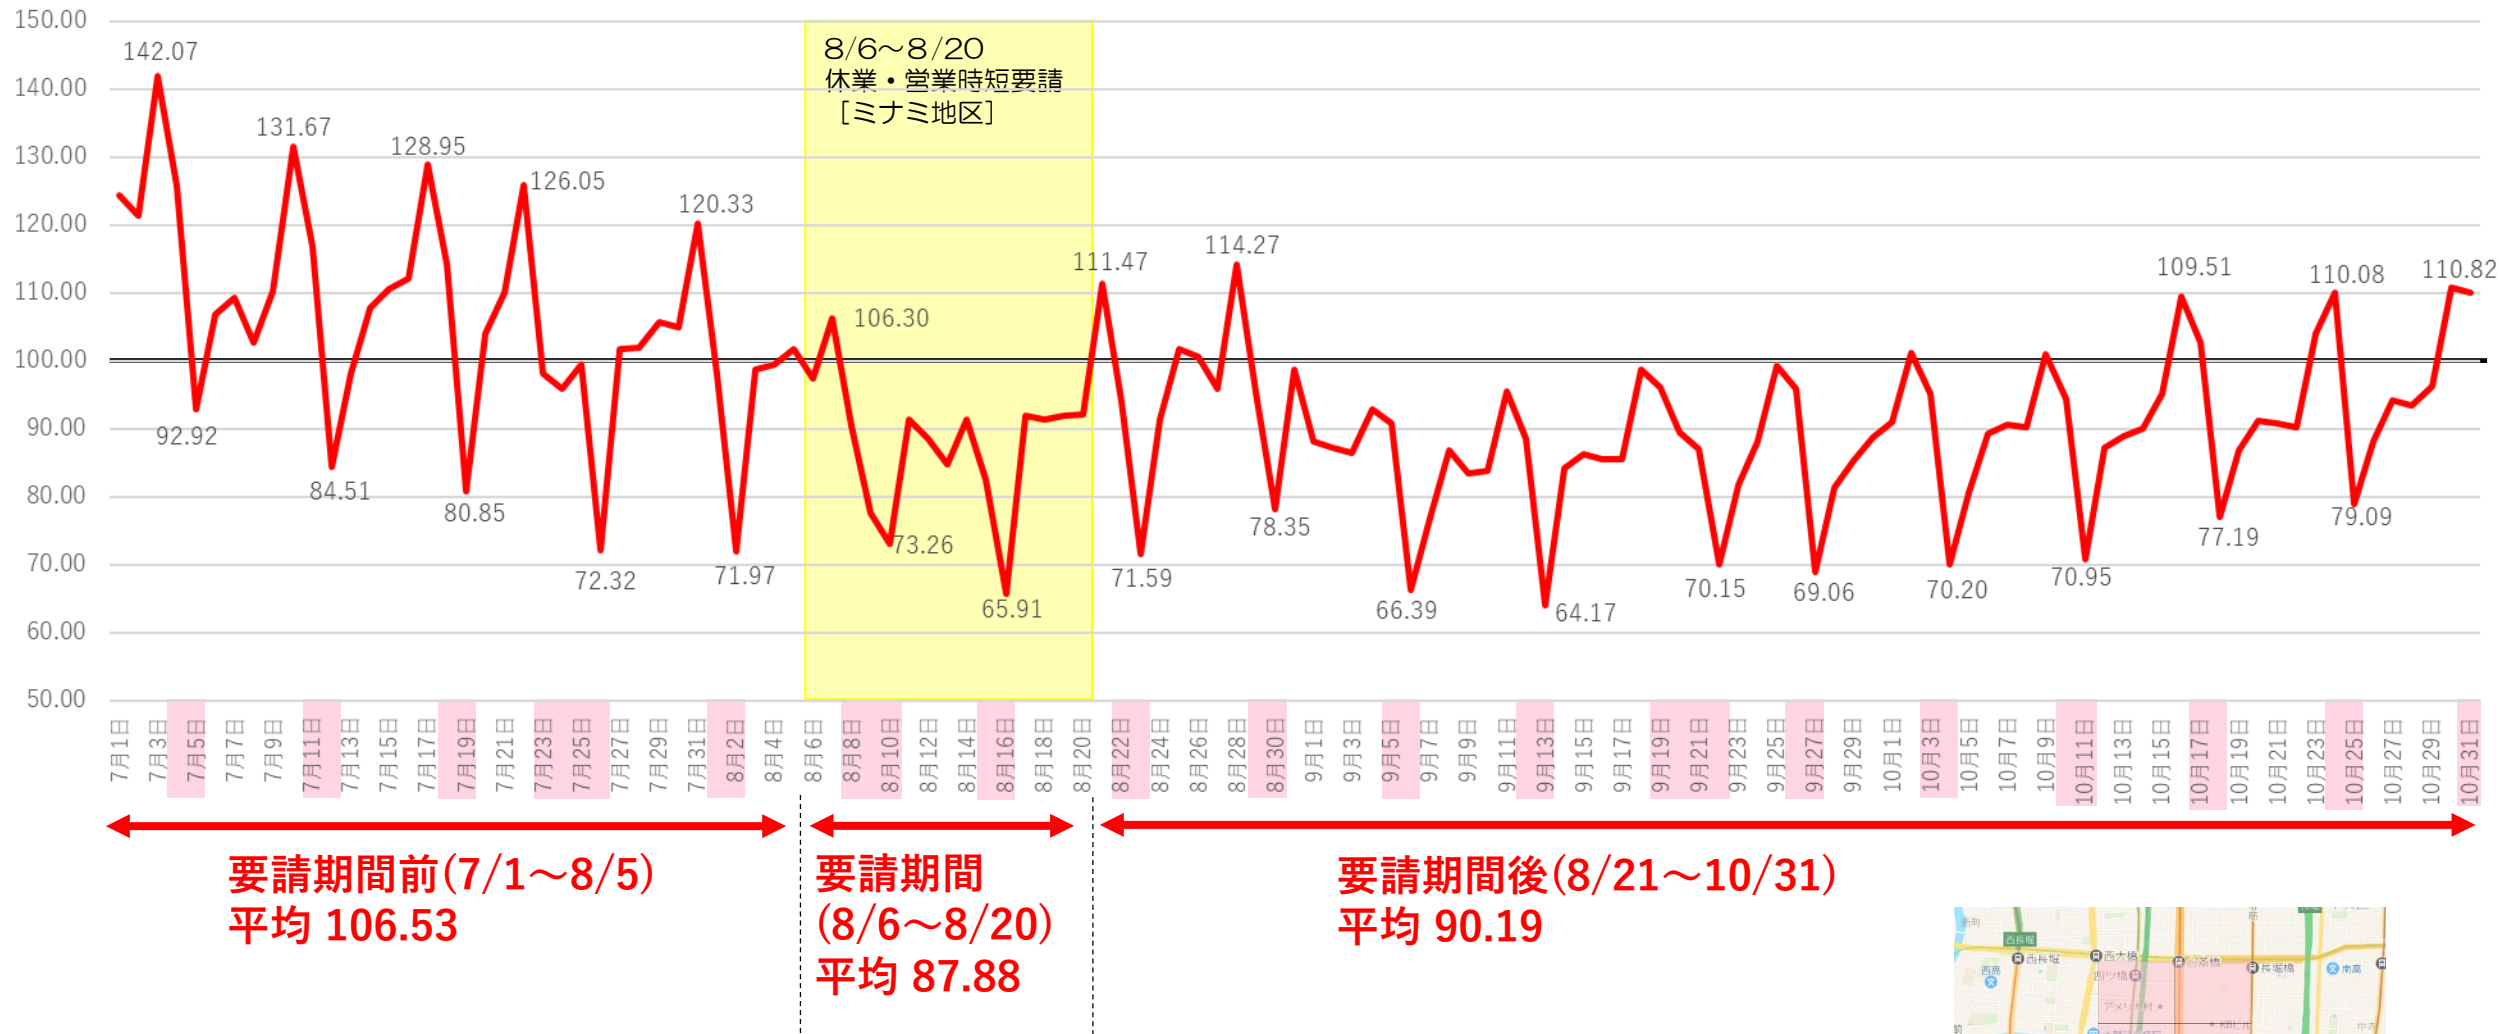

夜間（18時～24時）における人口増減状況

資料1 - 8

難波エリア

※エリア人口の指数：緊急事態宣言時（4月7日）を100とした指数で表示
18:00～24:00の間に30分以上の滞在をカウント
[出典：ヤフー・データソリューション]

夜間（18時～24時）における人口増減状況

梅田エリア

※エリア人口の指数：緊急事態宣言時（4月7日）を100とした指数で表示
18:00～24:00の間に30分以上の滞在をカウント
[出典：ヤフー・データソリューション]