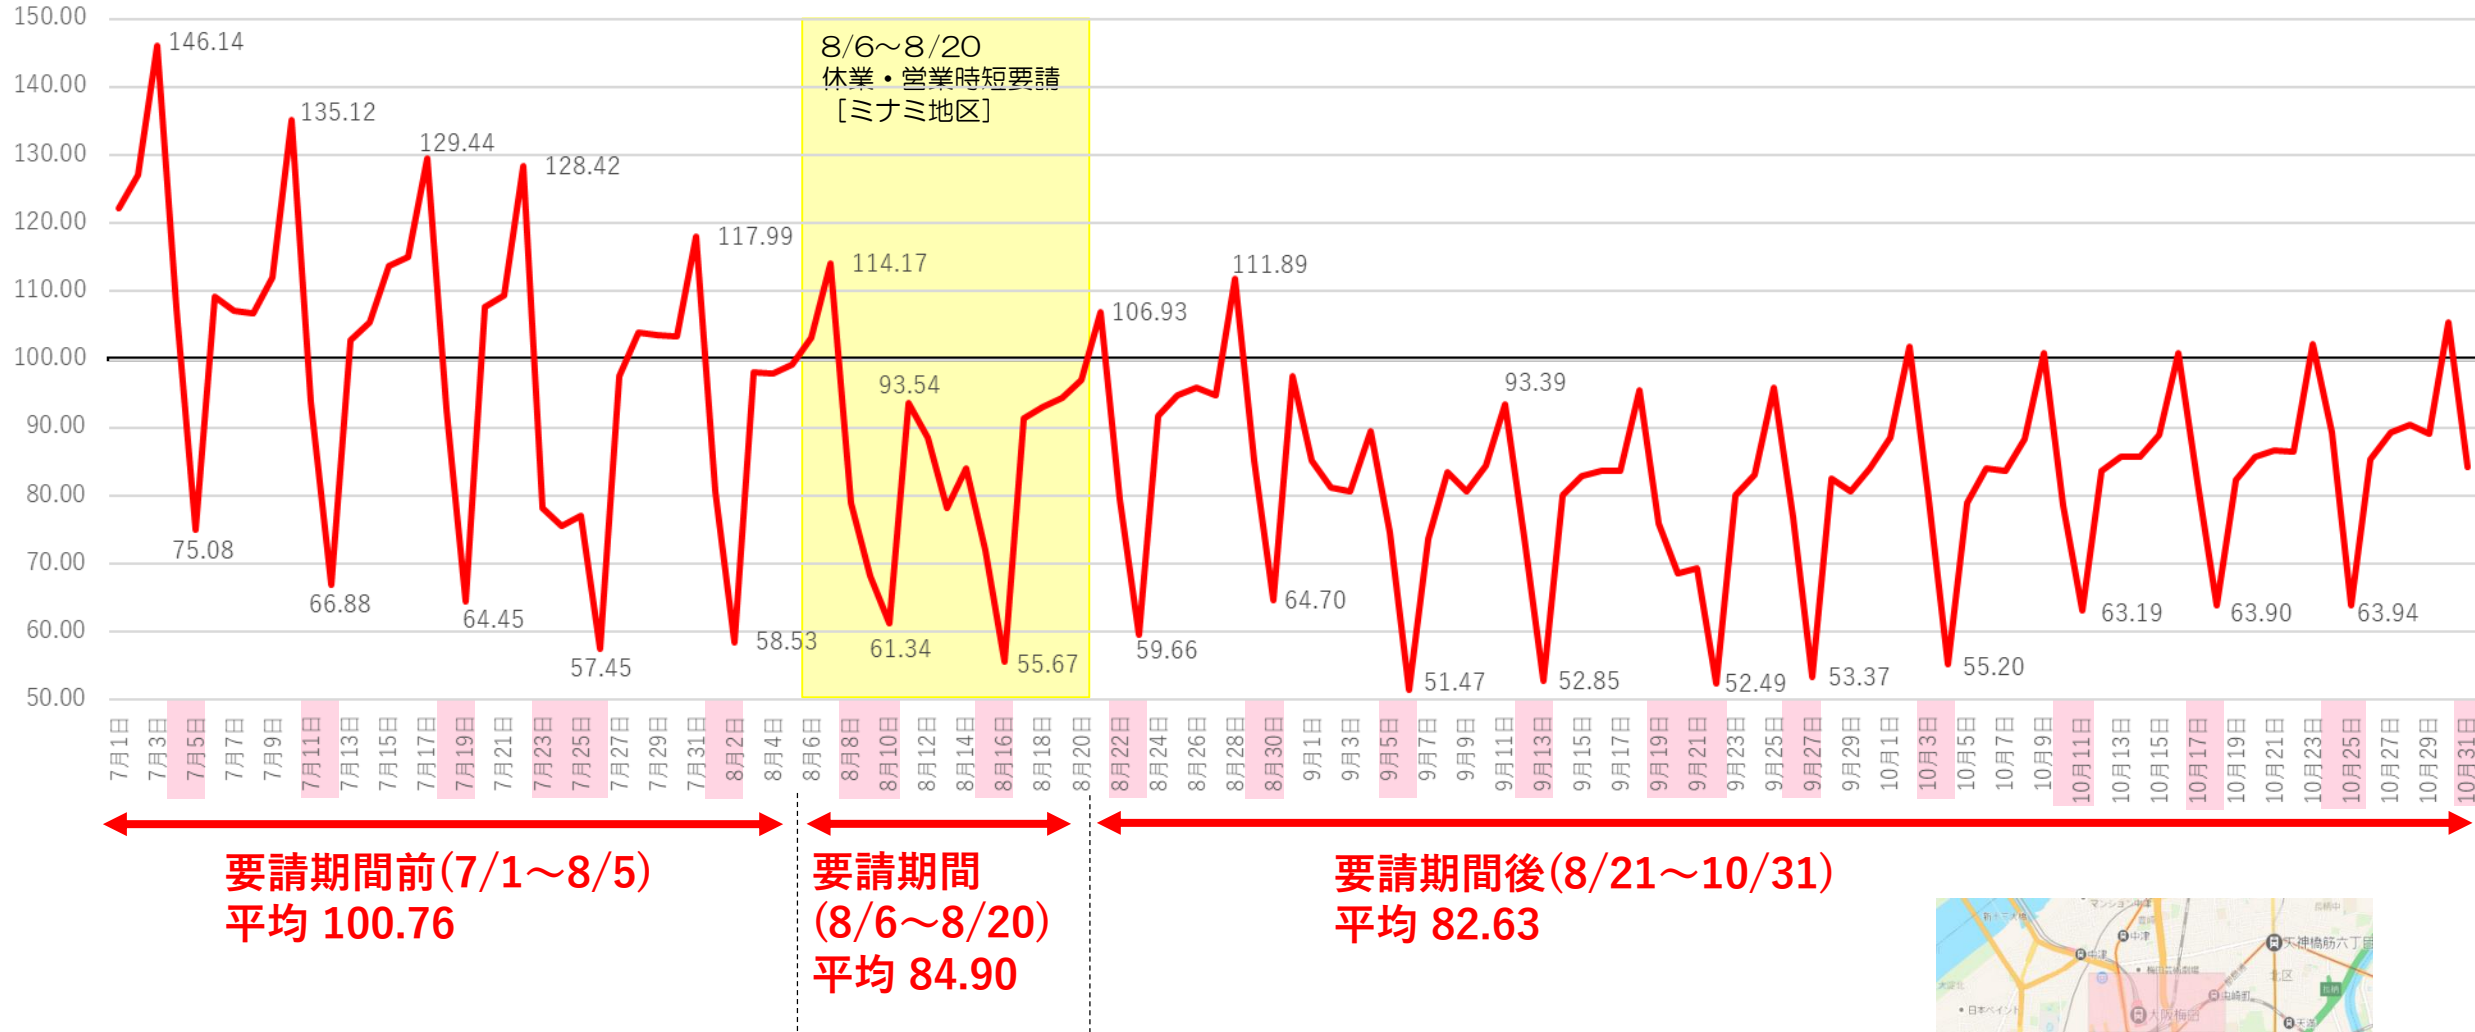

夜間（18時～24時）における人口増減状況

資料1 - 8

難波エリア

※エリア人口の指数：緊急事態宣言時（4月7日）を100とした指数で表示
18:00～24:00の間に30分以上の滞在をカウント
[出典：ヤフー・データソリューション]

夜間（18時～24時）における人口増減状況

梅田エリア

※エリア人口の指数：緊急事態宣言時（4月7日）を100とした指数で表示
18:00～24:00の間に30分以上の滞在をカウント
[出典：ヤフー・データソリューション]