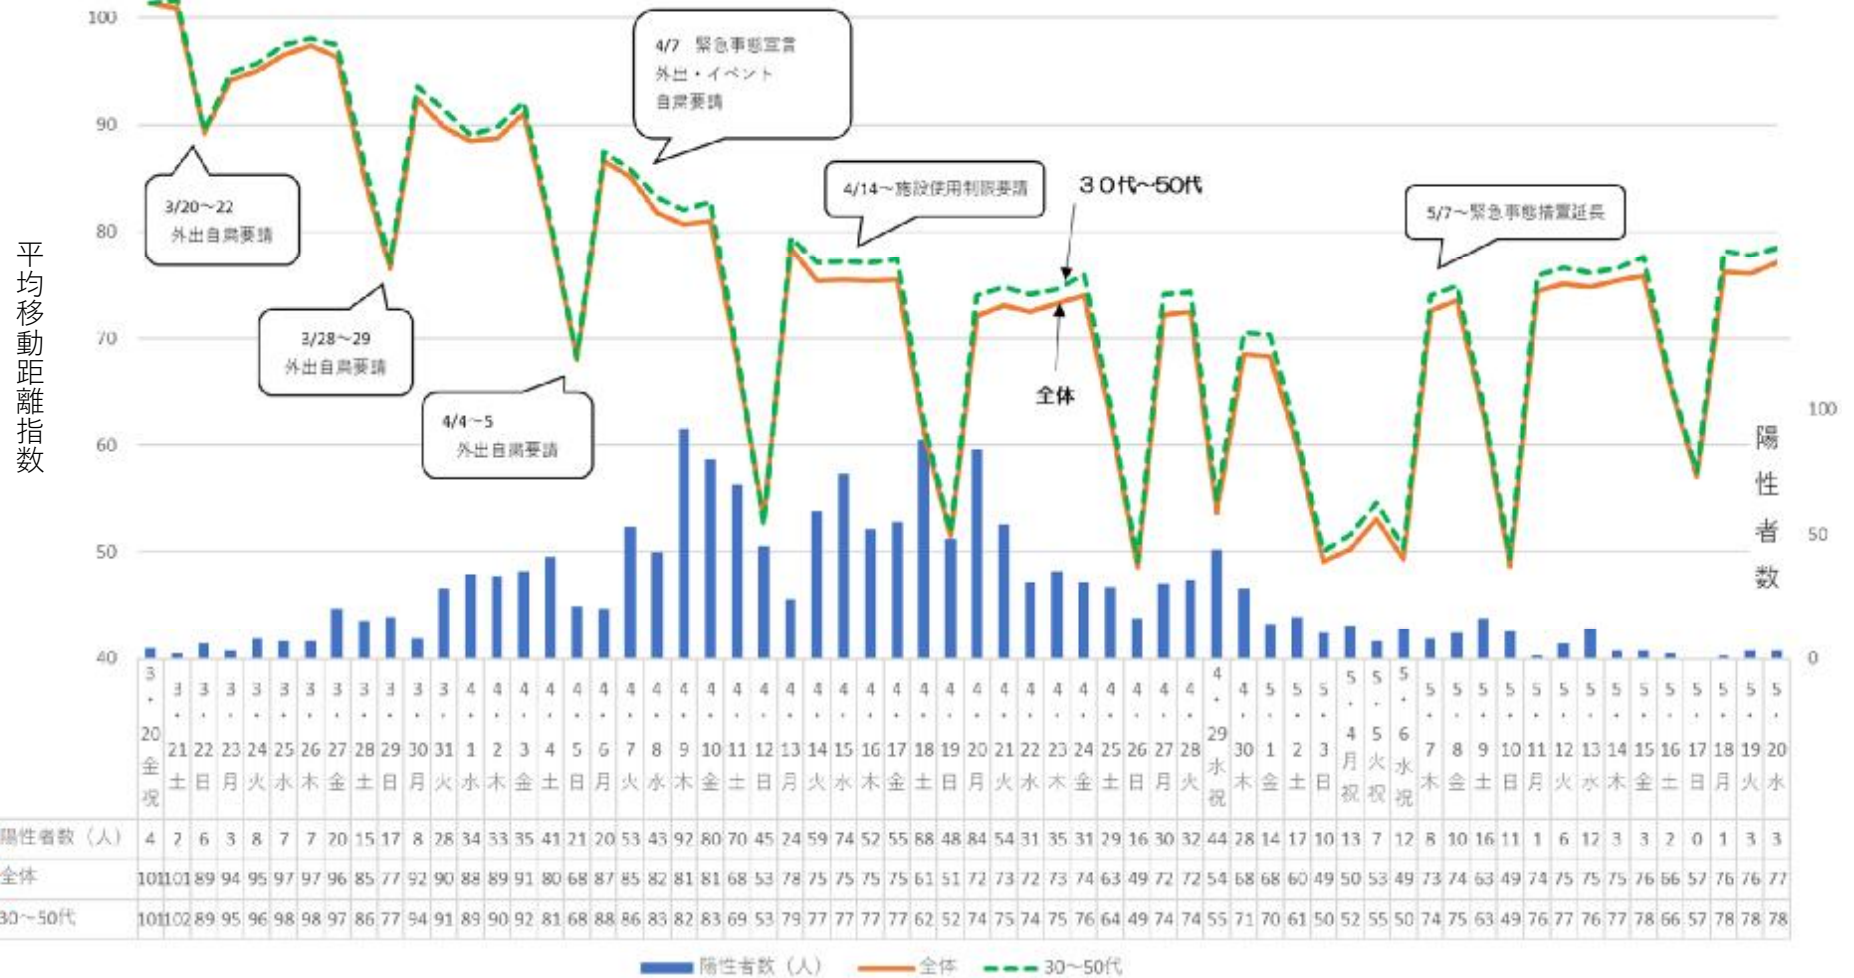

大阪府居住者の平均移動距離の推移

平均移動距離は感染拡大前に比べ平日で**8割弱**、休日で**6割程度**に減少
連休明けは微増傾向

※平均移動距離指数：大阪府居住者の1月6日から31日の平日と休日のそれぞれの平均距離を100とした場合の各日の数値
 ※陽性者数：大阪府集計 平均移動距離指数：ヤフー・データソリューション調べ