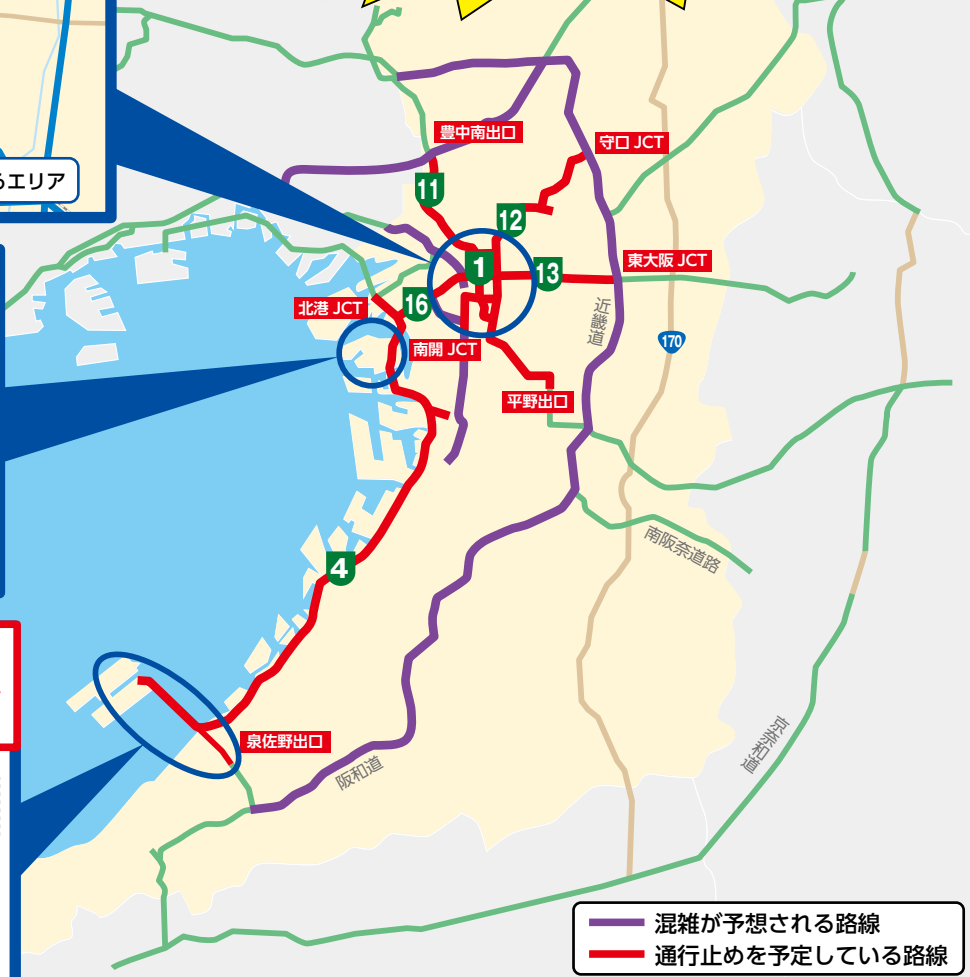

# G20 大阪サミット開催に伴う 交通規制のお知らせ

規制実施期間 **6月27日(木)ごろ～30日(日)ごろ**

長時間にわたる交通規制を実施予定です。  
交通混雑緩和のため、期間中の  
車の乗り入れはお控えください。

- **マイカー利用の自粛**(電車の利用)
  - **業務用車両の運行調整**
- にご理解・ご協力をお願い致します。

※当日の状況により、記載内容以外に急遽の交通規制を実施する場合があります。  
※日により変更となりますので詳しくは大阪府警ホームページでご確認ください。  
<https://www.police.pref.osaka.lg.jp/>