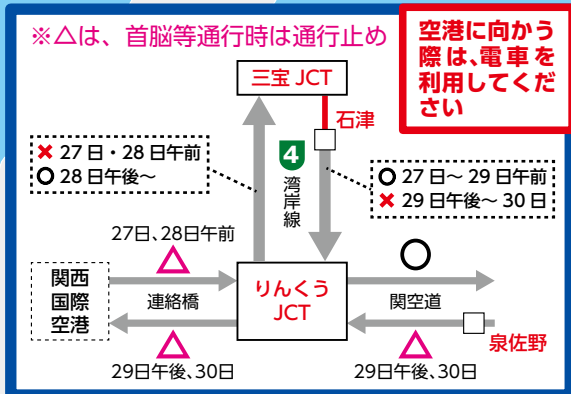

# G20 大阪サミット開催に伴う 交通規制のお知らせ

規制実施期間 **6月27日(木)ごろ～30日(日)ごろ**

長時間にわたる交通規制を実施予定です。  
交通混雑緩和のため、期間中の  
車の乗り入れはお控えください。

- **マイカー利用の自粛**(電車の利用)
  - **業務用車両の運行調整**
- にご理解・ご協力をお願い致します。

※当日の状況により、記載内容以外に急遽の交通規制を実施する場合があります。  
※日により変更となりますので詳しくは大阪府警ホームページでご確認ください。  
<https://www.police.pref.osaka.lg.jp/>