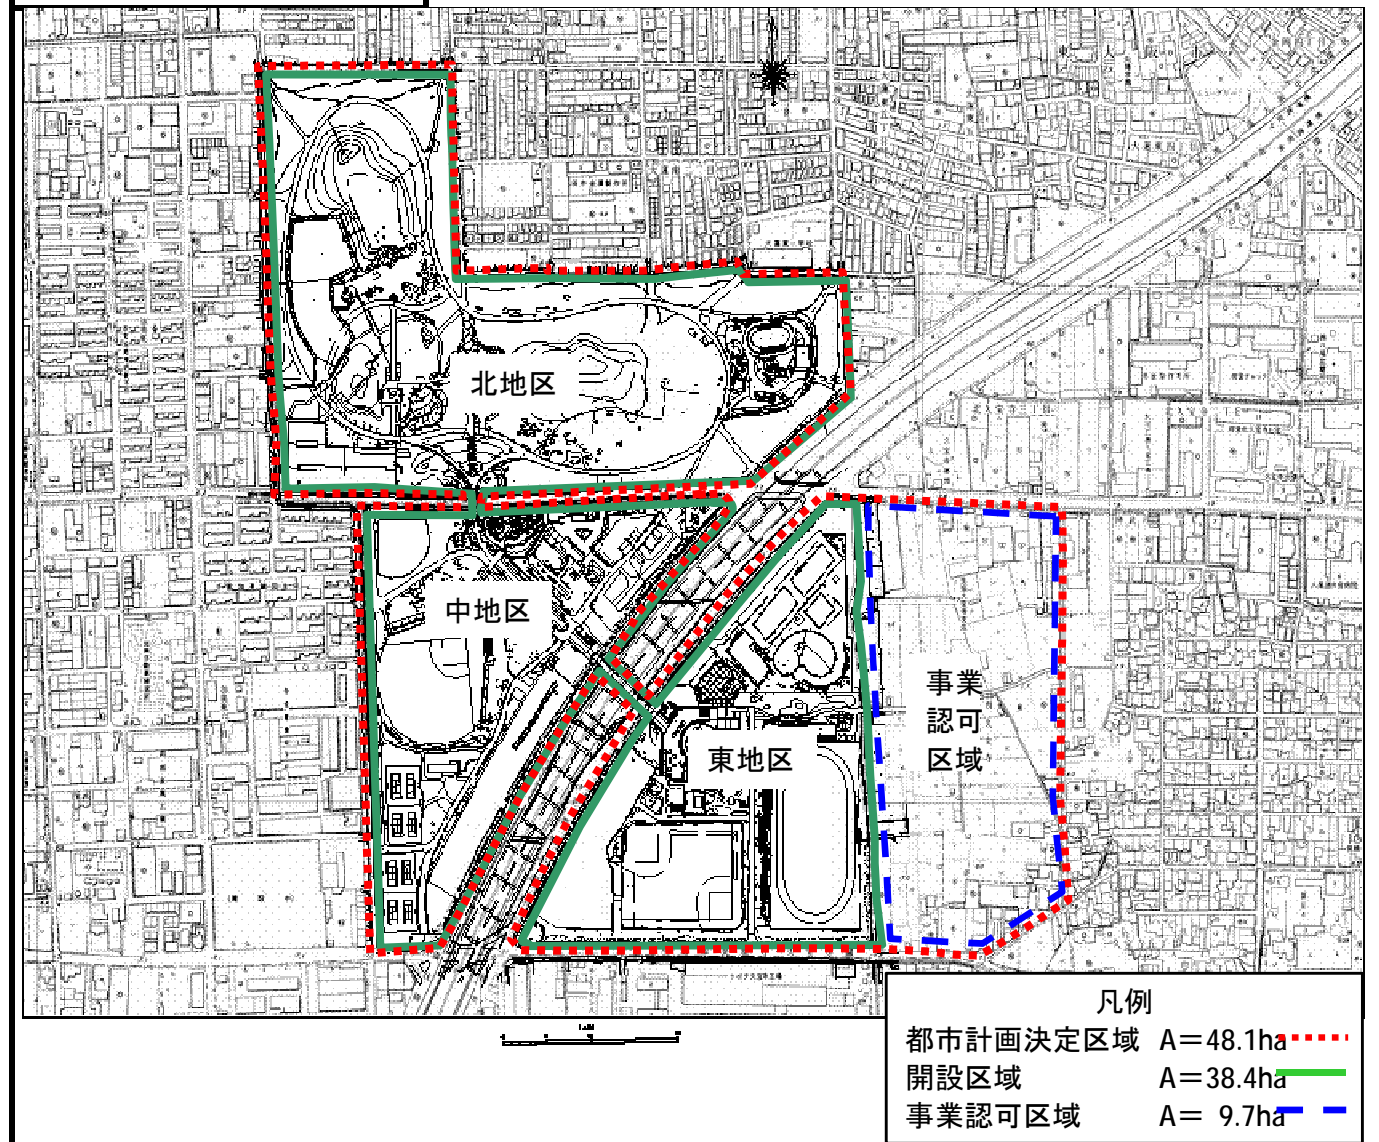

令和元年度 再々評価 (久宝寺緑地整備事業)

平面図

事業箇所図

園内写真 (開設区域)

①中央広場(花の道)

②芝生広場

③軟式野球場

事業認可区域 状況