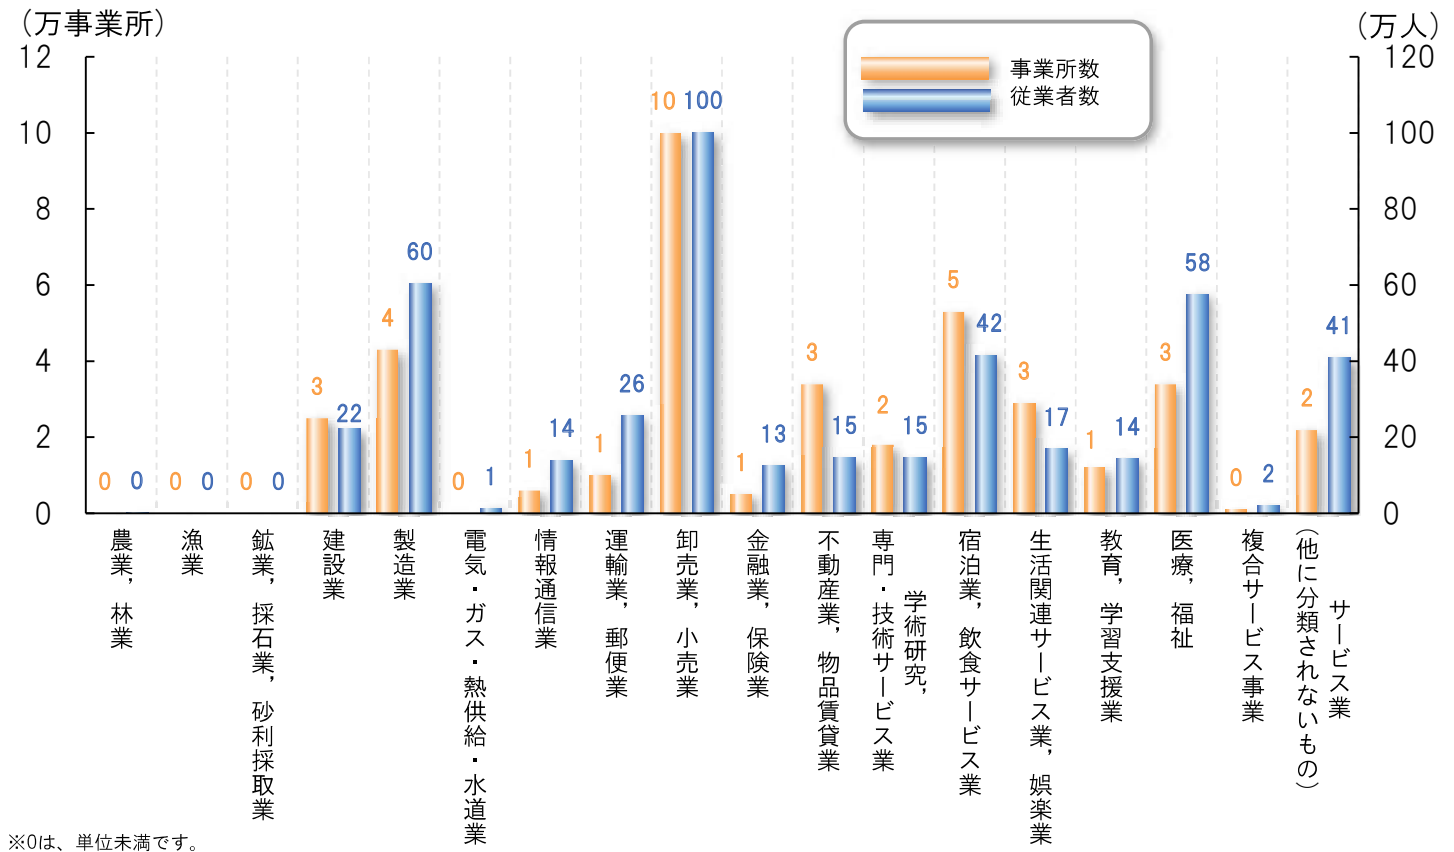

事業所

産業大分類別民営事業所数と従業者数（2016年6月1日現在）

資料：総務省・経済産業省「経済センサス-活動調査」

従業者規模別民営事業所数と従業者数（2016年6月1日現在）

資料：総務省・経済産業省「経済センサス-活動調査」