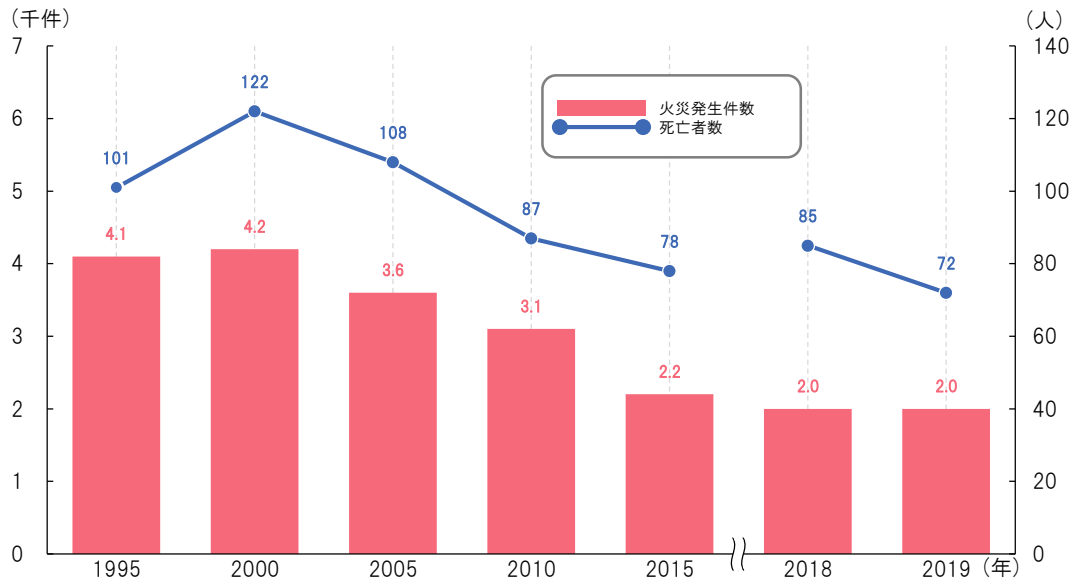

犯罪・災害・事故

刑法犯認知件数と検挙件数

資料：府警察犯罪抑止戦略本部調べ
(万件)

認知件数：被害の届出、告訴、告発その他の端緒により警察等が発生を認知した事件の数
検挙件数：警察等が検挙した事件の数。検察官に送致・送付した件数のほか、微罪処分にした件数等も含む。

刑法犯少年の検挙数と補導数

資料：府警察本部「おおさかの少年非行」

火災件数と死亡者数

資料：府消防保安課調べ

交通事故件数と死傷者数

資料：府警察本部「大阪の交通事故発生状況」