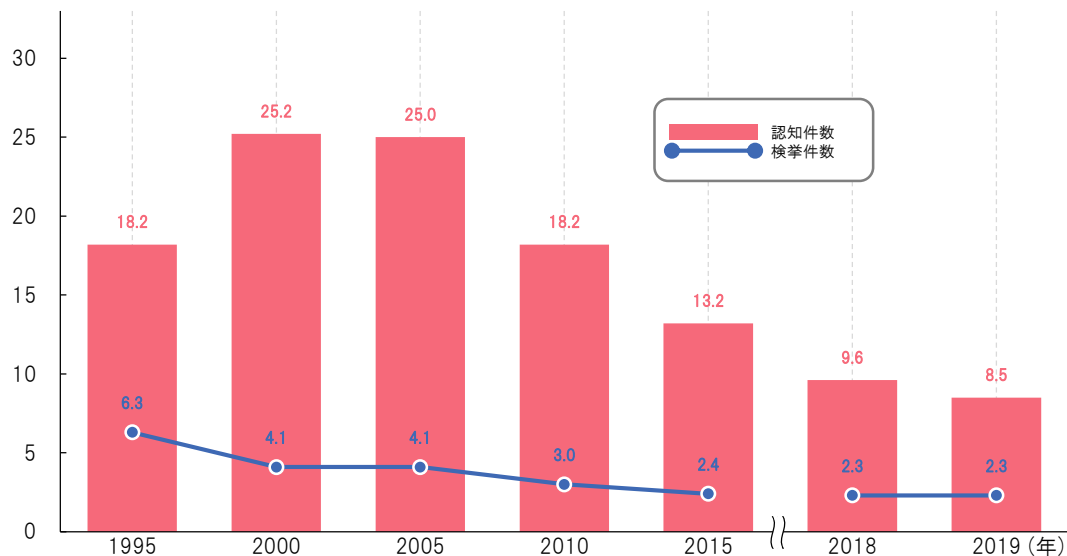

犯罪・災害・事故

刑法犯認知件数と検挙件数

資料：府警察犯罪抑止戦略本部調べ
(万件)

認知件数：被害の届出、告訴、告発その他の端緒により警察等が発生を認知した事件の数
検挙件数：警察等が検挙した事件の数。検察官に送致・送付した件数のほか、微罪処分にした件数等も含む。

刑法犯少年の検挙数と補導数

資料：府警察本部「おおさかの少年非行」

火災件数と死亡者数

資料：府消防保安課調べ

交通事故件数と死傷者数

資料：府警察本部「大阪の交通事故発生状況」