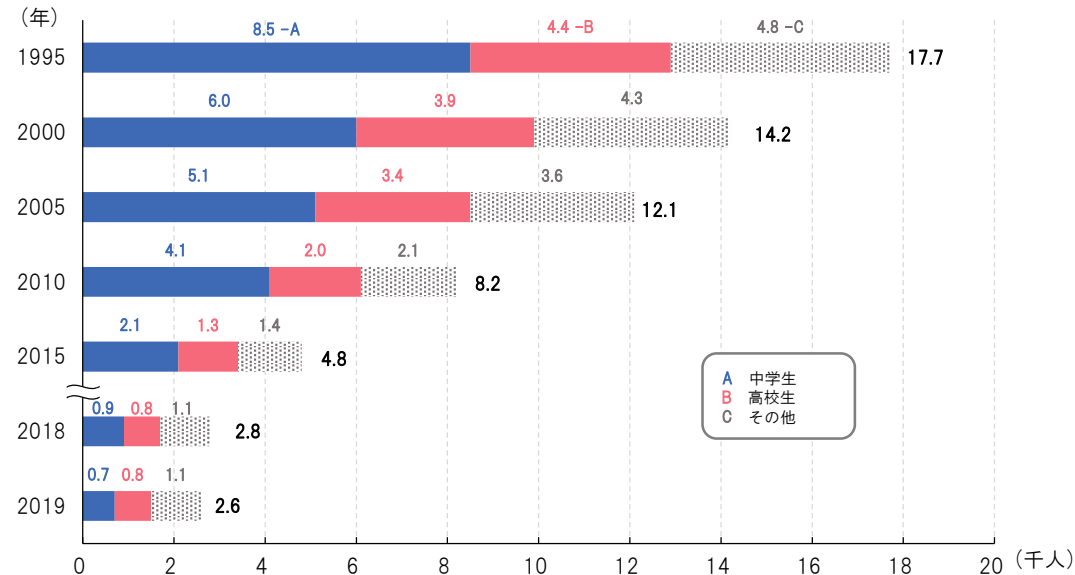

犯罪・災害・事故

刑法犯認知件数と検挙件数

資料：府警察犯罪抑止戦略本部調べ
(万件)

認知件数：被害の届出、告訴、告発その他の端緒により警察等が発生を認知した事件の数
検挙件数：警察等が検挙した事件の数。検察官に送致・送付した件数のほか、微罪処分にした件数等も含む。

刑法犯少年の検挙数と補導数

資料：府警察本部「おおさかの少年非行」

火災件数と死亡者数

資料：府消防保安課調べ

交通事故件数と死傷者数

資料：府警察本部「大阪の交通事故発生状況」