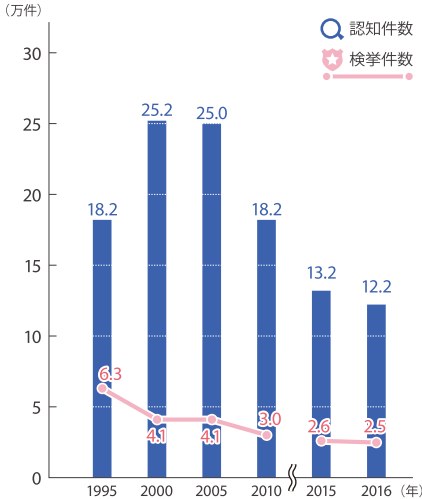

労働

教育

福祉

環境  
健康

事故  
犯罪災害

主要指標  
市町村の

## 1 刑法犯認知件数と 検挙件数

データガイド：府警察本部「犯罪統計」

認知件数：犯罪について、被害の届出、告訴、告発その他の端緒により、警察等が発生を認知した事件の数をいう。  
検挙件数：警察等が検挙した事件の数。検察官に送致・送付した件数のほか、微罪処分にした件数等も含む。