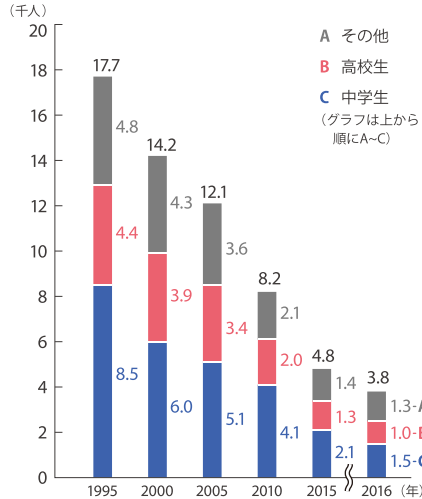

労働

教育

福祉

環境  
健康

事故  
犯罪災害

主要指標  
市町村の

## 1 刑法犯認知件数と 検挙件数

データガイド：府警察本部「犯罪統計」

認知件数：犯罪について、被害の届出、告訴、告発その他の端緒により、警察等が発生を認知した事件の数をいう。  
検挙件数：警察等が検挙した事件の数。検察官に送致・送付した件数のほか、微罪処分にした件数等も含む。

## 2 刑法犯少年の 検挙数と補導数

データガイド：府警察本部「おおさかの少年非行」