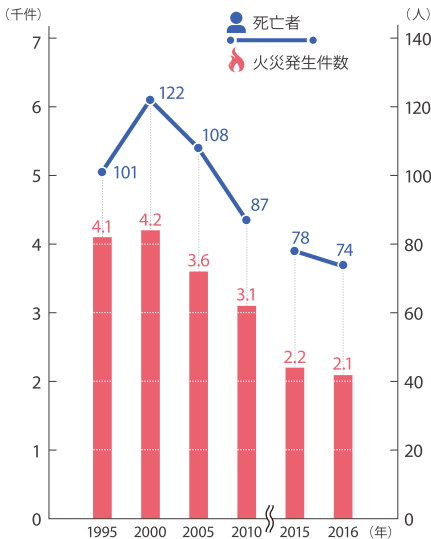

3 火災件数と死亡者数

データガイド：府消防保安課「大阪府消防統計」