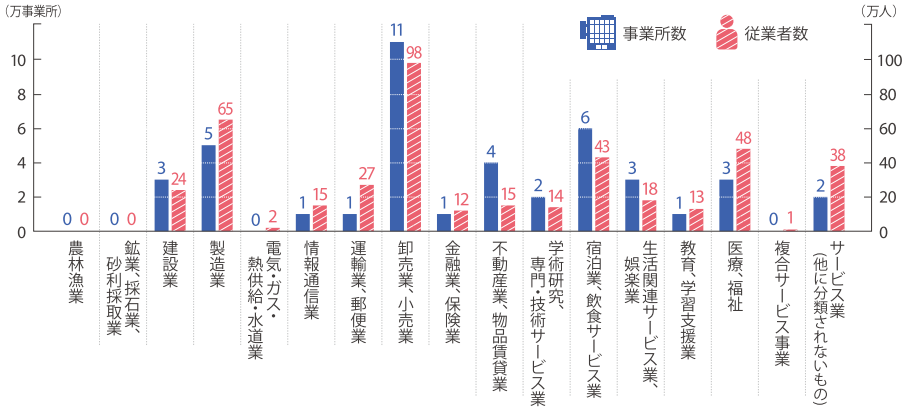

02 / 事業所・農林漁業

1

産業分類別民営事業所数と従業者数(2012年2月1日現在)

データガイド：総務省・経済産業省「平成24年経済センサス-活動調査」