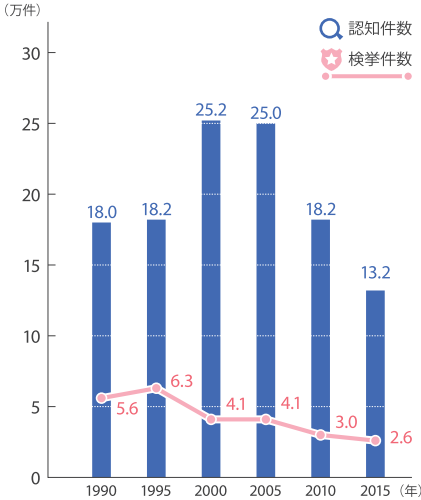

労働

教育

福祉

環境  
健康

事故  
犯罪災害

主要指標  
市町村の

## 1 刑法犯認知件数と 検挙件数

データガイド：府警察本部「犯罪統計」