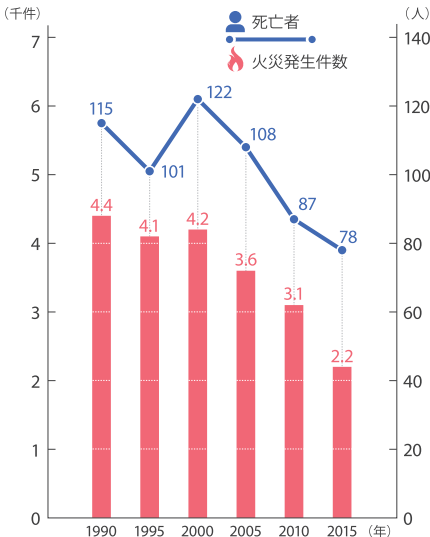

3 火災件数と死亡者数

データガイド：府消防保安課「大阪府消防統計」