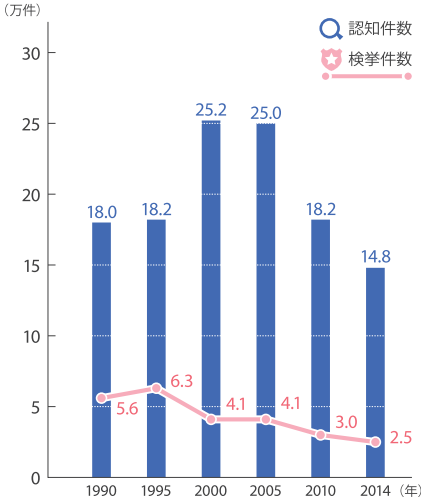

労働

教育

福祉

環境  
健康

事故  
犯罪災害

主要指標  
市町村の

## 1 刑法犯認知件数と 検挙件数

データガイド：府警察本部「犯罪統計」