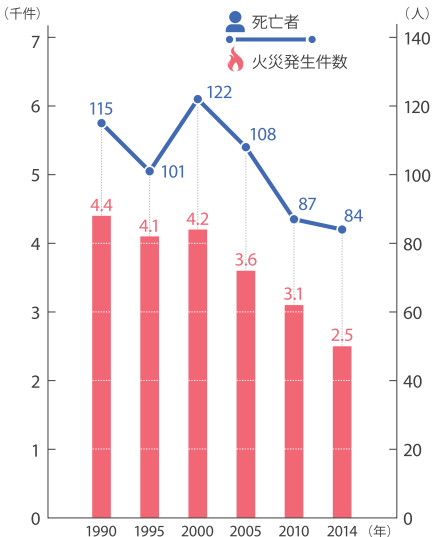

3 火災件数と死亡者数

データガイド：府消防保安課「大阪府消防統計」