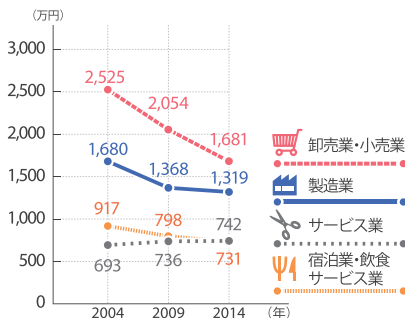

労働

教育

福祉

健康
環境

犯罪災害
事故

市町村の
主要指標

1 業態別販売額(近畿地域)

データガイド：近畿経済産業局「百貨店・スーパー販売状況」、経済産業省「商業動態統計」

2 1事業所あたりの売上高(個人企業：近畿地域)

データガイド：総務省「個人企業経済調査」

3 1事業所あたりの設備投資(個人企業：近畿地域)

データガイド：総務省「個人企業経済調査」

4 輸出入額(大阪府内税関通関分)

データガイド：大阪税関「外国貿易年表」

5 宿泊施設の実宿泊者数

データガイド：観光庁「宿泊旅行統計」