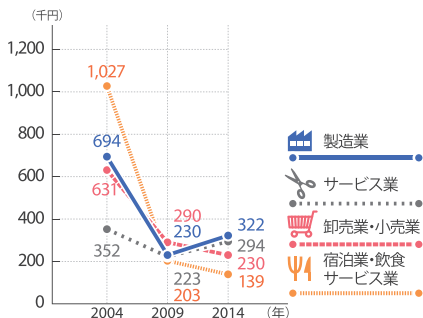

労働

教育

福祉

健康
環境

犯罪災害
事故

市町村の
主要指標

1 業態別販売額(近畿地域)

データガイド：近畿経済産業局「百貨店・スーパー販売状況」、経済産業省「商業動態統計」

2 1事業所あたりの売上高(個人企業：近畿地域)

データガイド：総務省「個人企業経済調査」

3 1事業所あたりの設備投資(個人企業：近畿地域)

データガイド：総務省「個人企業経済調査」

4 輸出入額(大阪府内税関通関分)

データガイド：大阪税関「外国貿易年表」

5 宿泊施設の実宿泊者数

データガイド：観光庁「宿泊旅行統計」