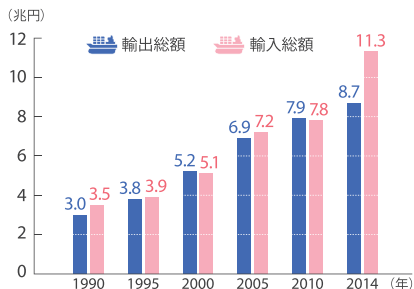

労働

教育

福祉

健康
環境

犯罪災害
事故

市町村の
主要指標

1 業態別販売額(近畿地域)

データガイド：近畿経済産業局「百貨店・スーパー販売状況」、経済産業省「商業動態統計」

2 1事業所あたりの売上高(個人企業：近畿地域)

データガイド：総務省「個人企業経済調査」

3 1事業所あたりの設備投資(個人企業：近畿地域)

データガイド：総務省「個人企業経済調査」

4 輸出入額(大阪府内税関通関分)

データガイド：大阪税関「外国貿易年表」

5 宿泊施設の実宿泊者数

データガイド：観光庁「宿泊旅行統計」