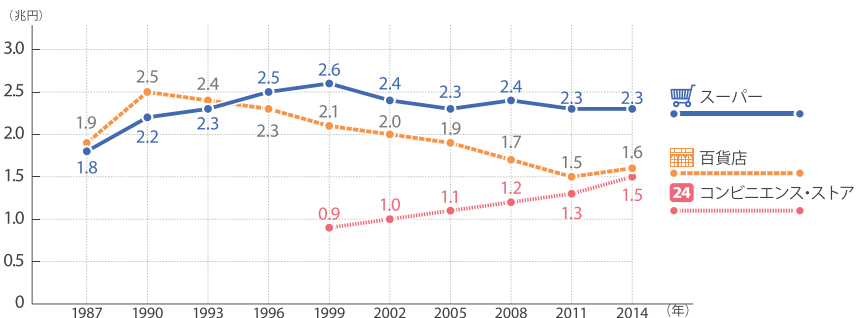

労働

教育

福祉

健康
環境

犯罪災害
事故

市町村の
主要指標

1 業態別販売額(近畿地域)

データガイド：近畿経済産業局「百貨店・スーパー販売状況」、経済産業省「商業動態統計」