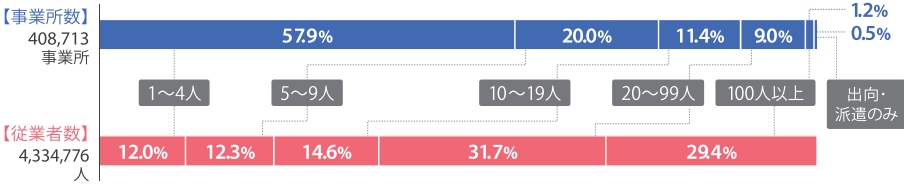

労働

教育

福祉

健康
環境

犯罪災害
事故

市町村の
主要指標

1 産業分類別民営事業所数と従業者数(2012年2月1日現在)

データガイド：総務省・経済産業省「平成24年経済センサス-活動調査」

2 従業者規模別民営事業所数と従業者数 (2012年2月1日現在)

データガイド：総務省・経済産業省「平成24年経済センサス-活動調査」

3 農業産出額

データガイド：農林水産省「生産農業所得統計」

4 海面漁業魚種別漁獲量

データガイド：農林水産省「海面漁業生産統計」