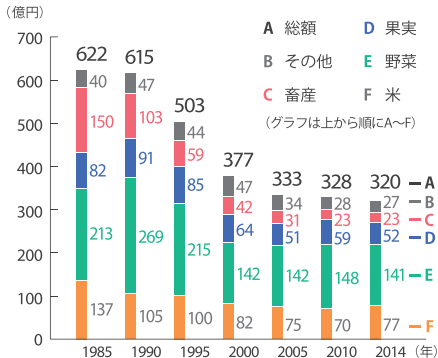

労働

教育

福祉

健康
環境

犯罪災害
事故

市町村の
主要指標

1 産業分類別民営事業所数と従業者数(2012年2月1日現在)

データガイド：総務省・経済産業省「平成24年経済センサス-活動調査」

2 従業者規模別民営事業所数と従業者数 (2012年2月1日現在)

データガイド：総務省・経済産業省「平成24年経済センサス-活動調査」

3 農業産出額

データガイド：農林水産省「生産農業所得統計」

4 海面漁業魚種別漁獲量

データガイド：農林水産省「海面漁業生産統計」