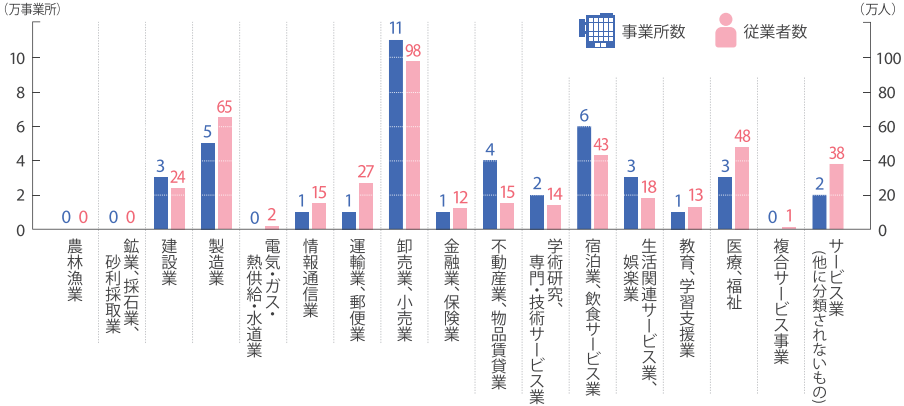

労働

教育

福祉

健康
環境

犯罪災害
事故

市町村の
主要指標

1 産業分類別民営事業所数と従業者数(2012年2月1日現在)

データガイド：総務省・経済産業省「平成24年経済センサス-活動調査」

2 従業者規模別民営事業所数と従業者数 (2012年2月1日現在)

データガイド：総務省・経済産業省「平成24年経済センサス-活動調査」

3 農業産出額

データガイド：農林水産省「生産農業所得統計」

4 海面漁業魚種別漁獲量

データガイド：農林水産省「海面漁業生産統計」