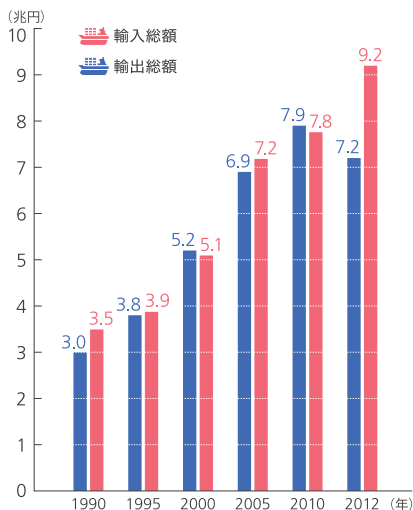

2 輸出入額

(大阪港、堺港、岸和田港、関西空港)

データガイド：大阪税関「貿易統計(外国貿易統計年表)」