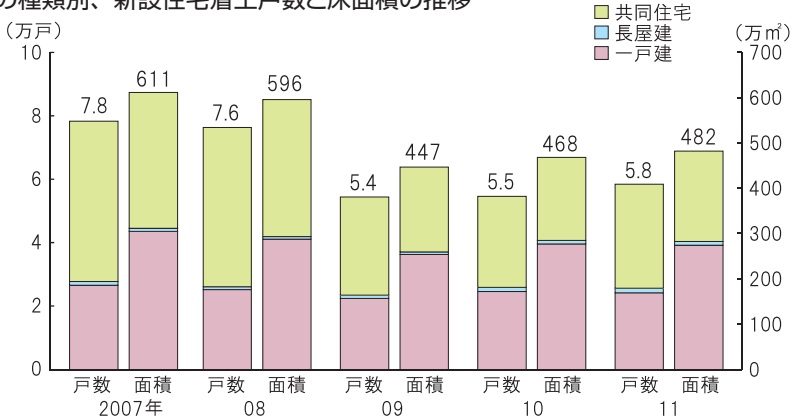

# 5 建築・住宅

■ データガイド

図1：国土交通省「住宅着工統計」

図2：総務省「国勢調査報告」

図3：総務省「住宅・土地統計調査」

図1 住宅の種類別、新設住宅着工戸数と床面積の推移

図2 主世帯住宅の建て方別所有関係推移

図3 総住宅数と空家数の推移