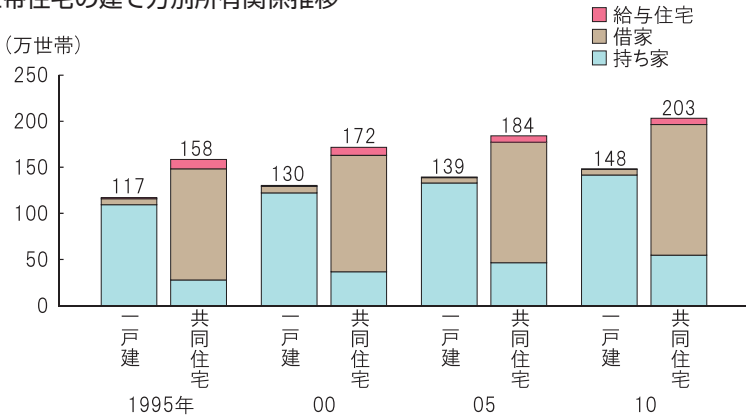

# 5 建築・住宅

■ データガイド

図1：国土交通省「住宅着工統計」

図2：総務省「国勢調査報告」

図3：総務省「住宅・土地統計調査」

図1 住宅の種類別、新設住宅着工戸数と床面積の推移

図2 主世帯住宅の建て方別所有関係推移

図3 総住宅数と空家数の推移