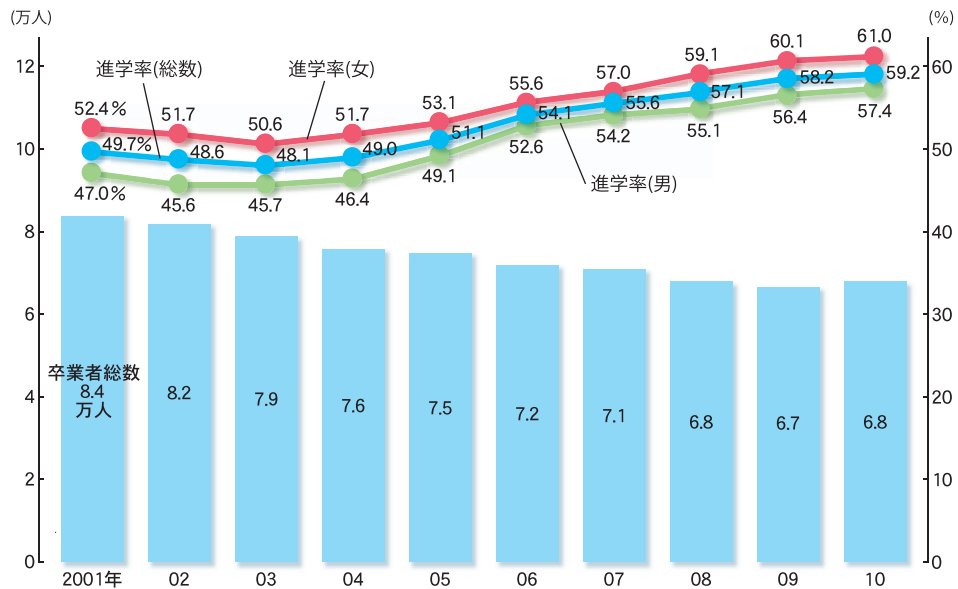

11 教育

■データガイド
図1・2：府統計課「大阪の学校統計」

図1 園児・児童・生徒数の推移

図2 高等学校（全日制・定時制）の卒業生数、大学等進学率の推移

12 治安・災害

■データガイド
図1：府警察本部「犯罪統計」
図2：府警察本部「おおさかの少年非行」
図3：府警察本部「大阪の交通事故発生状況」
図4：府危機管理室「大阪府消防統計」

図1 刑法犯認知及び検挙件数・検挙率の推移

図2 刑法犯少年の推移

図3 交通事故件数と傷者・死者の推移

図4 火災件数と損害額の推移