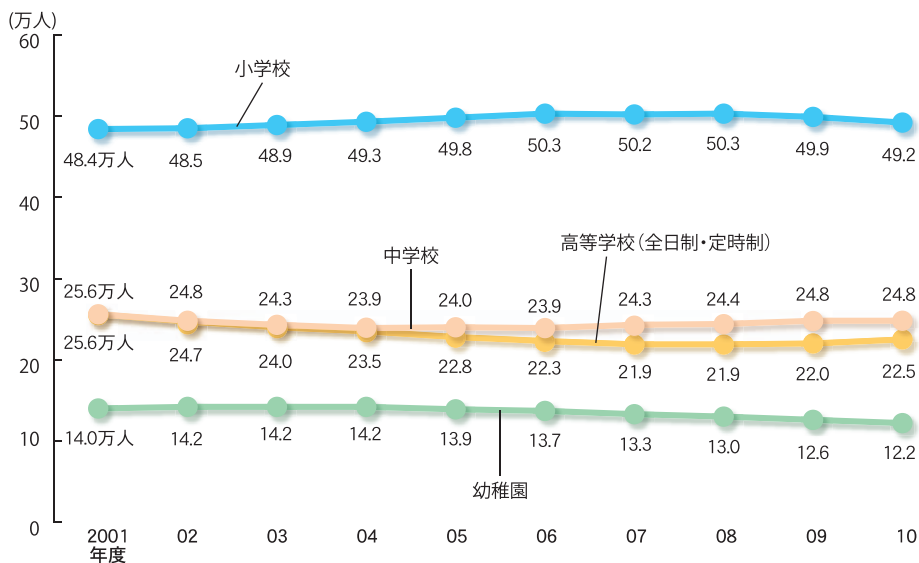

11 教育

■データガイド
図1・2：府統計課「大阪の学校統計」

図1 園児・児童・生徒数の推移

図2 高等学校（全日制・定時制）の卒業生数、大学等進学率の推移

12 治安・災害

■データガイド
図1：府警察本部「犯罪統計」
図2：府警察本部「おおさかの少年非行」
図3：府警察本部「大阪の交通事故発生状況」
図4：府危機管理室「大阪府消防統計」

図1 刑法犯認知及び検挙件数・検挙率の推移

図2 刑法犯少年の推移

図3 交通事故件数と傷者・死者の推移

図4 火災件数と損害額の推移