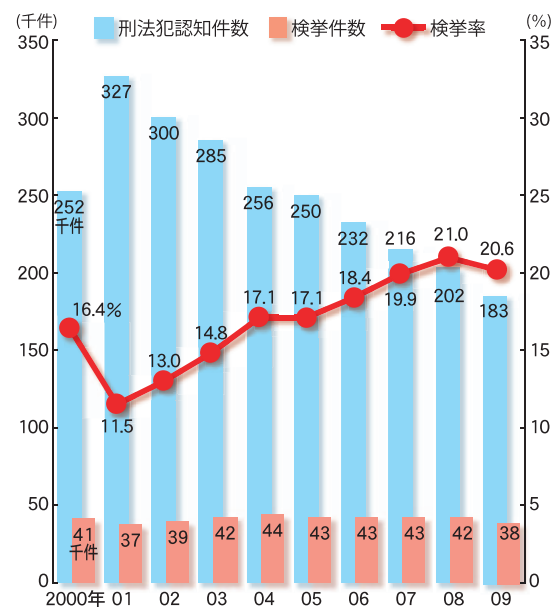

11 教育

■データガイド
図1・2：府統計課「大阪の学校統計」

図1 園児・児童・生徒数の推移

図2 高等学校（全日制・定時制）の卒業生数、大学等進学率の推移

12 治安・災害

■データガイド
図1：府警察本部「犯罪統計」
図2：府警察本部「おおさかの少年非行」
図3：府警察本部「大阪の交通事故発生状況」
図4：府危機管理室「大阪府消防統計」

図1 刑法犯認知及び検挙件数・検挙率の推移

図2 刑法犯少年の推移

図3 交通事故件数と傷者・死者の推移

図4 火災件数と損害額の推移