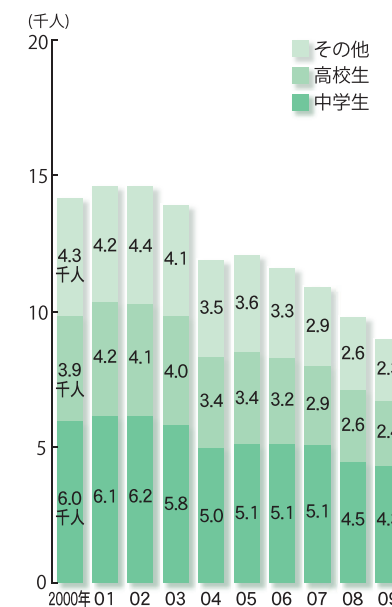

11 教育

■データガイド
図1・2：府統計課「大阪の学校統計」

図1 園児・児童・生徒数の推移

図2 高等学校（全日制・定時制）の卒業生数、大学等進学率の推移

12 治安・災害

■データガイド
図1：府警察本部「犯罪統計」
図2：府警察本部「おおさかの少年非行」
図3：府警察本部「大阪の交通事故発生状況」
図4：府危機管理室「大阪府消防統計」

図1 刑法犯認知及び検挙件数・検挙率の推移

図2 刑法犯少年の推移

図3 交通事故件数と傷者・死者の推移

図4 火災件数と損害額の推移