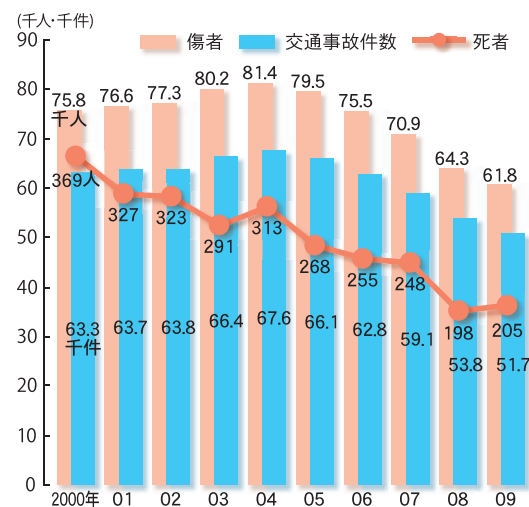

11 教育

■データガイド
図1・2：府統計課「大阪の学校統計」

図1 園児・児童・生徒数の推移

図2 高等学校（全日制・定時制）の卒業生数、大学等進学率の推移

12 治安・災害

■データガイド
図1：府警察本部「犯罪統計」
図2：府警察本部「おおさかの少年非行」
図3：府警察本部「大阪の交通事故発生状況」
図4：府危機管理室「大阪府消防統計」

図1 刑法犯認知及び検挙件数・検挙率の推移

図2 刑法犯少年の推移

図3 交通事故件数と傷者・死者の推移

図4 火災件数と損害額の推移