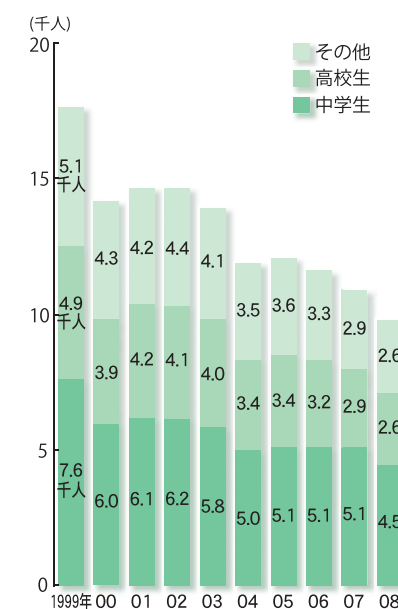

11 教育

■データガイド
図1・2：府統計課「大阪の学校統計」

図1 園児・児童・生徒数の推移

図2 高等学校の卒業生数、大学等進学率の推移

12 治安・災害

■データガイド
図1：府警察本部「犯罪統計」
図2：府警察本部「おおさかの少年非行」
図3：府警察本部「大阪の交通事故発生状況」
図4：府危機管理室「大阪府消防統計」

図1 刑法犯認知及び検挙件数・検挙率の推移

図2 刑法犯少年の推移

図3 交通事故件数と傷者・死者の推移

図4 火災件数と損害額の推移