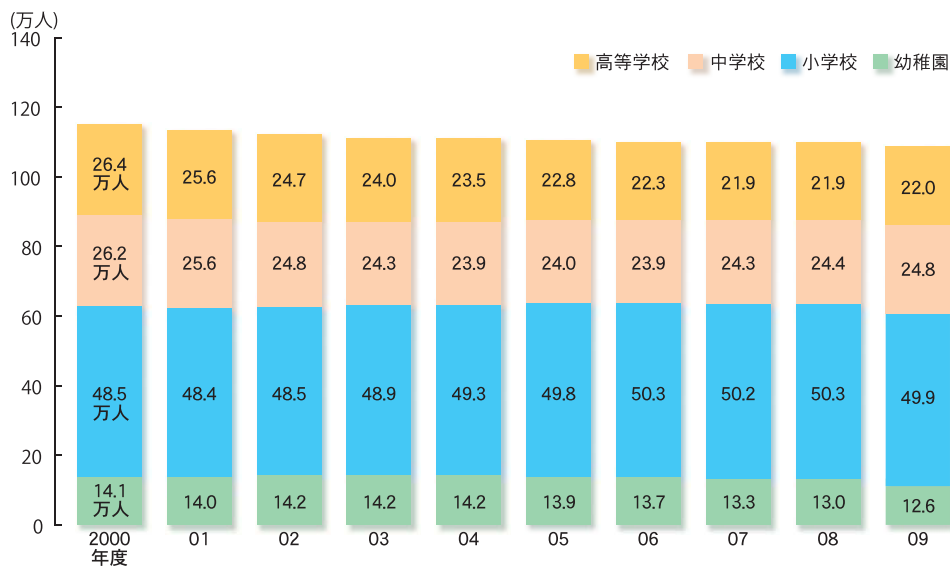

11 教育

■データガイド
図1・2：府統計課「大阪の学校統計」

図1 園児・児童・生徒数の推移

図2 高等学校の卒業生数、大学等進学率の推移

12 治安・災害

■データガイド
図1：府警察本部「犯罪統計」
図2：府警察本部「おおさかの少年非行」
図3：府警察本部「大阪の交通事故発生状況」
図4：府危機管理室「大阪府消防統計」

図1 刑法犯認知及び検挙件数・検挙率の推移

図2 刑法犯少年の推移

図3 交通事故件数と傷者・死者の推移

図4 火災件数と損害額の推移