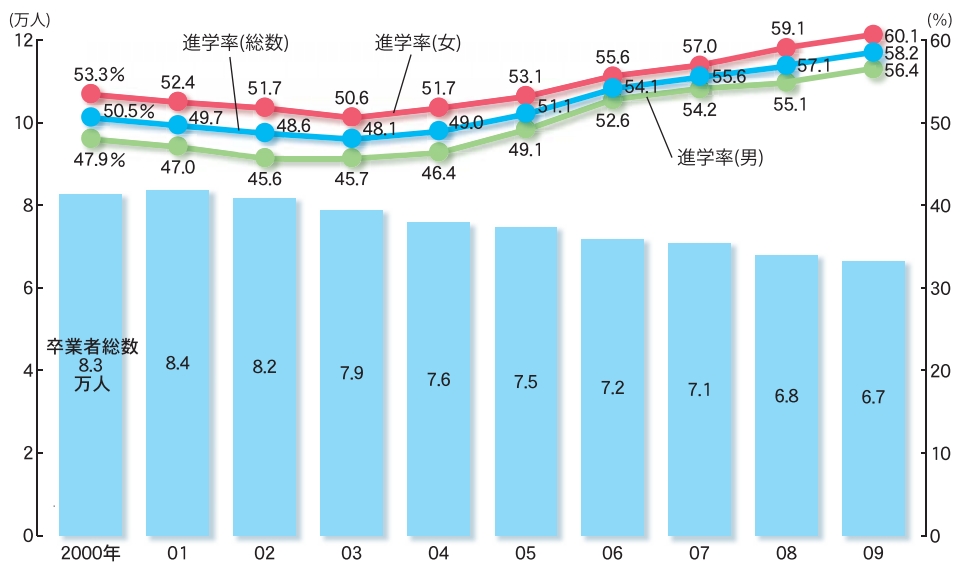

11 教育

■データガイド
図1・2：府統計課「大阪の学校統計」

図1 園児・児童・生徒数の推移

図2 高等学校の卒業生数、大学等進学率の推移

12 治安・災害

■データガイド
図1：府警察本部「犯罪統計」
図2：府警察本部「おおさかの少年非行」
図3：府警察本部「大阪の交通事故発生状況」
図4：府危機管理室「大阪府消防統計」

図1 刑法犯認知及び検挙件数・検挙率の推移

図2 刑法犯少年の推移

図3 交通事故件数と傷者・死者の推移

図4 火災件数と損害額の推移