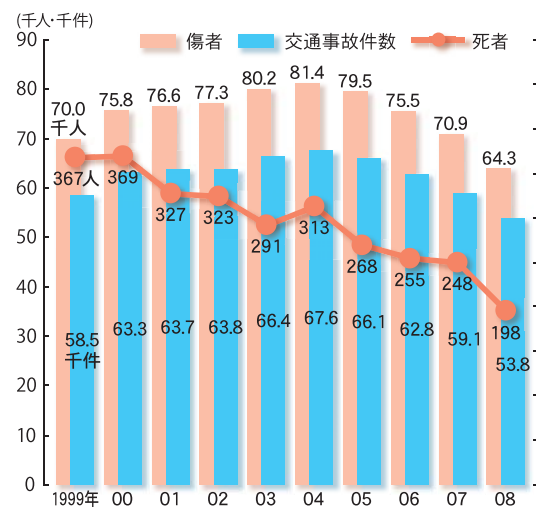

11 教育

■データガイド
図1・2：府統計課「大阪の学校統計」

図1 園児・児童・生徒数の推移

図2 高等学校の卒業生数、大学等進学率の推移

12 治安・災害

■データガイド
図1：府警察本部「犯罪統計」
図2：府警察本部「おおさかの少年非行」
図3：府警察本部「大阪の交通事故発生状況」
図4：府危機管理室「大阪府消防統計」

図1 刑法犯認知及び検挙件数・検挙率の推移

図2 刑法犯少年の推移

図3 交通事故件数と傷者・死者の推移

図4 火災件数と損害額の推移