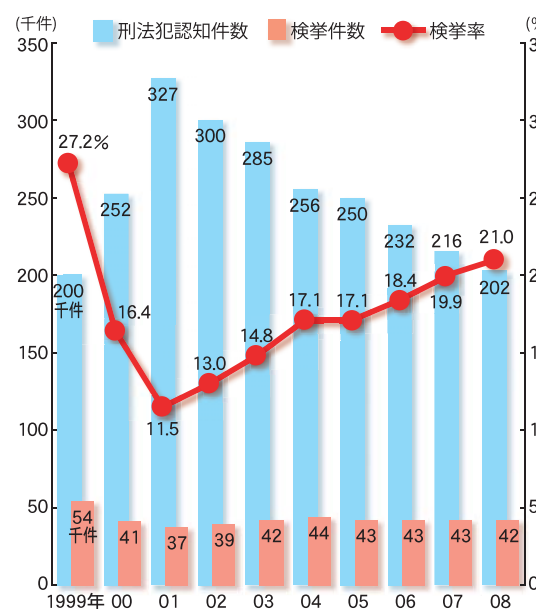

11 教育

■データガイド
図1・2：府統計課「大阪の学校統計」

図1 園児・児童・生徒数の推移

図2 高等学校の卒業生数、大学等進学率の推移

12 治安・災害

■データガイド
図1：府警察本部「犯罪統計」
図2：府警察本部「おおさかの少年非行」
図3：府警察本部「大阪の交通事故発生状況」
図4：府危機管理室「大阪府消防統計」

図1 刑法犯認知及び検挙件数・検挙率の推移

図2 刑法犯少年の推移

図3 交通事故件数と傷者・死者の推移

図4 火災件数と損害額の推移