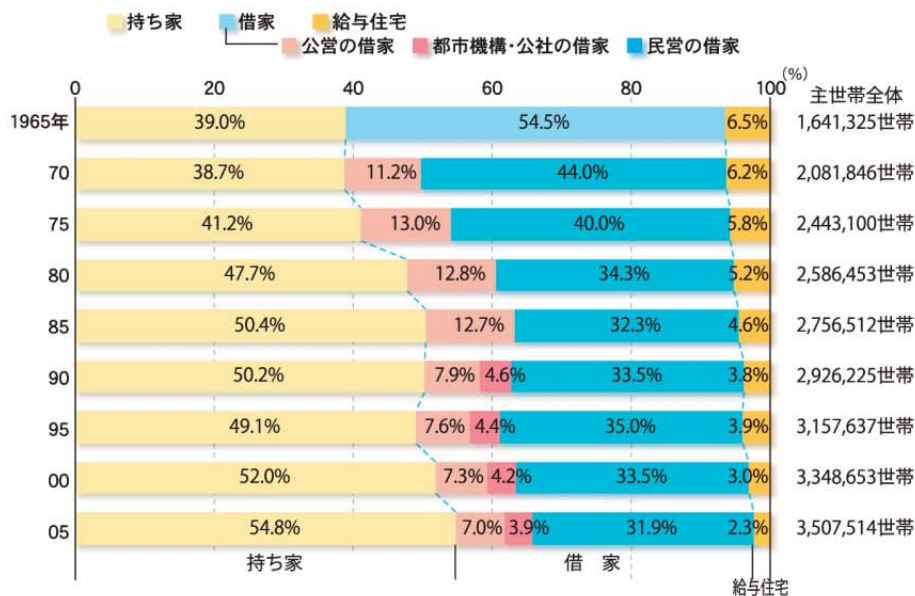

# 9 住宅

■ データガイド

図1: 総務省「国勢調査報告」

図2: 総務省「住宅・土地統計調査報告書」

図1 主世帯住宅の所有関係別推移

図2 住宅の建て方、階数別割合の推移