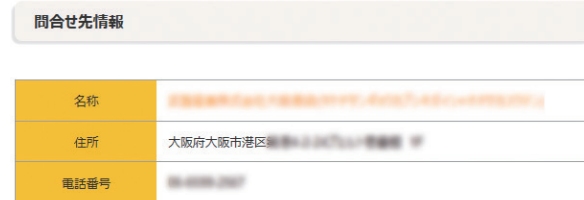

### 条件検索で見つけます。

条件を選び、検索します。

検索結果が一覧表示されます。確認したい物件の **詳細はこちら** をおしてください。

物件の詳細やお問い合わせ先が表示されます。

気になる住まいがあればお問合せください！

大阪あんぜん・あんしん賃貸住宅登録制度は、Osaka あんしん住まい推進協議会の運営する「あんぜん・あんしん賃貸検索システム」を通じて、登録された住宅等の情報発信を行っています。