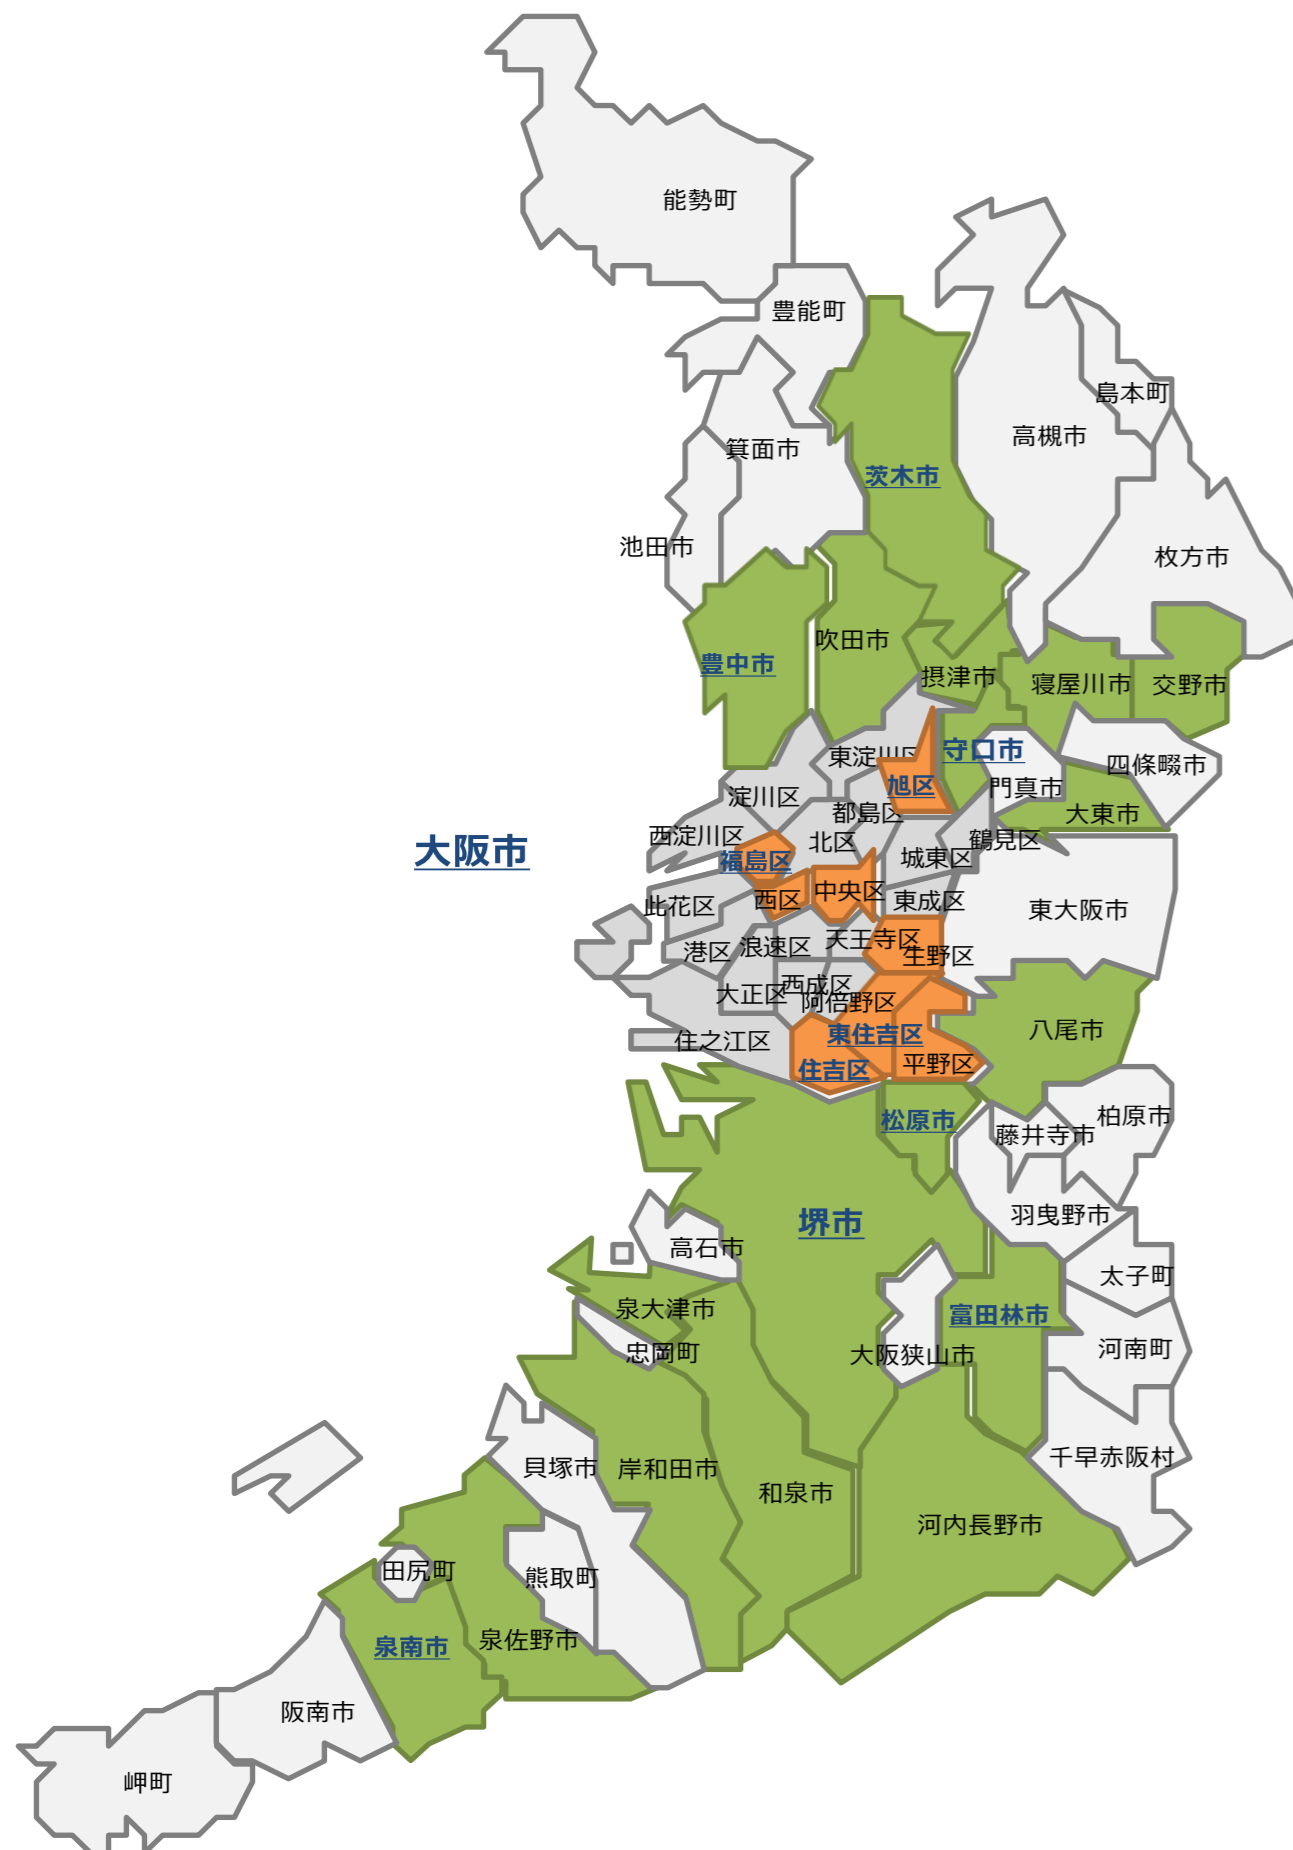

大阪府内市町村における子ども食堂(子どもの居場所)ネットワーク

※子ども食堂(子どもの居場所)ネットワーク…子ども食堂(子どもの居場所)の継続的・効果的な運営のため、管内の子ども食堂や支援機関等が、定期的に情報交換等を行うネットワーク

※地図に着色されている市町村(一部区)は、子ども食堂等のネットワークを運営しています。(詳細は表をご覧ください。)

※地図内の市町村名が青字の市町村は、青字部分をクリックするとネットワークのホームページを確認できます。

市区町村名	子ども食堂のネットワーク	子ども食堂に加え食事の提供を伴わない居場所を含むネットワーク	ネットワークの名称	ネットワーク事務局の連絡先(電話番号)
大阪市		○	こども支援ネットワーク	06-6208-8153
大阪市(福島区)		○	福島区コミュニティサロン連絡会子どもの居場所部門会	06-6454-0531
大阪市(中央区)		○	中央区こどもの居場所連絡会	06-6763-8139
大阪市(西区)	○		西区子ども食堂運営事業者情報交換会(R5.2月開催)	06-6532-9952
大阪市(天王寺区)	○	○	天王寺区こどもの居場所連絡会	06-6774-3377
大阪市(西淀川区)		○	西淀川こどもネット	06-6475-1372
大阪市(生野区)		○	生野区学童期こども支援連絡会	06-6712-3001
大阪市(生野区)		○	不登校・ひきこもり支援連絡会	06-6712-3001
大阪市(旭区)	○		旭区こども食堂ネットワーク会議	06-6957-9145
大阪市(鶴見区)		○	こどもの居場所ネットワーク会議	06-6915-9107
大阪市(住吉区)	○		住吉区地域・子ども食堂連絡会	06-6607-8181
大阪市(東住吉区)		○	子どもの居場所運営団体等連絡会議	06-4399-9885
大阪市(平野区)		○	平野区みんな食堂ネットワーク	-
堺市	○		さかい子ども食堂ネットワーク	072-232-5420
岸和田市		○	岸和田市子どもの居場所円卓会議	072-430-3366
豊中市		○	豊中市子どもの居場所ネットワーク	090-1152-9429
豊中市	○		豊中市子ども食堂ネットワーク	06-6848-1279
吹田市	○		吹田市子供食堂ネットワーク会議	06-6384-1491
泉大津市		○	こどもの居場所づくり事業(こども食堂)連絡会	0725-33-1131
守口市	○		守口こども食堂ネットワーク	06-6998-4510
茨木市	○		茨木市こども食堂連絡会	072-620-1625
八尾市		○	八尾市子どもの居場所づくり連絡会議	072-924-3988
泉佐野市		○	泉佐野市こども食堂ネットワーク	子育て支援課(072-463-1212)
富田林市	○		とんだばやし子ども食堂・居場所づくり運営支援ネットワーク	0721-25-1000(内線291)
寝屋川市	○		子ども食堂交流会	090-4289-5317
河内長野市	○		食を通じた居場所づくり団体の交流会	0721-65-0133
松原市		○	松原市子どもの居場所づくりネットワーク	072-333-0294
大東市	○		大東市子ども食堂ネットワーク会議	072-875-8101
和泉市		○	和泉市こどもの居場所交流会	0725-99-8135
箕面市	○		みのお子ども食堂ネットワーク	社協ボランティアセンター(072-749-1535)
摂津市	○		摂津市子ども食堂ネットワーク	072-654-5094
泉南市		○	泉南市子ども食堂ネットワーク	072-485-1586
交野市		○	子どもの居場所づくり連絡会	072-893-6406
阪南市	○		子ども食堂ネットワーク会議	072-429-9882