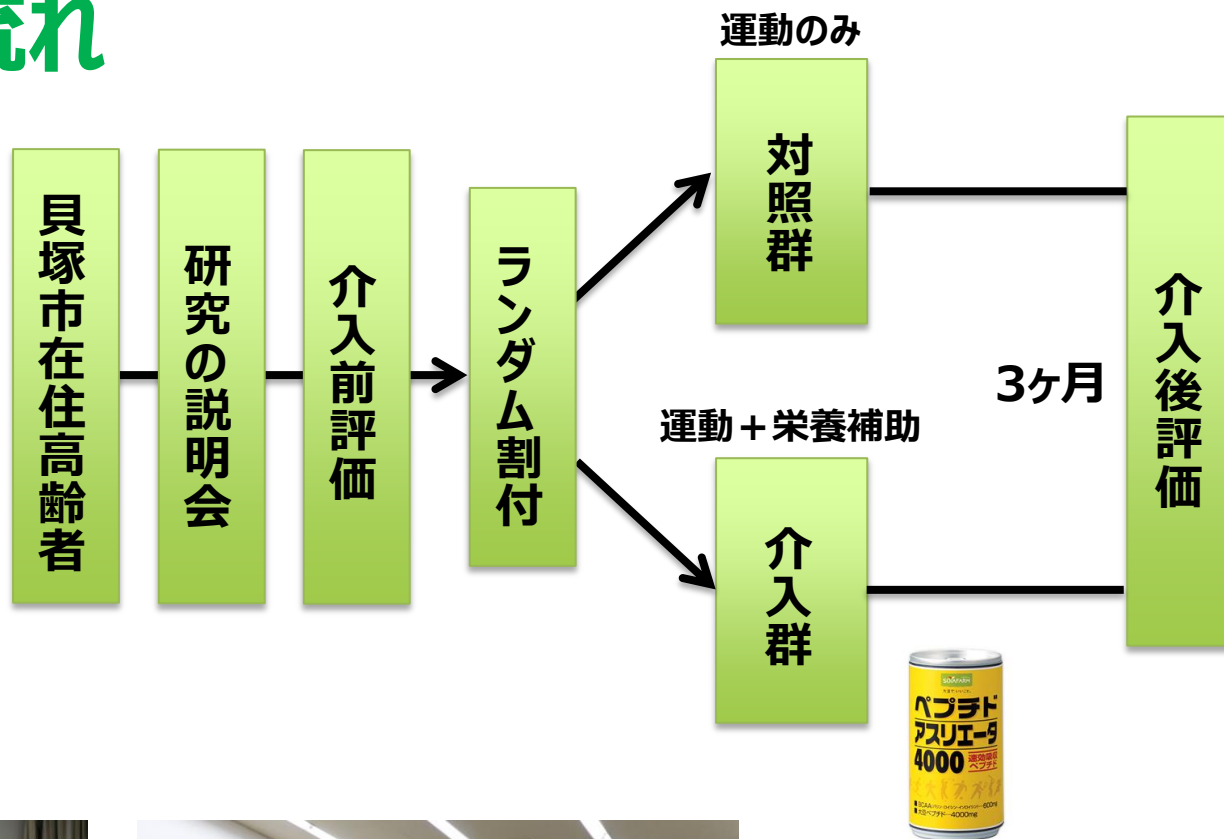

ご当地ソング「つげサンバ」に運動器認定理学療法士が動きを考案した体操による3ヵ月間の認知症予防教室を実施

【対象】60歳以上の方

【方法】1回1時間の教室を週1回 全10回実施

【効果検証の分析方法】

全般的認知機能評価にMMSE (Mini-Mental State Examination)

注意力・実行力にTMT-A/B 運動機能に筋量、筋力、歩行速度

ご当地ソング体操

教室運営スタッフ

今回の取組みにご提供した飲料

ペプチドアスパレート4000

大豆タンパク質の優れた栄養生理機能をそのままに、消化吸収を良くした大豆ペプチドを4000 mg配合

大豆ペプチドは、機能性食品素材として運動時の筋肉疲労軽減効果、脳機能に対する効果等が報告されています

大豆ペプチド研究の最近の話題

2017年3月2日に開催された第3回健康科学ビジネスベストセレクションズにて「ブレインフード（健脳素材）としての大豆ペプチドの研究開発」が近畿経済産業局長賞を受賞しました

介入試験の流れ

介入前評価の様子

今回の介入試験の結果まとめ

運動＋栄養補助（ペプチドアスリエータ摂取）群で、運動のみの群に対して認知機能（MMSE）と筋量（インビーダンス法）で優位性が見られました

今回の試験結果の詳細は第30回大阪府理学療法学術大会（2018年7月1日開催）にて大阪河崎リハビリテーション大学 今岡先生よりご報告されました

大阪河崎リハビリテーション大学
理学療法専攻
今岡 真和 先生

新たな産学官連携の取組みのご紹介