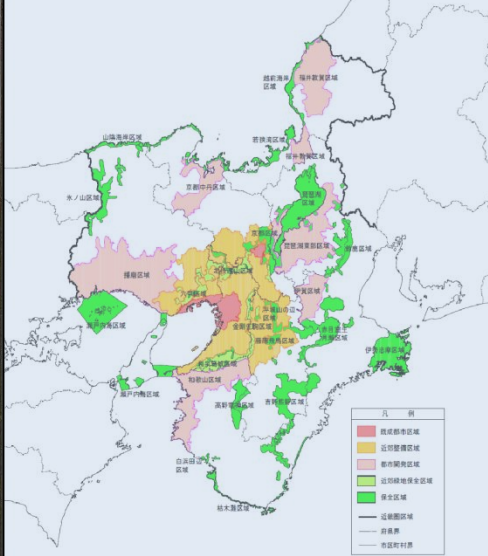

近畿圏整備法関連政策区域図

(参考) 近畿圏全体の政策区域図

- 凡 例
- 既成都市区域
 - 近郊整備区域
 - 都市開発区域
 - 近郊緑地保全区域
 - 保全区域
 - 近郊緑地保全区域
 - 市界
 - 市界附帯

資料：国土交通省HP
http://www.mlit.go.jp/kokudoikeikaku/kokudoikeikaku_tk5_000014.html

凡 例

- 既成都市区域
- 近郊整備区域
- 保全区域
- 近郊緑地保全区域

1:100,000

© 2014 国土交通省

大阪湾