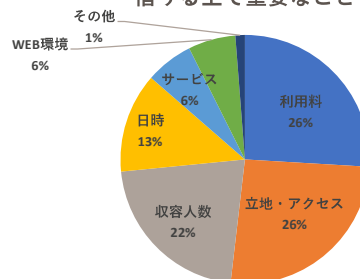

ご利用者アンケート集計結果について

☆アンケート回収期間 令和3年11月30日 ～ 令和3年1月30日
 ☆回収枚数 59 枚
 ☆回収枚数の内、WEB回答 12 枚

◆ドーンセンター利用の目的

主催として会場を利用	開催される催しへ参加	休憩/自習	情報ライブラリー	相談・カウンセリング	その他
34	4	4	2	1	14

◆ドーンセンターご利用のきっかけ

定期的に利用している	過去に利用したことがある	知人からの紹介	ネットなどのクチコミ	ドーンセンターHP	ドーン財団HP	大阪府HP
33	17	4	2	6	0	1
青少年活動財団HP	新聞広告など	その他				
0	0	1				

◆利用頻度

はじめて	年に数回程度	月に1回程度	月に数回程度	年20回以上
6	25	12	7	4

◆貸し会場/貸し会議室を借りる上で重要なこと

利用料	立地・アクセス	収容人数	日時	サービス	WEB環境	その他
42	42	35	21	10	10	2

ドーンセンター利用の目的

ドーンセンターご利用のきっかけ

利用頻度

借りる上で重要なこと

◆施設の満足度

	満足	普通	不満	利用していない
貸し会場/貸し会議室	30	11	1	5
地下 N P O 協働フロア (ワークション)	7	9	0	28
無料Wi-Fi/ネット環境	9	10	8	17
立体駐車場	2	9	5	29
情報ライブラリー	8	11	0	26
情報ライブラリーカフェ (2F休憩スペース)	5	12	1	27

◆ドーンセンターの総合満足度

とても満足	満足	普通	不満	とても不満
12	25	13	0	2

◆次回も利用したいと思いますか

思う	思わない	無回答
48	1	10

施設の満足度

ドーンセンターの総合満足度

次回も利用したいと思いますか

◆その他利用施設

アクロス（大東市）	アゼリアホール	アリーナ
いずみホール	エルおおさか	エルセラーンホール
おもちゃ映画ミュージアム	クレオ大阪	クレオ大阪中央館
クレオ大阪東館	たかつガーデン	ヒビキミュージックサロンリーヴズ
ブレラホール	マイドーム	ムラマツリサイタルホール新大阪
阿倍野区民センター	松原市文化会館	寝屋川アルカス
全国至る都市のホール	大阪音楽センター会館	大阪産業創造館
大阪市長居障害者センター	大阪市立生涯学習センター	大阪府社会福祉会館
大阪府立体育館	八尾プリズムホール	豊中文芸