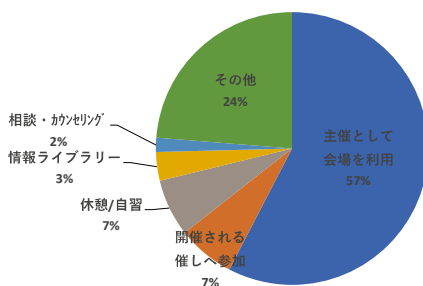

ご利用者アンケート集計結果について

☆アンケート回収期間 令和3年11月30日 ～ 令和3年1月30日
 ☆回収枚数 59 枚
 ☆回収枚数の内、WEB回答 12 枚

◆ドーンセンター利用の目的

主催として会場を利用	開催される催しへ参加	休憩/自習	情報ライブラリー	相談・カウンセリング	その他
34	4	4	2	1	14

◆ドーンセンターご利用のきっかけ

定期的に利用している	過去に利用したことがある	知人からの紹介	ネットなどのクチコミ	ドーンセンターHP	ドーン財団HP	大阪府HP
33	17	4	2	6	0	1
青少年活動財団HP	新聞広告など	その他				
0	0	1				

◆利用頻度

はじめて	年に数回程度	月に1回程度	月に数回程度	年20回以上
6	25	12	7	4

◆貸し会場/貸し会議室を借りる上で重要なこと

利用料	立地・アクセス	収容人数	日時	サービス	WEB環境	その他
42	42	35	21	10	10	2

ドーンセンター利用の目的

ドーンセンターご利用のきっかけ

利用頻度

借りる上で重要なこと