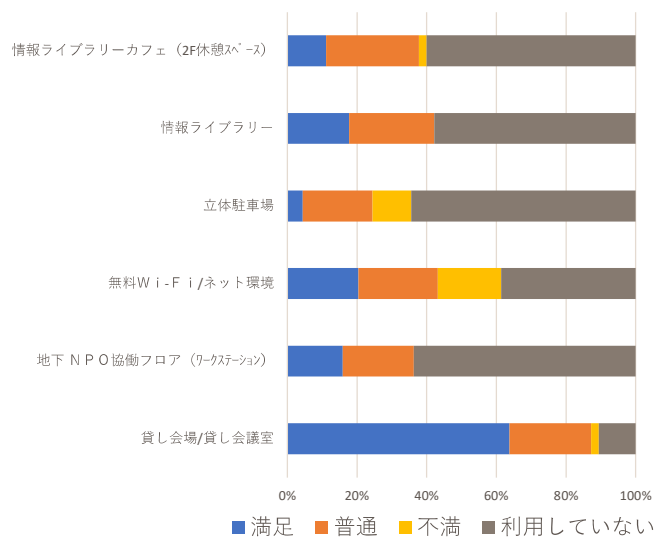

◆利用頻度

はじめて	年に数回程度	月に1回程度	月に数回程度	年20回以上
6	25	12	7	4

◆貸し会場/貸し会議室を借りる上で重要なこと

利用料	立地・アクセス	収容人数	日時	サービス	WEB環境	その他
42	42	35	21	10	10	2

ドーンセンター利用の目的

ドーンセンターご利用のきっかけ

利用頻度

借りる上で重要なこと

◆施設の満足度

	満足	普通	不満	利用していない
貸し会場/貸し会議室	30	11	1	5
地下 N P O 協働フロア (ワークション)	7	9	0	28
無料Wi-Fi/ネット環境	9	10	8	17
立体駐車場	2	9	5	29
情報ライブラリー	8	11	0	26
情報ライブラリーカフェ (2F休憩スペース)	5	12	1	27

◆ドーンセンターの総合満足度

とても満足	満足	普通	不満	とても不満
12	25	13	0	2

◆次回も利用したいと思いますか

思う	思わない	無回答
48	1	10

施設の満足度

ドーンセンターの総合満足度

次回も利用したいと思いますか

◆その他利用施設

アクロス（大東市）	アゼリアホール	アリーナ
いずみホール	エルおおさか	エルセラーンホール
おもちゃ映画ミュージアム	クレオ大阪	クレオ大阪中央館
クレオ大阪東館	たかつガーデン	ヒビキミュージックサロンリーヴズ
ブレラホール	マイドーム	ムラマツリサイタルホール新大阪
阿倍野区民センター	松原市文化会館	寝屋川アルカス
全国至る都市のホール	大阪音楽センター会館	大阪産業創造館
大阪市長居障害者センター	大阪市立生涯学習センター	大阪府社会福祉会館
大阪府立体育館	八尾プリズムホール	豊中文芸