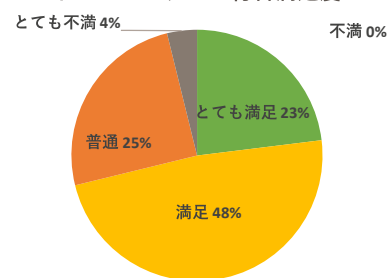

◆利用頻度

はじめて	年に数回程度	月に1回程度	月に数回程度	年20回以上
6	25	12	7	4

◆貸し会場/貸し会議室を借りる上で重要なこと

利用料	立地・アクセス	収容人数	日時	サービス	WEB環境	その他
42	42	35	21	10	10	2

ドーンセンター利用の目的

ドーンセンターご利用のきっかけ

利用頻度

借りる上で重要なこと

◆施設の満足度

	満足	普通	不満	利用していない
貸し会場/貸し会議室	30	11	1	5
地下 N P O 協働フロア (ワークション)	7	9	0	28
無料Wi-Fi/ネット環境	9	10	8	17
立体駐車場	2	9	5	29
情報ライブラリー	8	11	0	26
情報ライブラリーカフェ (2F休憩スペース)	5	12	1	27

◆ドーンセンターの総合満足度

とても満足	満足	普通	不満	とても不満
12	25	13	0	2

◆次回も利用したいと思いますか

思う	思わない	無回答
48	1	10

施設の満足度

ドーンセンターの総合満足度

次回も利用したいと思いますか

◆その他利用施設

アクロス（大東市）	アゼリアホール	アリーナ
いずみホール	エルおおさか	エルセラーンホール
おもちゃ映画ミュージアム	クレオ大阪	クレオ大阪中央館
クレオ大阪東館	たかつガーデン	ヒビキミュージックサロンリーヴズ
ブレラホール	マイドーム	ムラマツリサイタルホール新大阪
阿倍野区民センター	松原市文化会館	寝屋川アルカス
全国至る都市のホール	大阪音楽センター会館	大阪産業創造館
大阪市長居障害者センター	大阪市立生涯学習センター	大阪府社会福祉会館
大阪府立体育館	八尾プリズムホール	豊中文芸