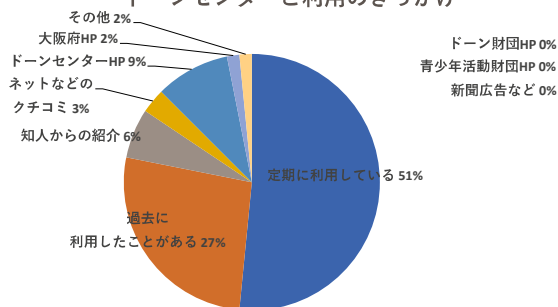

ご利用者アンケート集計結果について

☆アンケート回収期間 令和3年11月30日 ～ 令和3年1月30日
 ☆回収枚数 59 枚
 ☆回収枚数の内、WEB回答 12 枚

◆ドーンセンター利用の目的

主催として会場を利用	開催される催しへ参加	休憩/自習	情報ライブラリー	相談・カウンセリング	その他
34	4	4	2	1	14

◆ドーンセンターご利用のきっかけ

定期的に利用している	過去に利用したことがある	知人からの紹介	ネットなどのクチコミ	ドーンセンターHP	ドーン財団HP	大阪府HP
33	17	4	2	6	0	1
青少年活動財団HP	新聞広告など	その他				
0	0	1				

◆利用頻度

はじめて	年に数回程度	月に1回程度	月に数回程度	年20回以上
6	25	12	7	4

◆貸し会場/貸し会議室を借りる上で重要なこと

利用料	立地・アクセス	収容人数	日時	サービス	WEB環境	その他
42	42	35	21	10	10	2

ドーンセンター利用の目的

ドーンセンターご利用のきっかけ

利用頻度

借りる上で重要なこと

◆施設の満足度

	満足	普通	不満	利用していない
貸し会場/貸し会議室	30	11	1	5
地下 N P O 協働フロア (ワークション)	7	9	0	28
無料Wi-Fi/ネット環境	9	10	8	17
立体駐車場	2	9	5	29
情報ライブラリー	8	11	0	26
情報ライブラリーカフェ (2F休憩スペース)	5	12	1	27

◆ドーンセンターの総合満足度

とても満足	満足	普通	不満	とても不満
12	25	13	0	2