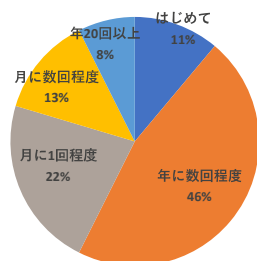

ご利用者アンケート集計結果について

☆アンケート回収期間 令和3年11月30日 ～ 令和3年1月30日
 ☆回収枚数 59 枚
 ☆回収枚数の内、WEB回答 12 枚

◆ドーンセンター利用の目的

主催として会場を利用	開催される催しへ参加	休憩/自習	情報ライブラリー	相談・カウンセリング	その他
34	4	4	2	1	14

◆ドーンセンターご利用のきっかけ

定期的に利用している	過去に利用したことがある	知人からの紹介	ネットなどのクチコミ	ドーンセンターHP	ドーン財団HP	大阪府HP
33	17	4	2	6	0	1
青少年活動財団HP	新聞広告など	その他				
0	0	1				

◆利用頻度

はじめて	年に数回程度	月に1回程度	月に数回程度	年20回以上
6	25	12	7	4

◆貸し会場/貸し会議室を借りる上で重要なこと

利用料	立地・アクセス	収容人数	日時	サービス	WEB環境	その他
42	42	35	21	10	10	2

ドーンセンター利用の目的

ドーンセンターご利用のきっかけ

利用頻度

借りる上で重要なこと

◆施設の満足度

	満足	普通	不満	利用していない
貸し会場/貸し会議室	30	11	1	5
地下 N P O 協働フロア (ワークション)	7	9	0	28
無料Wi-Fi/ネット環境	9	10	8	17
立体駐車場	2	9	5	29
情報ライブラリー	8	11	0	26
情報ライブラリーカフェ (2F休憩スペース)	5	12	1	27

◆ドーンセンターの総合満足度

とても満足	満足	普通	不満	とても不満
12	25	13	0	2