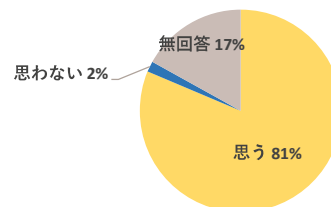

◆次回も利用したいと思いますか

思う	思わない	無回答
48	1	10

施設の満足度

ドーンセンターの総合満足度

次回も利用したいと思いますか

◆その他利用施設

アクロス（大東市）	アゼリアホール	アリーナ
いずみホール	エルおおさか	エルセラーンホール
おもちゃ映画ミュージアム	クレオ大阪	クレオ大阪中央館
クレオ大阪東館	たかつガーデン	ヒビキミュージックサロンリーヴズ
ブレラホール	マイドーム	ムラマツリサイタルホール新大阪
阿倍野区民センター	松原市文化会館	寝屋川アルカス
全国至る都市のホール	大阪音楽センター会館	大阪産業創造館
大阪市長居障害者センター	大阪市立生涯学習センター	大阪府社会福祉会館
大阪府立体育館	八尾プリズムホール	豊中文芸