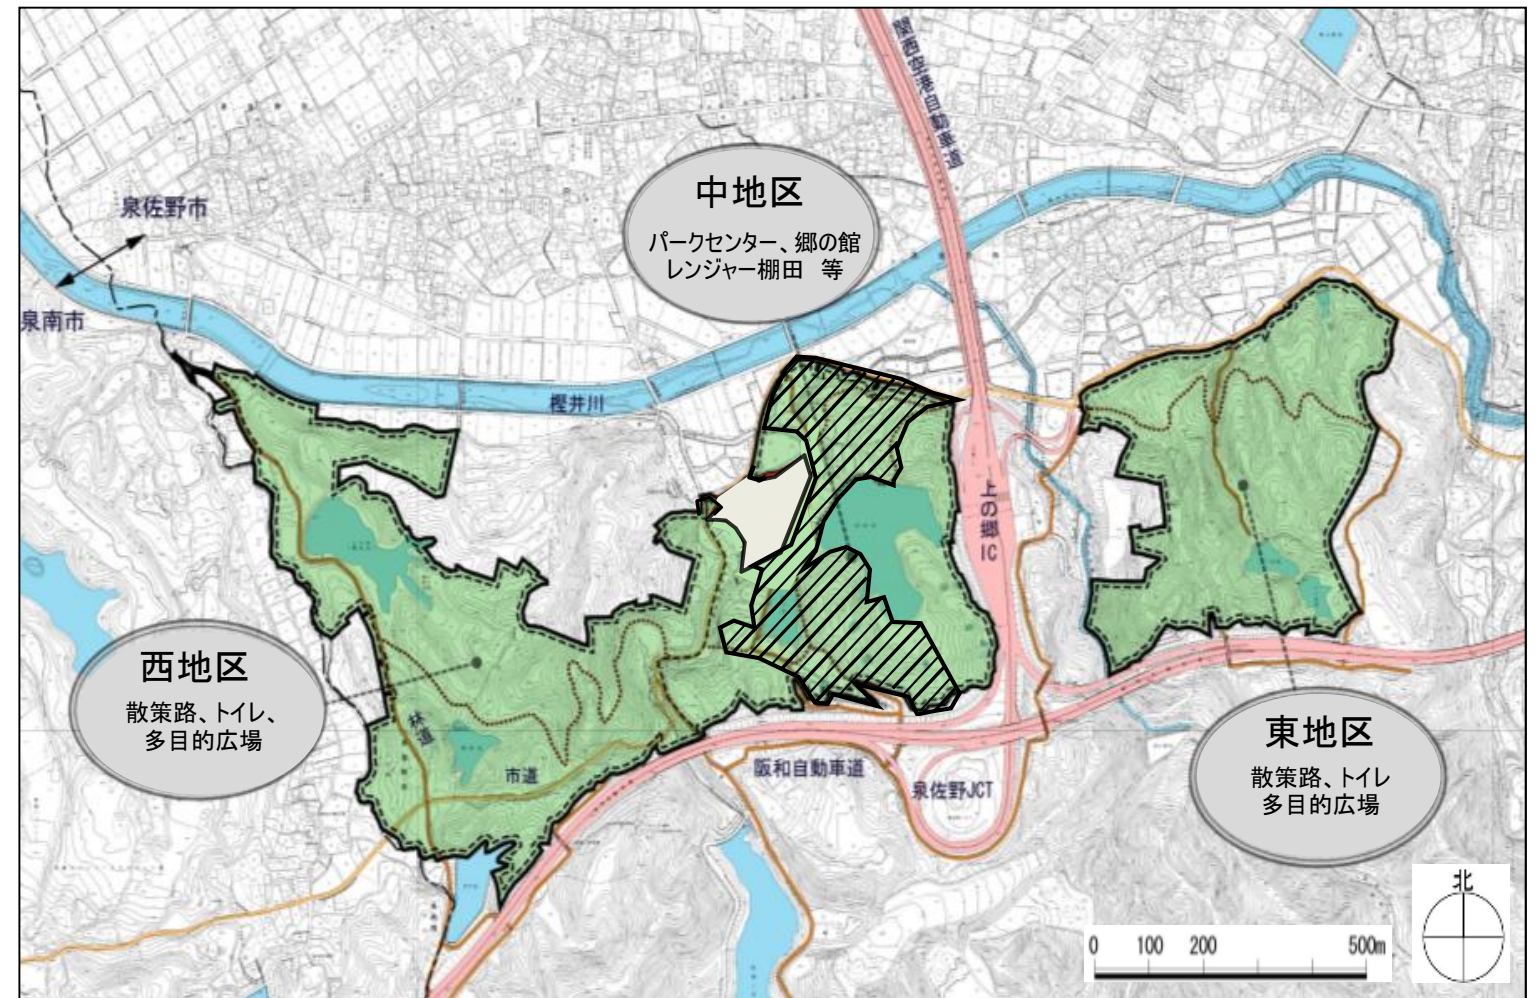

平成28年度 再評価 (泉佐野丘陵緑地整備事業)

事業箇所図

平面図

計画区域(約74.9ha)

開設済区域(約12.7ha)

現況写真

パーククラブによる公園づくり

運営審議会による
「シナリオ型の公園づくり」の実践