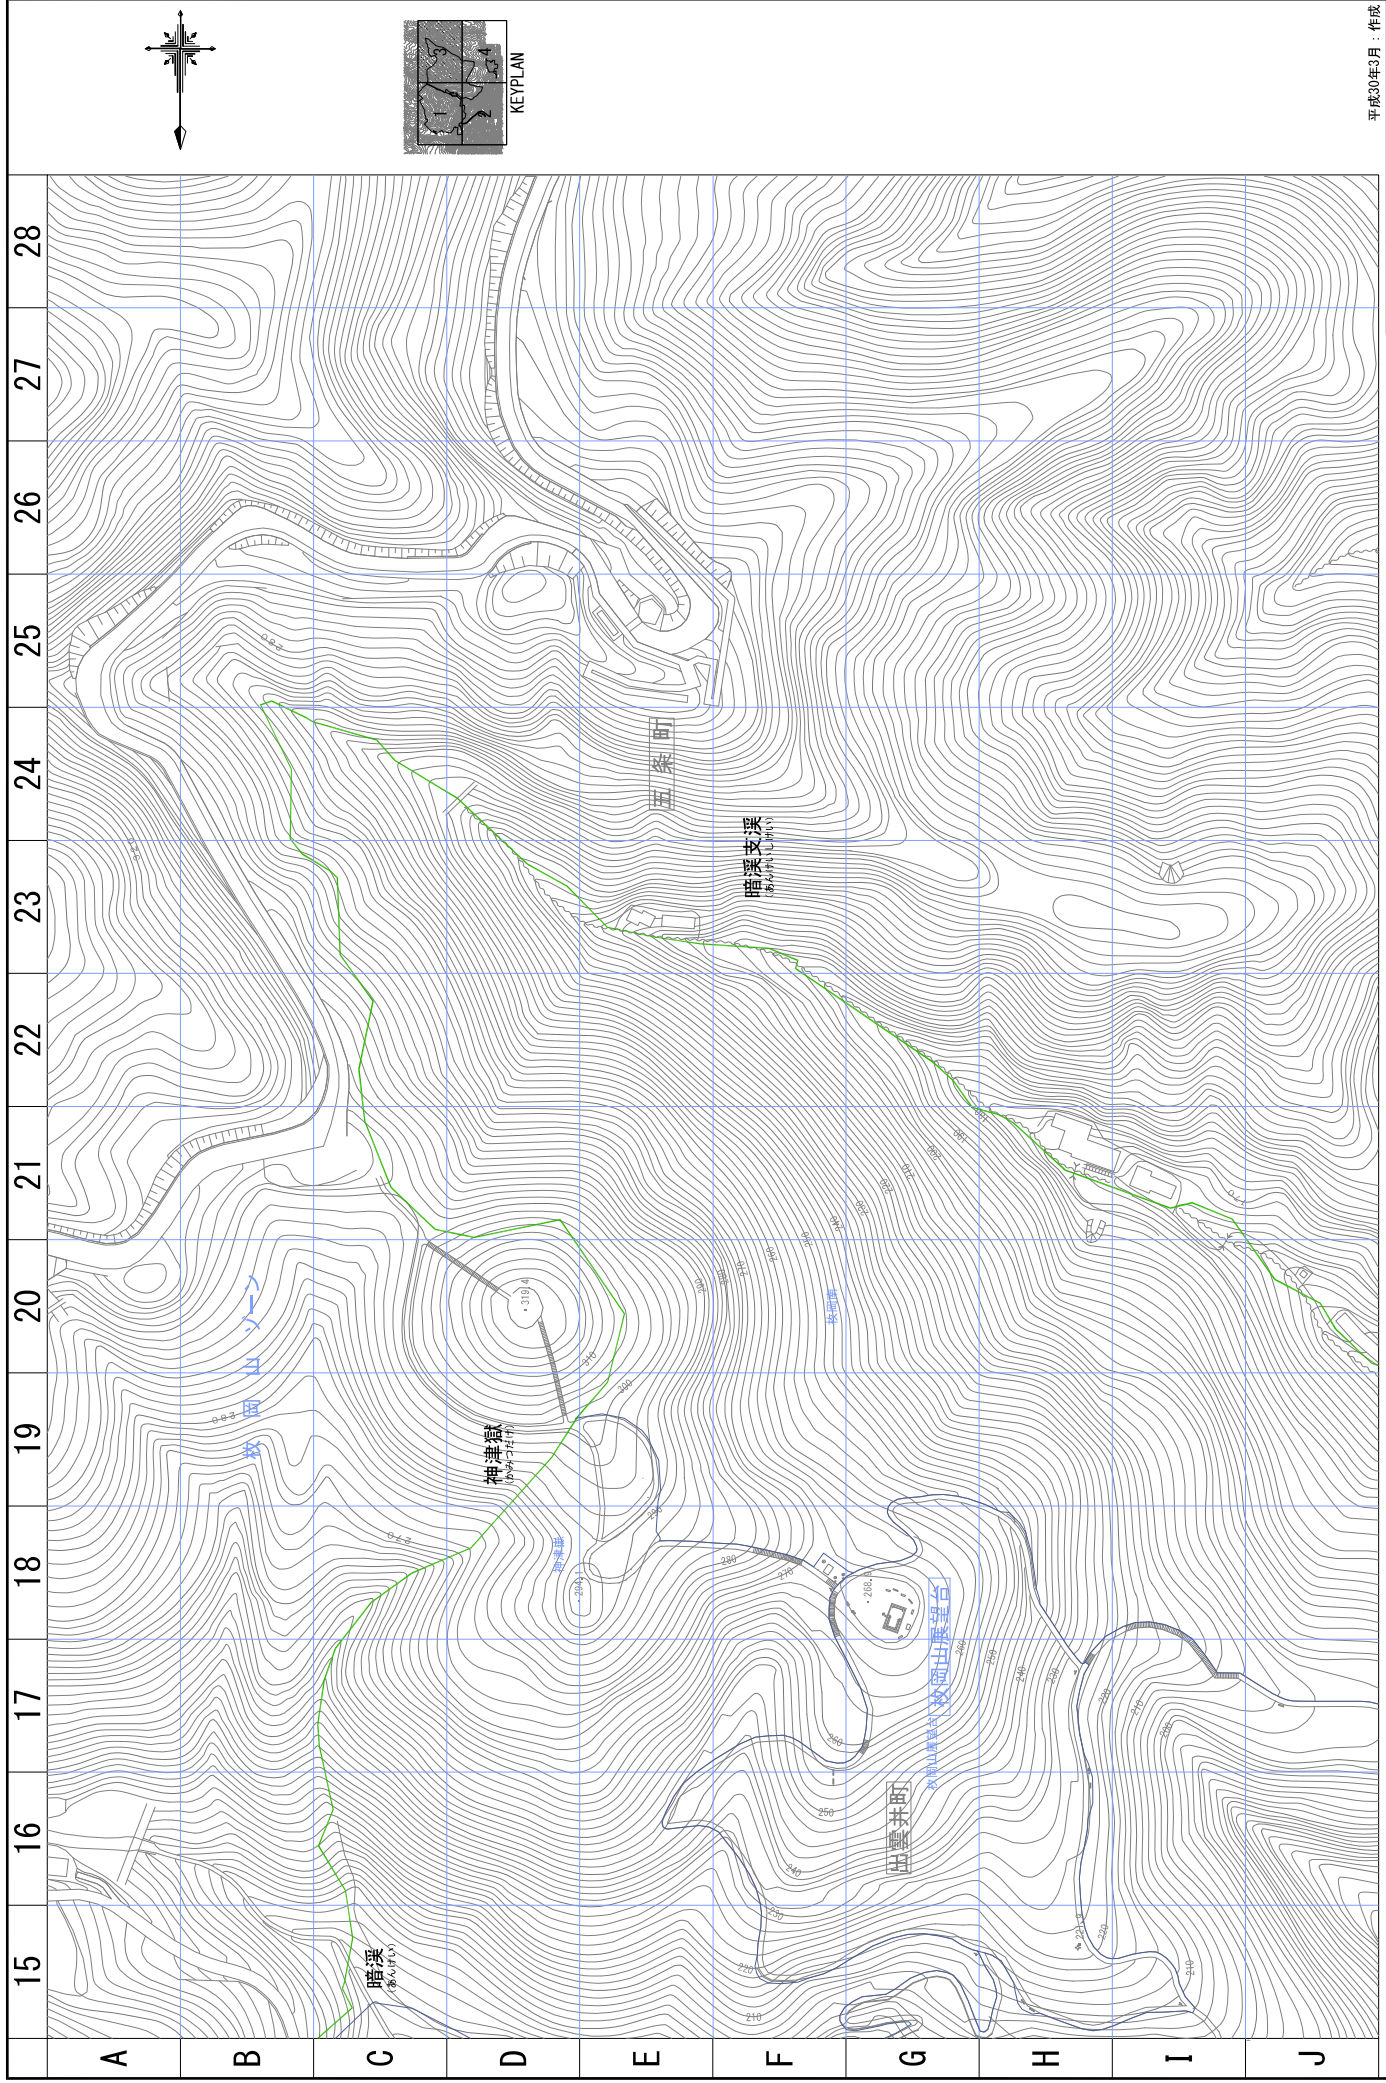

KEYPLAN

平成30年3月：作成

公園名 枚岡公園

図面種別 ベース図-1(1/4)

縮尺 A1=1:1000

平成30年3月：作成

公園名	枚岡公園
図面種別	ベース図-3(3/4)
縮尺	A1=1:1000

平成30年3月：作成

公園名	枚岡公園
図面種別	ベース図-4(4/4)
縮尺	A1=1:1000