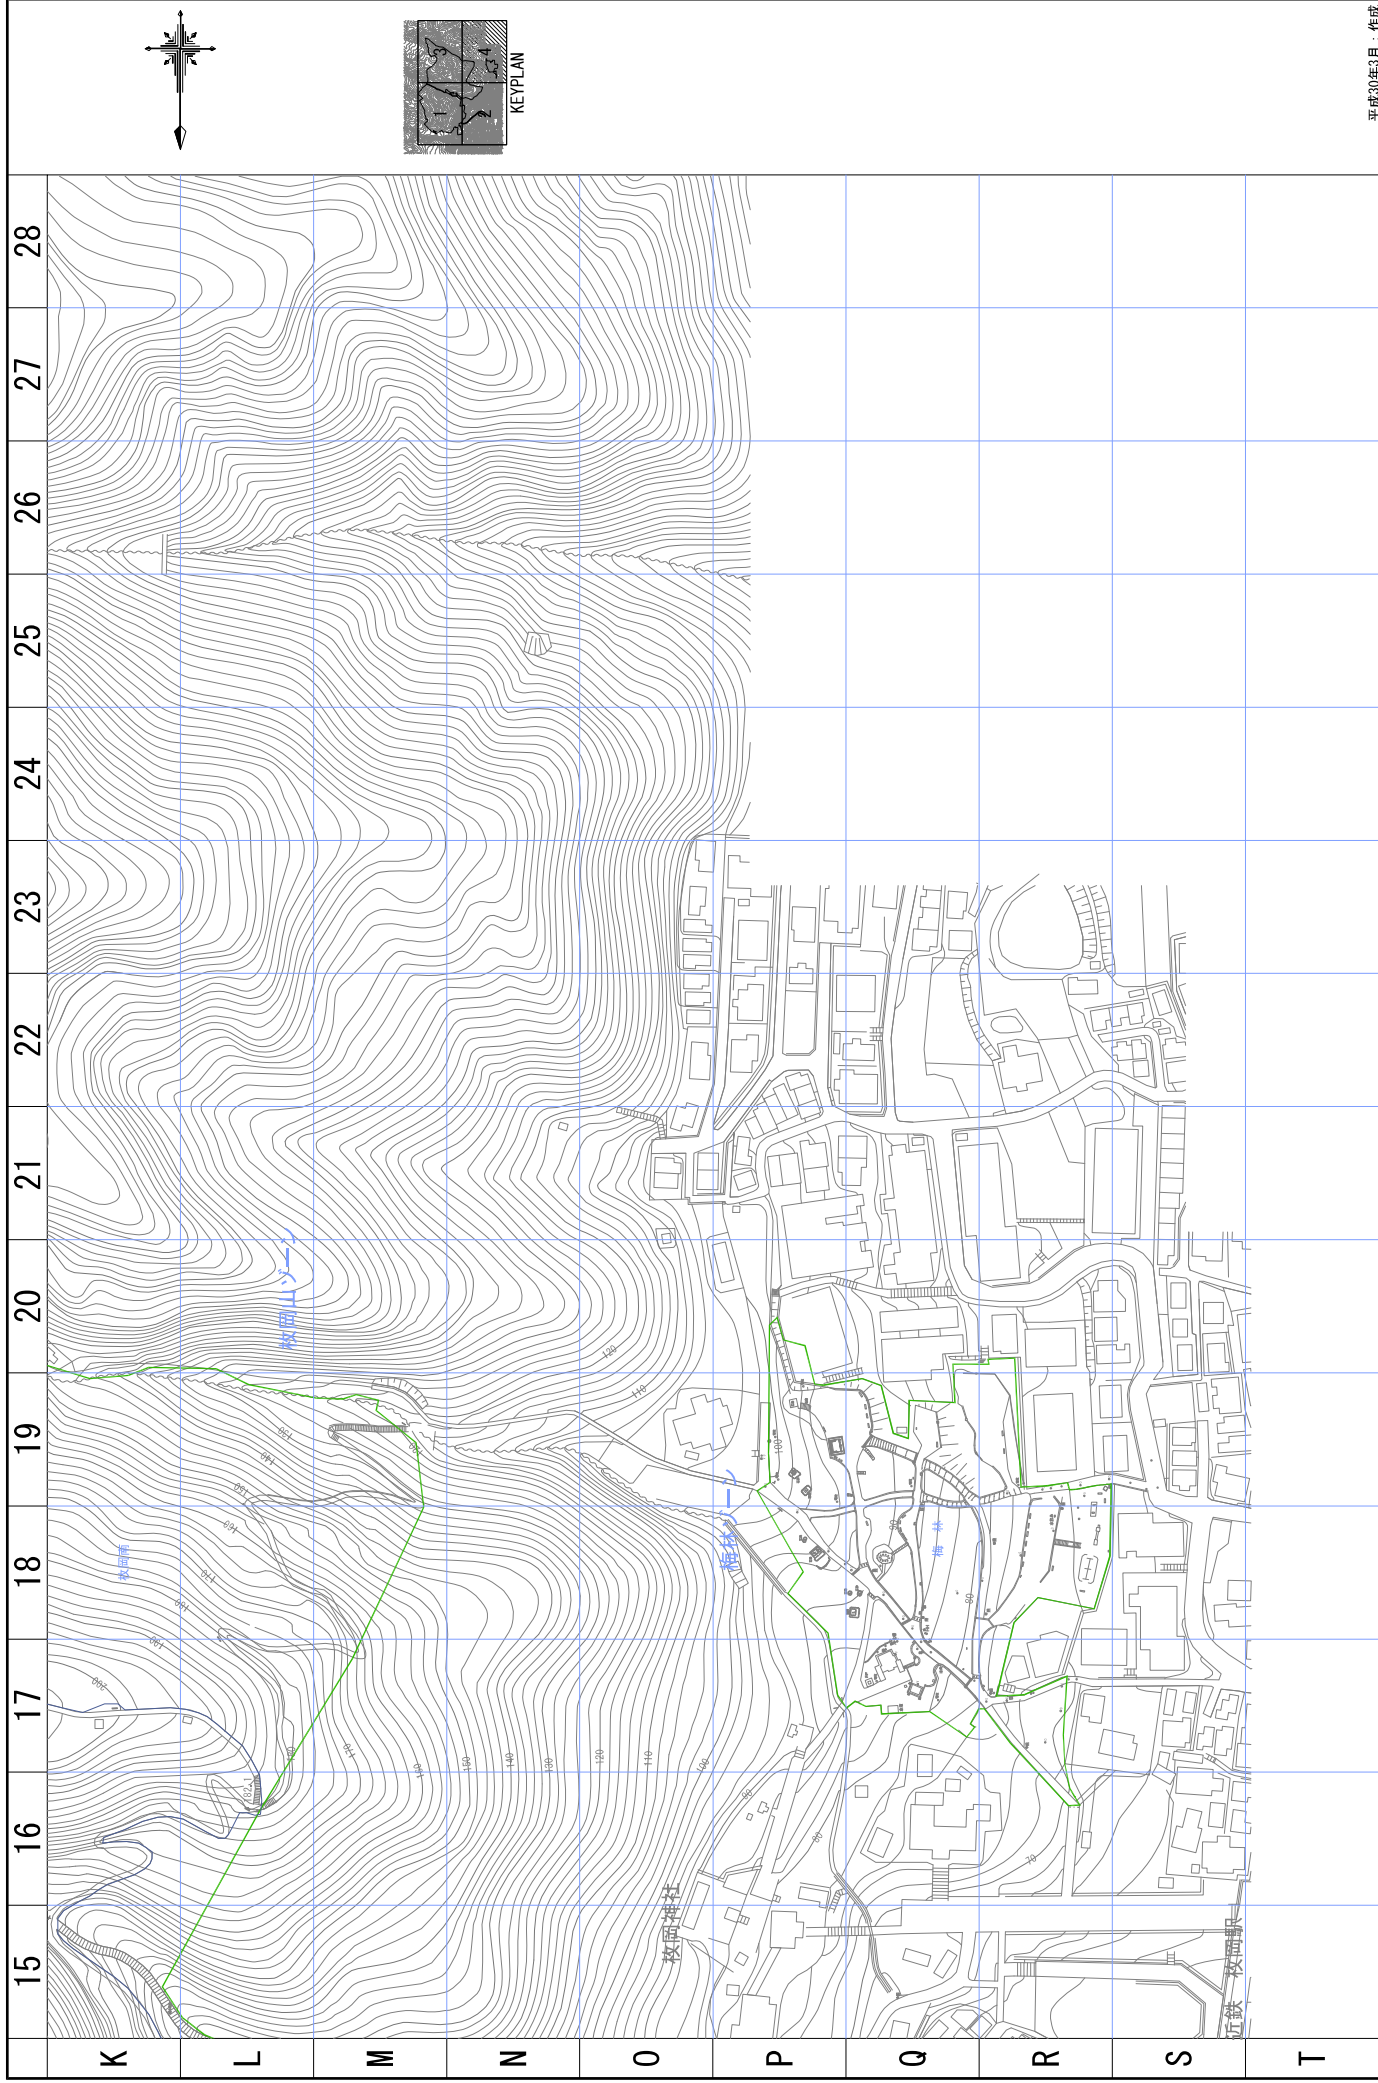

KEYPLAN

平成30年3月：作成

公園名 枚岡公園

図面種別 ベース図-1(1/4)

縮尺 A1=1:1000

平成30年3月：作成

公園名	枚岡公園
図面種別	ベース図-3(3/4)
縮尺	A1=1:1000

平成30年3月：作成

公園名	枚岡公園
図面種別	ベース図-4(4/4)
縮尺	A1=1:1000