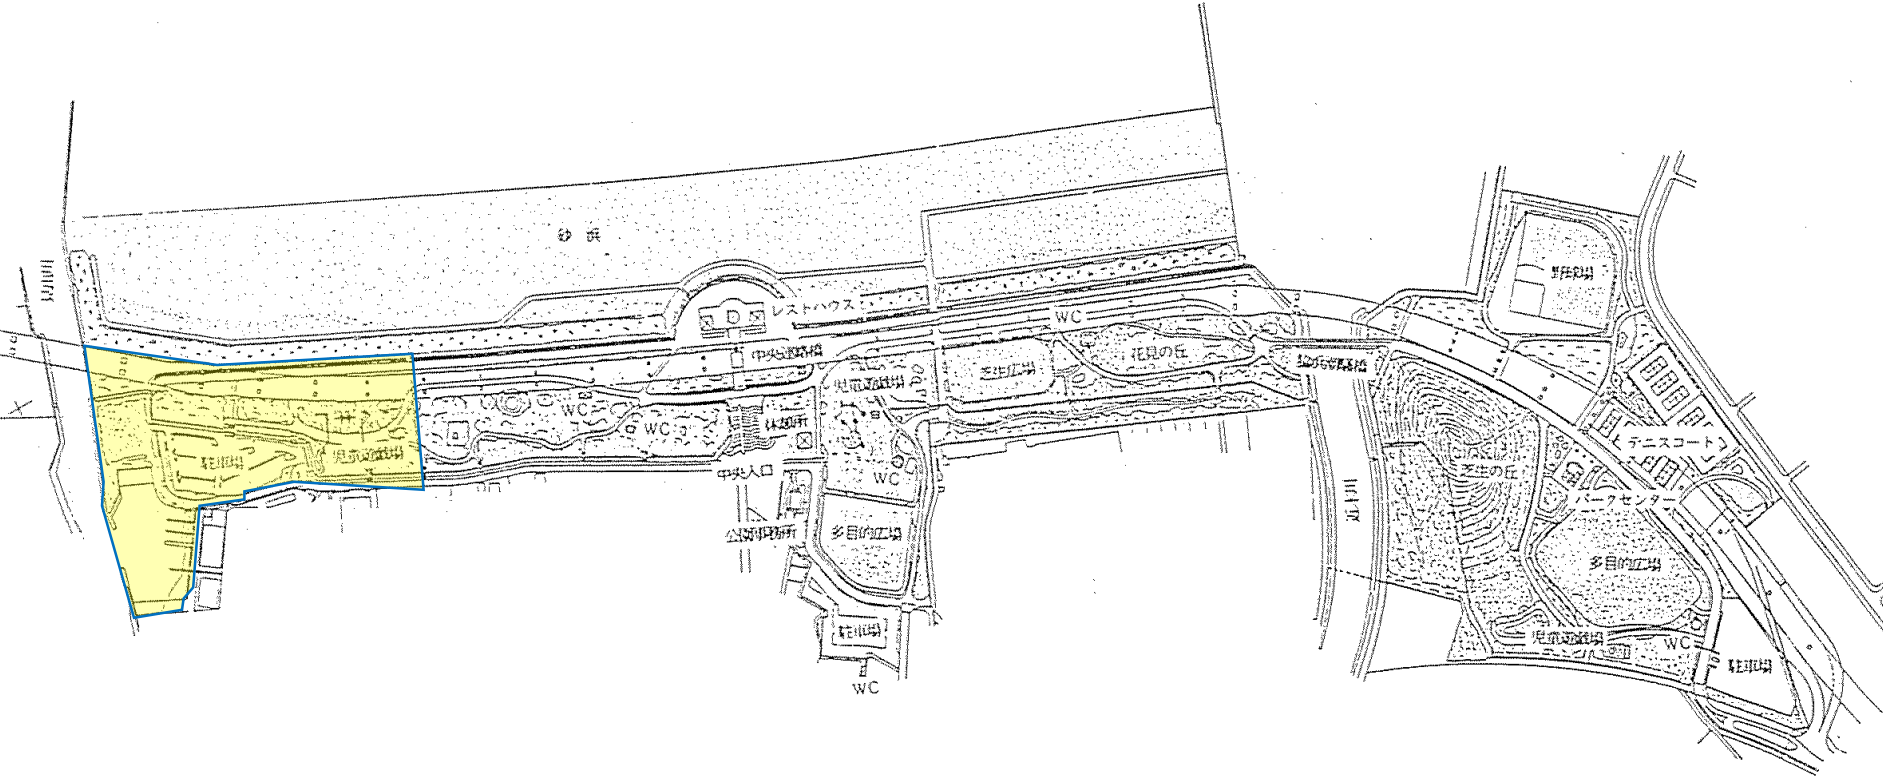

服部緑地内の国有地

資料 9

住吉公園内の国有地

凡例

国有地

製 図 住吉公園
 製 図 住吉公園

浜寺公園内の国有地

浜寺公園平面図

凡例

国有地

二色の浜公園内の国有地

二色の浜公園計画平面図

凡例

 国有地