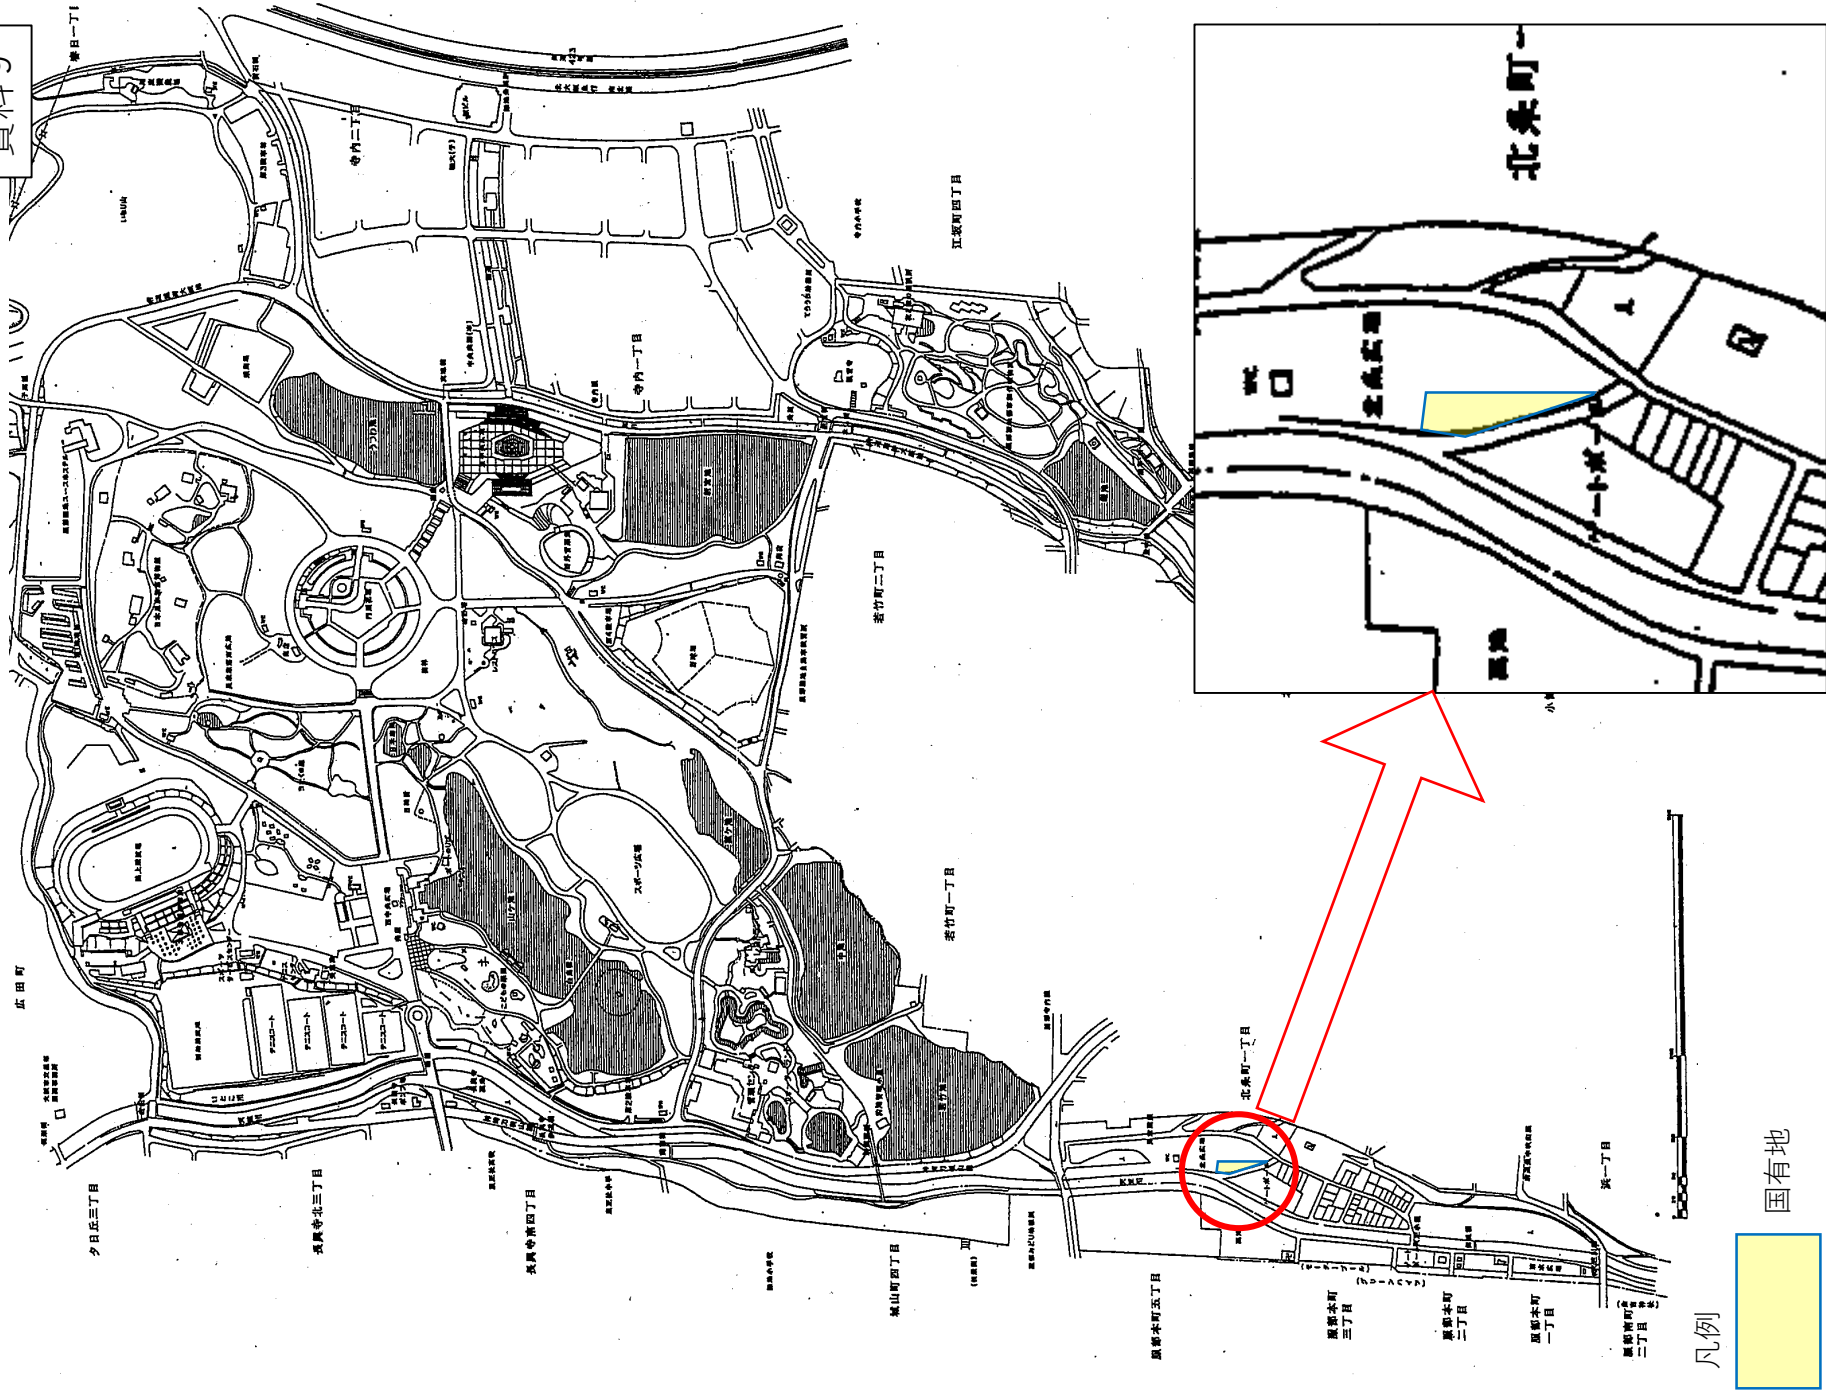

服部緑地内の国有地

資料 9

住吉公園内の国有地

凡例

国有地

製 図 住吉公園
 製 図 住吉公園

浜寺公園内の国有地

浜寺公園平面図

凡例

国有地

二色の浜公園内の国有地

二色の浜公園計画平面図

凡例

 国有地