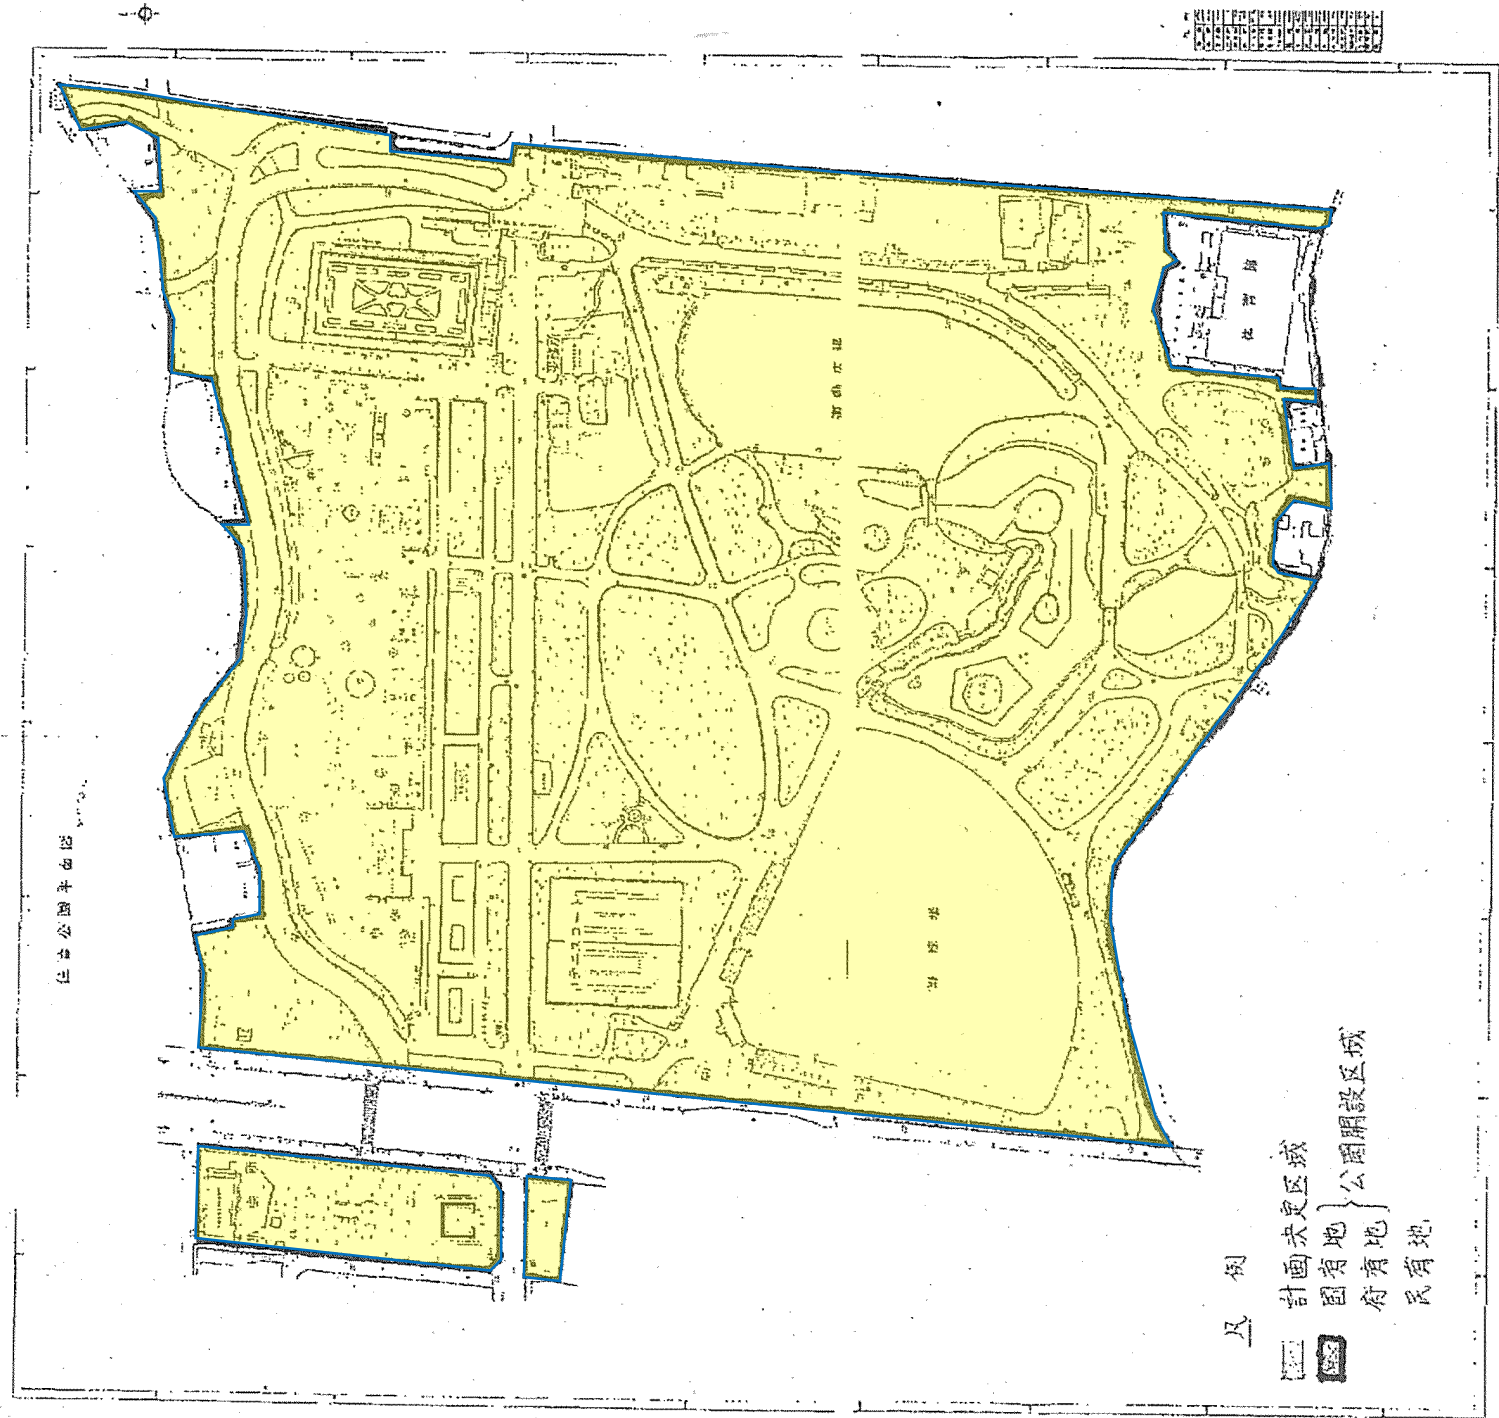

服部緑地内の国有地

資料 9

住吉公園内の国有地

凡例

国有地

製 図 住吉公園
 製 図 住吉公園

浜寺公園内の国有地

浜寺公園平面図

凡例

国有地

二色の浜公園内の国有地

二色の浜公園計画平面図

凡例

 国有地