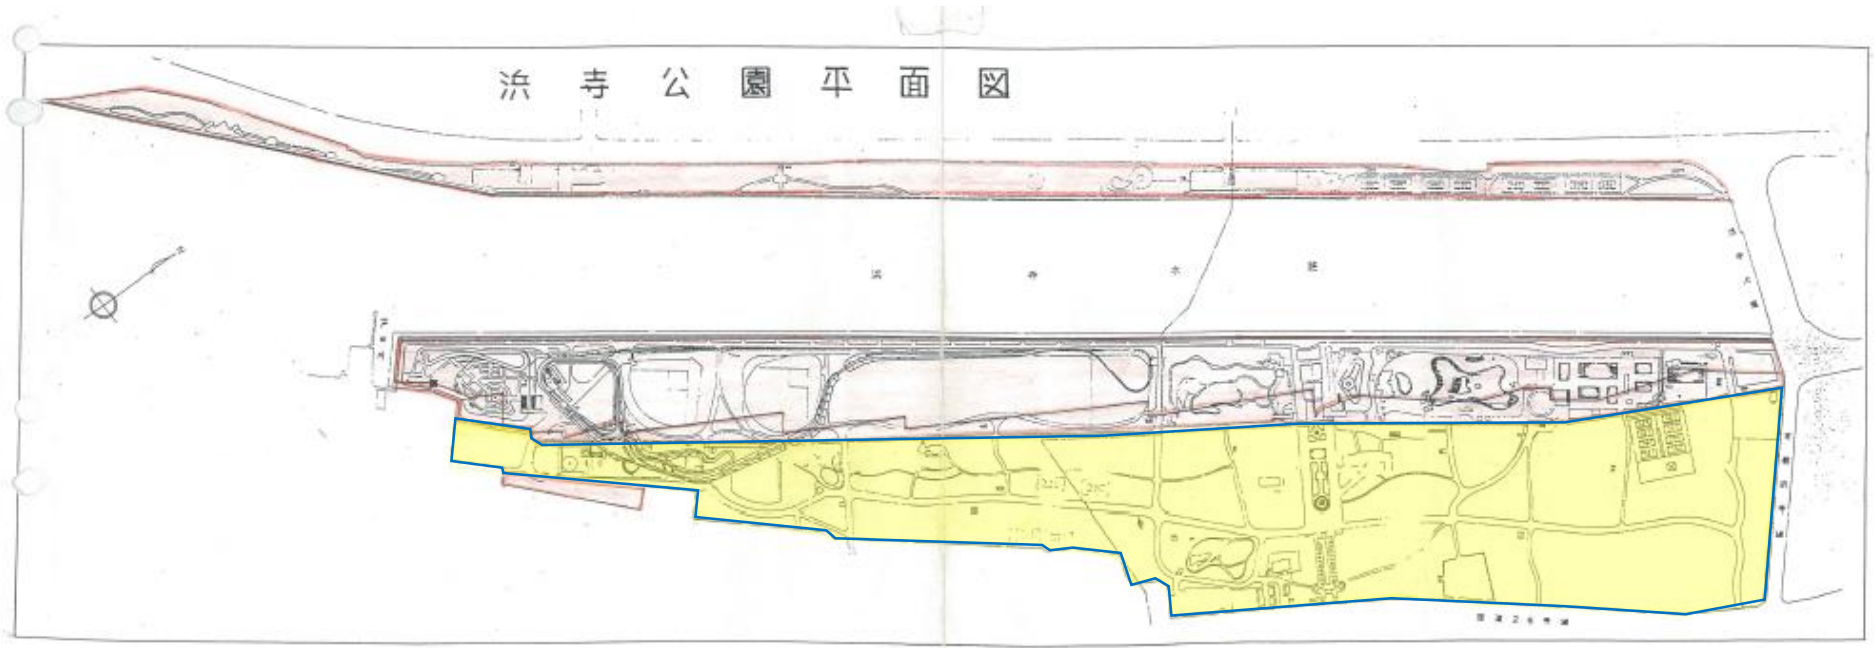

服部緑地内の国有地

資料 9

住吉公園内の国有地

凡例

国有地

製 図 住吉公園
 製 図 住吉公園

浜寺公園内の国有地

浜寺公園平面図

凡例

国有地

二色の浜公園内の国有地

二色の浜公園計画平面図

凡例

 国有地