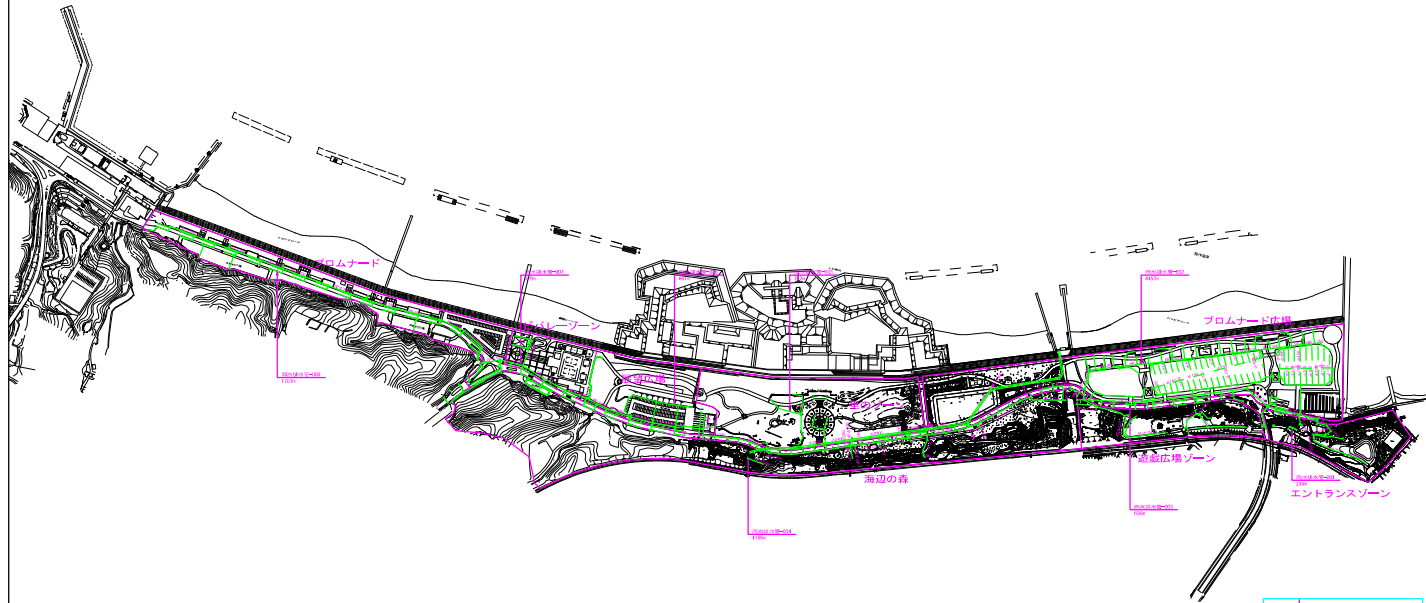

せんなん里海公園 電気・給水・下水設備平面図

S=1:3000

凡例

記号	名称
●	配電・灯
●	給電・給
●	ハンドポンプ
—	電線・電線管

公園名	せんなん里海公園		
種別	電気・給水・下水設備平面図		
図面番号	1 / 1	業	縮尺 1:3000
岸和田土木事務所			

せんなん里海公園 電気・給水・下水設備平面図

0 50 100 150 200

公園名	せんなん里海公園	
設計図名	第1種水・下水施設平面図(排水)	
図面番号	第	1:3000
設計年月	年	月
岸和田土木事務所		

せんなん里海公園 電気・給水・下水設備平面図

公園名	せんなん里海公園		
設計図名	③-①給水・下水施設平面図(汚水)		
図面番号	1	冊	1:3000
設計年月		年	
原 和 田 土 木 事 務 所			