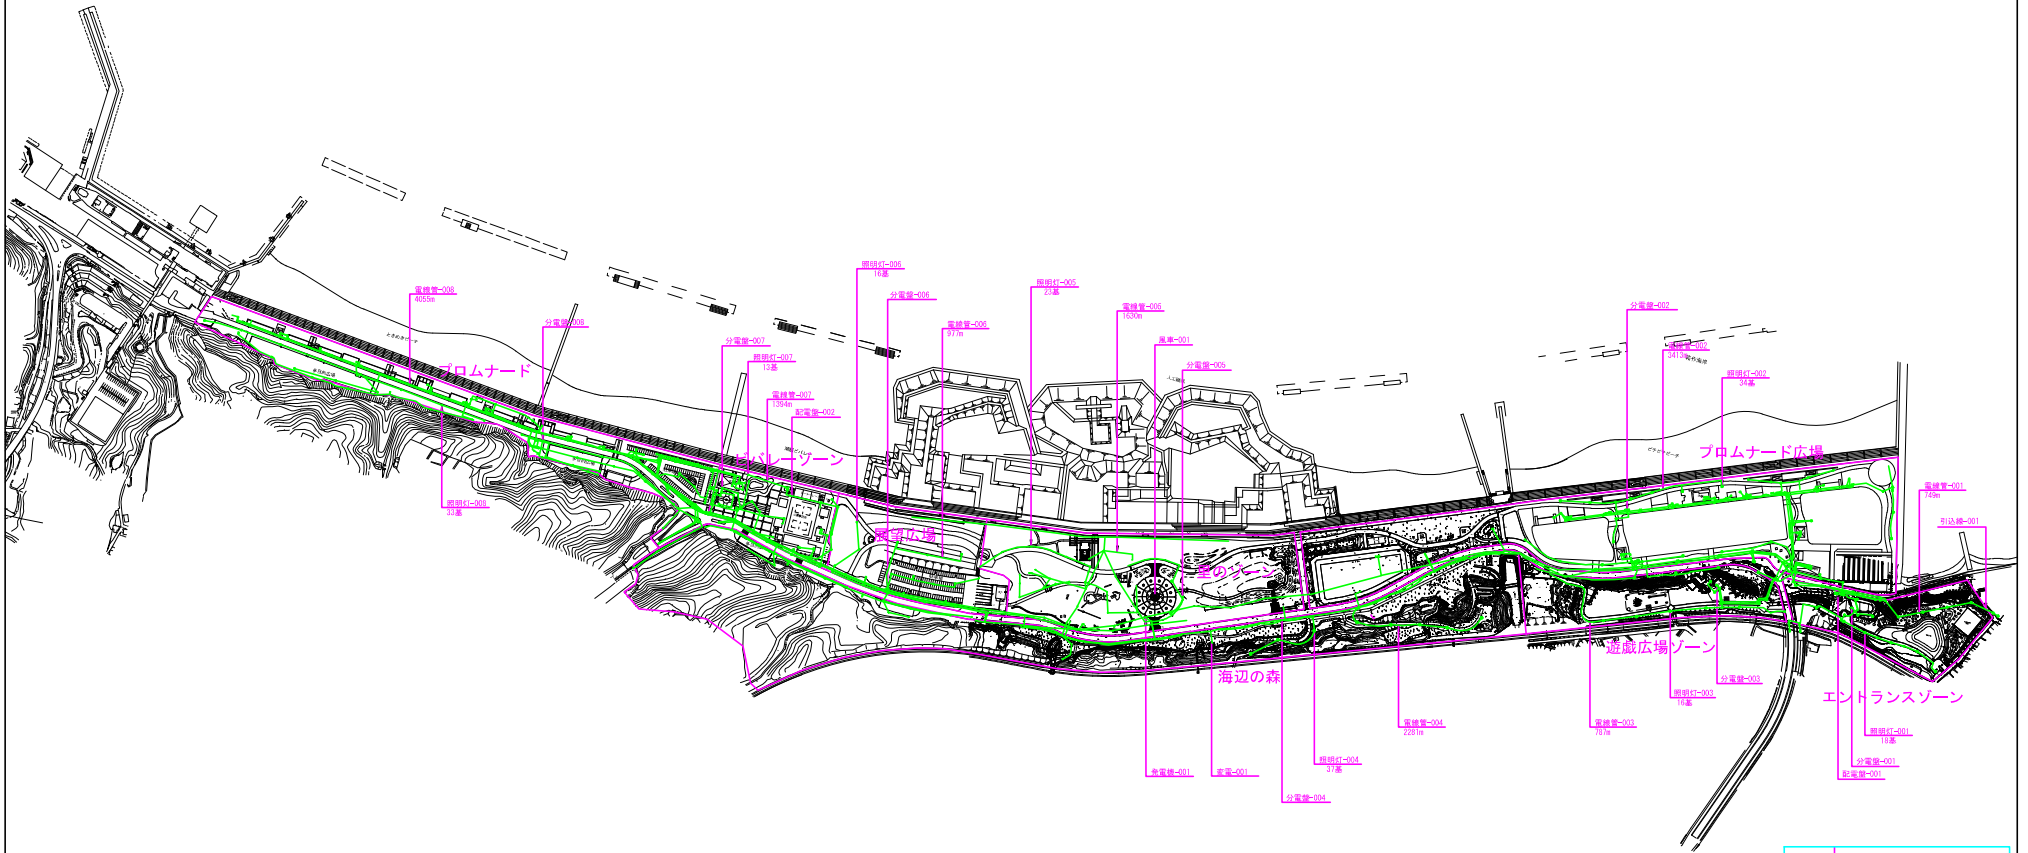

せんなん里海公園 電気・給水・下水設備平面図

S=1:3000

凡例

記号	名称
●	配電・灯
●	給電・給
●	ハンドポンプ
—	電線・電線管

公園名	せんなん里海公園		
種別	電気・給水・下水設備平面図		
図面番号	1 / 1	業	縮尺 1:3000
岸和田土木事務所			

せんなん里海公園 電気・給水・下水設備平面図

0 50 100 150 200

公園名	せんなん里海公園	
設計図名	第1種水・下水施設平面図(排水)	
図面番号	第	1:3000
設計年月	年	月
岸和田土木事務所		

せんなん里海公園 電気・給水・下水設備平面図

公園名	せんなん里海公園		
設計図名	③-①給水・下水施設平面図(汚水)		
図面番号	1	冊	1:3000
設計年月		年	
原 和 田 土 木 事 務 所			