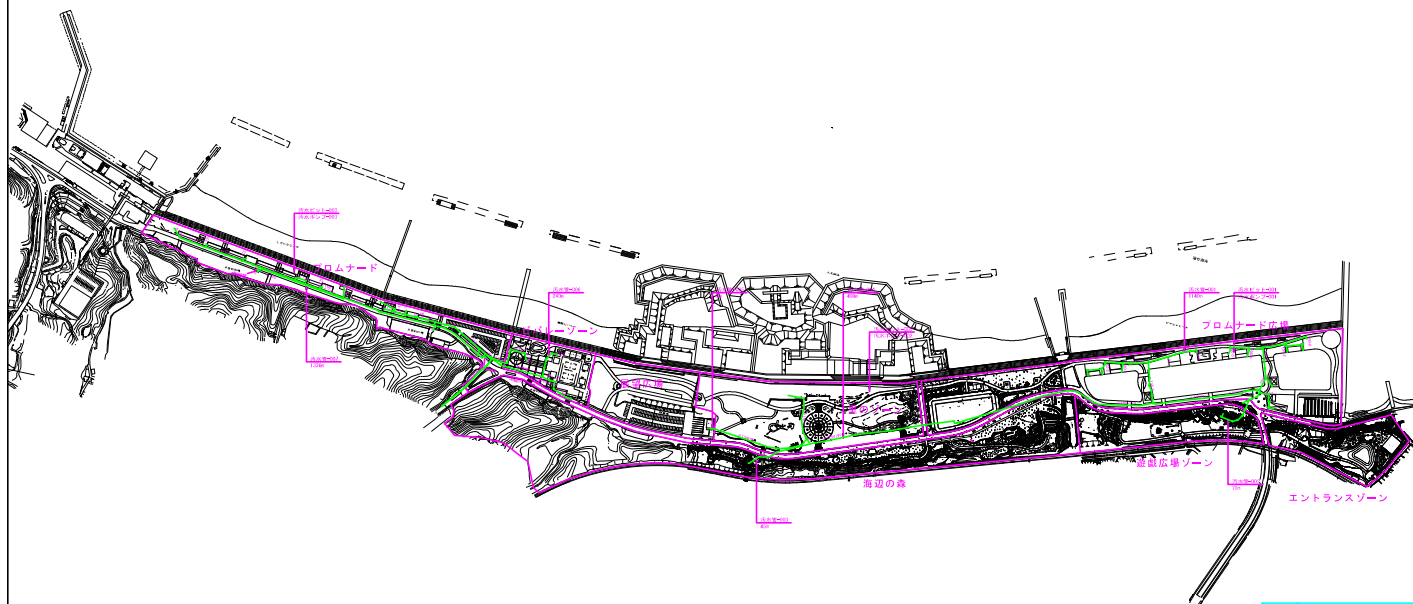

せんなん里海公園 電気・給水・下水設備平面図

S=1:3000

凡例

記号	名称
●	配電・灯
●	給電・給
●	ハンドポンプ
—	電線・電線管

公園名	せんなん里海公園		
種別	電気・給水・下水設備平面図		
図面番号	1 / 1	業	縮尺 1:3000
岸和田土木事務所			

せんなん里海公園 電気・給水・下水設備平面図

0 50 100 150 200

公園名	せんなん里海公園	
設計図名	第1種水・下水施設平面図(排水)	
図面番号	第	1:3000
設計年月	年	月
岸和田土木事務所		

せんなん里海公園 電気・給水・下水設備平面図

公園名	せんなん里海公園		
設計図名	③-①給水・下水施設平面図(汚水)		
図面番号	1	冊	1:3000
設計年月		年	
原 和 田 土 木 事 務 所			