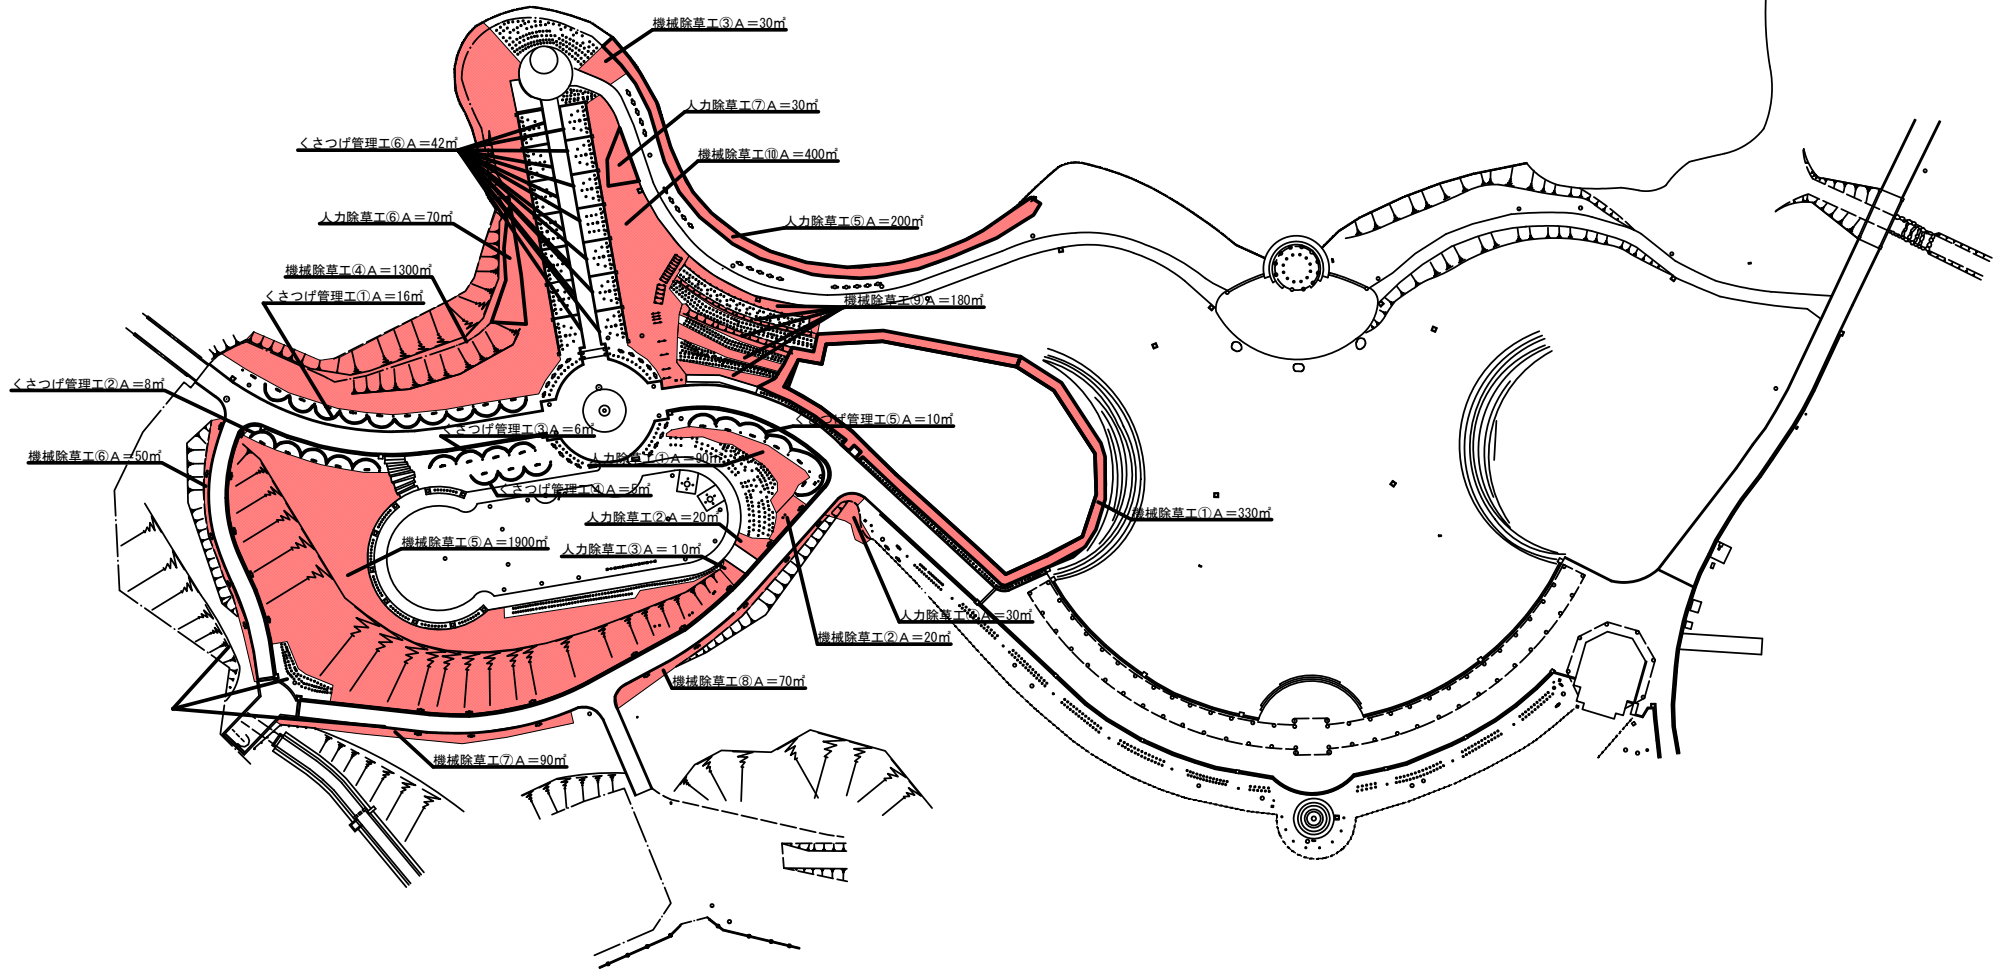

蜻蛉池公園平面図

蜻蛉池公園 特殊庭園区域図

水と緑の音楽広場

あじさい園

バラ管理工平面図

芝生地管理工平面図

樹林地管理工平面図

1	2
3	4

水と緑の音楽広場（バラ管理図） 縮尺 1 : 250

(3)

蜻蛉池公園あじさい園