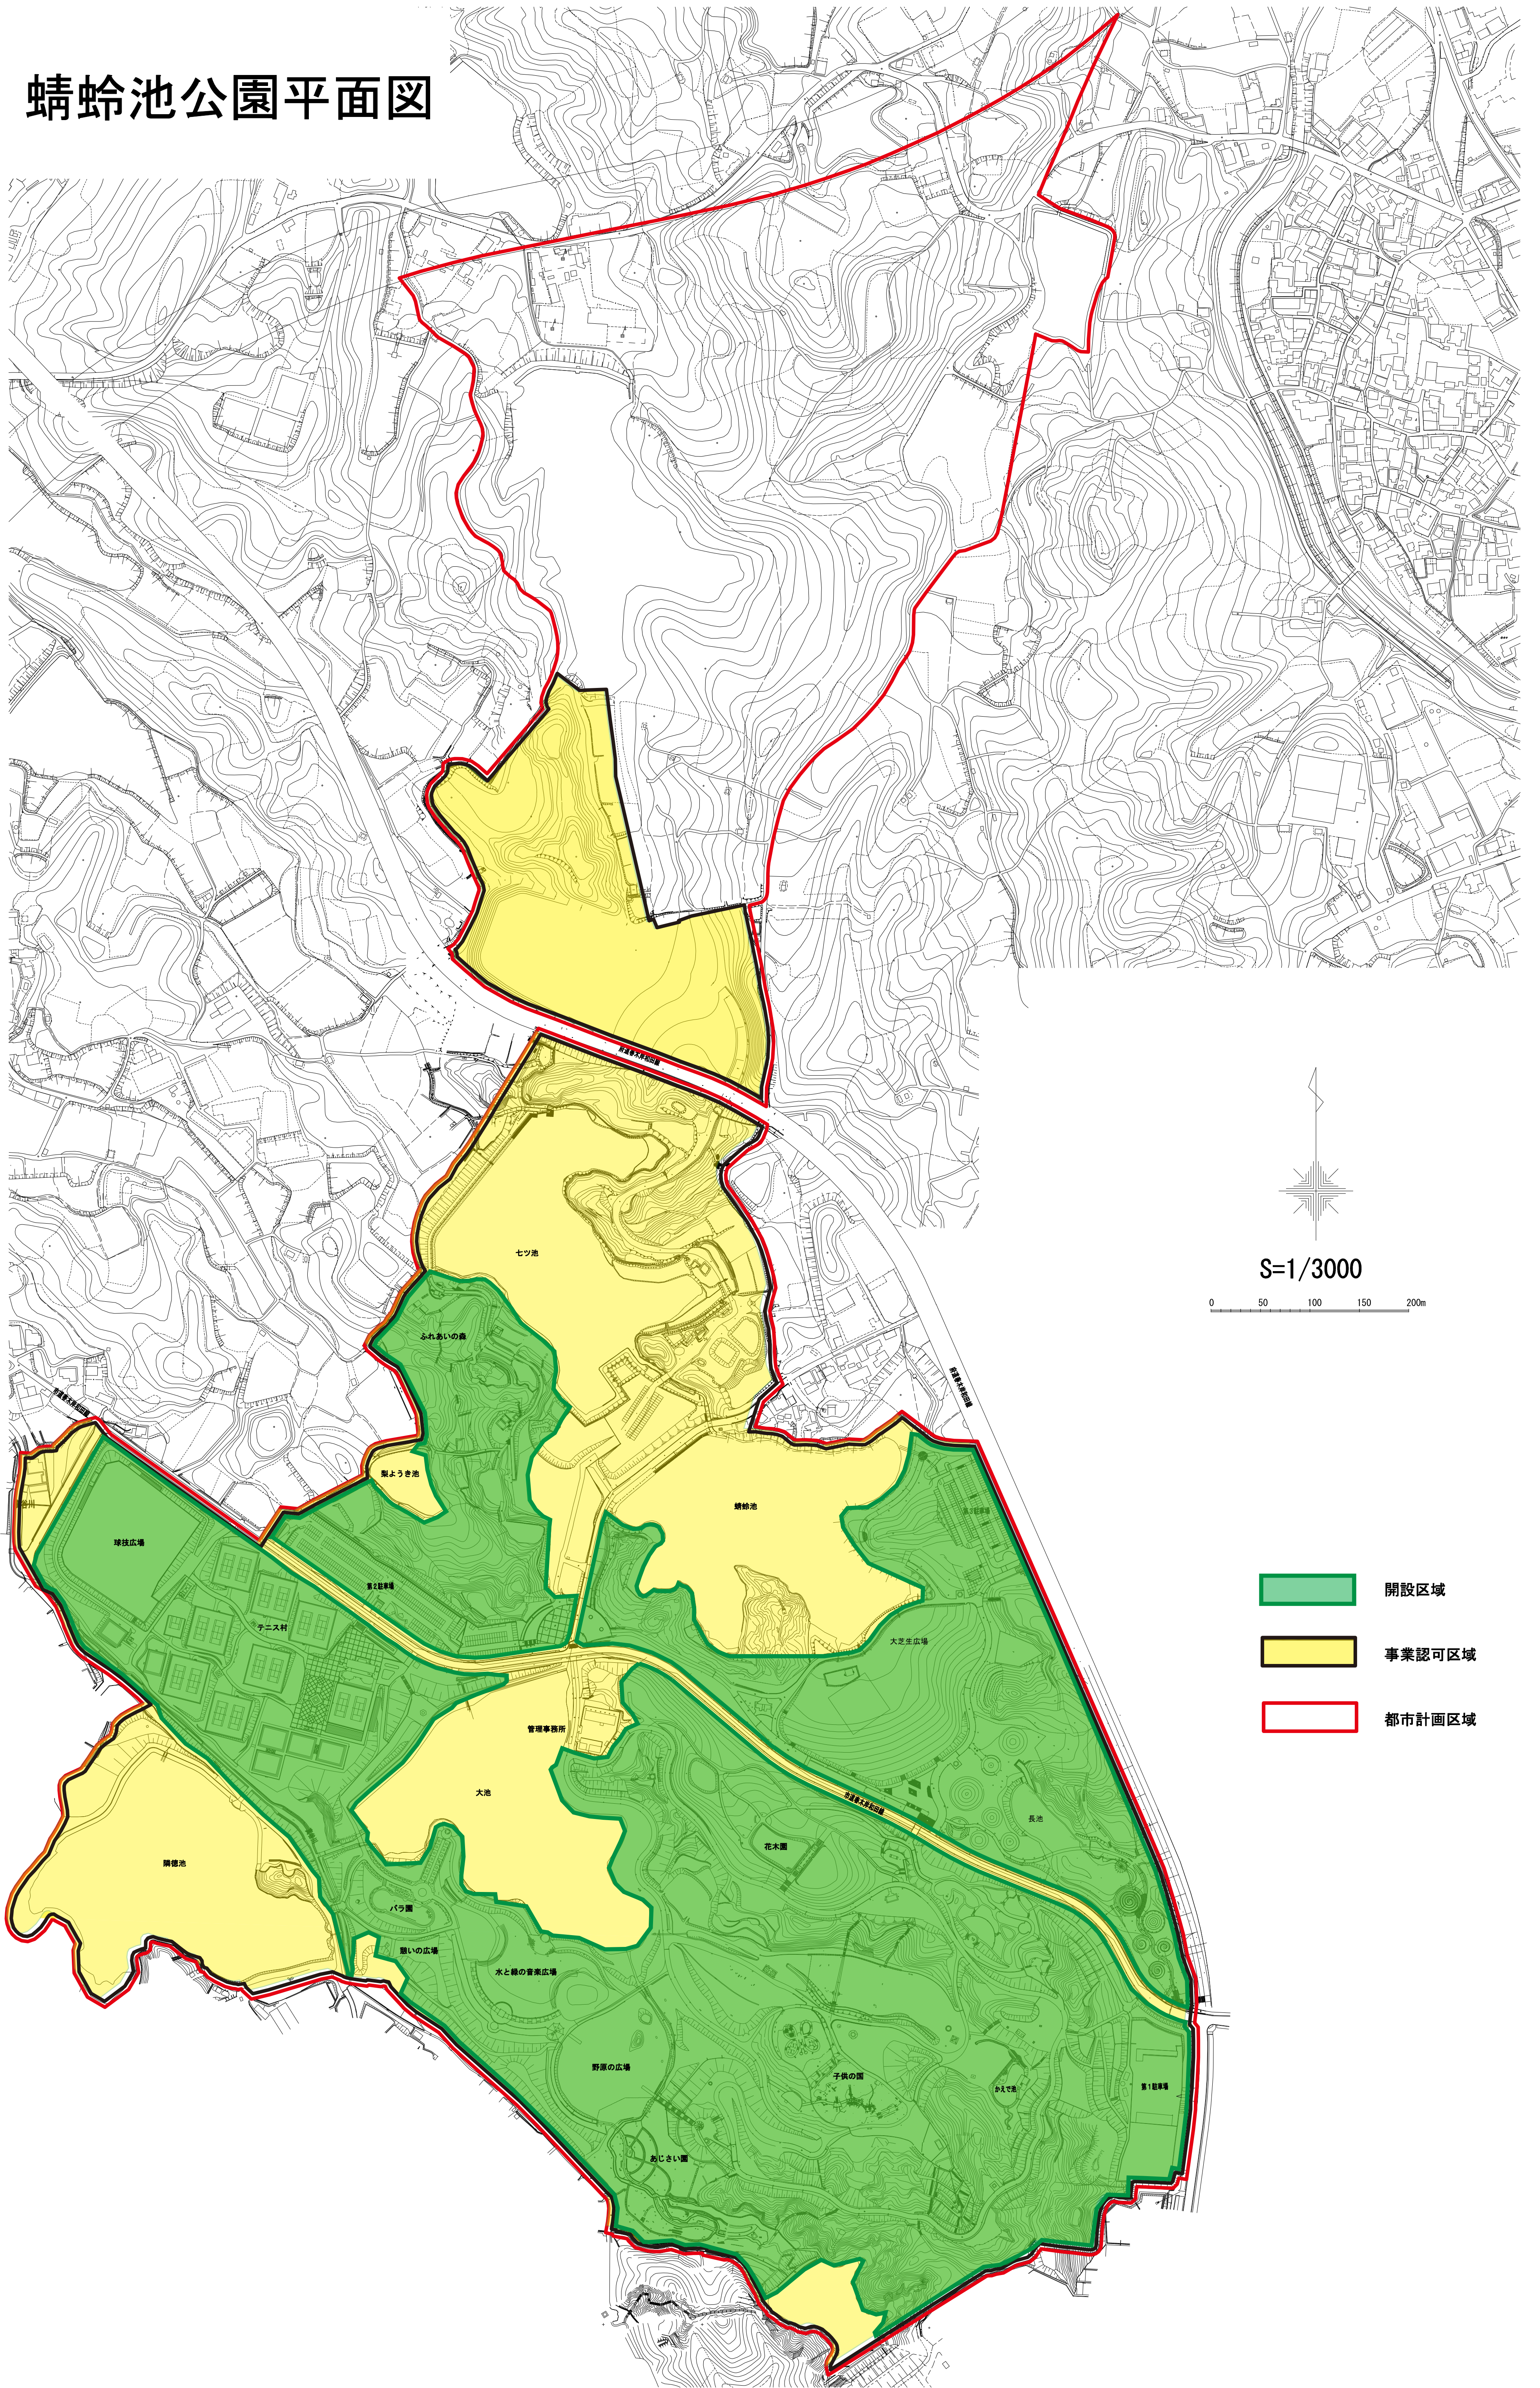

蜻蛉池公園平面図

蜻蛉池公園 特殊庭園区域図

水と緑の音楽広場

あじさい園

バラ管理工平面図

芝生地管理工平面図

樹林地管理工平面図

1	2
3	4

水と緑の音楽広場（バラ管理図） 縮尺 1 : 250

(3)

蜻蛉池公園あじさい園