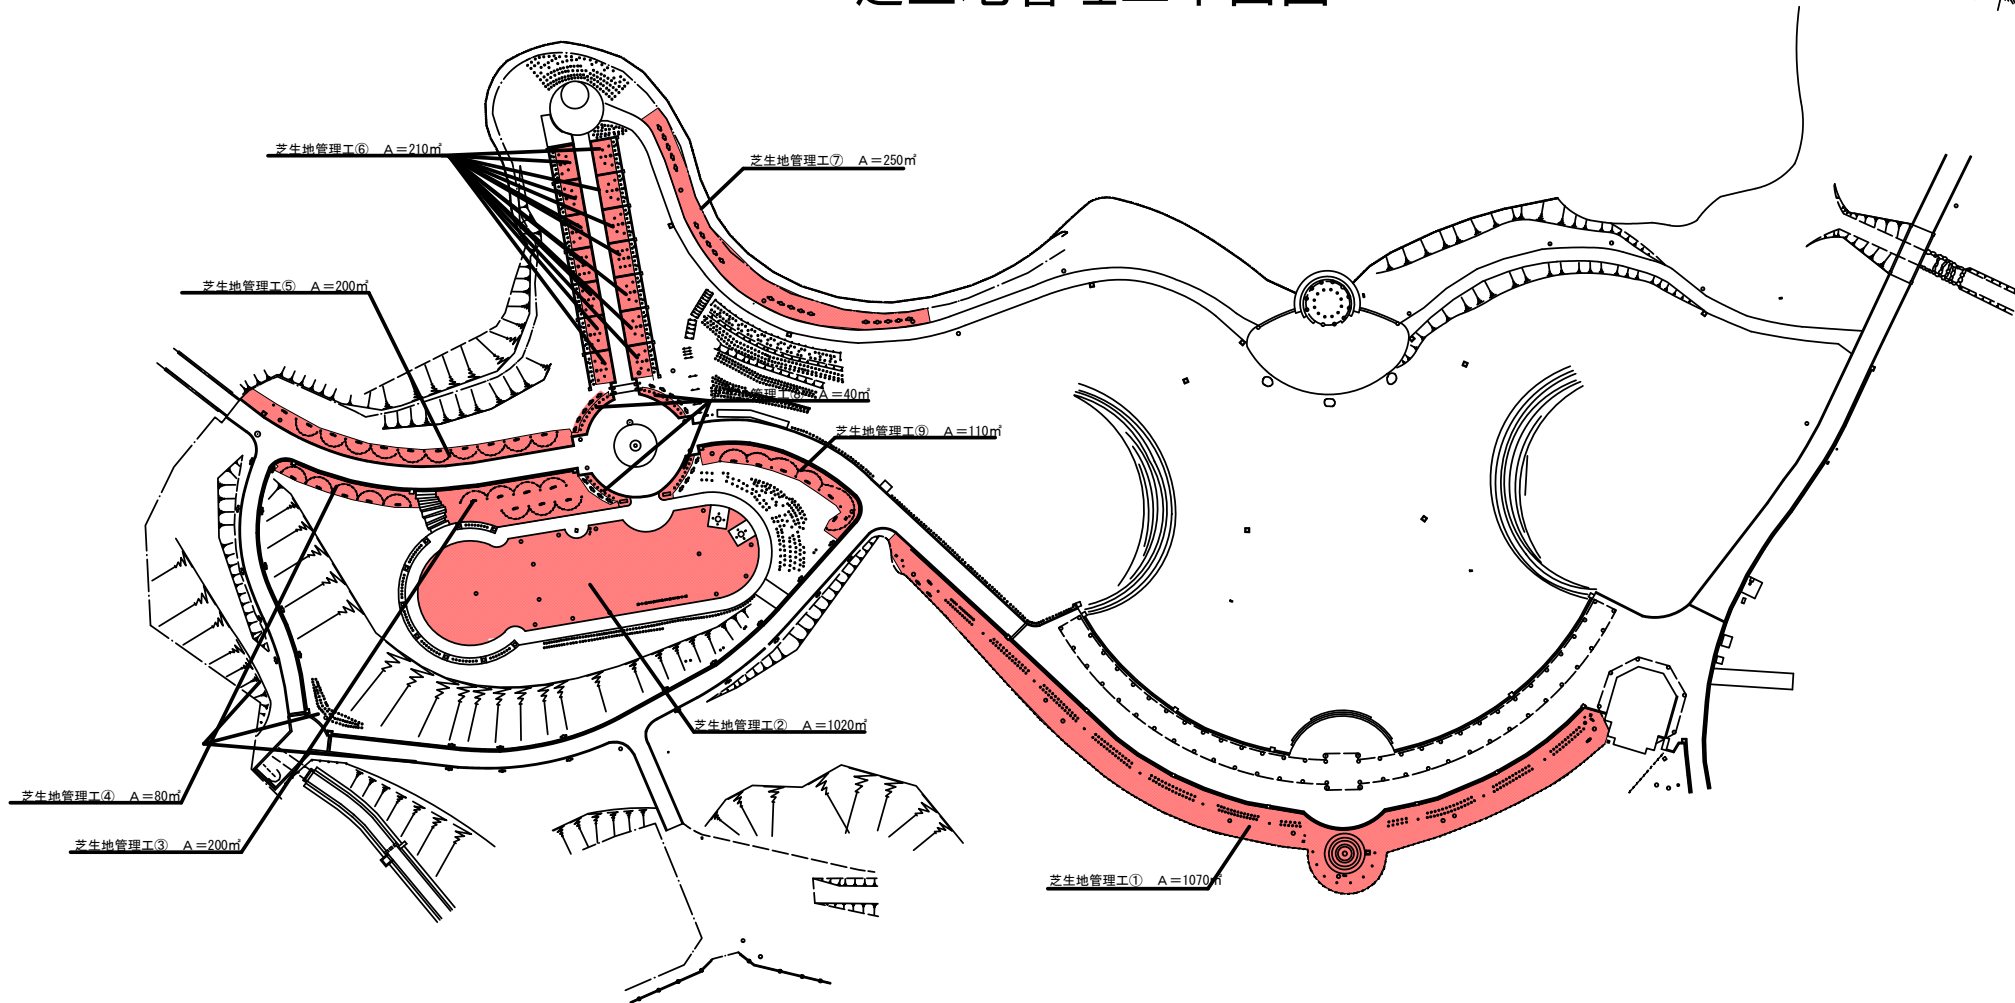

蜻蛉池公園平面図

蜻蛉池公園 特殊庭園区域図

水と緑の音楽広場

あじさい園

バラ管理工平面図

芝生地管理工平面図

樹林地管理工平面図

1	2
3	4

水と緑の音楽広場（バラ管理図） 縮尺 1 : 250

(3)

蜻蛉池公園あじさい園