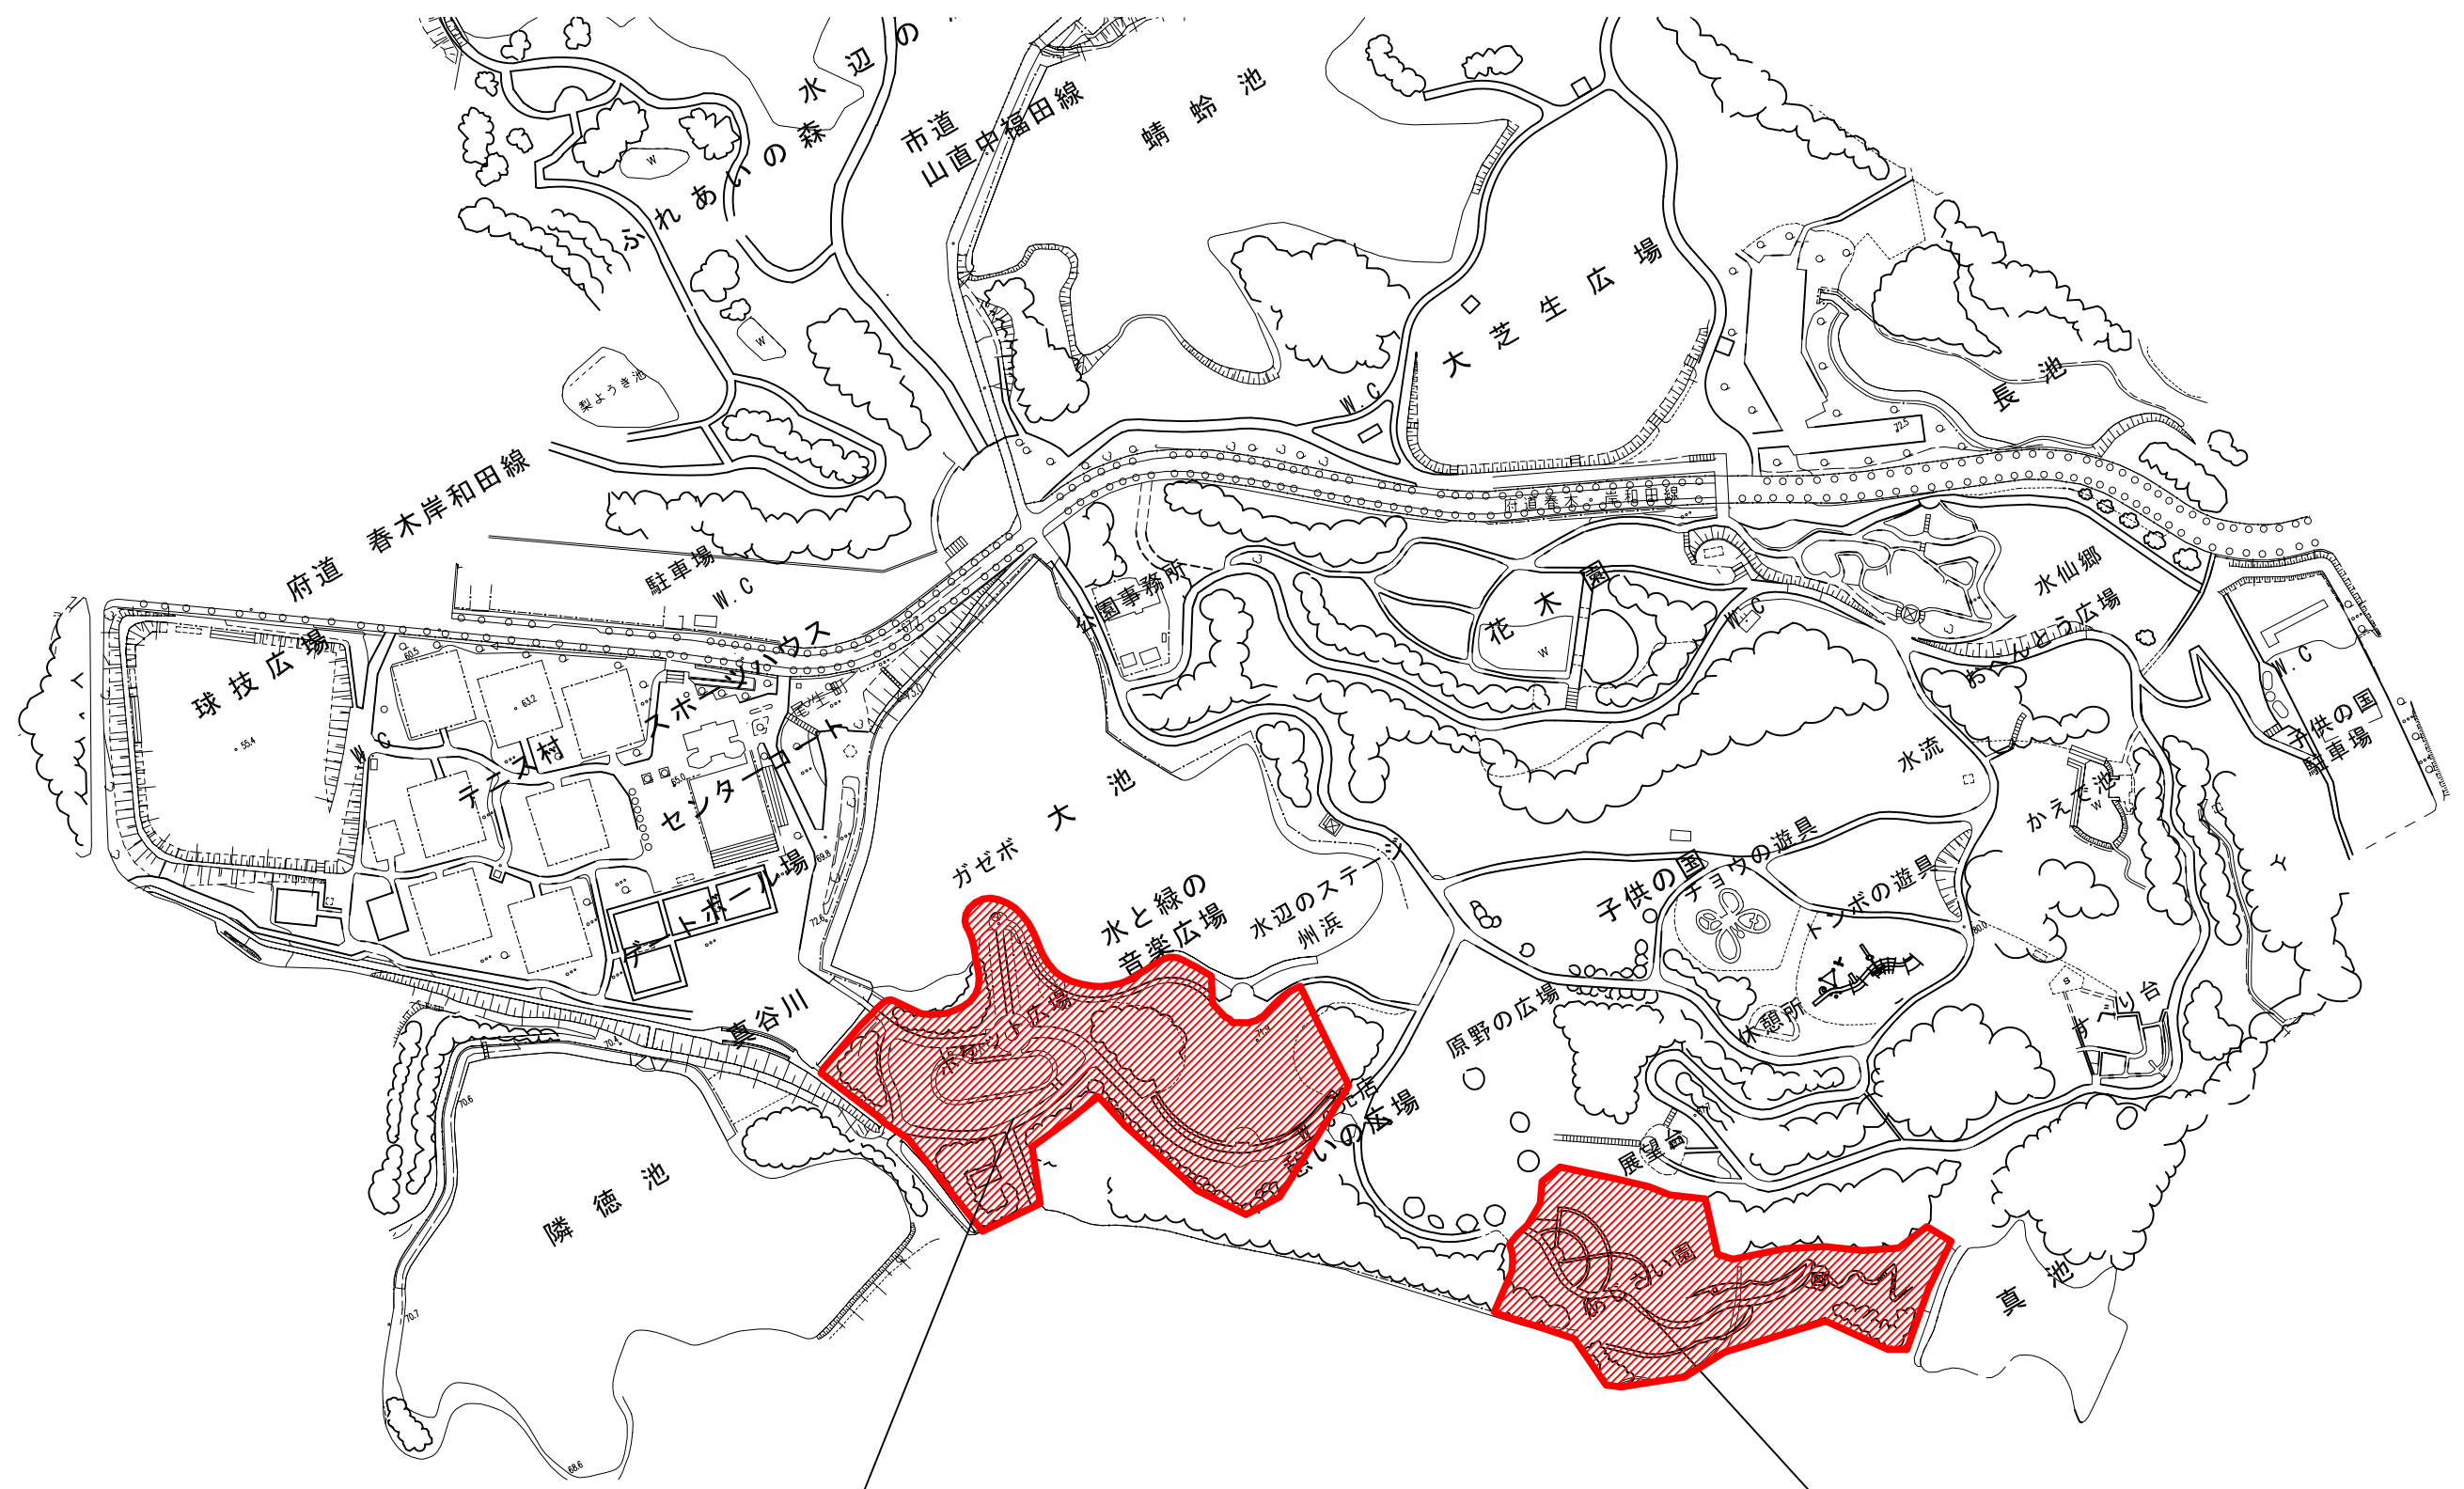

蜻蛉池公園平面図

蜻蛉池公園 特殊庭園区域図

水と緑の音楽広場

あじさい園

バラ管理工平面図

芝生地管理工平面図

樹林地管理工平面図

1	2
3	4

水と緑の音楽広場（バラ管理図） 縮尺 1 : 250

(3)

蜻蛉池公園あじさい園