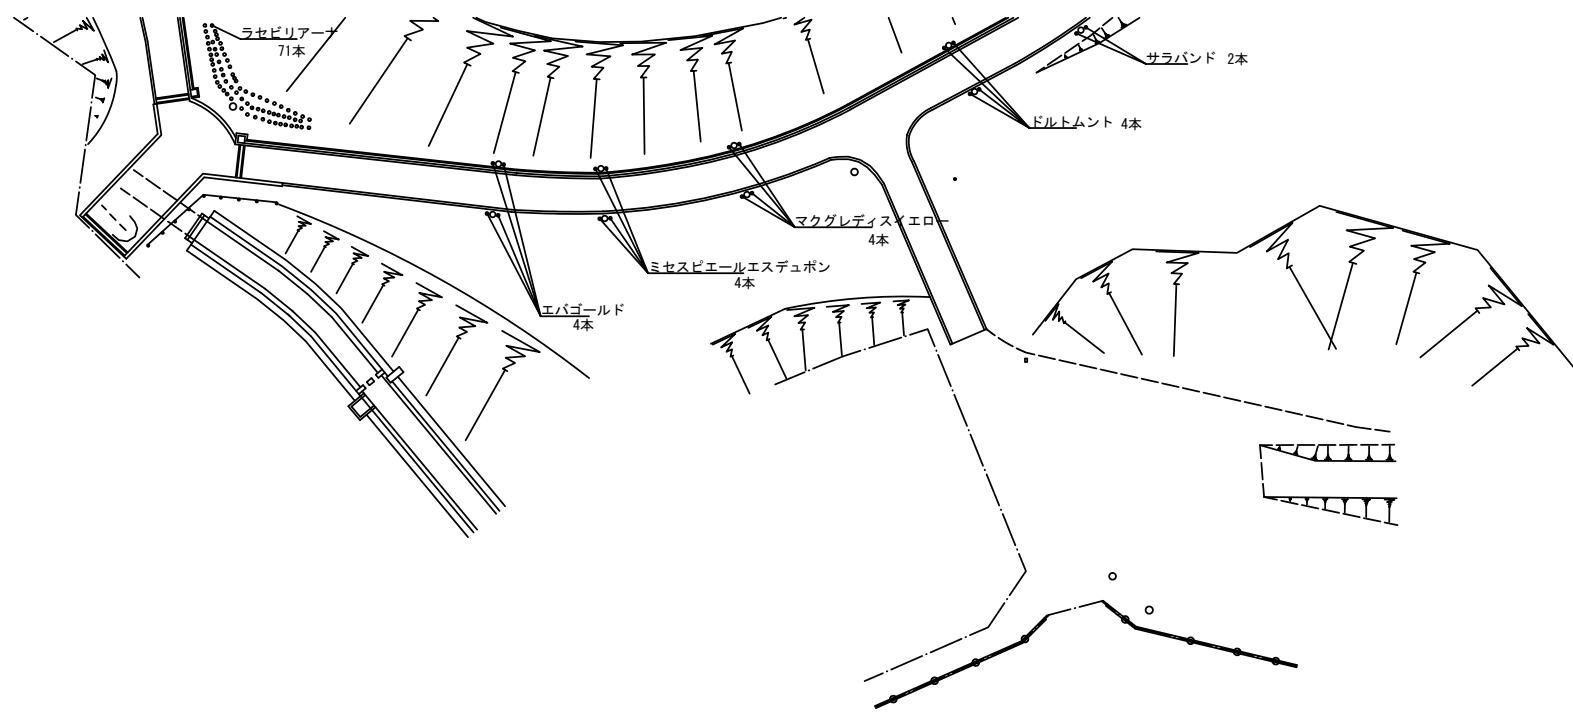

蜻蛉池公園平面図

蜻蛉池公園 特殊庭園区域図

水と緑の音楽広場

あじさい園

バラ管理工平面図

芝生地管理工平面図

樹林地管理工平面図

1	2
3	4

水と緑の音楽広場（バラ管理図） 縮尺 1 : 250

(3)

蜻蛉池公園あじさい園