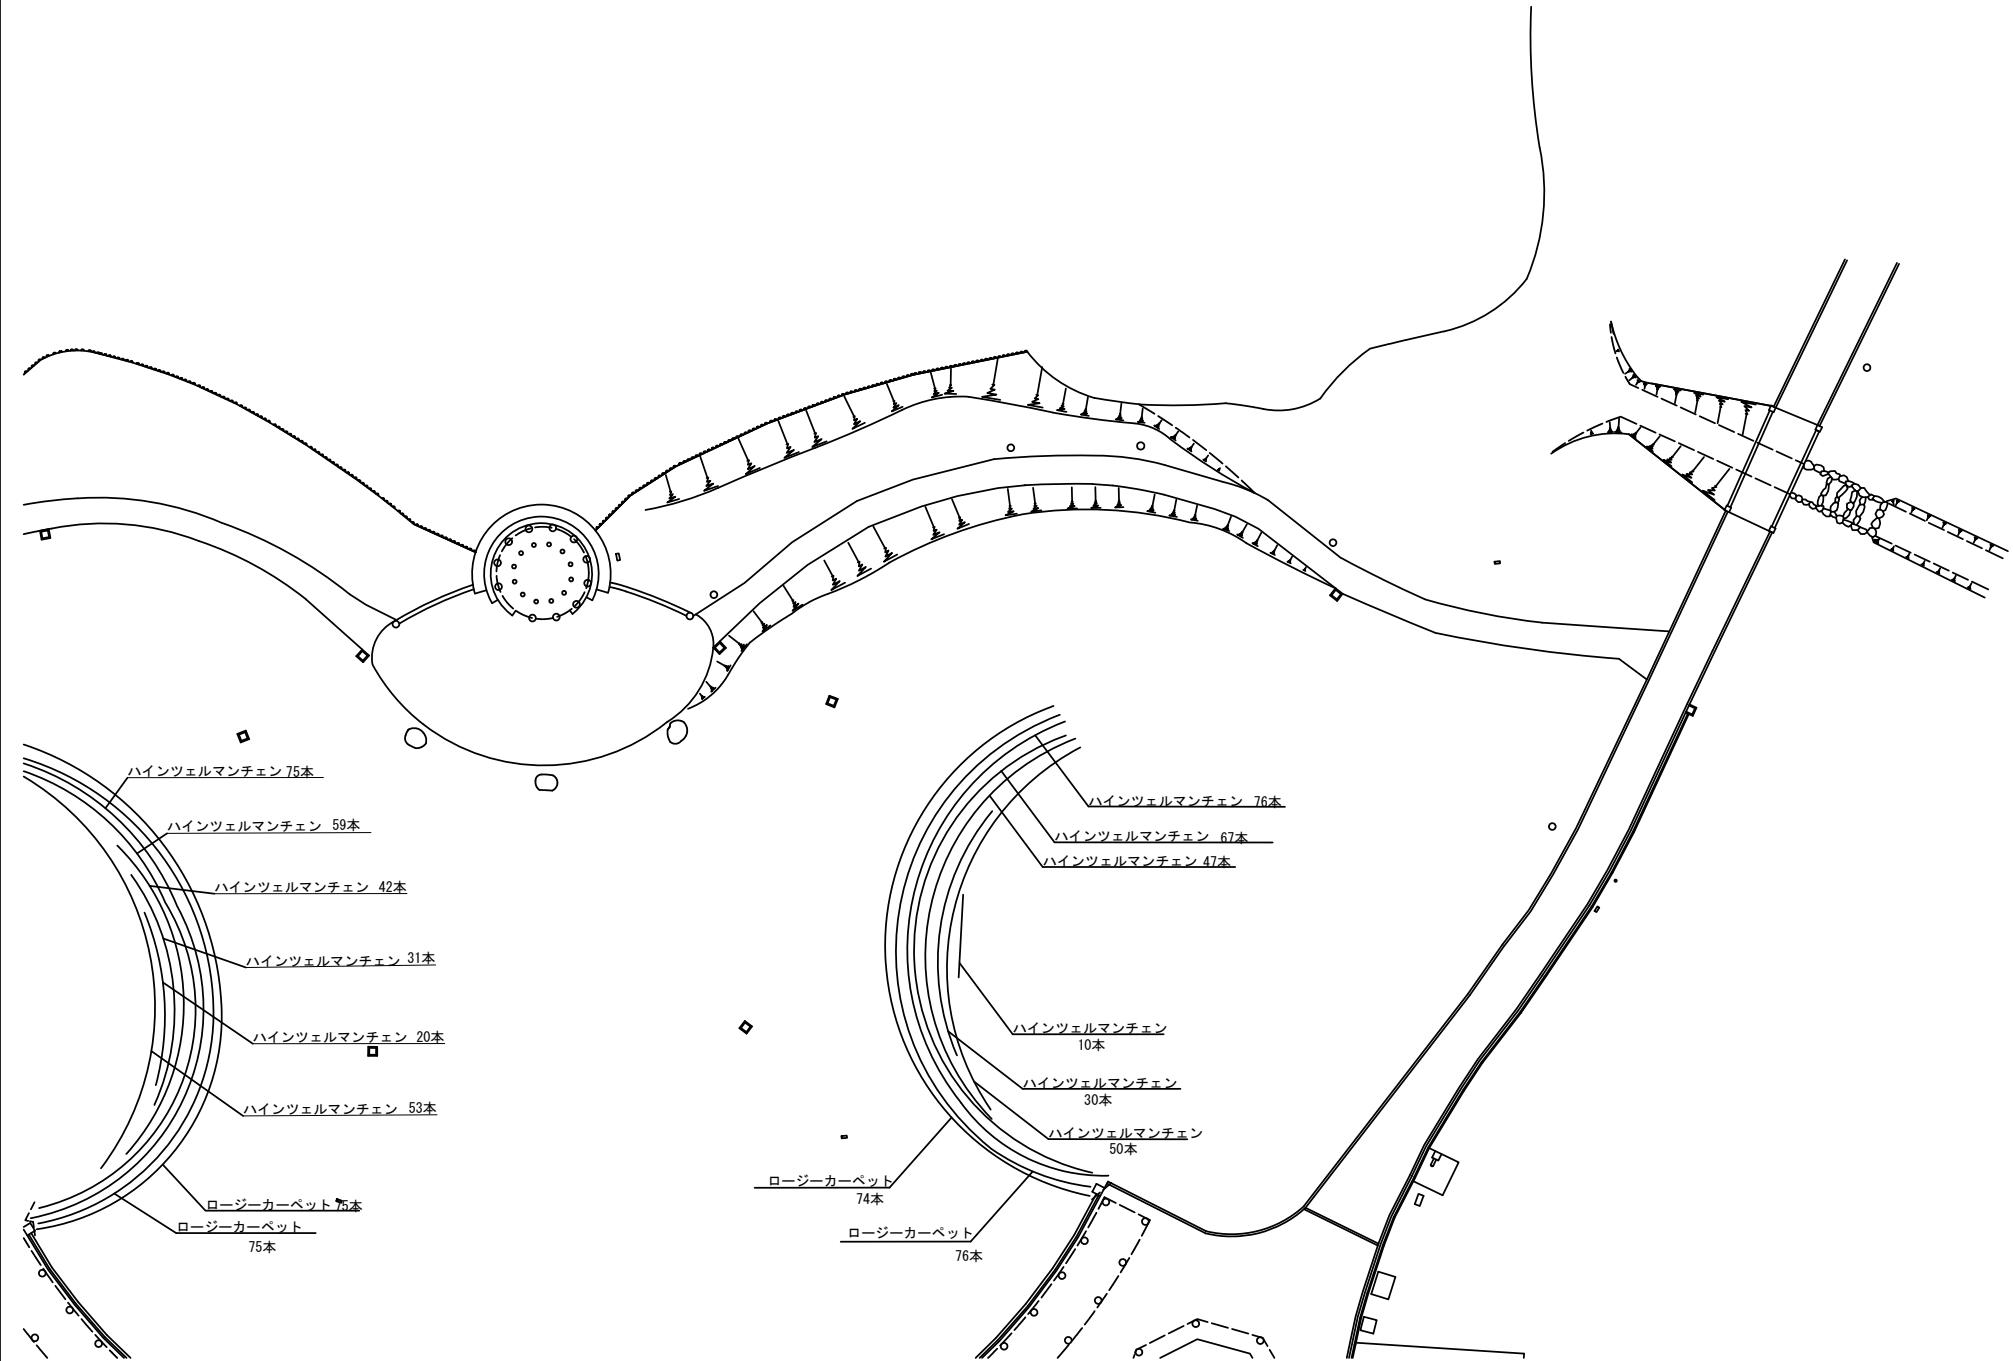

蜻蛉池公園平面図

蜻蛉池公園 特殊庭園区域図

水と緑の音楽広場

あじさい園

バラ管理工平面図

芝生地管理工平面図

樹林地管理工平面図

1	2
3	4

水と緑の音楽広場（バラ管理図） 縮尺 1 : 250

(3)

蜻蛉池公園あじさい園