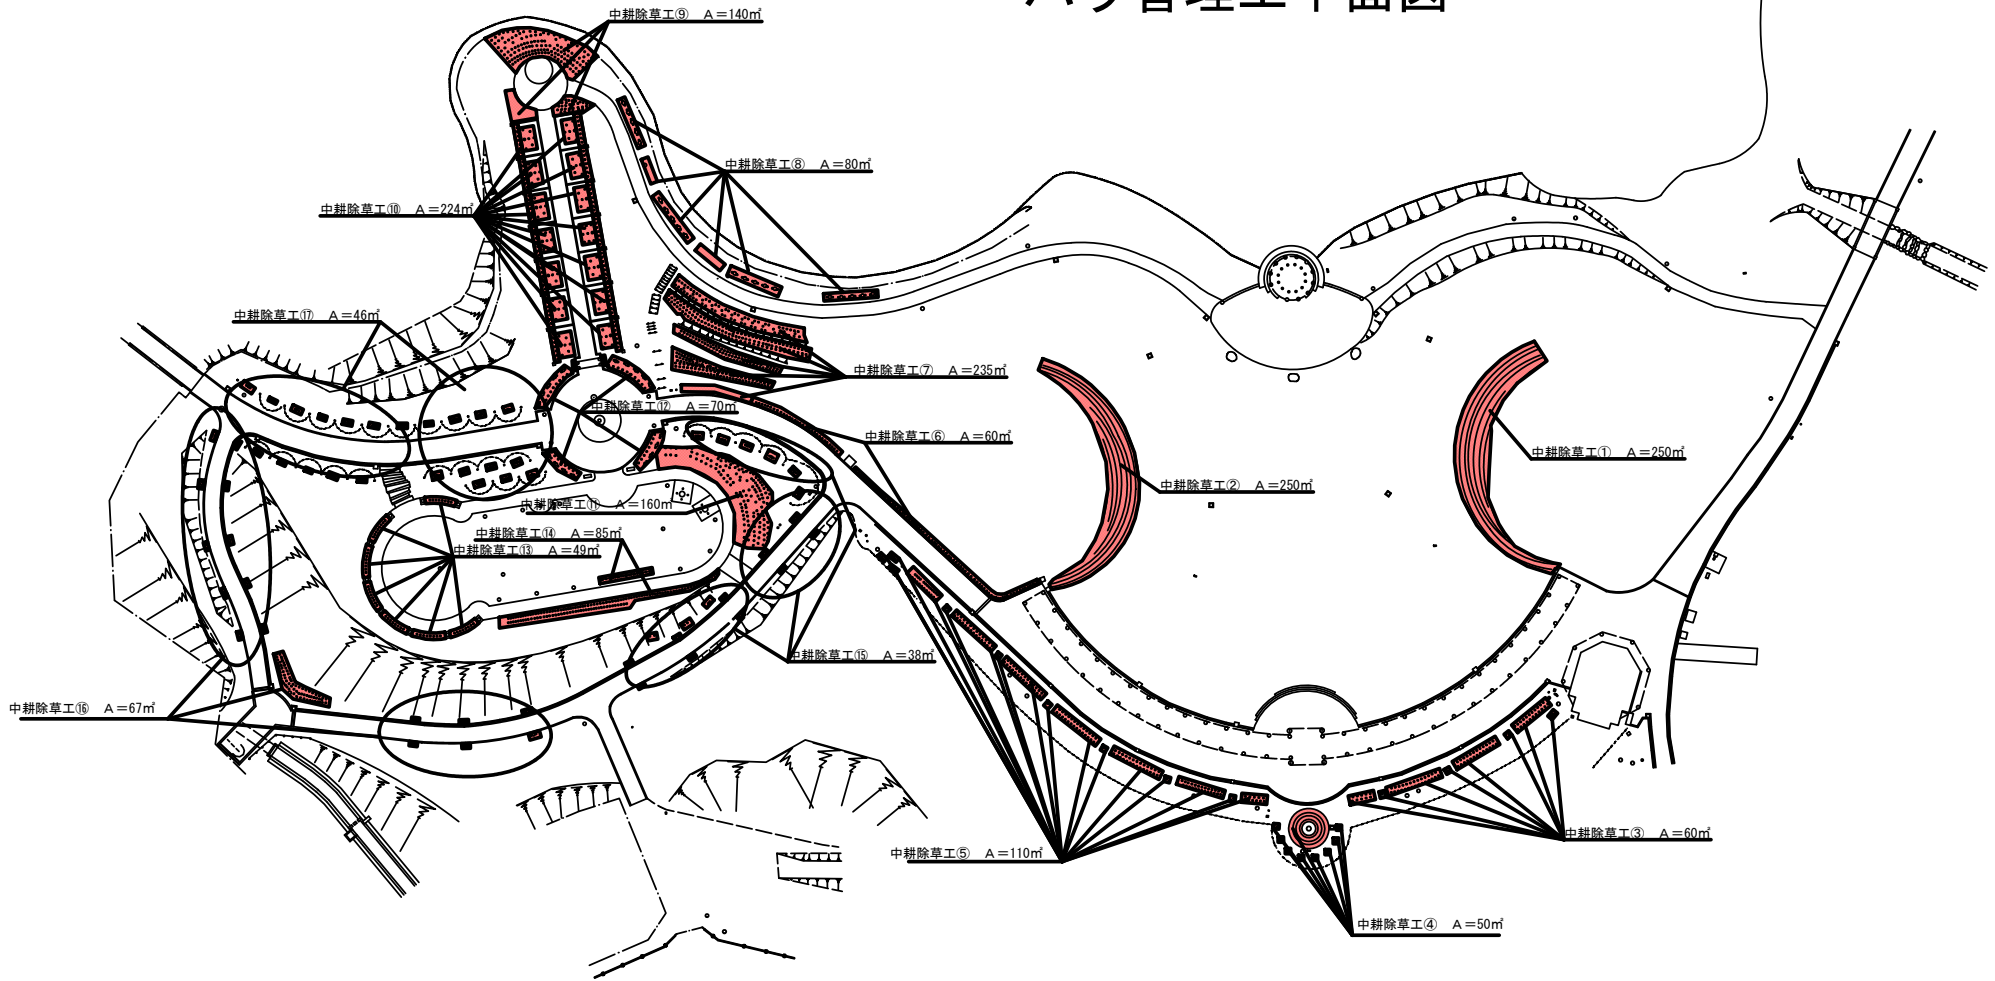

蜻蛉池公園平面図

蜻蛉池公園 特殊庭園区域図

水と緑の音楽広場

あじさい園

バラ管理工平面図

芝生地管理工平面図

樹林地管理工平面図

1	2
3	4

水と緑の音楽広場（バラ管理図） 縮尺 1 : 250

(3)

蜻蛉池公園あじさい園