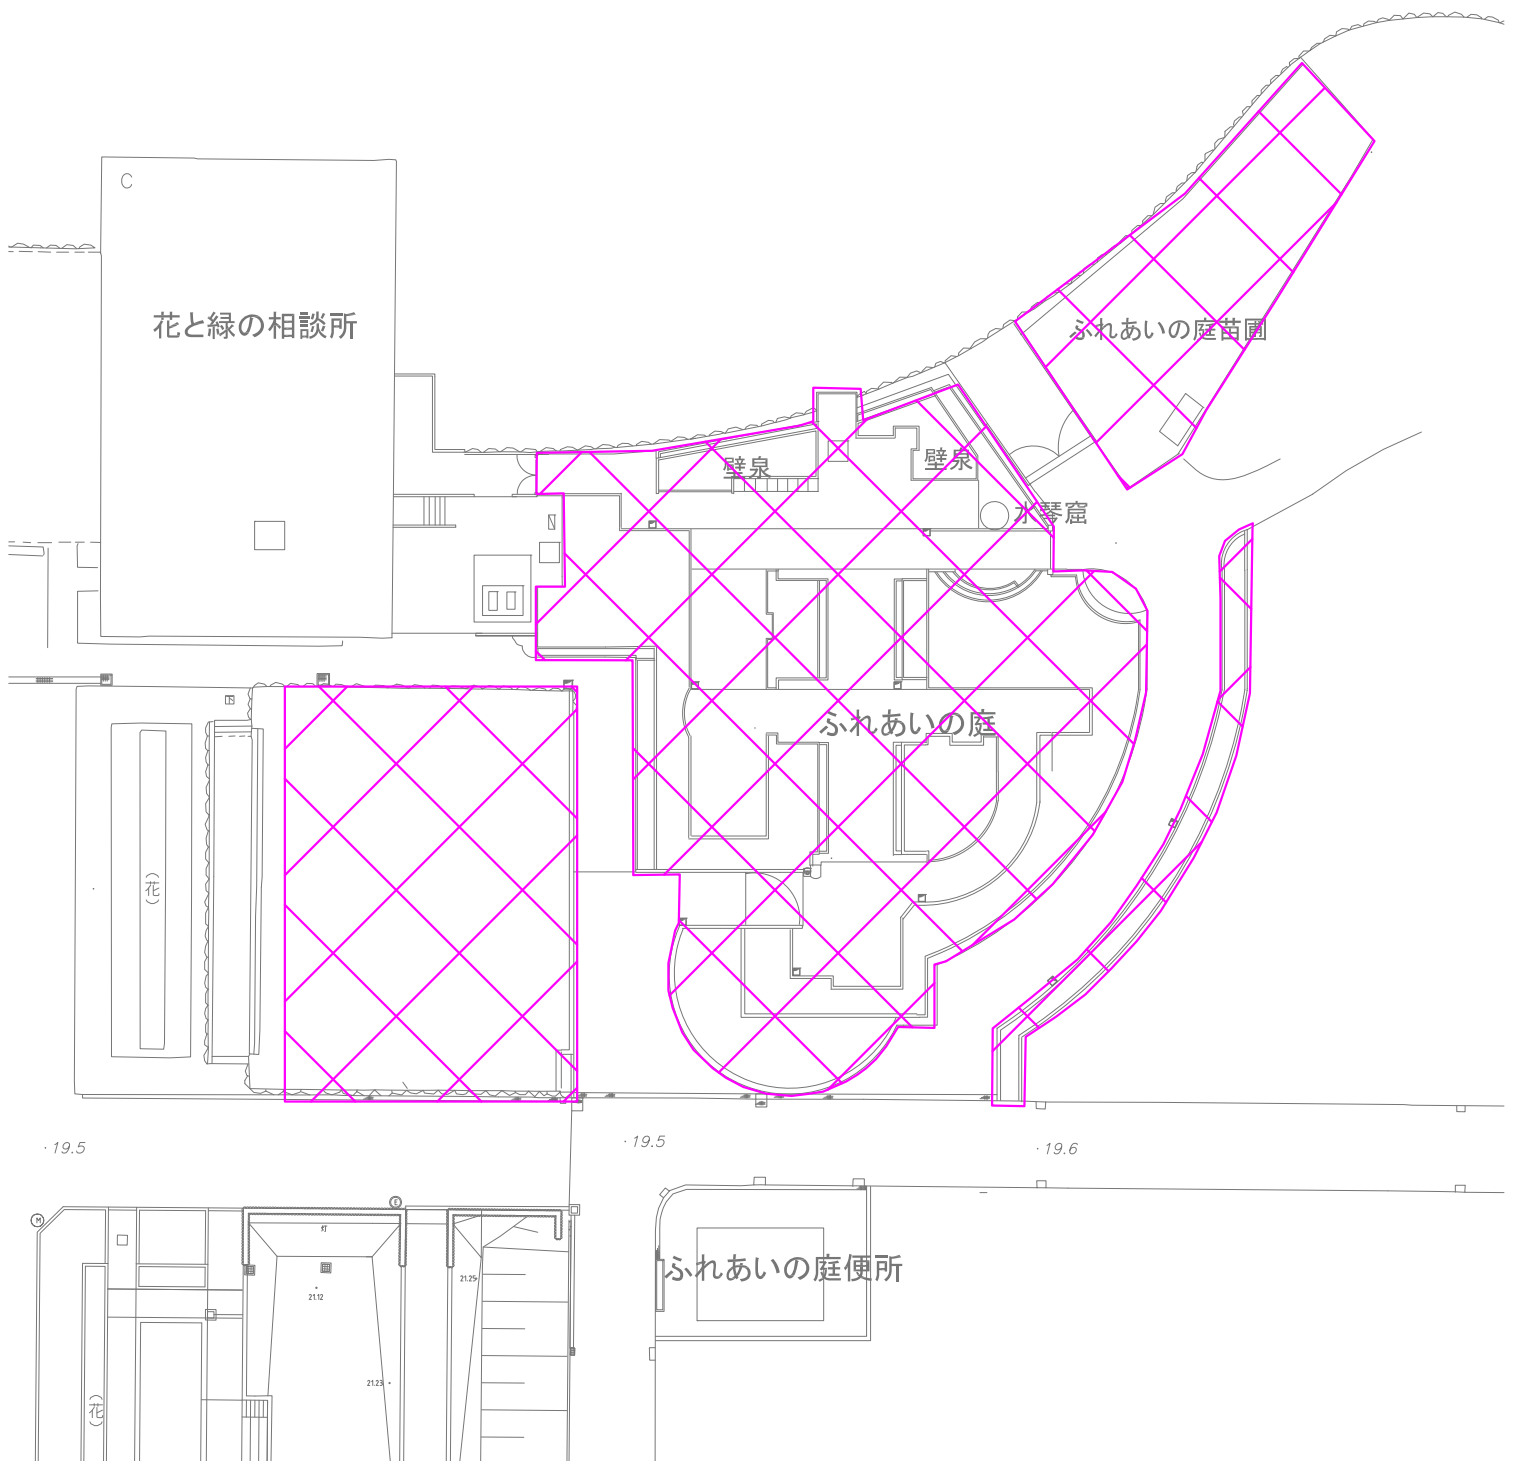

大泉緑地開設区域図

開設区域

緑道

松原地区

大泉緑地 特殊庭園区域図

ふれあいの庭

かきつばた園

ふれあいの庭

大泉緑地後方支援活動拠点平面図

(見直し中)