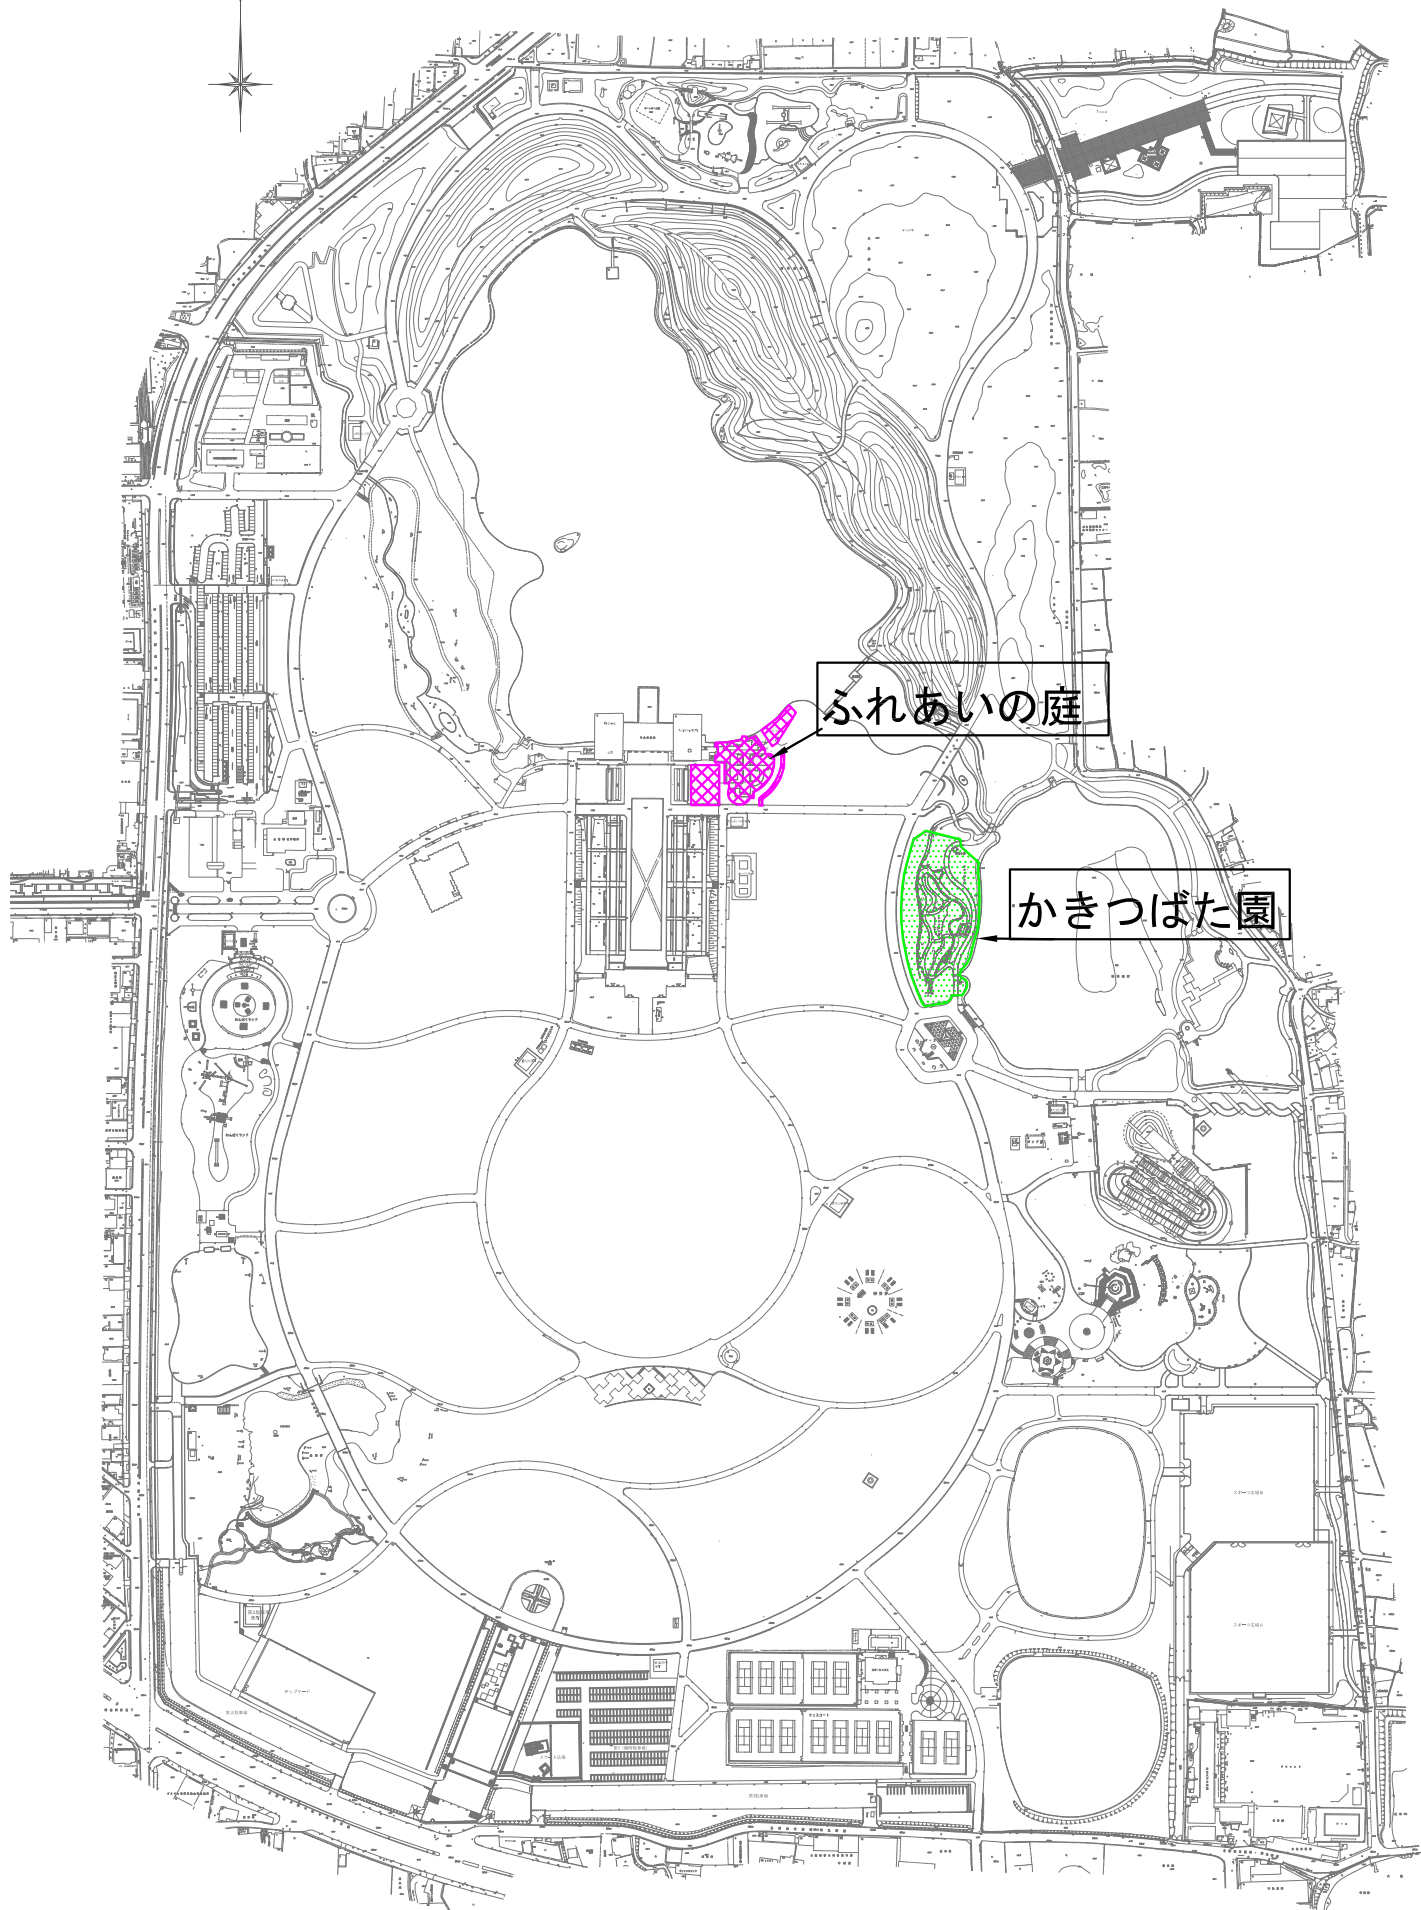

大泉緑地開設区域図

開設区域

緑道

松原地区

大泉緑地 特殊庭園区域図

ふれあいの庭

かきつばた園

ふれあいの庭

大泉緑地後方支援活動拠点平面図

(見直し中)