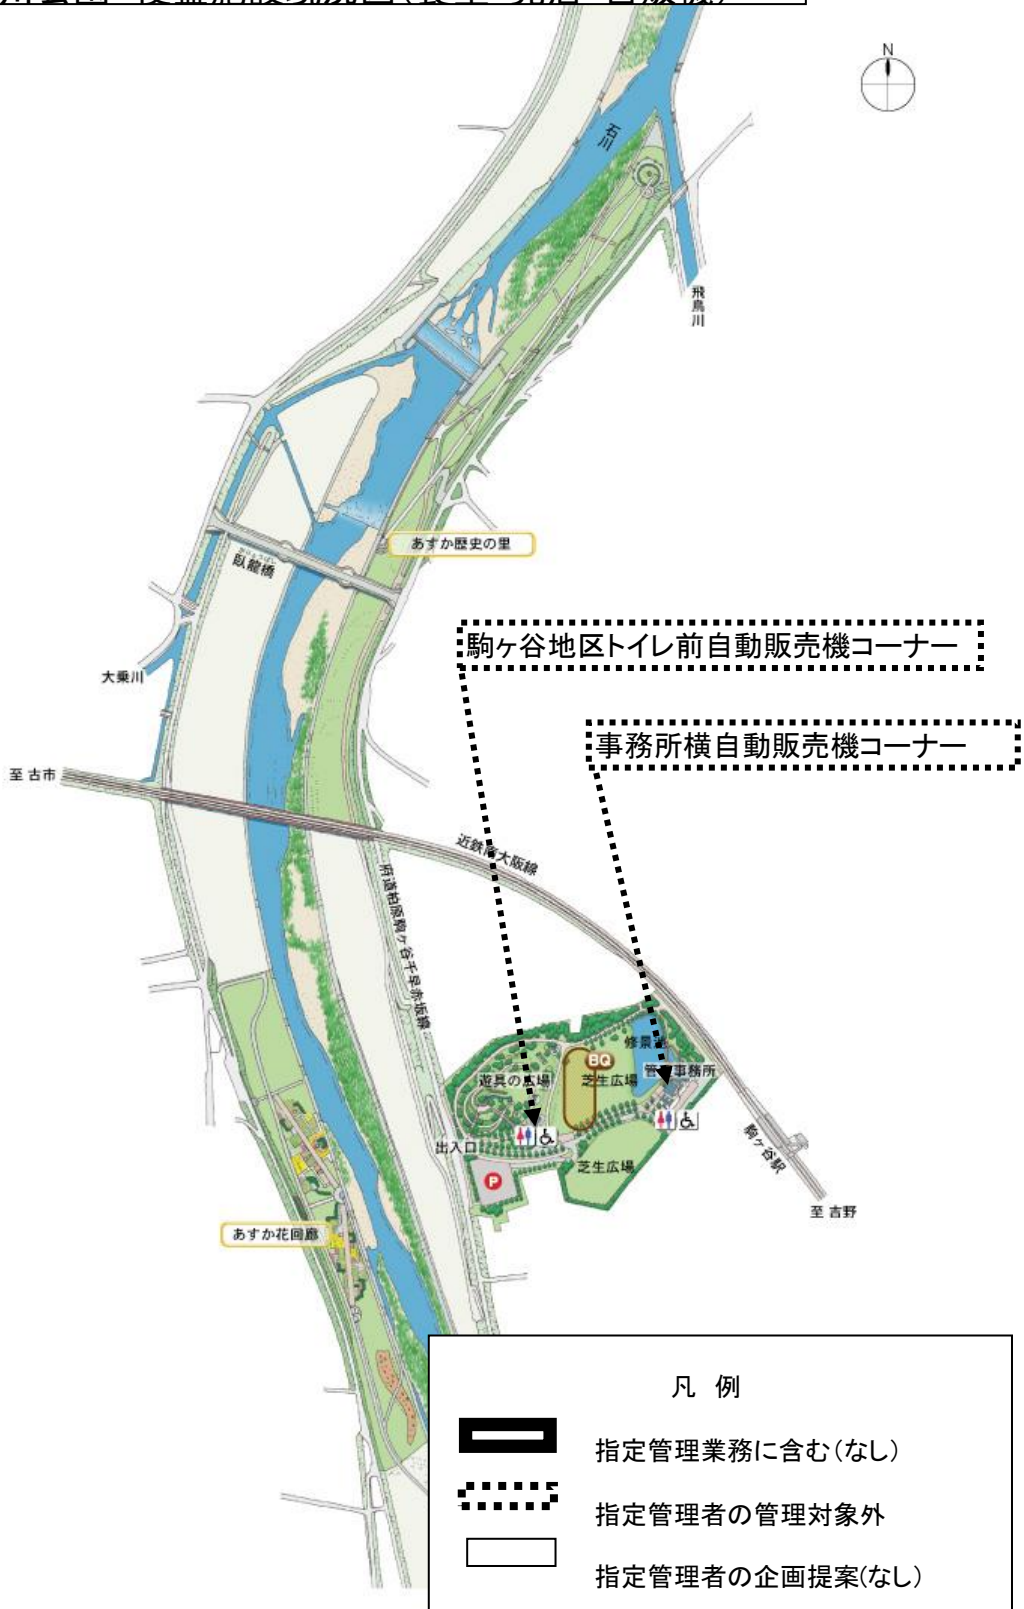

石川河川公園 開設区域図

石川河川公園 駒ヶ谷地区
防災関連施設

非常用電源設備

千早つどいの広場 臨時駐車場

石川河川公園 便益施設現況図(食堂・売店・自販機)

石川河川公園

石川河川公園除草図面1

1	2	3	4
---	---	---	---

凡 例	
	除草 A
	除草 B
	除草 C
	除草 D
	除草 E
	除草 F

石川河川公園除草図面2

1	2	3	4
---	---	---	---

凡 例	
	除草 A
	除草 B
	除草 C
	除草 D
	除草 E
	除草 F

石川河川公園除草図面3

1	2	3	4
---	---	---	---

凡 例	
	除草 A
	除草 B
	除草 C
	除草 D
	除草 E
	除草 F

石川河川公園除草図面4