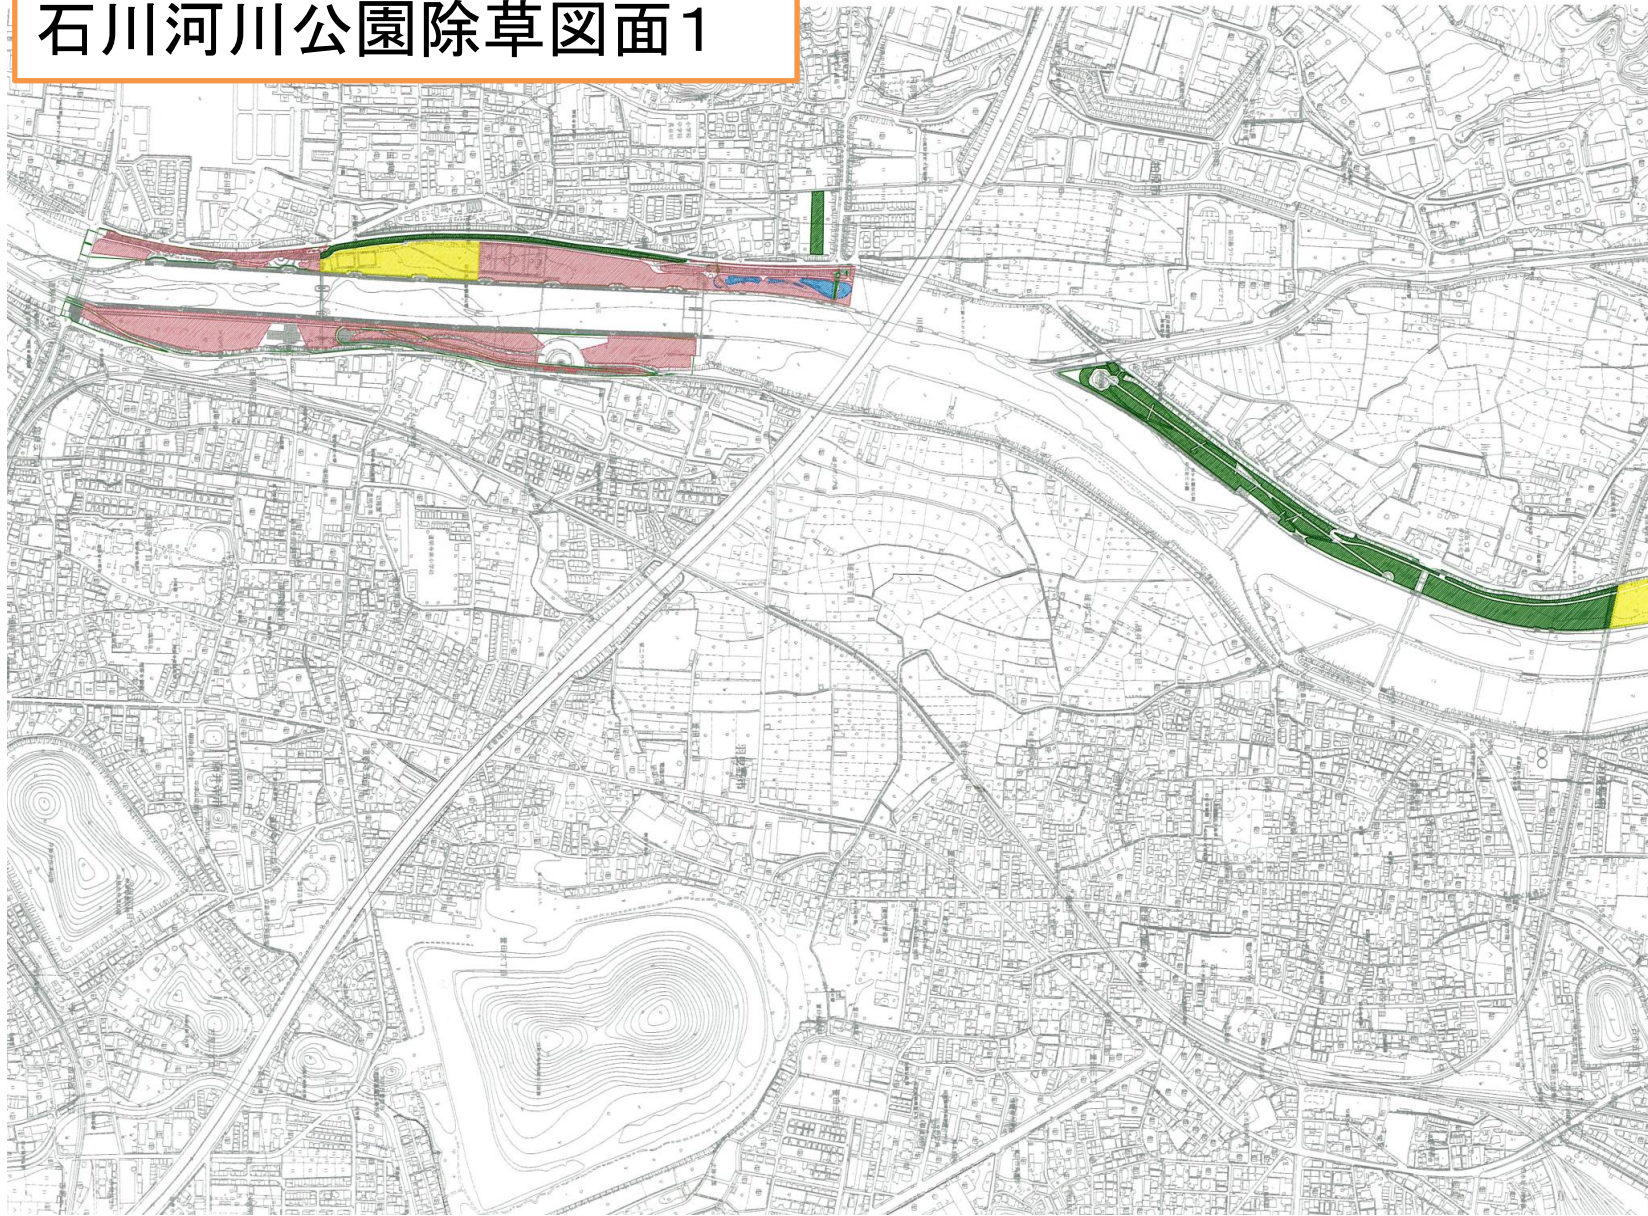

石川河川公園 開設区域図

石川河川公園 駒ヶ谷地区
防災関連施設

非常用電源設備

千早つどいの広場 臨時駐車場

石川河川公園 便益施設現況図(食堂・売店・自販機)

石川河川公園

石川河川公園除草図面1

1	2	3	4
---	---	---	---