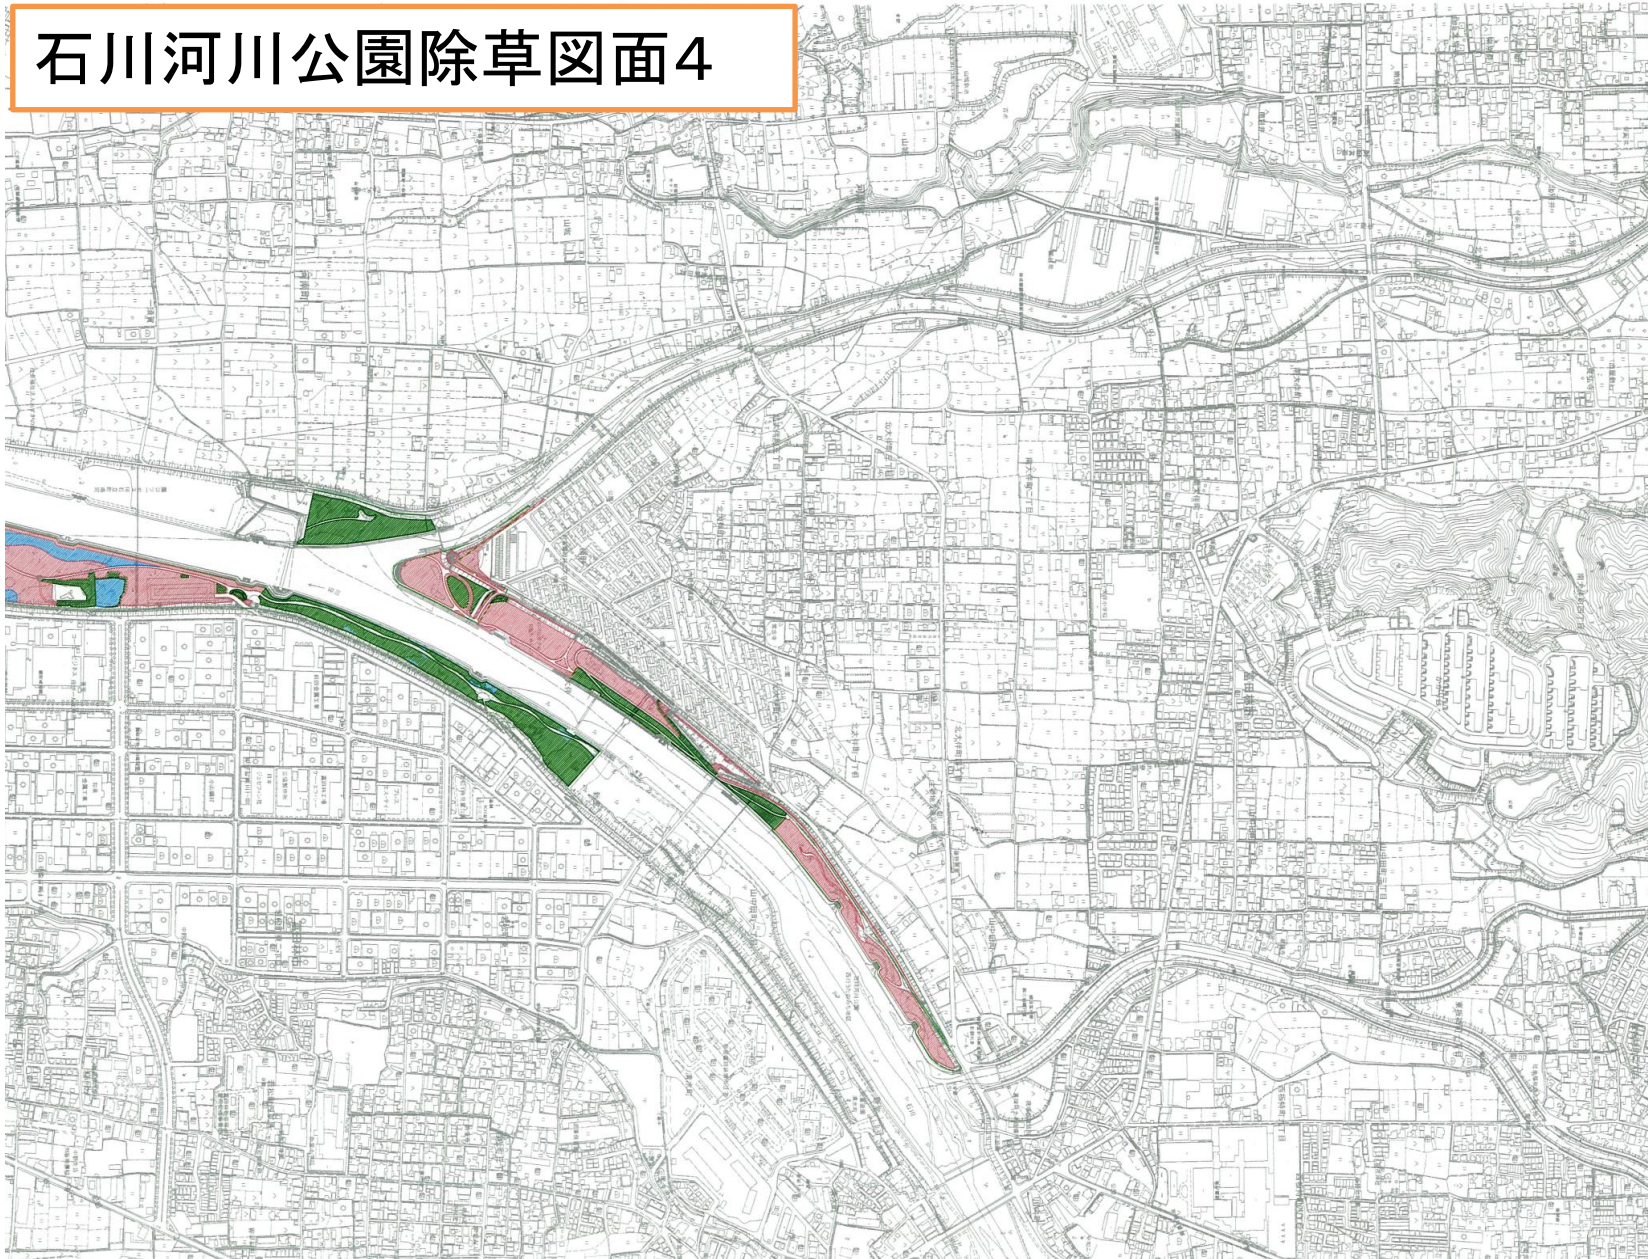

石川河川公園除草図面4

1	2	3	4

凡 例	
	除草 A
	除草 B
	除草 C
	除草 D
	除草 E
	除草 F