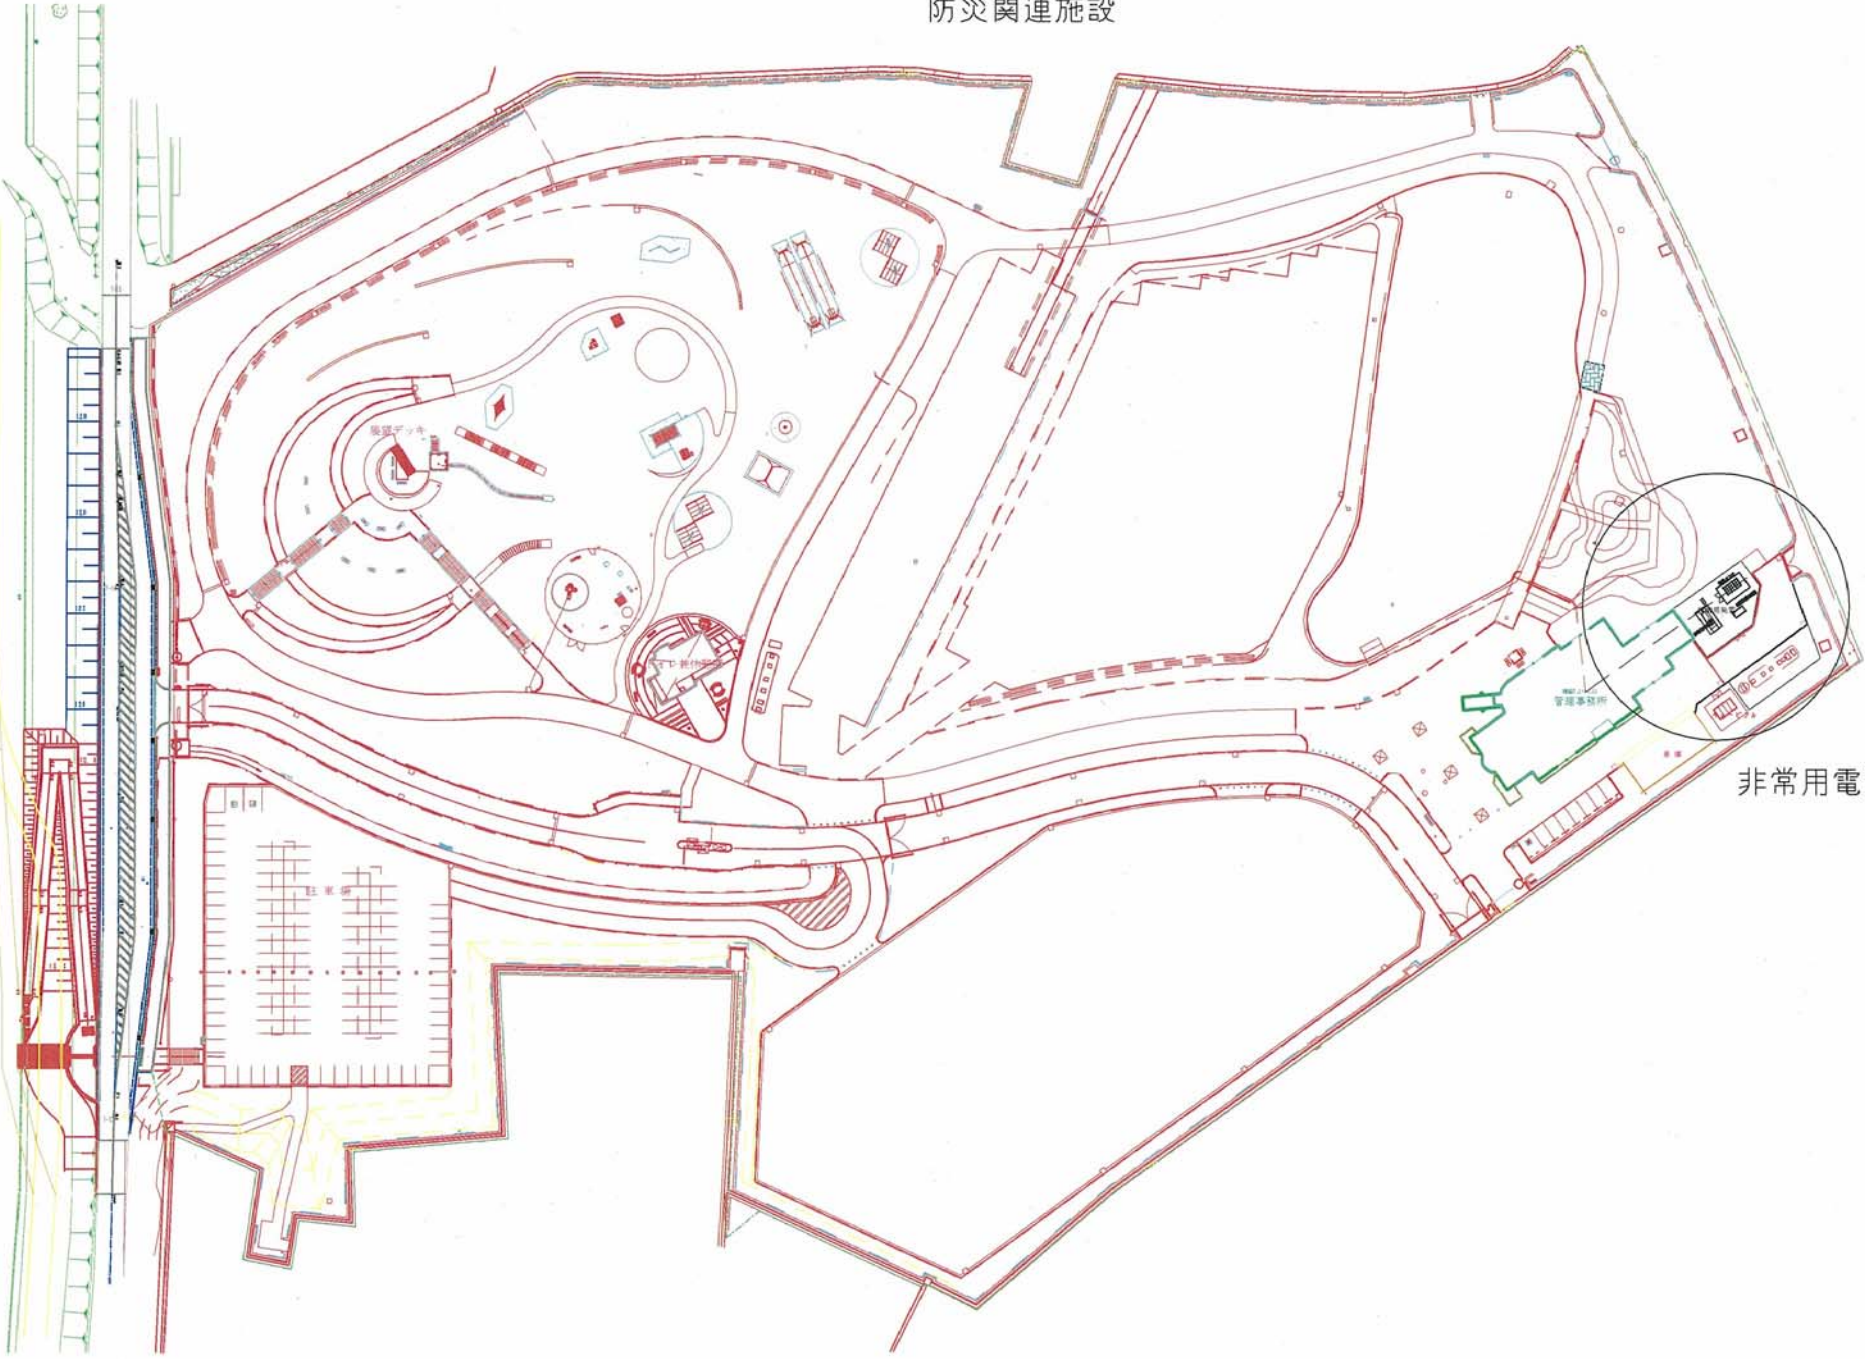

石川河川公園 開設区域図

石川河川公園 駒ヶ谷地区
防災関連施設

非常用電源設備

千早つどいの広場 臨時駐車場

石川河川公園 便益施設現況図(食堂・売店・自販機)

石川河川公園

石川河川公園除草図面1

1	2	3	4
---	---	---	---

凡 例	
	除草 A
	除草 B
	除草 C
	除草 D
	除草 E
	除草 F

石川河川公園除草図面2

1	2	3	4
---	---	---	---

凡 例	
	除草 A
	除草 B
	除草 C
	除草 D
	除草 E
	除草 F

石川河川公園除草図面3

1	2	3	4
---	---	---	---

凡 例	
	除草 A
	除草 B
	除草 C
	除草 D
	除草 E
	除草 F

石川河川公園除草図面4

1	2	3	4
---	---	---	---

凡 例	
	除草 A
	除草 B
	除草 C
	除草 D
	除草 E
	除草 F

石川河川公園清掃図面1

1	2	3	4
---	---	---	---

凡 例	
	園内清掃 A
	園内清掃 B
	園内清掃 C
	園内清掃 D
	園内清掃 E
	園内清掃 E

凡 例	
	便所清掃 A
	便所清掃 B
	便所清掃 C

石川河川公園清掃図面2

1	2	3	4
---	---	---	---