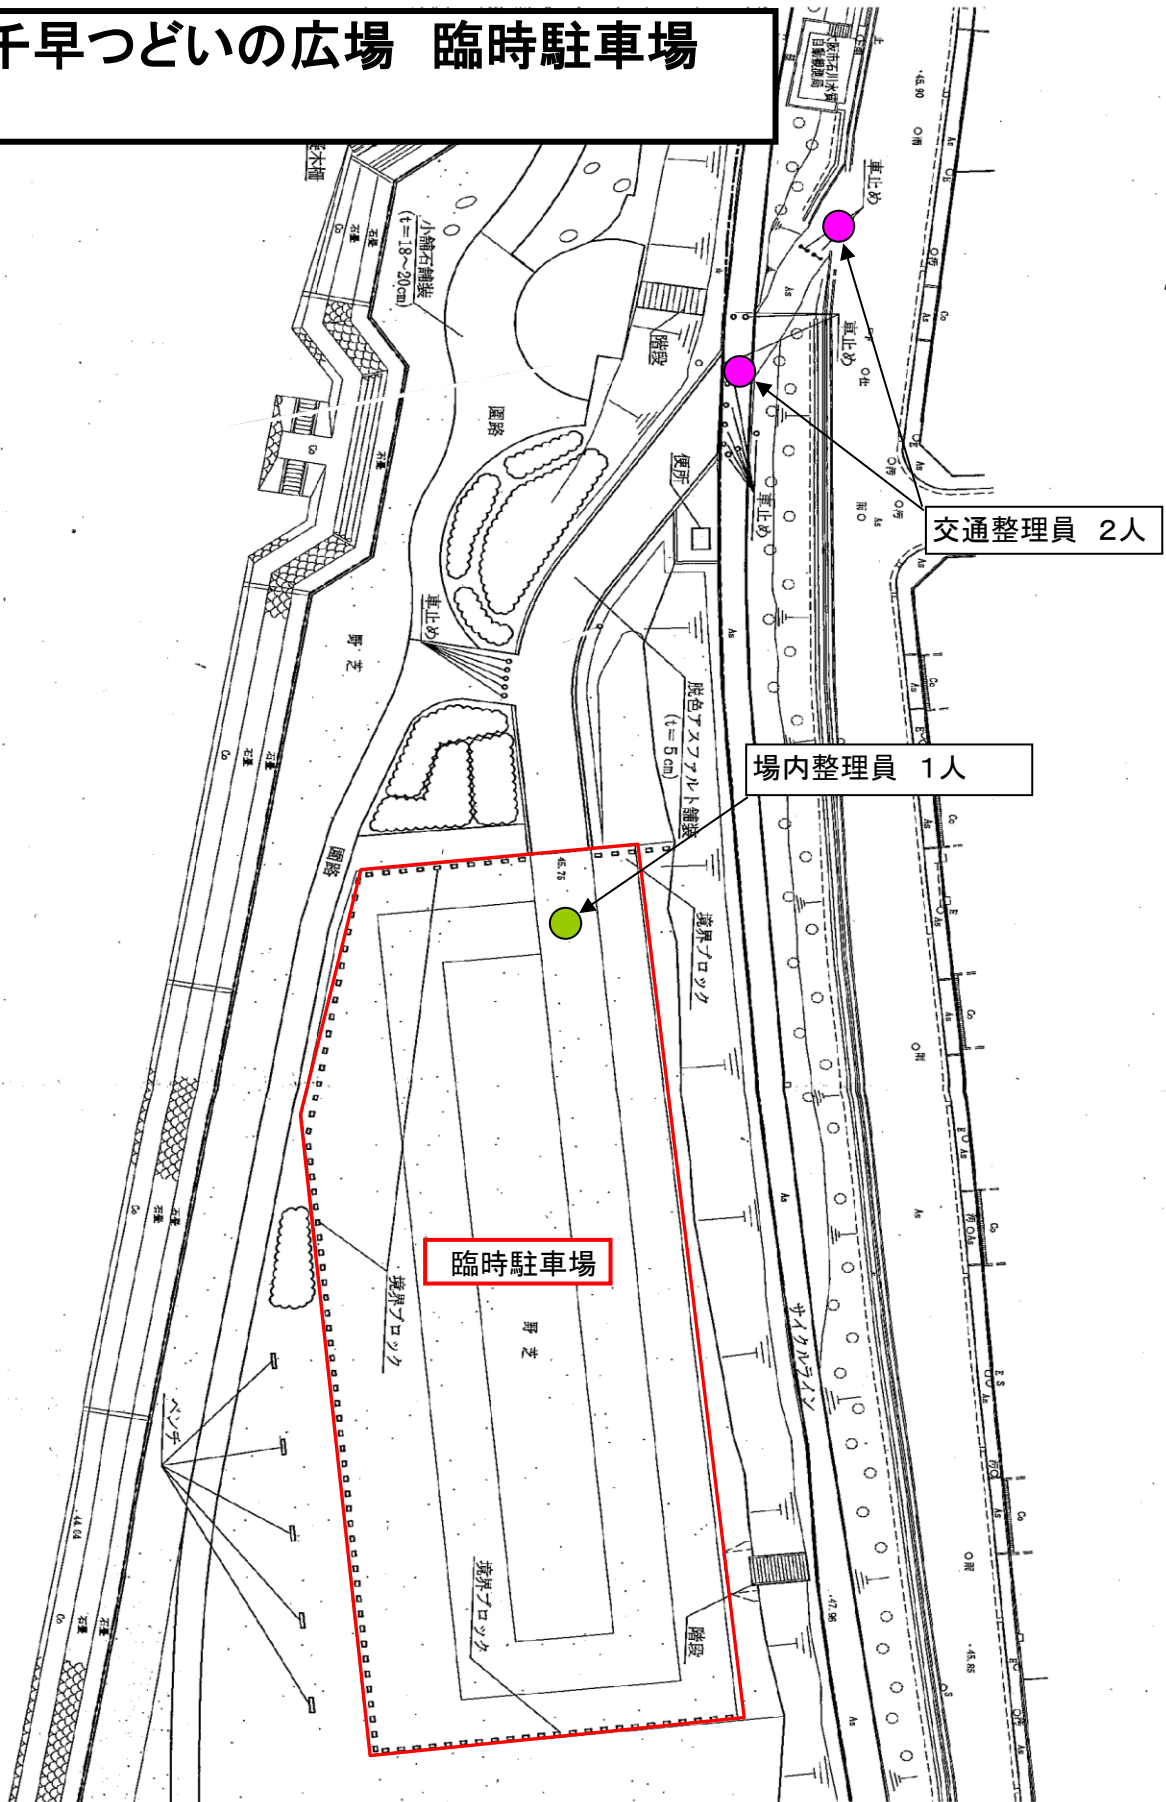

石川河川公園 開設区域図

石川河川公園 駒ヶ谷地区
防災関連施設

非常用電源設備

千早つどいの広場 臨時駐車場

石川河川公園 便益施設現況図(食堂・売店・自販機)

石川河川公園

石川河川公園除草図面1

1	2	3	4
---	---	---	---