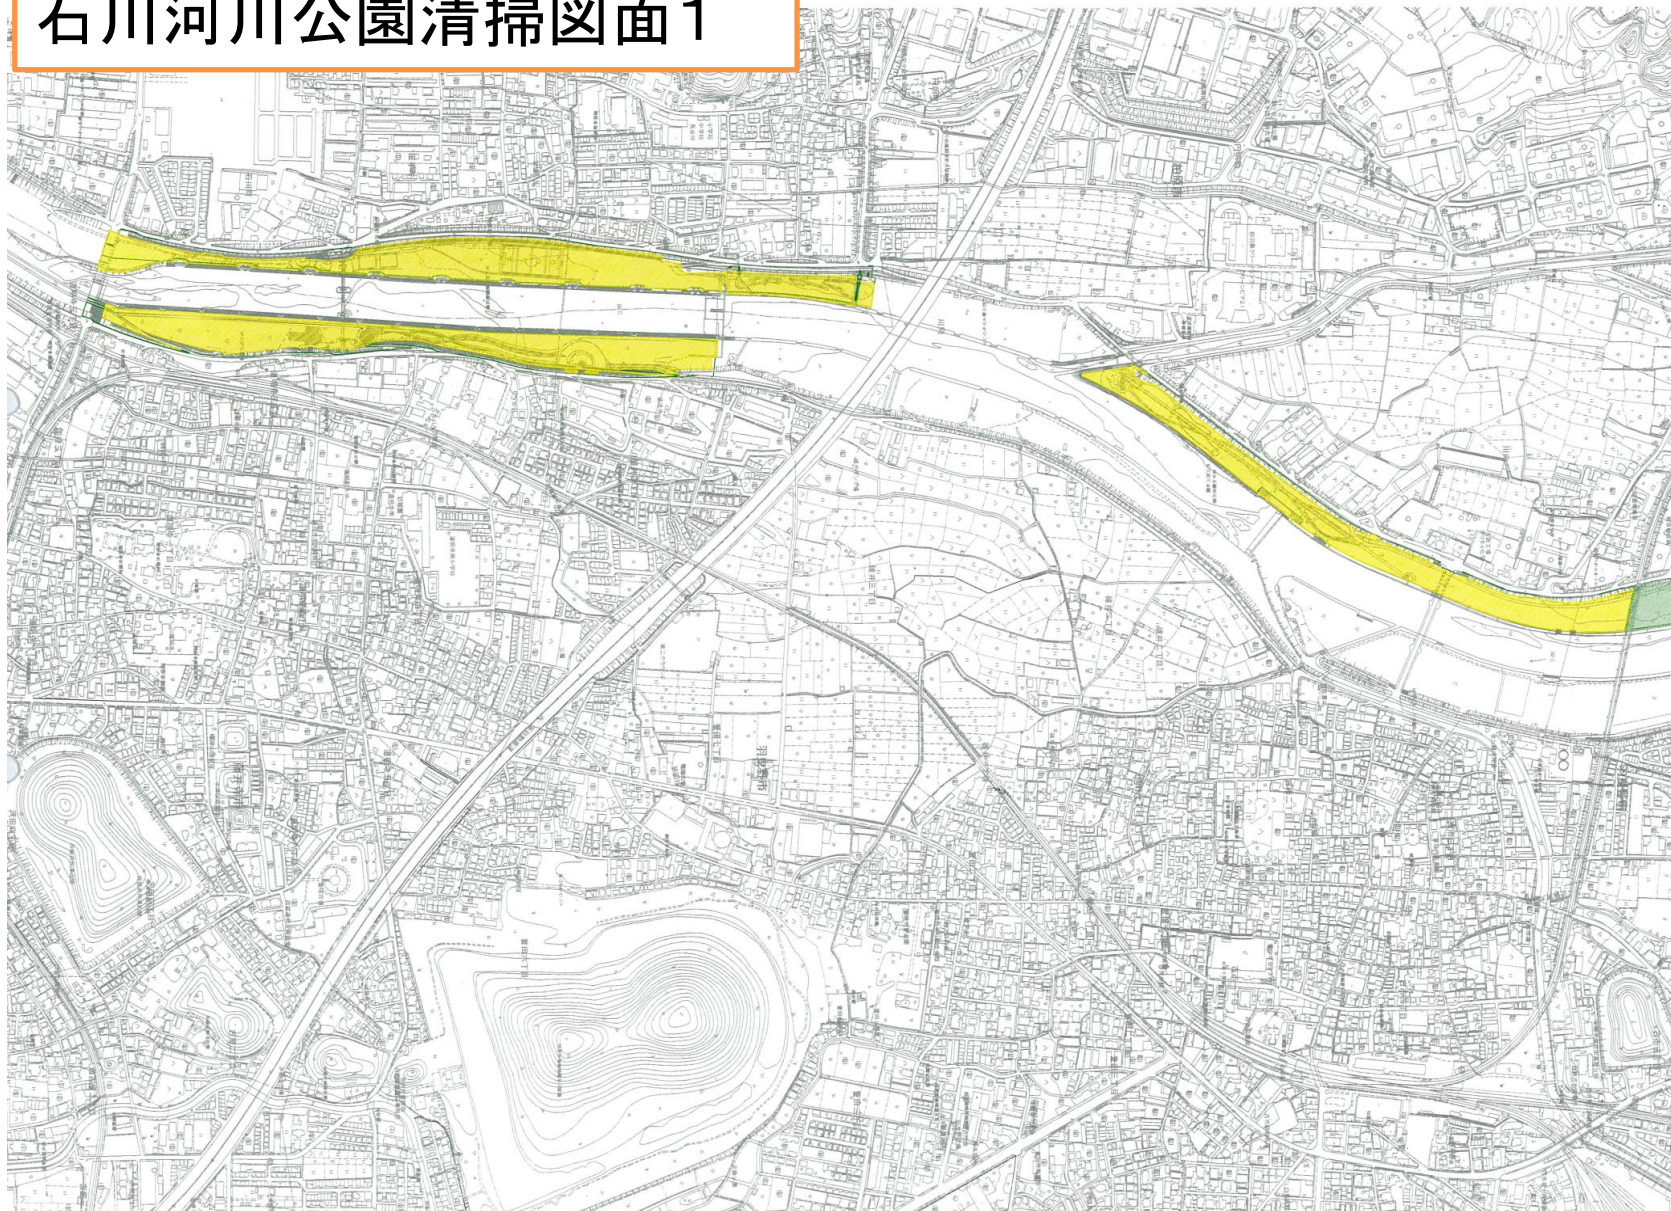

石川河川公園清掃図面1

1	2	3	4

凡 例	
	園内清掃 A
	園内清掃 B
	園内清掃 C
	園内清掃 D
	園内清掃 E
	園内清掃 E

凡 例	
	便所清掃 A
	便所清掃 B
	便所清掃 C