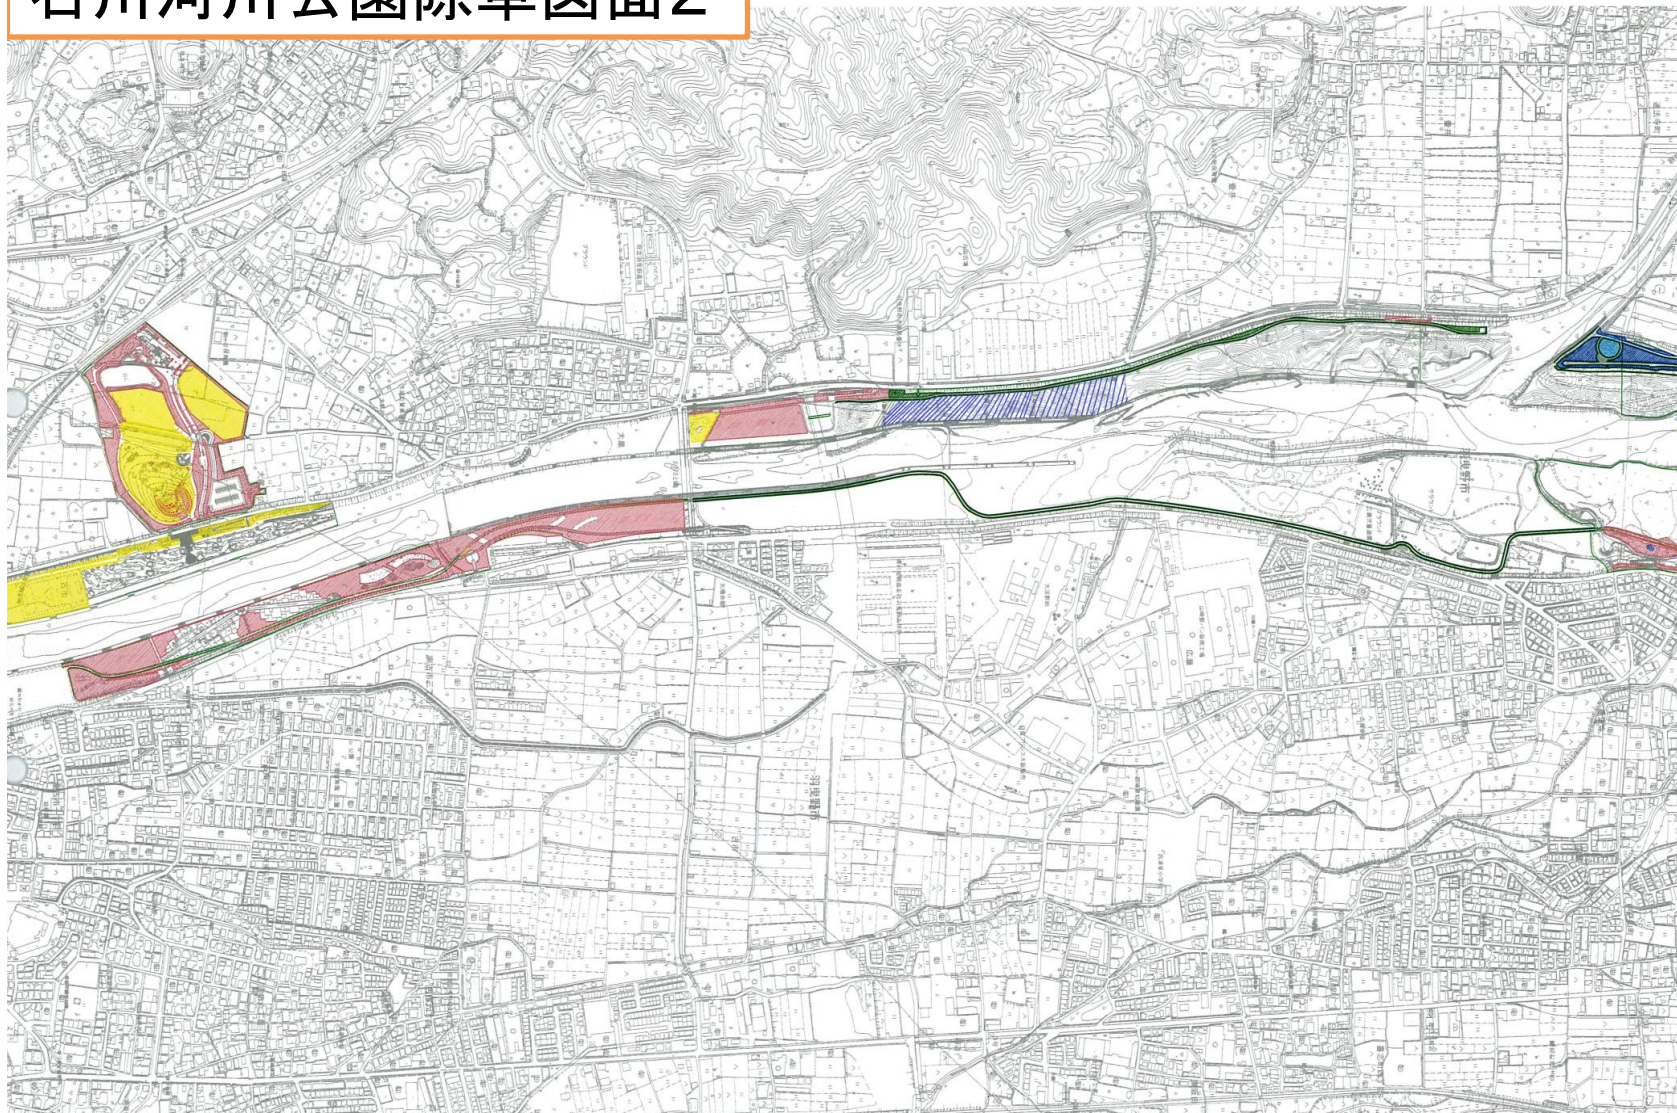

石川河川公園除草図面2

1	2	3	4

凡 例	
	除草 A
	除草 B
	除草 C
	除草 D
	除草 E
	除草 F