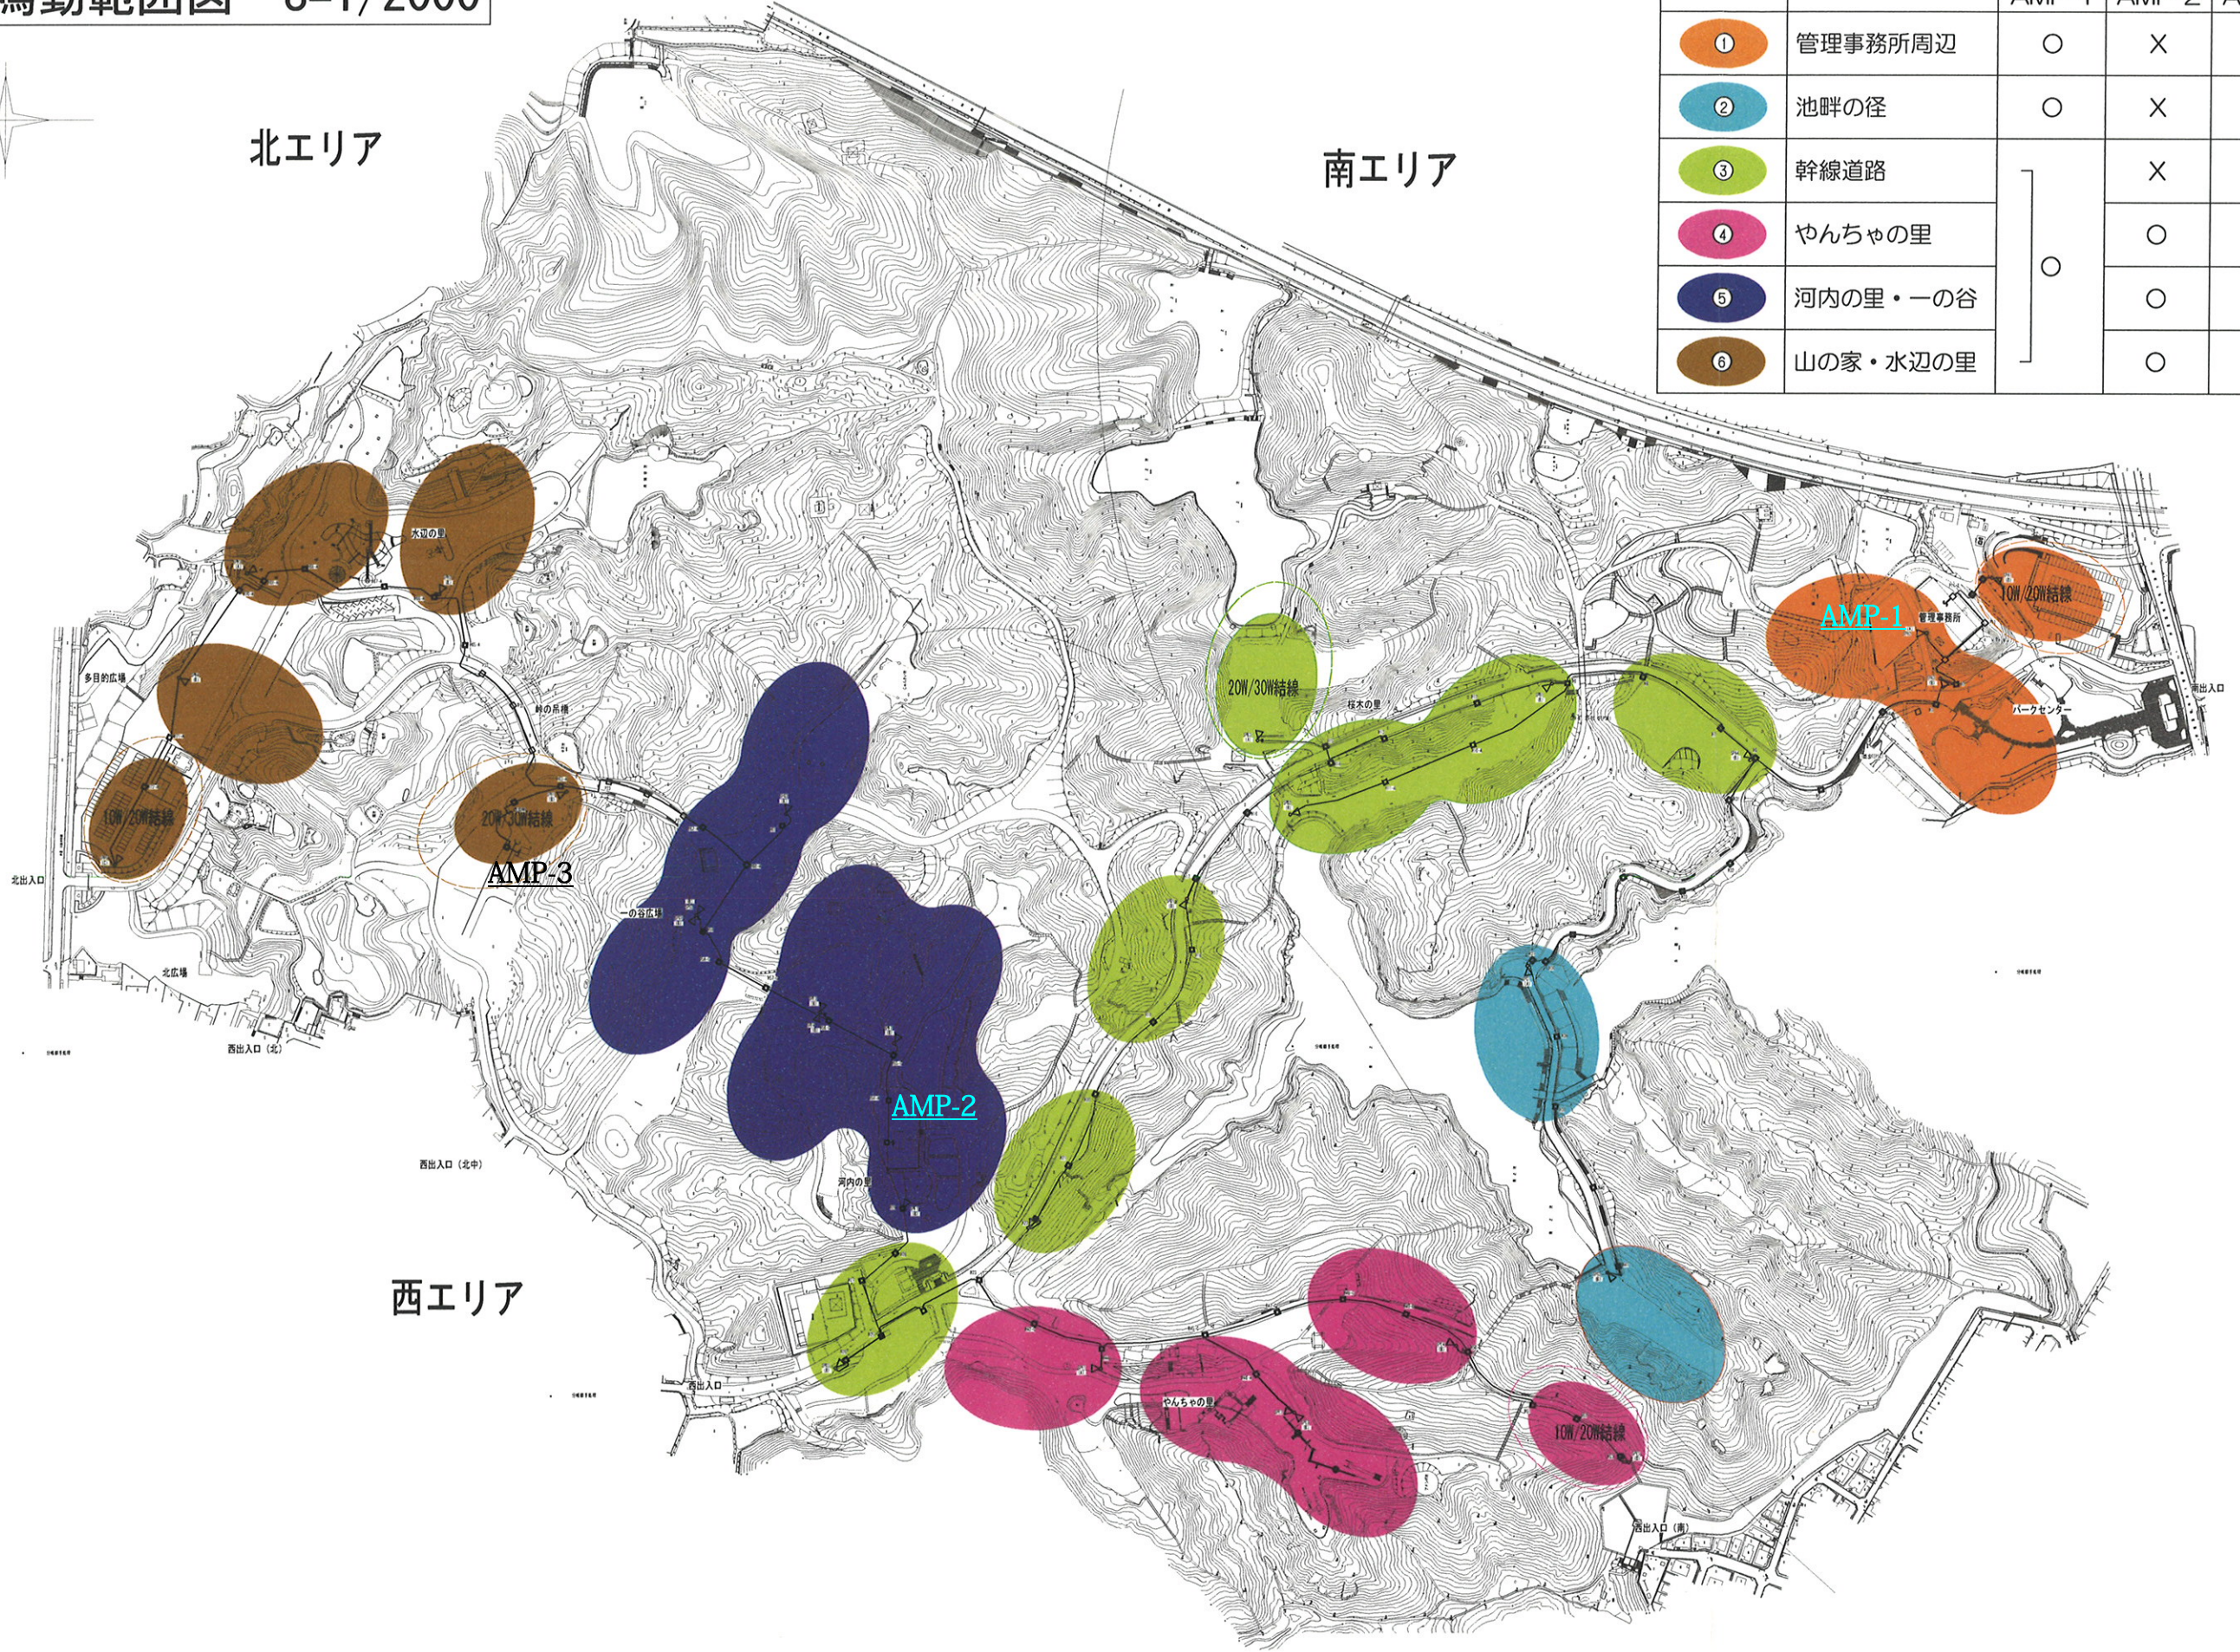

放送設備鳴動範囲図 S=1/2000

北エリア

南エリア

西エリア

凡例	エリア名	選局アンブ		
		AMP-1	AMP-2	AMP-3
①	管理事務所周辺	○	×	×
②	池畔の径	○	×	×
③	幹線道路	○	×	×
④	やんちゃの里		○	×
⑤	河内の里・一の谷		○	×
⑥	山の家・水辺の里		○	○

錦織公園 便所清掃位置図

凡 例	
●	便所清掃 B