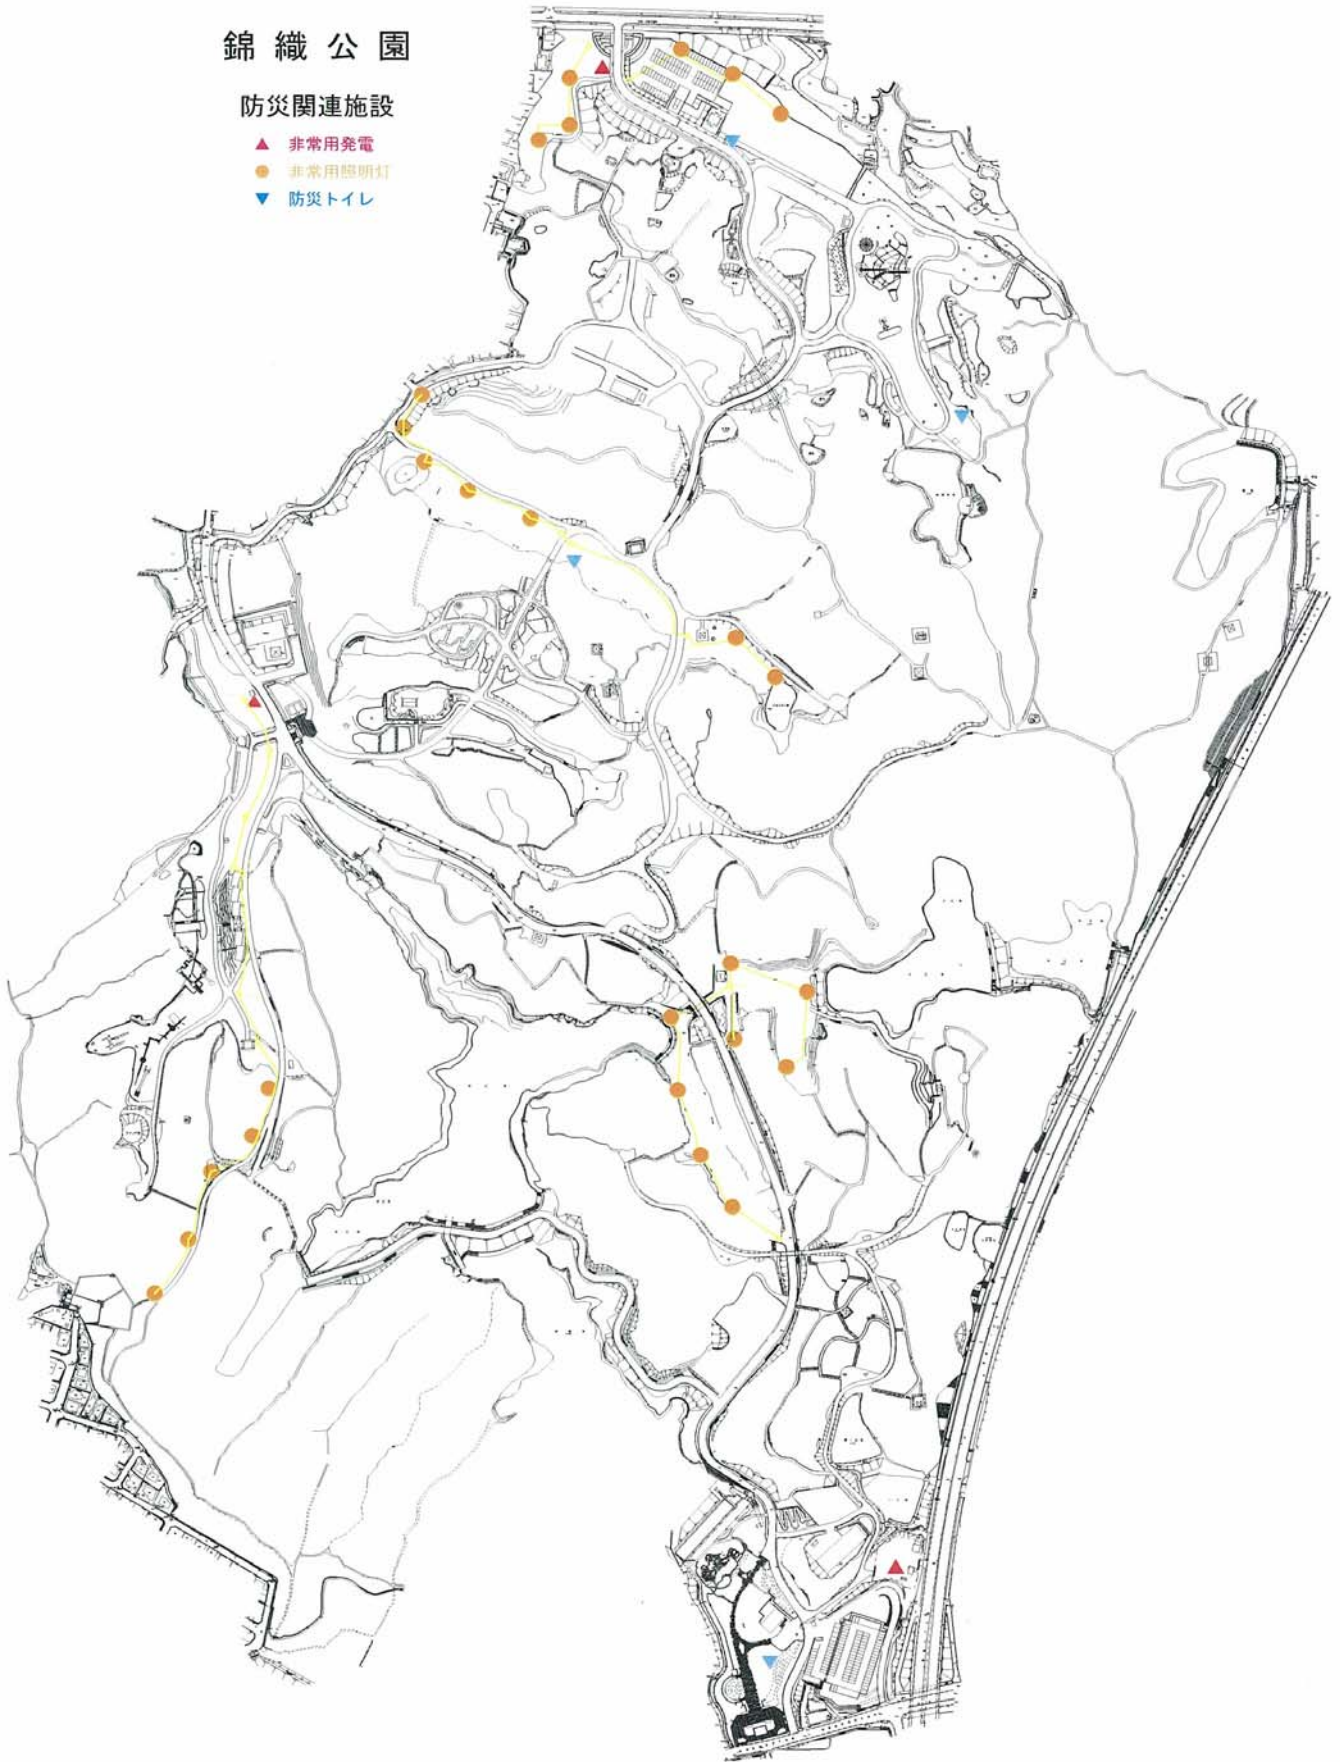

錦織公園

- トイレ
- おむつかえシート
- 車椅子用トイレ
- 休憩所
- 公衆電話
- 売店
- 駐車場

禁煙エリア

管理事務所
 パークセンター
 里の家
 水辺の里
 やんちゃの里
 河内の里

錦織公園

防災関連施設

- ▲ 非常用発電
- 非常用照明灯
- ▼ 防災トイレ

錦織公園 電気設備平面図

電気設備引込み位置図

記号	名称	数量	備考
△	引込み	4箇所	
□	引込み・分電盤	4箇所	

照明灯配置図

記号	容量	数量	備考
◎	300W×1	59	
⊗	200W×3	1	
⊠	200W×2	37	
○	100W×1	21	
計		118	