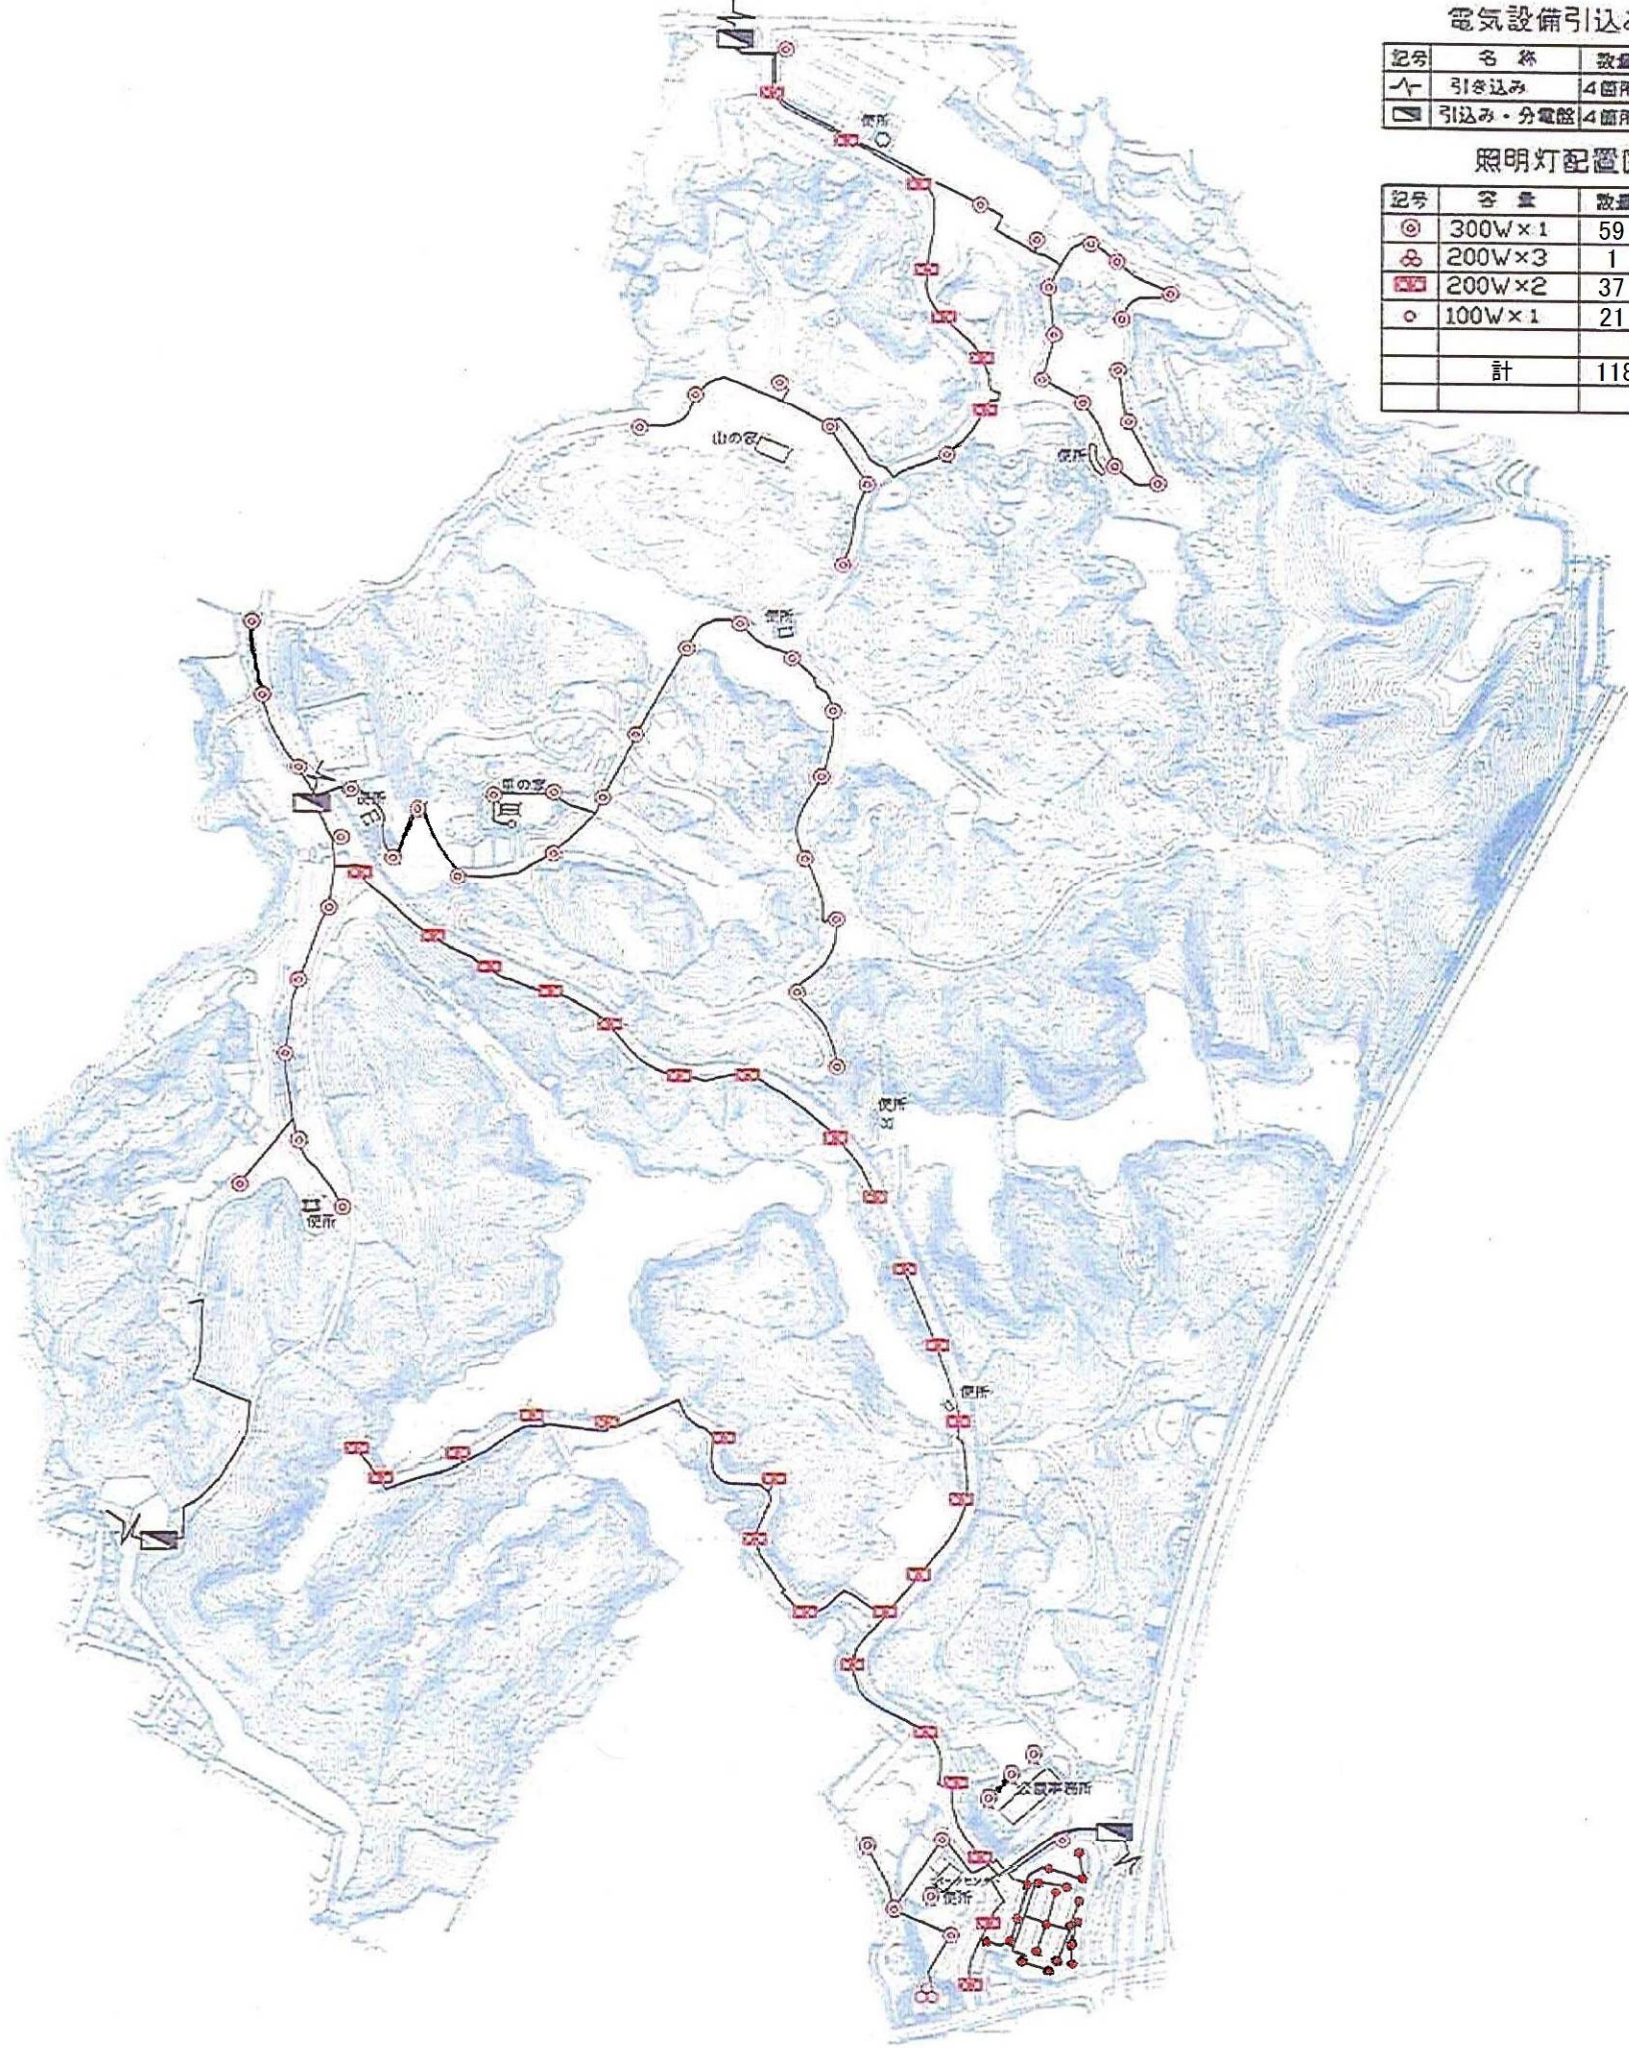

錦織公園

- トイレ
- おむつかえシート
- 車椅子用トイレ
- 休憩所
- 公衆電話
- 売店
- 駐車場

禁煙エリア

管理事務所
 パークセンター
 里の家
 水辺の里
 やんちゃの里
 河内の里

錦織公園

防災関連施設

- ▲ 非常用発電
- 非常用照明灯
- ▼ 防災トイレ

錦織公園 電気設備平面図

電気設備引込み位置図

記号	名称	数量	備考
△	引込み	4箇所	
□	引込み・分電盤	4箇所	

照明灯配置図

記号	容量	数量	備考
◎	300W×1	59	
⊗	200W×3	1	
⊠	200W×2	37	
○	100W×1	21	
計		118	